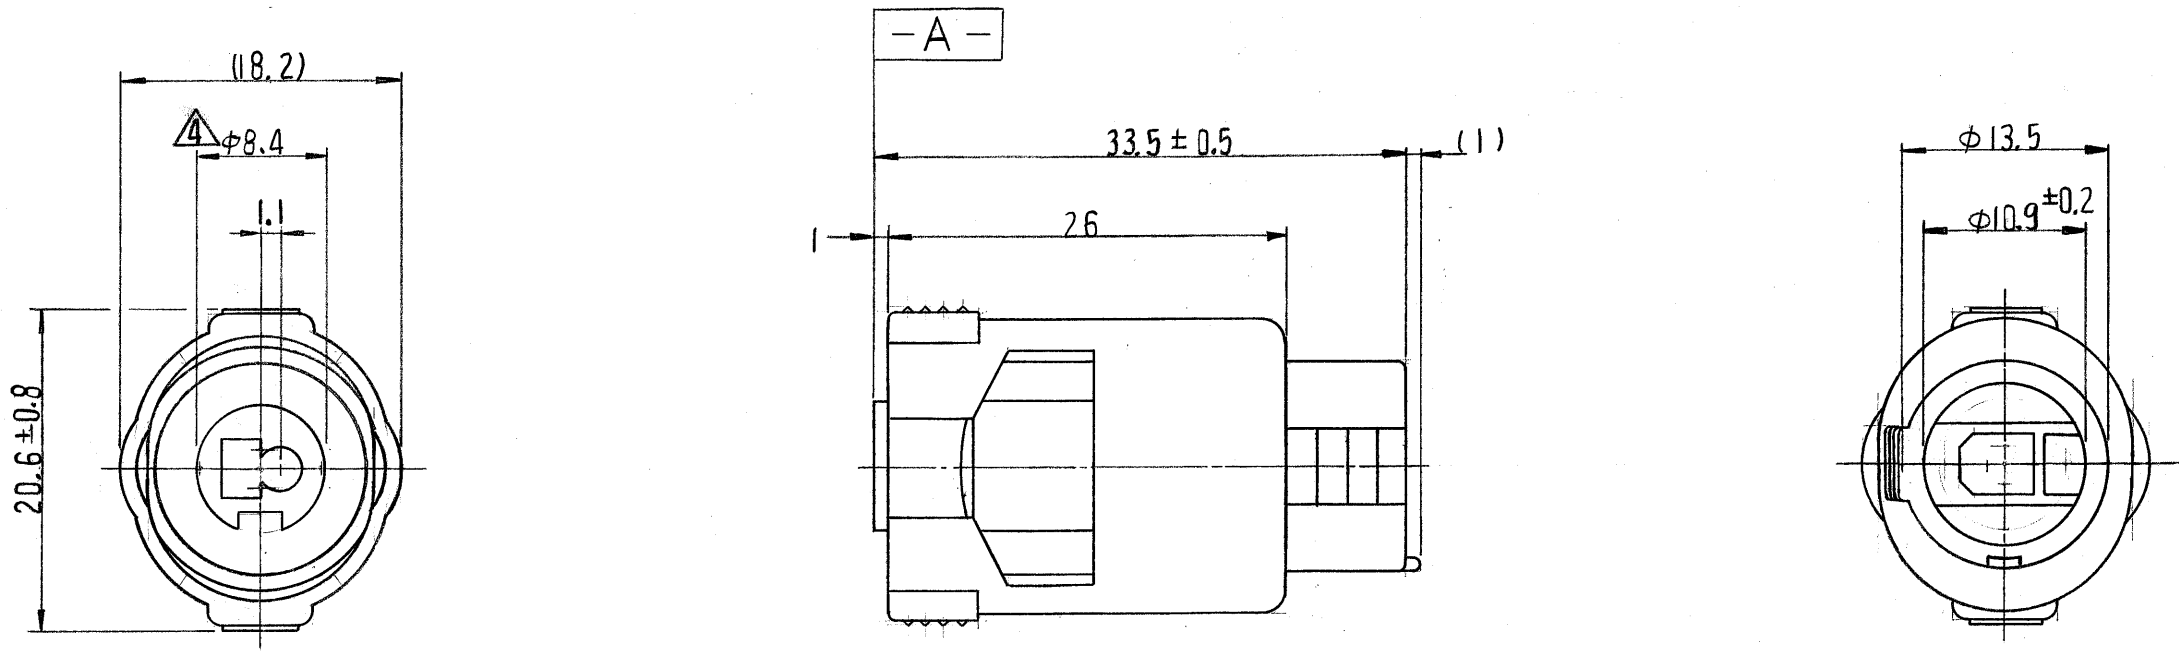

一般公差	
10以下	± 0.2
10を越え30以下	± 0.25
30を越え100以下	± 0.3
角度	± 3°

NOTE:

1. THE MATING COUNTERPART PART NUMBER 172196
2. APPLIED CONTACT: P/N 170280, 170295
3. TO BE MATE WITE CAP HOUSING (P/N 172196) SMOOTHLY
- ④ TO BE MEASURED BETWEEN **-A-** AND 2
5. APPLICABLE PRODUCT SPEC. NUMBER 108-5136

注;

1. 嵌合相手ハウジング 型番 172196
2. 使用端子型番 170280及び170295
3. 型番 172196 と嵌合時に十分な性能を満足する事。
- ④ **-A-**面から2mmの範囲で測定
5. 通用製品規格番号 108-5136

172195 - 7	黄色 (YELLOW)
172195 - 6	濃灰 (DARK GRAY)
6-172195 - 6	淡灰 (LIGHT GRAY)
172195 - 4	緑 (GREEN)
↑	
- 2	黒 (BLACK)
172195 - 1	自然色 (NATURAL)

組立部品 (REQUIRED PER ASSEMBLY)		番号 (NUMBER)	名称 (NAME)	番号 (P/N)	備考 (REMARKS)	色 (COLOR)	ITEM NO.
		©1979年 日本エー・エム・ピー株式会社 AMP社の諸製品は特許又は特許出願中		©1979 BY AMP (Japan), Ltd. ALL RIGHTS RESERVED. AMP PRODUCTS COVERED BY PATENTS AND/OR PATENTS PENDING		参考図面 (CUSTOMER COPY) (REFERENCE ONLY)	
材料 (MATERIAL) 耐熱 66 ナイロン (HEAT RESISTING 66 NYLON)		適合電線断面積 (WIRE RANGE)		TRADEMARK		日本エー・エム・ピー株式会社 TOKYO, JAPAN	
仕上 (FINISH) 色: 表参照 (COLOR: SEE TABLE)		接覆外径 (INSULATION DIA.)		分類 (CLASS)		型式 (TYPE)	
DR. K. Yaman 12/19/79		公差 (TOLERANCE) ±0.4 EXCEPT AS NOTED		尺度 (SCALE) 2-1		LOC SIZE 番号 (NO) J B C-172195 REV. C	
CHK. M. Yamita 12/24/79		名称 (NAME)		1 Pcs. ECONOSEAL SERIES "J" CONNECTOR PLUG HOUSING			
DE. M. Sato 1/24/79		APP.					
LTR. 変更 (REVISION RECORD)		DR. CHK. DATE		記号 (DESCRIPTION)			