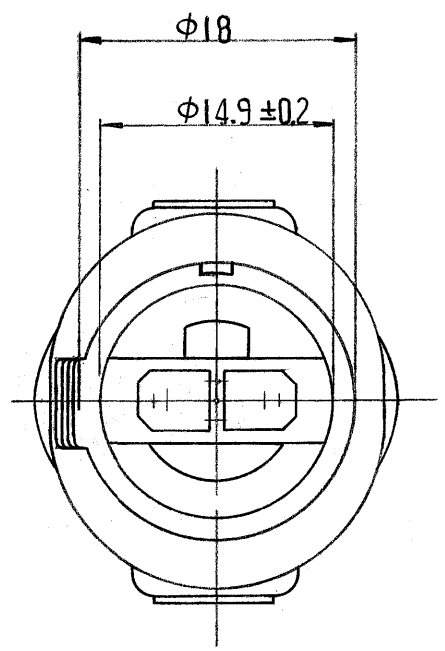

一般公差	
10以下	± 0.2
10を越え30以下	± 0.25
30を越え100以下	± 0.3
角度	± 3°

注:

1. 嵌合相手ハウジング型番. 172199
2. 使用端子型番 170280
3. 型番 172199 と嵌合時に干渉なく所定の機能を満足する事。
4. **-A-**面から2mmの範囲で測定。
5. 適用製品規格番号 108-5136.

NOTE:

1. THE MATING COUNTERPART PART NUMBER: 172199
2. APPLIED CONTACT: P/N 170280
3. TO BE MATE WITH CAP HOUSING (P/N 172199) SMOOTHLY
4. TO BE MEASURED BETWEEN **-A-** AND 2
5. APPLICABLE PRODUCT SPEC. NUMBER: 108-5136

172198-7	黄 (YELLOW)
172198-6	灰 (GRAY)
172198-4	緑 (GREEN)
-2	黒 (BLACK)
172198-1	自然色 (NATURAL)

組立部品 (REQUIRED PER ASSEMBLY) 番号 (NUMBER) <b>C-172198</b>		番号 (NUMBER) Copyright © 1991年 AMP (Japan), LTD. ALL RIGHTS RESERVED.		名称 (NAME) 番号 (P/N) 摘要 (REMARKS) 色 (COLOR) ITEM NO.	
材料 (MATERIAL) 耐热 66 ナイロン (HEAT RESISTING 66 NYLON)		被覆電線断面積 (WIRE RANGE) mm <sup>2</sup> (AWG)		参考図面 (CUSTOMER COPY) (REFERENCE ONLY)	
色: 表参照 (COLOR: SEE TABLE)		被覆外径 (INSULATION DIA.) mm (IN)		AMP   AMP (JAPAN), LTD. Tokyo, Japan	
DR. <i>X. Yama</i> 1/19/79		線公差 (TOLERANCE) ±0.4 EXCEPT AS NOTED ±0.0		分類 (CLASS) 型式 (TYPE)	
CHK. <i>O. Tamita</i> 12/24/79		尺度 (SCALE) 2-1		LOC SIZE 番号 (NO) REV.	
DE. <i>M. Isewaki</i> 12/21/79		名称 (NAME) 2極 エコノシール シーズ "J" コネクター プラグ ハウジング		<b>J B C-172198</b> B1	
APP. <i>Y. Sato</i> 12/14/79		2Pos ECONOSEAL SERIES "J" CONNECTOR PLUG HOUSING			
LTR. 変更 (REVISION RECORD) DR. CHK. DATE		記事 (DESCRIPTION)			