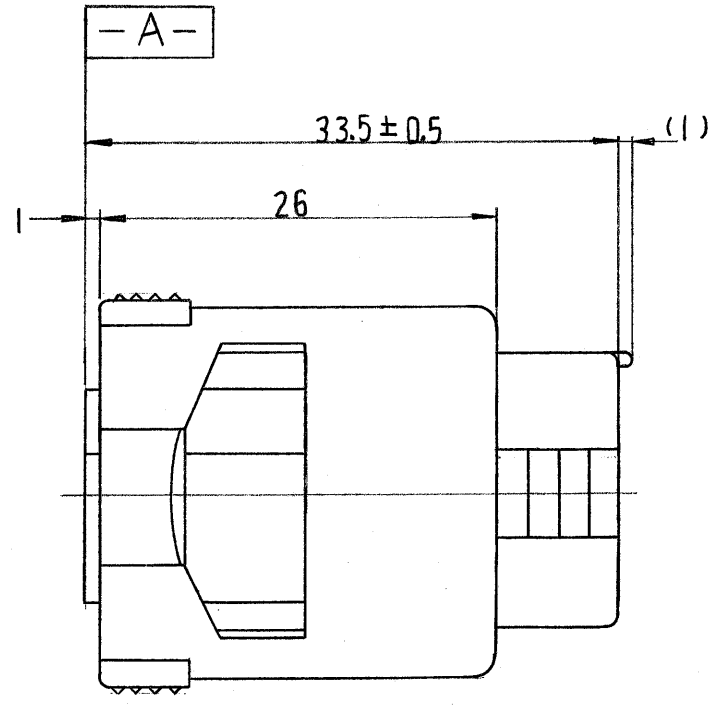

一般公差	
10以下	± 0.2
10を越え30以下	± 0.25
30を越え100以下	± 0.3
角度	± 3°

注:

1. 嵌合相手ハウジング型番. 172199
2. 使用端子型番 170280
3. 型番 172199 と嵌合時に干渉なく所定の機能を満足する事。
4. **-A-**面から2mmの範囲で測定。
5. 適用製品規格番号 108-5136.

NOTE:

1. THE MATING COUNTERPART PART NUMBER: 172199
2. APPLIED CONTACT: P/N 170280
3. TO BE MATE WITH CAP HOUSING (P/N 172199) SMOOTHLY
4. TO BE MEASURED BETWEEN **-A-** AND 2
5. APPLICABLE PRODUCT SPEC. NUMBER: 108-5136

172198-7	黄 (YELLOW)
172198-6	灰 (GRAY)
172198-4	緑 (GREEN)
-2	黒 (BLACK)
172198-1	自然色 (NATURAL)

組立部品 (REQUIRED PER ASSEMBLY) 番号 (NUMBER) <b>C-172198</b>		番号 (NUMBER) Copyright © 1991年 AMP (Japan), LTD. ALL RIGHTS RESERVED.		名称 (NAME) 番号 (P/N) 摘要 (REMARKS) 色 (COLOR) ITEM NO.	
材料 (MATERIAL) 耐热 66 ナイロン (HEAT RESISTING 66 NYLON)		被覆電線断面積 (WIRE RANGE) mm <sup>2</sup> (AWG)		参考図面 (CUSTOMER COPY) (REFERENCE ONLY)	
色: 表参照 (COLOR: SEE TABLE)		被覆外径 (INSULATION DIA.) mm (IN)		AMP   AMP (JAPAN), LTD. Tokyo, Japan	
DR. <i>X. Yama</i> 1/19/79		線公差 (TOLERANCE) ±0.4 EXCEPT AS NOTED ±0.0		分類 (CLASS) 型式 (TYPE)	
CHK. <i>O. Tamita</i> 12/24/79		尺度 (SCALE) 2-1		LOC SIZE 番号 (NO) REV.	
DE. <i>M. Isewaki</i> 12/21/79		名称 (NAME) 2極 エコノシール シーズ "J" コネクター プラグ ハウジング		<b>J B C-172198</b> B1	
APP. <i>Y. Sato</i> 12/14/79		2Pos ECONOSEAL SERIES "J" CONNECTOR PLUG HOUSING			
LTR. 変更 (REVISION RECORD) DR. CHK. DATE		記事 (DESCRIPTION)			