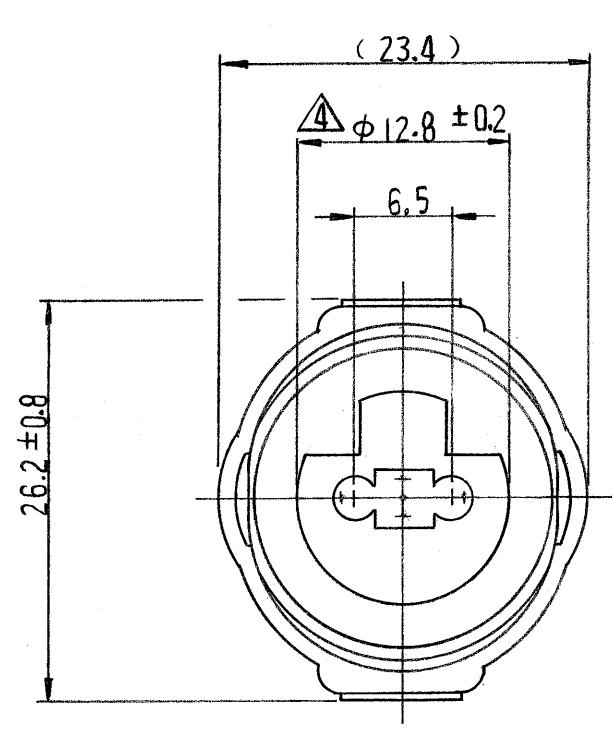

一般公差	
10以下	± 0.2
10を越え30以下	± 0.25
30を越え100以下	± 0.3
角度	± 3°

注:

1. 嵌合相手ハウジング型番. 172199
2. 使用端子型番 170280
3. 型番 172199 と嵌合時に干渉なく所定の機能を満足する事。
4. **-A-**面から2mmの範囲で測定。
5. 適用製品規格番号 108-5136.

NOTE:

1. THE MATING COUNTERPART PART NUMBER: 172199
2. APPLIED CONTACT: P/N 170280
3. TO BE MATE WITH CAP HOUSING (P/N 172199) SMOOTHLY
4. TO BE MEASURED BETWEEN **-A-** AND 2
5. APPLICABLE PRODUCT SPEC. NUMBER: 108-5136

172198-7	黄 (YELLOW)
172198-6	灰 (GRAY)
172198-4	緑 (GREEN)
-2	黒 (BLACK)
172198-1	自然色 (NATURAL)

組立部品 (REQUIRED PER ASSEMBLY) 番号 (NUMBER) <b>C-172198</b>		番号 (NUMBER) Copyright © 1991年 AMP (Japan), LTD. ALL RIGHTS RESERVED.		名称 (NAME) 番号 (P/N) 摘要 (REMARKS) 色 (COLOR) ITEM NO.	
材料 (MATERIAL) 耐热 66 ナイロン (HEAT RESISTING 66 NYLON)		被覆電線断面積 (WIRE RANGE) mm <sup>2</sup> (AWG)		参考図面 (CUSTOMER COPY) (REFERENCE ONLY)	
色: 表参照 (COLOR: SEE TABLE)		被覆外径 (INSULATION DIA.) mm (IN)		AMP   AMP (JAPAN), LTD. Tokyo, Japan	
DR. <i>X. Yama</i> 1/19/79		線公差 (TOLERANCE) ±0.4 EXCEPT AS NOTED ±0.0		分類 (CLASS) 型式 (TYPE)	
CHK. <i>O. Tamita</i> 12/24/79		尺度 (SCALE) 2-1		LOC SIZE 番号 (NO) REV.	
DE. <i>M. Isewaki</i> 12/21/79		名称 (NAME) 2極 エコノシール シーズ "J" コネクター プラグ ハウジング		<b>J B C-172198</b> B1	
APP. <i>Y. Sato</i> 12/14/79		2Pos ECONOSEAL SERIES "J" CONNECTOR PLUG HOUSING			
LTR. 変更 (REVISION RECORD) DR. CHK. DATE		記事 (DESCRIPTION)			