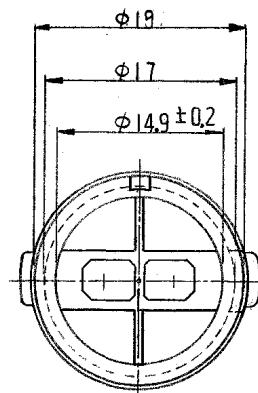

一般公差	
10以下	± 0.2
10を越え30以下	± 0.25
30を越え100以下	± 0.3
角度	± 3°

注;

1. 嵌合相手ハウジング型番 172198
2. 使用端子型番 170279
3. 型番 172198 と嵌合時に干渉なく所定の性能を満足する。
4. \triangle [-A-] 面から 22mm の所で測定
5. 適用製品規格番号 108-5136

NOTE:

1. THE MATING COUNTERPART NUMBER: 172198
2. APPLIED CONTACT: P/N 170279
3. TO BE MATE WITH PLUG HOUSING (P/N 172198) SMOOTHLY
4. \triangle TO BE MEASURED AT 22mm FROM [-A-]
5. APPLICABLE PRODUCT SPEC. NUMBER: 108-5136

部品 (NUMBER)		番号 (NUMBER)		名称 (NAME)		番号 (P/N)		摘要 (REMARKS)		色 (COLOR)		ITEM NO.	
C-172199		172199-4		緑 (GREEN)		172199-2		黒 (BLACK)		172199-1		自然色 (NATURAL)	
組立部品 (REQUIRED PER ASSEMBLY)		①1991-2016 タイコエレクトロニクスジャパン合同会社 TE Connectivity Ltd. グループ		②1991-2016 Tyco Electronics Japan G.K. a TE Connectivity Ltd. Company All Rights Reserved		参考図面 (CUSTOMER COPY) (REFERENCE ONLY)		材料 (MATERIAL) 耐熱 66 ナイロン (HEAT RESISTING 66 NYLON)		適合電線断面積 (WIRE RANGE) mm ² (AWG)		TE Connectivity	
		色: 表参照 (COLOR: SEE TABLE)		被覆外径 (INSULATION DIA.) mm (IN)		分類 (CLASS)		DR. K. YUASA 1/9/79		公差 (TOLERANCE) ±0.4 EXCEPT AS NOTED ±1.0		LOG SIZE	
		CHK. H. Tamita 12/2/79		DE. H. Sato 1/26/79		名称 (NAME) 2極 E コネクタ用 シールド型 J コネクター キャップ ハウジング		2 Pcs. ECONOSEAL SERIES "J" CONNECTOR CAP HOUSING		REV. B2		番号 (NO) C-172199	
LTR. 変更 (REVISION RECORD)		DR. CHK. DATE		記事 (DESCRIPTION)									