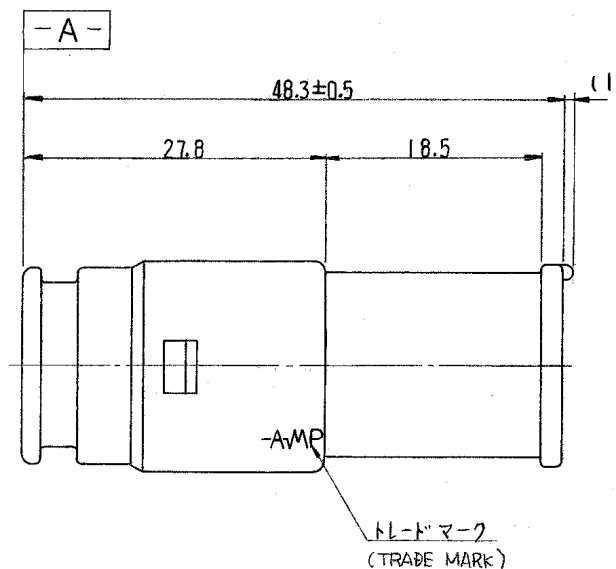

一般公差	
10以下	± 0.2
10を越え30以下	± 0.25
30を越え100以下	± 0.3
角度	± 3°

注;

1. 嵌合相手ハウジング型番 172198
2. 使用端子型番 170279
3. 型番 172198 と嵌合時に干渉なく所定の性能を満足する。
4. \triangle [-A-] 面から 22mm の所で測定
5. 適用製品規格番号 108-5136

NOTE:

1. THE MATING COUNTERPART NUMBER: 172198
2. APPLIED CONTACT: P/N 170279
3. TO BE MATE WITH PLUG HOUSING (P/N 172198) SMOOTHLY
4. \triangle TO BE MEASURED AT 22mm FROM [-A-]
5. APPLICABLE PRODUCT SPEC. NUMBER: 108-5136