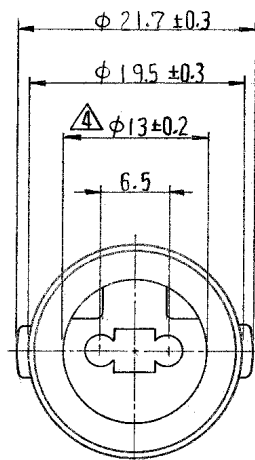

一般公差	
10以下	± 0.2
10を越え30以下	± 0.25
30を越え100以下	± 0.3
角度	± 3°

注;

1. 嵌合相手ハウジング型番 172198
2. 使用端子型番 170279
3. 型番 172198 と嵌合時に干渉なく所定の性能を満足する。
4. \triangle [-A-] 面から 22mm の所で測定
5. 適用製品規格番号 108-5136

NOTE:

1. THE MATING COUNTERPART NUMBER: 172198
2. APPLIED CONTACT: P/N 170279
3. TO BE MATE WITH PLUG HOUSING (P/N 172198) SMOOTHLY
4. \triangle TO BE MEASURED AT 22mm FROM [-A-]
5. APPLICABLE PRODUCT SPEC. NUMBER: 108-5136

部品 (NUMBER)		番号 (NUMBER)		名称 (NAME)		番号 (P/N)		摘要 (REMARKS)		色 (COLOR)		ITEM NO.	
C-172199		172199-4		緑 (GREEN)		172199-2		黒 (BLACK)		172199-1		自然色 (NATURAL)	
組立部品 (REQUIRED PER ASSEMBLY)		①1991-2016 タイコエレクトロニクスジャパン合同会社 TE Connectivity Ltd. グループ		②1991-2016 Tyco Electronics Japan G.K. a TE Connectivity Ltd. Company All Rights Reserved		参考図面 (CUSTOMER COPY) (REFERENCE ONLY)		材料 (MATERIAL) 耐熱 66 ナイロン (HEAT RESISTING 66 NYLON)		適合電線断面積 (WIRE RANGE) mm ² (AWG)		TE Connectivity	
		色: 表参照 (COLOR: SEE TABLE)		被覆外径 (INSULATION DIA.) mm (IN)		分類 (CLASS)		DR. K. YUASA 1/9/79		公差 (TOLERANCE) ±0.4 EXCEPT AS NOTED ±1.0		LOG SIZE	
		CHK. H. Tamita 12/2/79		DE. H. Sato 1/26/79		名称 (NAME) 2極 E コネクタ用 シールド型 J コネクター キャップ ハウジング		2 Pcs. ECONOSEAL SERIES "J" CONNECTOR CAP HOUSING		REV. B2		番号 (NO) C-172199	
LTR. 変更 (REVISION RECORD)		DR. CHK. DATE		記事 (DESCRIPTION)									