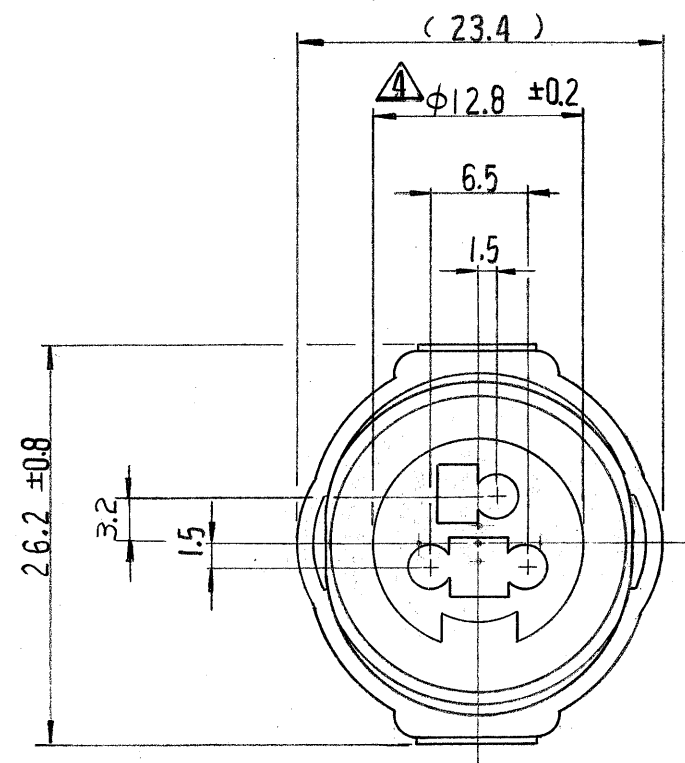

一般公差	
10以下	± 0.2
10を越え30以下	± 0.25
30を越え100以下	± 0.3
角度	± 3°

- 注;
1. 嵌合相手ハウジング型番 172202
  2. 使用端子型番 170280 及び 170295.
  3. 型番 172202 と嵌合時に干渉なく所定の機能を満足する事.
  4. **-A-**面から2mmの範囲で測定
  5. 適用製品規格番号 108-5136.

- NOTE:
1. THE MATING COUNTERPART PART NUMBER: 172202
  2. APPLIED CONTACT: P/N 170280, 170295
  3. TO BE MATE WITH CAP HOUSING (P/N 172202) SMOOTHLY
  4. TO BE MEASURED BETWEEN **-A-** AND 2
  5. APPLICABLE PRODUCT SPEC. NUMBER: 108-5136

172201-7	黄 (YELLOW)
172201-6	灰 (GRAY)
172201-4	緑 (GREEN)
↑	
- 2	黒 (BLACK)
172201-1	自然色 (NATURAL)

組立部品 (REQUIRED PER ASSEMBLY) 番号 (NUMBER) <b>C-172201</b>	番号 (NUMBER) 172201-7	名称 (NAME) 番号 (P/N)	摘要 (REMARKS) 色 (COLOR)	
	©1979 日本エー・エム・ピー株式会社 AMP社の諸製品は特許又は特許出願中		参考図面 (CUSTOMER COPY) REFERENCE ONLY	
	材料 (MATERIAL) 耐熱 66 ナイロン (HEAT RESISTING 66 NYLON)	適合電線断面積 (WIRE RANGE) mm <sup>2</sup> (AWG)	AMP TRADEMARK 日本エー・エム・ピー株式会社 TOKYO, JAPAN	
	色: 表参照 (COLOR: SEE TABLE)	被覆外径 (INSULATION DIA.) mm (IN)	分類 (CLASS)	
	DR. <i>K. Yuasa</i> 12/19/79 CHK. <i>A. Yamata</i> 12/19/79 DE. <i>M. Senchi</i> 12/21/79 APP. <i>Y. Sato</i> 12/24/79	公差 (TOLERANCE) EXCEPT AS NOTED ±0.4	尺度 (SCALE) 2-1	型式 (TYPE) J B C-172201
LTR. 変更 (REVISION RECORD) DR. CHK. DATE	記号 (DESCRIPTION) 3Pos ECONOSEAL SERIES "J" CONNECTOR PLUG HOUSING			

単位: 概 DIMENSIONS IN MM. DO NOT SCALE PRINT

4  
c