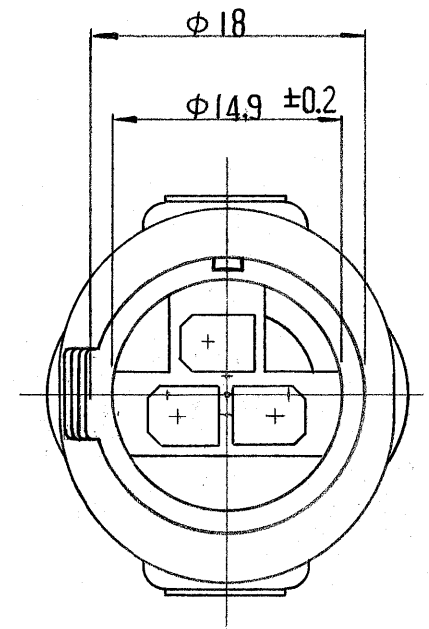

一般公差	
10以下	± 0.2
10を越え30以下	± 0.25
30を越え100以下	± 0.3
角度	± 3°

- 注;
1. 嵌合相手ハウジング型番 172202
  2. 使用端子型番 170280 及び 170295.
  3. 型番 172202 と嵌合時に干渉なく所定の機能を満足する事.
  4. **-A-**面から2mmの範囲で測定
  5. 適用製品規格番号 108-5136.

- NOTE:
1. THE MATING COUNTERPART PART NUMBER: 172202
  2. APPLIED CONTACT: P/N 170280, 170295
  3. TO BE MATE WITH CAP HOUSING (P/N 172202) SMOOTHLY
  4. TO BE MEASURED BETWEEN **-A-** AND 2
  5. APPLICABLE PRODUCT SPEC. NUMBER: 108-5136

172201-7	黄 (YELLOW)
172201-6	灰 (GRAY)
172201-4	緑 (GREEN)
↑	
- 2	黒 (BLACK)
172201-1	自然色 (NATURAL)

組立部品 (REQUIRED PER ASSEMBLY) 番号 (NUMBER) <b>C-172201</b>	番号 (NUMBER) 172201-7	名称 (NAME) 番号 (P/N)	摘要 (REMARKS) 色 (COLOR)	
	©1979 日本エー・エム・ピー株式会社 AMP社の諸製品は特許又は特許出願中		参考図面 (CUSTOMER COPY) REFERENCE ONLY	
	材料 (MATERIAL) 耐熱 66 ナイロン (HEAT RESISTING 66 NYLON)	適合電線断面積 (WIRE RANGE) mm <sup>2</sup> (AWG)	AMP TRADEMARK 日本エー・エム・ピー株式会社 TOKYO, JAPAN	
	色: 表参照 (COLOR: SEE TABLE)	被覆外径 (INSULATION DIA.) mm (IN)	分類 (CLASS)	
	DR. <i>K. Yuasa</i> 12/19/79 CHK. <i>A. Yamata</i> 12/19/79 DE. <i>M. Senchi</i> 12/21/79 APP. <i>Y. Sato</i> 12/24/79	公差 (TOLERANCE) EXCEPT AS NOTED ±0.4	尺度 (SCALE) 2-1	型式 (TYPE) J B C-172201
LTR. 変更 (REVISION RECORD) DR. CHK. DATE	記号 (DESCRIPTION) 3Pos ECONOSEAL SERIES "J" CONNECTOR PLUG HOUSING			

単位: 概 DIMENSIONS IN MM. DO NOT SCALE PRINT

4  
c