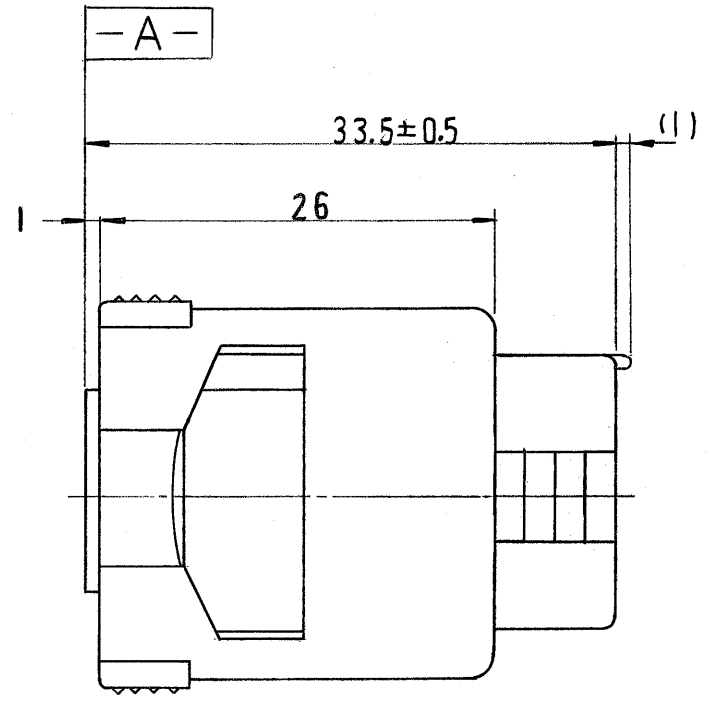

一般公差	
10以下	± 0.2
10を越え30以下	± 0.25
30を越え100以下	± 0.3
角度	± 3°

- 注;
1. 嵌合相手ハウジング型番 172202
  2. 使用端子型番 170280 及び 170295.
  3. 型番 172202 と嵌合時に干渉なく所定の機能を満足する事.
  4. **-A-**面から2mmの範囲で測定
  5. 適用製品規格番号 108-5136.

- NOTE:
1. THE MATING COUNTERPART PART NUMBER: 172202
  2. APPLIED CONTACT: P/N 170280, 170295
  3. TO BE MATE WITH CAP HOUSING (P/N 172202) SMOOTHLY
  4. TO BE MEASURED BETWEEN **-A-** AND 2
  5. APPLICABLE PRODUCT SPEC. NUMBER: 108-5136

172201-7	黄 (YELLOW)
172201-6	灰 (GRAY)
172201-4	緑 (GREEN)
↑	
- 2	黒 (BLACK)
172201-1	自然色 (NATURAL)

組立部品 (REQUIRED PER ASSEMBLY) 番号 (NUMBER) <b>C-172201</b>	番号 (NUMBER) 172201-7	名称 (NAME) 番号 (P/N)	摘要 (REMARKS) 色 (COLOR)	
	©1979 日本エー・エム・ピー株式会社 AMP社の諸製品は特許又は特許出願中		参考図面 (CUSTOMER COPY) REFERENCE ONLY	
	材料 (MATERIAL) 耐熱 66 ナイロン (HEAT RESISTING 66 NYLON)	適合電線断面積 (WIRE RANGE) mm <sup>2</sup> (AWG)	AMP TRADEMARK 日本エー・エム・ピー株式会社 TOKYO, JAPAN	
	色: 表参照 (COLOR: SEE TABLE)	被覆外径 (INSULATION DIA.) mm (IN)	分類 (CLASS)	
	DR. <i>K. Yuasa</i> 12/19/79 CHK. <i>A. Yamata</i> 12/19/79 DE. <i>M. Senchi</i> 12/21/79 APP. <i>Y. Sato</i> 12/24/79	公差 (TOLERANCE) EXCEPT AS NOTED ±0.4	尺度 (SCALE) 2-1	型式 (TYPE) J B C-172201
LTR. 変更 (REVISION RECORD) DR. CHK. DATE	記号 (DESCRIPTION) 3Pos ECONOSEAL SERIES "J" CONNECTOR PLUG HOUSING			

単位: 概 DIMENSIONS IN MM. DO NOT SCALE PRINT

4  
c