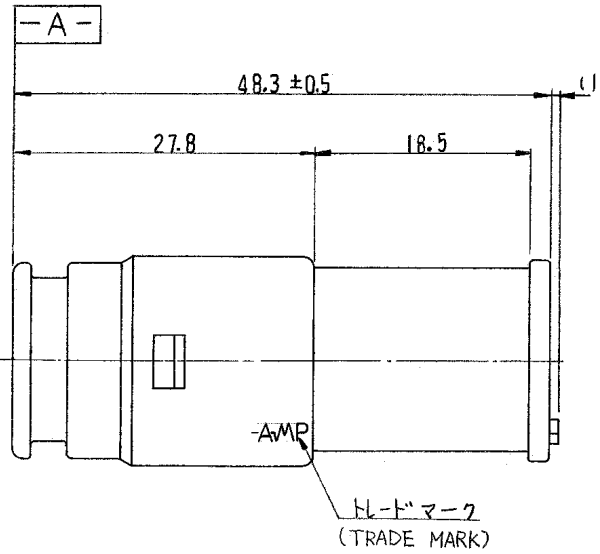

一般公差		
10以下		± 0.2
10を越え30以下		± 0.25
30を越え100以下		± 0.3
角度		± 3°

注:

1. 嵌合相手ハウジング型番 172201
2. 使用端子型番 170279
3. 型番 172201 と嵌合時に干渉なく所定の性能を満足する。
4. **△** **-A-**面から22mmの所で測定。
5. 通用製品規格番号 108-5136。

NOTE:

1. THE MATING COUNTERPART PART NUMBER : 172201
2. APPLIED CONTACT : P/N 170279
3. TO BE MATE WITH PLUG HOUSING (P/N 172201) SMOOTHLY
4. **△** TO BE MEASURED AT 22mm FROM **-A-**
5. APPLICABLE PRODUCT SPEC. NUMBER : 108-5136