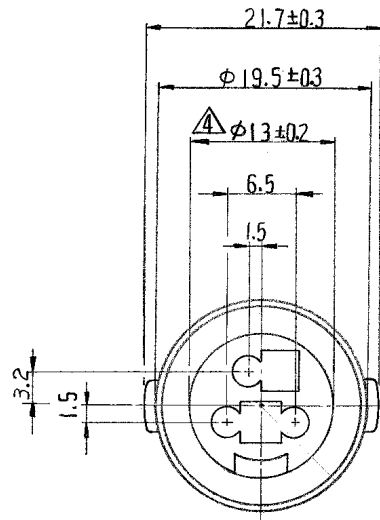

一般公差		
10以下		± 0.2
10を越え30以下		± 0.25
30を越え100以下		± 0.3
角度		± 3°

注:

1. 嵌合相手ハウジング型番 172201
2. 使用端子型番 170279
3. 型番 172201 と嵌合時に干渉なく所定の性能を満足する。
4. **△** **-A-**面から22mmの所で測定。
5. 通用製品規格番号 108-5136。

NOTE:

1. THE MATING COUNTERPART PART NUMBER : 172201
2. APPLIED CONTACT : P/N 170279
3. TO BE MATE WITH PLUG HOUSING (P/N 172201) SMOOTHLY
4. **△** TO BE MEASURED AT 22mm FROM **-A-**
5. APPLICABLE PRODUCT SPEC. NUMBER : 108-5136

組立部品 (REQUIRED PER ASSEMBLY)		番号 (NUMBER) C-172202	
①979-2016 タイコエレクトロニクスジャパン合同会社 TE Connectivity Ltd. グループ		©1979-2016 Tyco Electronics Japan G.K. a TE Connectivity Ltd. Company All Rights Reserved	
材料 (MATERIAL) 耐熱66ナイロン (HEAT RESISTING 66 NYLON)		適合範囲 (WIRE RANGE) mm ² (AWG)	
色: 表参照 (COLOR: SEE TABLE)		被覆外径 (INSULATION DIA.) mm (IN)	
DR. K. Yuasa 1/19/79		公差 (TOLERANCE) ±0.4	
CHK. A. Tamita 1/21/79		尺貫 (SCALE) 2-1	
DE. M. Sato 1/21/79		LOG SIZE 番号 (NO) J B C-172202	
APP. M. Sato 1/24/79		3P05 ECONOSEAL SERIES "J" CONNECTOR CAP HOUSING	
名称 (NAME) 3極エコノシールシリーズJコネクタキャップハウジング		参考図面 (CUSTOMER COPY) (REFERENCE ONLY)	