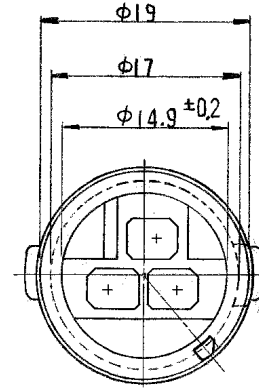

一般公差		
10以下		± 0.2
10を越え30以下		± 0.25
30を越え100以下		± 0.3
角度		± 3°

注:

1. 嵌合相手ハウジング型番 172201
2. 使用端子型番 170279
3. 型番 172201 と嵌合時に干渉なく所定の性能を満足する。
4. **△** **-A-**面から22mmの所で測定。
5. 通用製品規格番号 108-5136。

NOTE:

1. THE MATING COUNTERPART PART NUMBER : 172201
2. APPLIED CONTACT : P/N 170279
3. TO BE MATE WITH PLUG HOUSING (P/N 172201) SMOOTHLY
4. **△** TO BE MEASURED AT 22mm FROM **-A-**
5. APPLICABLE PRODUCT SPEC. NUMBER : 108-5136

組立部品 (REQUIRED PER ASSEMBLY)		番号 (NUMBER) C-172202	
①979-2016 タイコエレクトロニクスジャパン合同会社 TE Connectivity Ltd. グループ		©1979-2016 Tyco Electronics Japan G.K. a TE Connectivity Ltd. Company All Rights Reserved	
材料 (MATERIAL) 耐熱66ナイロン (HEAT RESISTING 66 NYLON)		適合範囲 (WIRE RANGE) mm ² (AWG)	
色: 表参照 (COLOR: SEE TABLE)		被覆外径 (INSULATION DIA.) mm (IN)	
DR. K. Yuasa 1/19/79		公差 (TOLERANCE) ±0.4	
CHK. A. Tamita 1/21/79		尺貫 (SCALE) 2-1	
DE. M. Sato 1/21/79		LOG SIZE 番号 (NO) J B C-172202	
APP. M. Sato 1/24/79		3P05 ECONOSEAL SERIES "J" CONNECTOR CAP HOUSING	
名称 (NAME) 3極エコノシールシリーズJコネクタキャップハウジング		参考図面 (CUSTOMER COPY) (REFERENCE ONLY)	