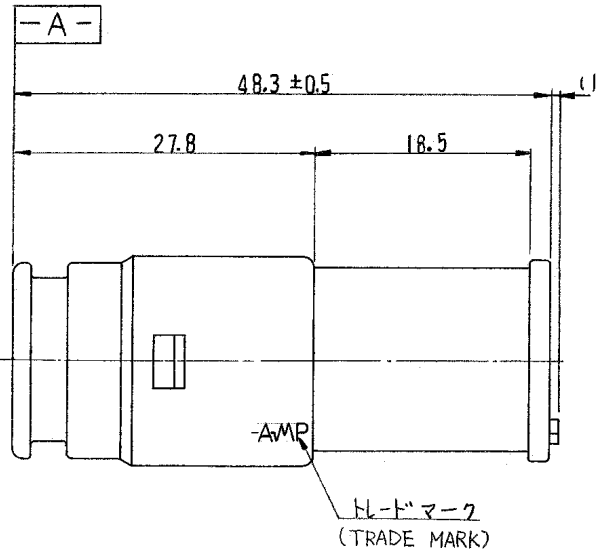

一般公差		
10以下		± 0.2
10を越え30以下		± 0.25
30を越え100以下		± 0.3
角度		± 3°

注:

1. 嵌合相手ハウジング型番 172201
2. 使用端子型番 170279
3. 型番 172201 と嵌合時に干渉なく所定の性能を満足する。
4.  $\triangle$  -A- 面から 22mm の所で測定。
5. 通用製品規格番号 108-5136。

NOTE:

1. THE MATING COUNTERPART PART NUMBER : 172201
2. APPLIED CONTACT : P/N 170279
3. TO BE MATE WITH PLUG HOUSING (P/N 172201) SMOOTHLY
4.  $\triangle$  TO BE MEASURED AT 22mm FROM  $\square$ -A-
5. APPLICABLE PRODUCT SPEC. NUMBER : 108-5136

DIMENSIONS IN MM. DO NOT SCALE PRINT