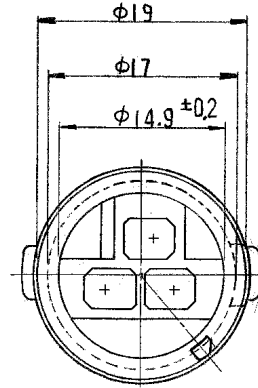

一般公差		
10以下		± 0.2
10を越え30以下		± 0.25
30を越え100以下		± 0.3
角度		± 3°

注:

1. 嵌合相手ハウジング型番 172201
2. 使用端子型番 170279
3. 型番 172201 と嵌合時に干渉なく所定の性能を満足する。
4.  $\triangle$  -A- 面から 22mm の所で測定。
5. 通用製品規格番号 108-5136。

NOTE:

1. THE MATING COUNTERPART PART NUMBER : 172201
2. APPLIED CONTACT : P/N 170279
3. TO BE MATE WITH PLUG HOUSING (P/N 172201) SMOOTHLY
4.  $\triangle$  TO BE MEASURED AT 22mm FROM  $\square$ -A-
5. APPLICABLE PRODUCT SPEC. NUMBER : 108-5136

DIMENSIONS IN MM. DO NOT SCALE PRINT