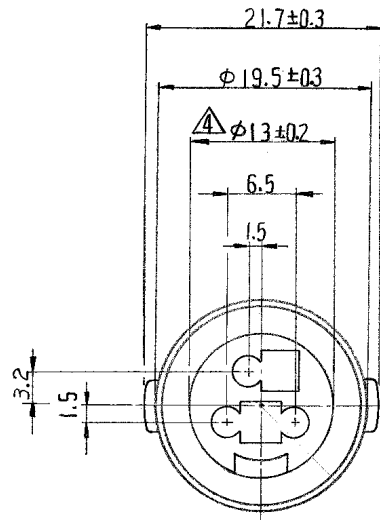

一般公差		
10以下		± 0.2
10を越え30以下		± 0.25
30を越え100以下		± 0.3
角度		± 3°

注:

1. 嵌合相手ハウジング型番 172201
2. 使用端子型番 170279
3. 型番 172201 と嵌合時に干渉なく所定の性能を満足する。
4.  $\triangle$  -A- 面から 22mm の所で測定。
5. 通用製品規格番号 108-5136。

NOTE:

1. THE MATING COUNTERPART PART NUMBER : 172201
2. APPLIED CONTACT : P/N 170279
3. TO BE MATE WITH PLUG HOUSING (P/N 172201) SMOOTHLY
4.  $\triangle$  TO BE MEASURED AT 22mm FROM  $\square$ -A-
5. APPLICABLE PRODUCT SPEC. NUMBER : 108-5136

DIMENSIONS IN MM. DO NOT SCALE PRINT