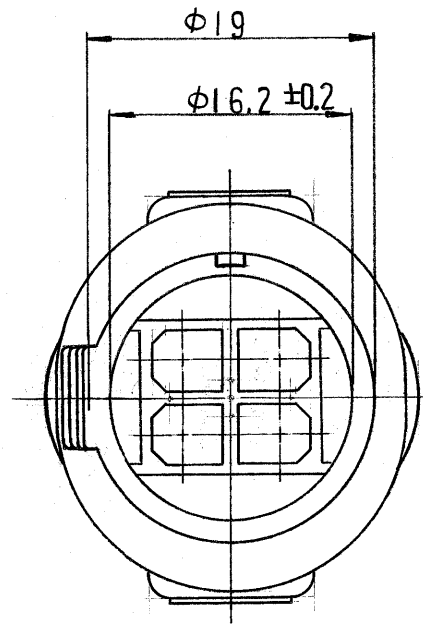

一般公差	
10以下	± 0.2
10を越え30以下	± 0.25
30を越え100以下	± 0.3
角度	± 3°

注:

1. 嵌合相手ハウジング型番: 172205
2. 使用端子型番: 170280
3. 型番 172205と嵌合時に干渉なく所定の性能を満足すること。
4. **-A-**面から2mmの範囲で測定。
5. 通用製品規格番号: 108-5136.

172204-4	緑
↑	
-2	黒
172204-1	自然色
	色

番号 (NUMBER)			
C-172204			
LTR.	変更 (REVISION RECORD)	DR.	CHK.
A	変更 (P-DWG) J80-5534 REV. A	M.N.	1/9/81
O	作成 J80-5534	K.Y.	12/1/79

組立部品 (REQUIRED PER ASSEMBLY)		番号 (NUMBER)	名称 (NAME)	番号	摘要 (REMARKS)	ITEM NO.
		©1979年 日本エー・エム・ピー株式会社 AMP社の諸製品は特許又は特許出願中	① 1979 BY AMP (Japan), Ltd. ALL RIGHTS RESERVED. AMP PRODUCTS COVERED BY PATENTS AND/OR PATENTS PENDING		参考図面 (CUSTOMER COPY REFERENCE ONLY)	
材料 (MATERIAL)		適合電線断面積 (WIRE RANGE)		TRADEMARK		
耐熱, 66+10N		+ mm ² (AWG) +		日本エー・エム・ピー株式会社 TOKYO, JAPAN		
色: 表参照		被覆外径 (INSULATION DIA.)		分類 (CLASS)		
		+ mm (IN) +		型式 (TYPE)		
DR. K. YUASA 12/19/79		一般公差 { TOLERANCE EXCEPT AS NOTED } ±0.4 ±1.0		尺度 (SCALE)		REV.
CHK. A. Tomita 12/24/79		2-1		LOC SIZE 番号 (NO)		
DE. H. Iseuchi 12/18/79		名称 (NAME)		J B C-172204 A		
APP. Y. Sato 12/18/79		4極 IJシールシリーズ Jコネクタプラグハウジング				

単位: 耗 DIMENSIONS IN MM. DO NOT SCALE PRINT

PRINT DIST

X-ON Electronics

Largest Supplier of Electrical and Electronic Components

Click to view similar products for [Automotive Connectors](#) category:

Click to view products by [TE Connectivity](#) manufacturer: