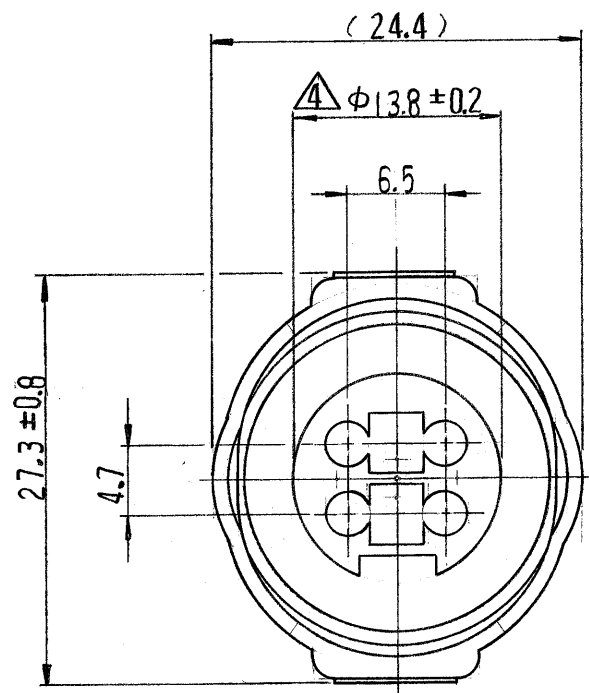

一般公差	
10以下	± 0.2
10を越え30以下	± 0.25
30を越え100以下	± 0.3
角度	± 3°

注:

1. 嵌合相手ハウジング型番: 172205
2. 使用端子型番: 170280
3. 型番 172205と嵌合時に干渉なく所定の性能を満足すること。
4. **-A-**面から2mmの範囲で測定。
5. 通用製品規格番号: 108-5136.

172204-4	緑
↑	
-2	黒
172204-1	自然色
	色

番号 (NUMBER)			
C-172204			
LTR.	変更 (REVISION RECORD)	DR.	CHK.
A	変更 (P-DWG) J80-5534 REV. A	M.N.	1/9/81
O	作成 J80-5534	K.Y.	12/1/79

組立部品 (REQUIRED PER ASSEMBLY)		番号 (NUMBER)	名称 (NAME)	番号	摘要 (REMARKS)	ITEM NO.
		©1979年 日本エー・エム・ピー株式会社 AMP社の諸製品は特許又は特許出願中	① 1979 BY AMP (Japan), Ltd. ALL RIGHTS RESERVED. AMP PRODUCTS COVERED BY PATENTS AND/OR PATENTS PENDING		参考図面 (CUSTOMER COPY REFERENCE ONLY)	
材料 (MATERIAL)		適合電線断面積 (WIRE RANGE)		TRADEMARK		
耐熱, 66+10N		+ mm ² (AWG) +		日本エー・エム・ピー株式会社 TOKYO, JAPAN		
色: 表参照		被覆外径 (INSULATION DIA.)		分類 (CLASS)		
		+ mm (IN) +		型式 (TYPE)		
DR. K. YUASA 12/19/79		一般公差 { TOLERANCE EXCEPT AS NOTED } ±0.4 ±1.0		尺度 (SCALE)		REV.
CHK. A. Tomita 12/24/79		2-1		LOC SIZE 番号 (NO)		
DE. H. Iseuchi 12/18/79		名称 (NAME)		J B C-172204 A		
APP. Y. Sato 12/18/79		4極 IJシールシリーズ Jコネクタプラグハウジング				

単位: 耗 DIMENSIONS IN MM. DO NOT SCALE PRINT

PRINT DIST

X-ON Electronics

Largest Supplier of Electrical and Electronic Components

Click to view similar products for [Automotive Connectors](#) category:

Click to view products by [TE Connectivity](#) manufacturer: