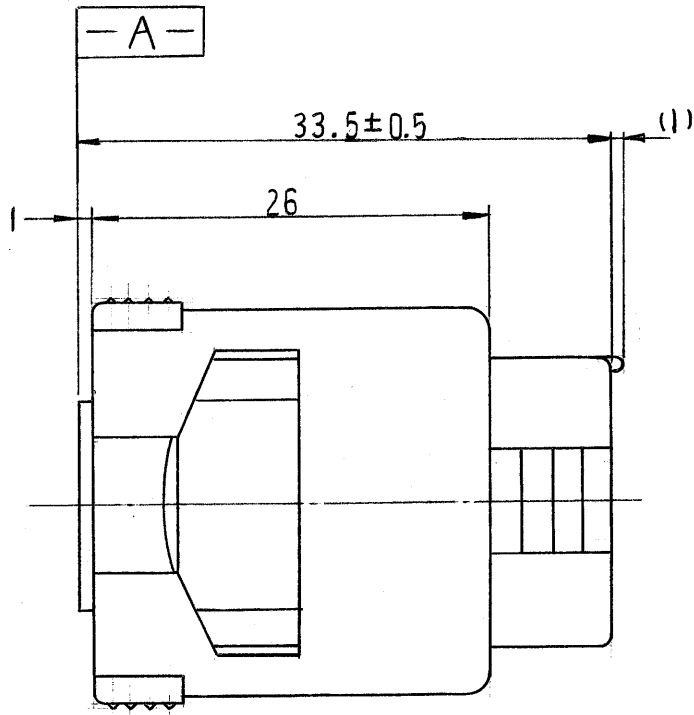

一般公差	
10以下	± 0.2
10を越え30以下	± 0.25
30を越え100以下	± 0.3
角度	± 3°

注:

1. 嵌合相手ハウジング型番: 172205
2. 使用端子型番: 170280
3. 型番 172205と嵌合時に干渉なく所定の性能を満足すること。
4. **-A-**面から2mmの範囲で測定。
5. 通用製品規格番号: 108-5136.

172204-4	緑
↑	
-2	黒
172204-1	自然色
	色

番号 (NUMBER)			
C-172204			
LTR.	変更 (REVISION RECORD)	DR.	CHK.
A	変更 (P-DWG) J80-5534 REV. A	M.N.	1/9/81
O	作成 J80-5534	K.Y.	12/1/79

組立部品 (REQUIRED PER ASSEMBLY)		番号 (NUMBER)	名称 (NAME)	番号	摘要 (REMARKS)	ITEM NO.
		©1979年 日本エー・エム・ピー株式会社 AMP社の諸製品は特許又は特許出願中	① 1979 BY AMP (Japan), Ltd. ALL RIGHTS RESERVED. AMP PRODUCTS COVERED BY PATENTS AND/OR PATENTS PENDING		参考図面 (CUSTOMER COPY REFERENCE ONLY)	
材料 (MATERIAL)		適合電線断面積 (WIRE RANGE)		TRADEMARK		
耐熱, 66+10N		+ mm ² (AWG) +		日本エー・エム・ピー株式会社 TOKYO, JAPAN		
色: 表参照		被覆外径 (INSULATION DIA.)		分類 (CLASS)		
		+ mm (IN) +		型式 (TYPE)		
DR. K. YUASA 12/19/79		一般公差 { TOLERANCE EXCEPT AS NOTED } ±0.4 ±1.0		尺度 (SCALE)		REV.
CHK. A. Tomita 12/24/79		2-1		LOC SIZE 番号 (NO)		
DE. H. Iseuchi 12/18/79		名称 (NAME)		J B C-172204 A		
APP. Y. Sato 12/18/79		4極 IJシールシリーズ Jコネクタプラグハウジング				