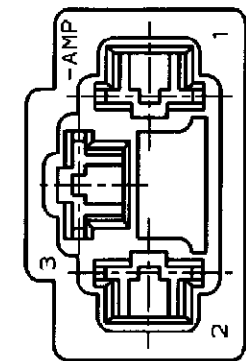

NUMBER C-172219

METRIC

PRINT DIST. 単位: mm DIMENSIONS IN MM. DO NOT SCALE PRINT

注;
 1. 嵌合する相手ハウジングは型番172220
 2. 使用端子は型番170340, 170341, 170349

NOTE;
 1. THE MATING PLUG HOUSING; P/N 172220
 2. APPLIED CONTACT; P/N 170340, 170341, 170349

Copyright ©1979年 AMP (Japan) LTD. ALL RIGHTS RESERVED.		Copyright ©1979 AMP (Japan) LTD. ALL RIGHTS RESERVED.		AMP 日本エー・エム・ピー株式会社 Tokyo, Japan	
材料 (MATERIAL) 66 ナイロン (66 NYLON)		仕上 (FINISH) 色: 表参照 (COLOR: SEE TABLE)		名称 (NAME) "250" シリーズ ファースト インターロック コネクタ 3極 キャップ ハウジング "250" SERIES FASTON INTER LOCK CONNECTOR 3POS CAP HOUSING	
D1 REV PER ECO-10-000445		KK AEG JAN10		材料 (MATERIAL) 66 ナイロン (66 NYLON)	
D REVISED F100-0601-98		AY KB 3/11/98		仕上 (FINISH) 色: 表参照 (COLOR: SEE TABLE)	
C REDROWN W/CHANGE F100-0863-93		TS KY 10/14/93		DR. J. Shindara 10/14/93	
LTR 変更 (REVISION RECORD)		DR CHK DATE		CHK. K. yama 10/14/93	
				名称 (NAME) "250" シリーズ ファースト インターロック コネクタ 3極 キャップ ハウジング "250" SERIES FASTON INTER LOCK CONNECTOR 3POS CAP HOUSING	
				一般公差 (GENERAL TOLERANCE) 10mm以下 ±0.2 10mm超 30mm以下 ±0.25 30mm超 100mm以下 ±0.3 角度: ±3	
				B J C-172219	
				尺度 (SCALE) 2-1	
				REV. D1 SHEET 1 OF 1	