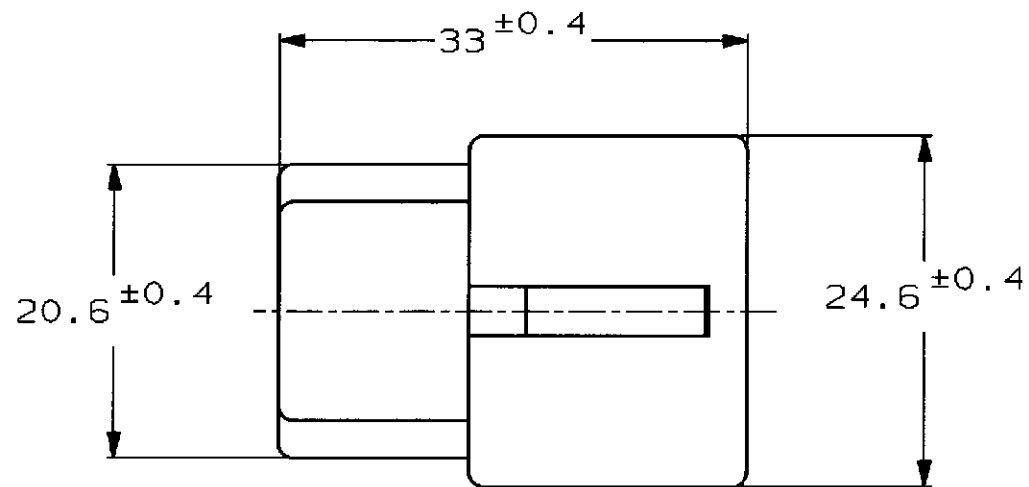

NUMBER C-172219

METRIC

PRINT DIST. 単位: mm DIMENSIONS IN MM. DO NOT SCALE PRINT

注;
 1. 嵌合する相手ハウジングは型番172220
 2. 使用端子は型番170340, 170341, 170349

NOTE;
 1. THE MATING PLUG HOUSING; P/N 172220
 2. APPLIED CONTACT; P/N 170340, 170341, 170349

Copyright ©1979年 AMP (Japan) LTD. ALL RIGHTS RESERVED.		Copyright ©1979 AMP (Japan) LTD. ALL RIGHTS RESERVED.		AMP 日本エー・エム・ピー株式会社 Tokyo, Japan	
材料 (MATERIAL) 66 ナイロン (66 NYLON)		仕上 (FINISH) 色: 表参照 (COLOR: SEE TABLE)		名称 (NAME) "250" シリーズ ファースト インターロック コネクタ 3極 キャップ ハウジング "250" SERIES FASTON INTER LOCK CONNECTOR 3POS CAP HOUSING	
D1 REV PER ECO-10-000445		KK AEG JAN10		材料 (MATERIAL) 66 ナイロン (66 NYLON)	
D REVISED F100-0601-98		AY KB 3/11/98		仕上 (FINISH) 色: 表参照 (COLOR: SEE TABLE)	
C REDROWN W/CHANGE F100-0863-93		TS KY 10/14/93		DR. J. Shindara 10/14/93	
LTR 変更 (REVISION RECORD)		DR CHK DATE		CHK. K. yama 10/14/93	
				名称 (NAME) "250" シリーズ ファースト インターロック コネクタ 3極 キャップ ハウジング "250" SERIES FASTON INTER LOCK CONNECTOR 3POS CAP HOUSING	
				一般公差 (GENERAL TOLERANCE) 10mm以下 ±0.2 10mm超 30mm以下 ±0.25 30mm超 100mm以下 ±0.3 角度: ±3	
				B J C-172219	
				尺度 (SCALE) 2-1	
				REV. D1 SHEET 1 OF 1	