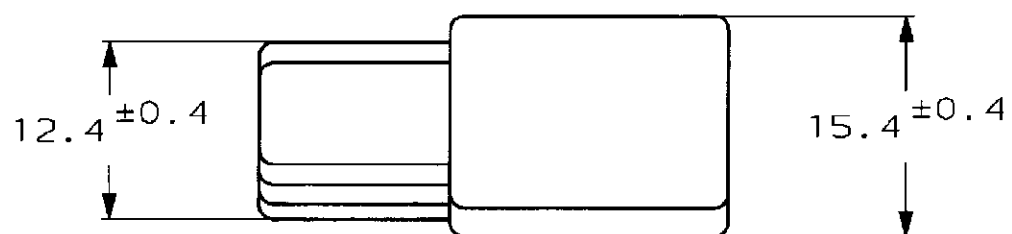

NUMBER C-172219

METRIC

PRINT DIST. 単位: mm DIMENSIONS IN MM. DO NOT SCALE PRINT

注;
 1. 嵌合する相手ハウジングは型番172220
 2. 使用端子は型番170340, 170341, 170349

NOTE;
 1. THE MATING PLUG HOUSING; P/N 172220
 2. APPLIED CONTACT; P/N 170340, 170341, 170349