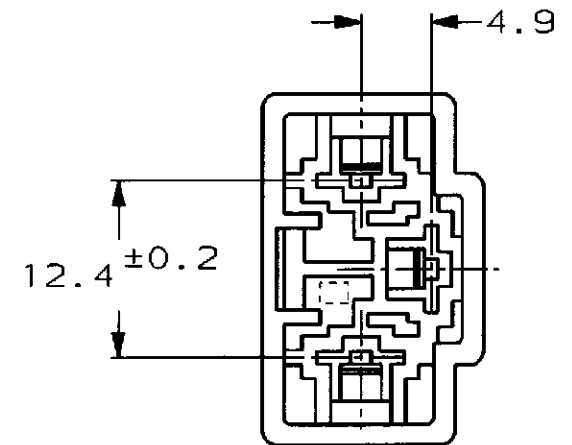

NUMBER C-172219

METRIC

PRINT DIST. 単位: mm DIMENSIONS IN MM. DO NOT SCALE PRINT

注;
 1. 嵌合する相手ハウジングは型番172220
 2. 使用端子は型番170340, 170341, 170349

NOTE;
 1. THE MATING PLUG HOUSING; P/N 172220
 2. APPLIED CONTACT; P/N 170340, 170341, 170349

Copyright ©1979年 AMP (Japan) LTD. ALL RIGHTS RESERVED.		Copyright ©1979 AMP (Japan) LTD. ALL RIGHTS RESERVED.		AMP 日本エー・エム・ピー株式会社 Tokyo, Japan	
材料 (MATERIAL) 66 ナイロン (66 NYLON)		仕上 (FINISH) 色: 表参照 (COLOR: SEE TABLE)		名称 (NAME) "250" シリーズ ファースト インターロック コネクタ 3極 キャップ ハウジング "250" SERIES FASTON INTER LOCK CONNECTOR 3POS CAP HOUSING	
D1 REV PER ECO-10-000445		KK AEG JAN10		材料 (MATERIAL) 66 ナイロン (66 NYLON)	
D REVISED F100-0601-98		AY KB 3/11/98		仕上 (FINISH) 色: 表参照 (COLOR: SEE TABLE)	
C REDROWN W/CHANGE F100-0863-93		TS KY 10/14/93		DR. J. Shindara 10/14/93	
LTR 変更 (REVISION RECORD)		DR CHK DATE		CHK. K. yama 10/14/93	
				名称 (NAME) "250" シリーズ ファースト インターロック コネクタ 3極 キャップ ハウジング "250" SERIES FASTON INTER LOCK CONNECTOR 3POS CAP HOUSING	
				一般公差 (GENERAL TOLERANCE) 10mm以下 ±0.2 10mm超 30mm以下 ±0.25 30mm超 100mm以下 ±0.3 角度: ±3	
				B J C-172219	
				尺度 (SCALE) 2-1	
				REV. D1 SHEET 1 OF 1	