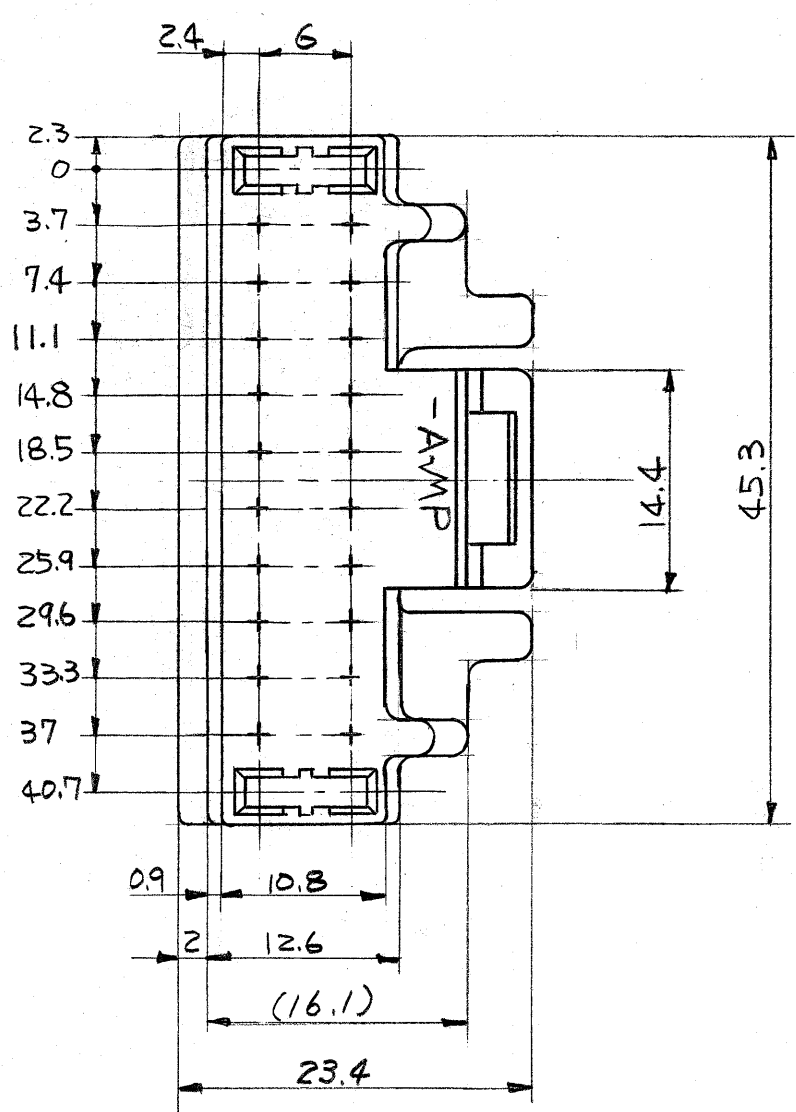

© 1981年 日本エー・エム・ピー株式会社
AMP 社の諸製品は特許又は特許出願中

© 1981 BY AMP (Japan) Ltd.
ALL RIGHTS RESERVED. AMP
PRODUCTS COVERED BY PATENTS
AND/OR PATENTS PENDING

一般公差		GENERAL TOLERANCES
10以下	± 0.2	10 MAX.
10を越え30以下	± 0.25	10 OVER 30 MAX.
30を越え100以下	± 0.3	30 OVER 100 MAX.
角度	± 3°	ANGLES

注：
1. 使用するリセプタクル・コンタクト型番；170352
2. 嵌合相手型番；172319, 172730

NOTE：
1. APPLICABLE RECEPTACLE CONTACT P/N: 170352
2. THE MATING COUNTERPART P/N 172319, 172730

172317-7	24極プラグハウジング (24 POS. PLUG HOUSING)	PBT カラスタ (PBT G.F.)	黄 (YELLOW)
172317-6	24極プラグハウジング (24 POS. PLUG HOUSING)	PBT カラスタ (PBT G.F.)	灰 (GRAY)
172317-1	24極プラグハウジング (24 POS. PLUG HOUSING)	PBT カラスタ (PBT G.F.)	白 (WHITE)
型番 (PART NUMBER)	名称 (NAME)	材質 (MATERIAL)	色 (COLOR)
材料 (MATERIAL)		AMP 日本エー・エム・ピー株式会社 TOKYO, JAPAN	
表参照 (SEE TABLE)		名称 (NAME) 24極プラグハウジング パルスロック・コネクタ (24 POS. PLUG HOUSING, PULSE LOCK CONNECTOR)	
仕上 (FINISH)		DR. H. Sakamoto CHK. M. Matsumoto DE. S. Sakamoto APP. S. Sakamoto	SIZE B LOC J 番号 (NO.) C-172317
LTR. 変更 (REVISION RECORD)		尺度 (SCALE) 2-1	REV. B SHEET 1/1