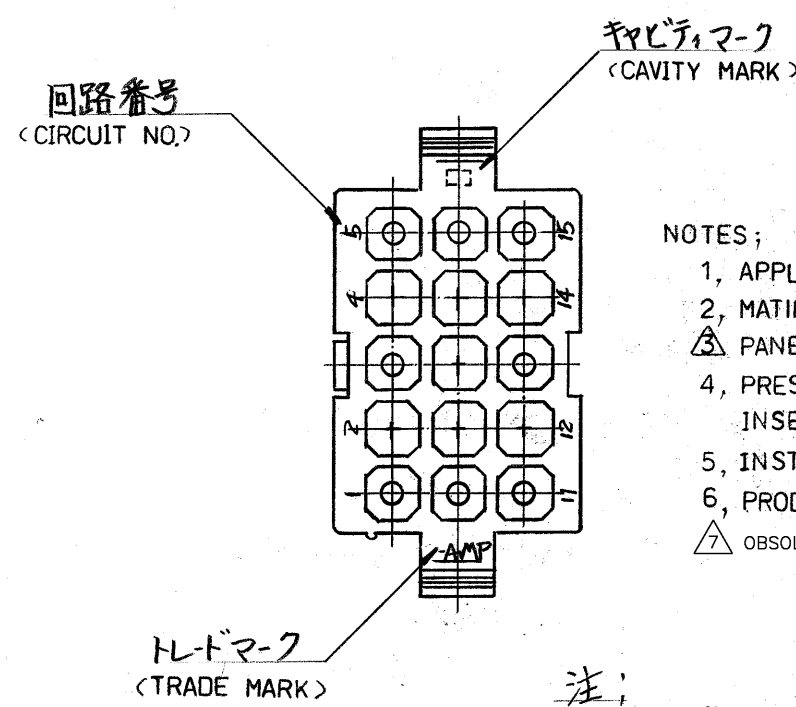

© 1980 日本エー・エム・ピー株式会社
AMP 社の諸製品は特許又は特許出願中

© 1980 BY AMP (Japan) Ltd.
ALL RIGHTS RESERVED. AMP
PRODUCTS COVERED BY PATENTS
AND/OR PATENTS PENDING

寸法公差は±0.20 (TOLERANCE: ±0.2)
パネル取付穴 (DIMENSION OF PANEL)

- NOTES;
- 1, APPLIED CONTACT P/N: 170359, 170360, 170361, 170362
 - 2, MATING CONN: PLUG HOUSING P/N 172342
 - △ PANEL THICKNESS: 0.8 ~ 2.0 mm
 - 4, PRESS DIRECTION OF PANEL MUST BE SAME AS HOUSING INSERTED DIRECTION.
 - 5, INSTRUCTION SHEET: IS-105J
 - 6, PRODUCT SPEC: 108-5151
 - △ OBSOLETE PARTS: OBSOLETE CIS STREAMLINING PER D.RENAUD/D.SINISI

- 注:
1. 使用端子型番は 170359, 170360, 170361, 170362.
 2. 嵌合相手ハウジング型番は 172342
 - △ 適用パネル厚 0.8 ~ 2.0 mm
 4. 取付穴打抜方向とハウジングの挿入方向は同じとする。
 5. 取扱説明書: IS-105J
 6. 適用製品仕様書: 108-5151

 OBSOLETE	黄 (YELLOW)	1 - 172334 - 4
	黒 (BLACK)	1 - 172334 - 9
	青 (BLUE)	1 - 172334 - 6
	緑 (GREEN)	1 - 172334 - 5
	赤 (RED)	1 - 172334 - 2
	自然色 (NATURAL)	172334 - 1
	色 (COLOR)	型番 (P/N)

LTR.	変更 (REVISION RECORD)	DR.	CHK.	DATE
A2	ECO-10-000444	KK	AEG	JAN 10
A1	黄色追加 J-10297	TO	M.S	7/28
A	変更 J-9972	AK	AK	8/17
O1	変更 J81-5998	R.Y.	T.T	4/51
O	作成 J81-5957	R.Y.	T.T	3/6

材料 (MATERIAL) 6/6 ナイロン (UL94V-2) (NYLON 6/6 UL94V-2)	一般公差 TOLERANCE ± 0.3 EXCEPT ± 1.0 AS NOTED	日本エー・エム・ピー株式会社 TOKYO, JAPAN
仕上 (FINISH) 色: 表参照 HOUSING: SEE TABLE COLOR	DR. <i>R. Yuasa</i> CHK. <i>A. Taniguchi</i> DE. <i>A. Taniguchi</i> APP.	
名称 (NAME) MINI-UNIVERSAL MATE-N-LOK CONN. CAP HOUSING 15Pos. (UL94V-2) 15極 ミニユニバーサルメイトンロックコネクタ キャップハウジング (UL94V-2)		番号 (NO.)
SIZE B	LOC J	C-172334
尺度 (SCALE) 2:1	REV. A2	SHEET