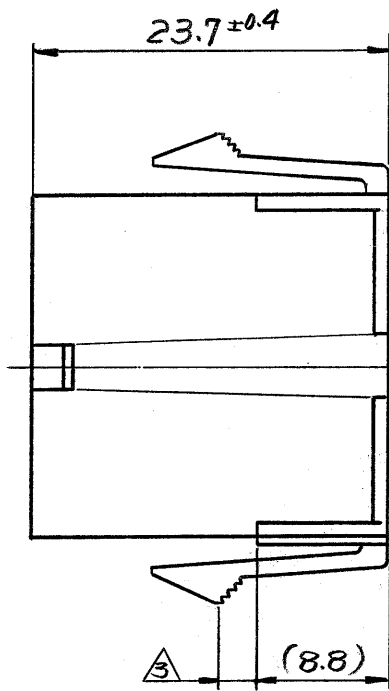

© 1980 日本エー・エム・ピー株式会社
AMP 社の諸製品は特許又は特許出願中

© 1980 BY AMP (Japan) Ltd.
ALL RIGHTS RESERVED. AMP
PRODUCTS COVERED BY PATENTS
AND/OR PATENTS PENDING

寸法公差は±0.20 (TOLERANCE: ±0.2)
パネル取付穴 (DIMENSION OF PANEL)

- NOTES;
- 1, APPLIED CONTACT P/N: 170359, 170360, 170361, 170362
 - 2, MATING CONN: PLUG HOUSING P/N 172342
 - △ PANEL THICKNESS: 0.8 ~ 2.0 mm
 - 4, PRESS DIRECTION OF PANEL MUST BE SAME AS HOUSING INSERTED DIRECTION.
 - 5, INSTRUCTION SHEET: IS-105J
 - 6, PRODUCT SPEC: 108-5151
 - △ OBSOLETE PARTS: OBSOLETE CIS STREAMLINING PER D.RENAUD/D.SINISI

- 注:
1. 使用端子型番は 170359, 170360, 170361, 170362.
 2. 嵌合相手ハウジング型番は 172342
 - △ 適用パネル厚 0.8 ~ 2.0 mm
 4. 取付穴打抜方向とハウジングの挿入方向は同じとする。
 5. 取扱説明書: IS-105J
 6. 適用製品仕様書: 108-5151

 OBSOLETE	黄 (YELLOW)	1 - 172334 - 4
	黒 (BLACK)	1 - 172334 - 9
	青 (BLUE)	1 - 172334 - 6
	緑 (GREEN)	1 - 172334 - 5
	赤 (RED)	1 - 172334 - 2
	自然色 (NATURAL)	172334 - 1
	色 (COLOR)	型番 (P/N)