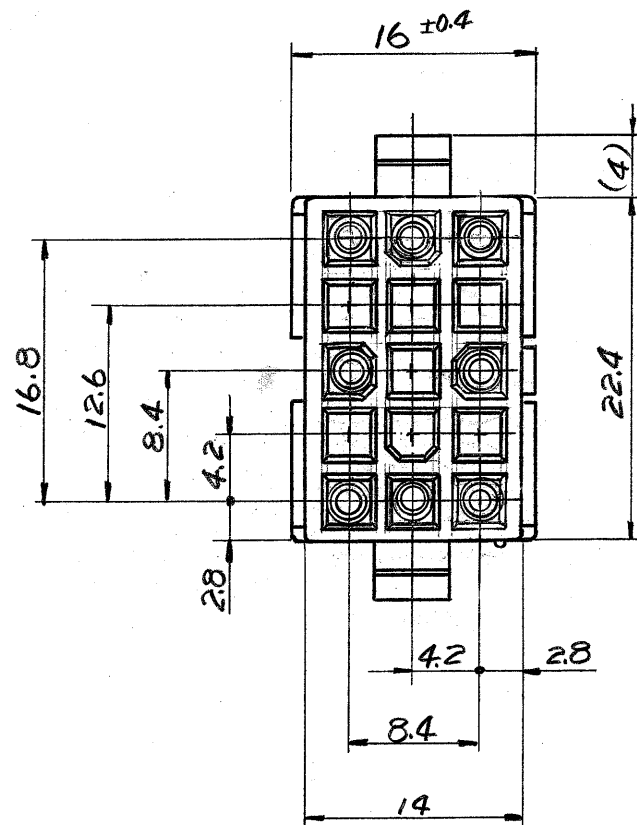

© 1980 日本エー・エム・ピー株式会社
AMP 社の諸製品は特許又は特許出願中

© 1980 BY AMP (Japan) Ltd.
ALL RIGHTS RESERVED. AMP
PRODUCTS COVERED BY PATENTS
AND/OR PATENTS PENDING

寸法公差は±0.20 (TOLERANCE: ±0.2)
パネル取付穴 (DIMENSION OF PANEL)

- NOTES;
- 1, APPLIED CONTACT P/N: 170359, 170360, 170361, 170362
 - 2, MATING CONN: PLUG HOUSING P/N 172342
 - △ PANEL THICKNESS: 0.8 ~ 2.0 mm
 - 4, PRESS DIRECTION OF PANEL MUST BE SAME AS HOUSING INSERTED DIRECTION.
 - 5, INSTRUCTION SHEET: IS-105J
 - 6, PRODUCT SPEC: 108-5151
 - △ OBSOLETE PARTS: OBSOLETE CIS STREAMLINING PER D.RENAUD/D.SINISI

- 注:
1. 使用端子型番は 170359, 170360, 170361, 170362.
 2. 嵌合相手ハウジング型番は 172342
 - △ 適用パネル厚 0.8 ~ 2.0 mm
 4. 取付穴打抜方向とハウジングの挿入方向は同じとする。
 5. 取扱説明書: IS-105J
 6. 適用製品仕様書: 108-5151

 OBSOLETE	黄 (YELLOW)	1 - 172334 - 4
	黒 (BLACK)	1 - 172334 - 9
	青 (BLUE)	1 - 172334 - 6
	緑 (GREEN)	1 - 172334 - 5
	赤 (RED)	1 - 172334 - 2
	自然色 (NATURAL)	172334 - 1
	色 (COLOR)	型番 (P/N)

LTR.	変更 (REVISION RECORD)	DR.	CHK.	DATE
A2	ECO-10-000444	KK	AEG	JAN 10
A1	黄色追加 J-10297	TO	M.S	7/28
A	変更 J-9972	AK	AK	8/17
O1	変更 J81-5998	R.Y.	T.T	4/51
O	作成 J81-5957	R.Y.	T.T	3/6

材料 (MATERIAL) 6/6 ナイロン (UL94V-2) (NYLON 6/6 UL94V-2)	一般公差 TOLERANCE ± 0.3 EXCEPT ± 1.0 AS NOTED	日本エー・エム・ピー株式会社 TOKYO, JAPAN
仕上 (FINISH) 色: 表参照 HOUSING: SEE TABLE COLOR	DR. <i>R. Yuasa</i> CHK. <i>A. Taniguchi</i> DE. <i>A. Taniguchi</i> APP.	
名称 (NAME) MINI-UNIVERSAL MATE-N-LOK CONN. CAP HOUSING 15Pos. (UL94V-2) 15極 ミニユニバーサルメイトンロックコネクタ キャップハウジング (UL94V-2)		番号 (NO.)
SIZE B	LOC J	C-172334
尺度 (SCALE) 2:1	REV. A2	SHEET