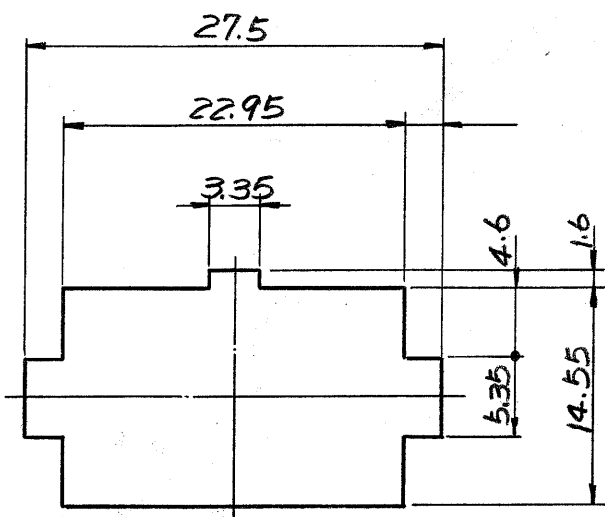

© 1980 日本エー・エム・ピー株式会社
AMP 社の諸製品は特許又は特許出願中

© 1980 BY AMP (Japan) Ltd.
ALL RIGHTS RESERVED. AMP
PRODUCTS COVERED BY PATENTS
AND/OR PATENTS PENDING

寸法公差は±0.20 (TOLERANCE: ±0.2)
パネル取付穴 (DIMENSION OF PANEL)

- NOTES;
- 1, APPLIED CONTACT P/N: 170359, 170360, 170361, 170362
 - 2, MATING CONN: PLUG HOUSING P/N 172342
 - △ PANEL THICKNESS: 0.8 ~ 2.0 mm
 - 4, PRESS DIRECTION OF PANEL MUST BE SAME AS HOUSING INSERTED DIRECTION.
 - 5, INSTRUCTION SHEET: IS-105J
 - 6, PRODUCT SPEC: 108-5151
 - △ OBSOLETE PARTS: OBSOLETE CIS STREAMLINING PER D.RENAUD/D.SINISI

- 注:
1. 使用端子型番は 170359, 170360, 170361, 170362.
 2. 嵌合相手ハウジング型番は 172342
 - △ 適用パネル厚 0.8 ~ 2.0 mm
 4. 取付穴打抜方向とハウジングの挿入方向は同じとする。
 5. 取扱説明書: IS-105J
 6. 適用製品仕様書: 108-5151

 OBSOLETE	黄 (YELLOW)	1 - 172334 - 4
	黒 (BLACK)	1 - 172334 - 9
	青 (BLUE)	1 - 172334 - 6
	緑 (GREEN)	1 - 172334 - 5
	赤 (RED)	1 - 172334 - 2
	自然色 (NATURAL)	172334 - 1
	色 (COLOR)	型番 (P/N)