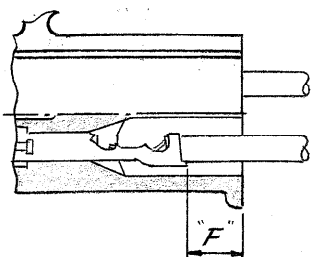

NOTES :

- 1, APPLIED CONTACT P/N : 170359,170360,170361,170362,171636,171637
- 2, MATING CONN : CAP HOUSING P/N 172328
- 3, INSTRUCTION SHEET : IS-105J.
- 4, PRODUCT SPEC : 108-5151
- △ OBSOLETE PARTS: OBSOLETE CIS STREAMLINING PER D.RENAUD/D.SINISI

注 :

- 1. 使用端子型番は 170359, 170360, 170361, 170362, 171636, 171637.
- 2. 嵌合相手ハウジング型番は 172328
- 3. 取扱、説明書 : IS-105J
- 4. 適用製品仕様書 : 108-5151
- 5. 端子とハウジング端面までの絶縁キリ (F) は下記参照..

"F" mm	端子型番
3.2	170359 ~ 170362
2.5	171636, 171637