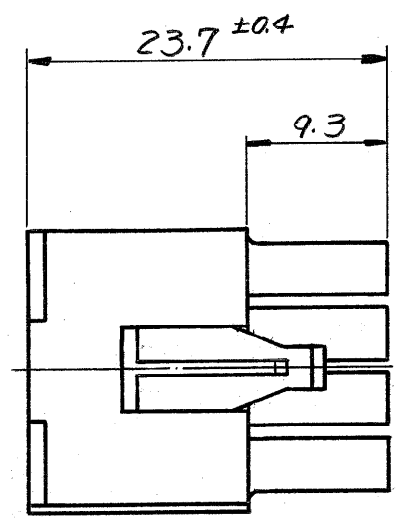

NOTES :

1. APPLIED CONTACT P/N : 170359, 170360, 170361, 170362
2. MATING CONN : CAP HOUSING P/N 172333
3. INSTRUCTION SHEET : IS-105J
4. PRODUCT SPEC : 108-5151
5. OBSOLETE PARTS: OBSOLETE CIS STREAMLINING PER D.RENAUD/D.SINISI

材料 (MATERIAL) 6/6 ナイロン (UL94V-2) (NYLON 6/6 UL94V-2)	一般公差 TOLERANCE ± 0.3 EXCEPT ± 1° AS NOTED	
仕上 (FINISH) 色: 表参照 HOUSING: SEE TABLE COLOR	DR. <i>Y. Yashida</i> CHK. <i>H. Taniguchi</i> DE. <i>4/21/81</i> APP.	
名称 (NAME) MINI-UNIVERSAL MATE-N-LOK CONN PLUG HOUSING 12Pos (UL94V-2) 12極 ミニユニバーサルメイトンロックコネクタ プラグハウジング (UL94V-2)		
SIZE B	LOC J	番号 (NO.) C-172341
尺度 (SCALE) 2:1	REV. A3	SHEET

単位: 概 DIMENSIONS IN MM. DO NOT SCALE PRINT

PRINT DIST