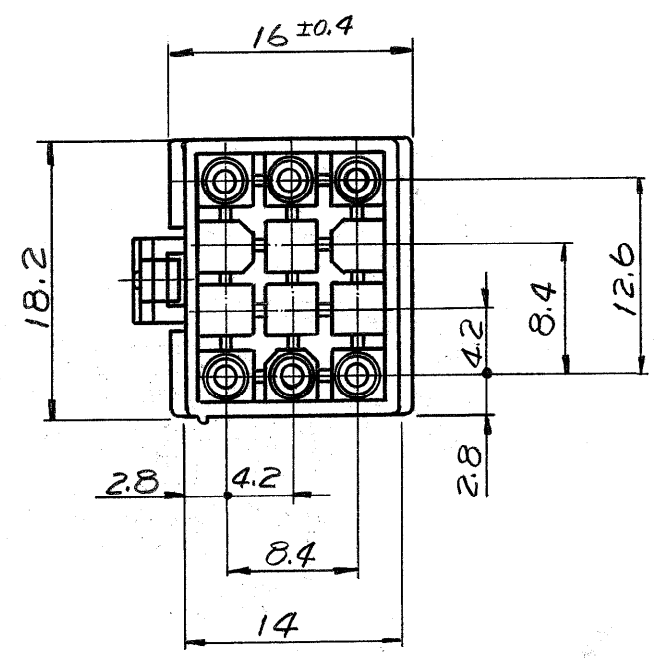

NOTES :

1. APPLIED CONTACT P/N : 170359, 170360, 170361, 170362
2. MATING CONN : CAP HOUSING P/N 172333
3. INSTRUCTION SHEET : IS-105J
4. PRODUCT SPEC : 108-5151
5. OBSOLETE PARTS: OBSOLETE CIS STREAMLINING PER D.RENAUD/D.SINISI

- 注:
1. 使用端子型番は 170359, 170360, 170361, 170362
  2. 嵌合相手ハウジング型番は 172333
  3. 取扱説明書: IS-105J
  4. 通用製品仕様書: 108-5151

**OBSOLETE**

黄 (YELLOW)	1- 172341 -4
黒 (BLACK)	1- -3
青 (BLUE)	1- -6
緑 (GREEN)	1- -5
赤 (RED)	1- -2
自然色 (NATURAL)	172341 -1
色 (COLOR)	型番 (P/N)