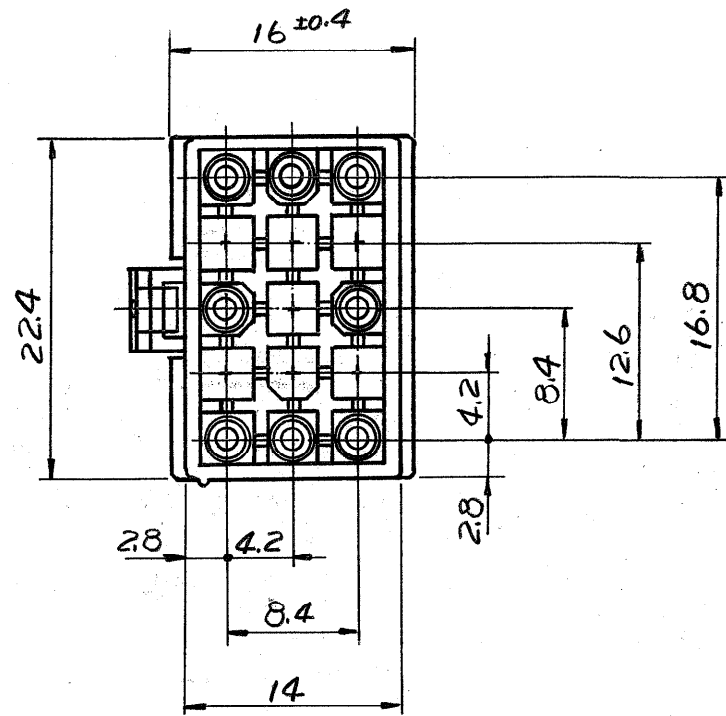

REV	DESCRIPTION	DATE	DWN	APVD
A3	REVISED PER ECR-16-010553	07AUG2017	BW	SG

NOTES :

1. APPLIED CONTACT P/N : 170359, 170360, 170361, 170362
 2. MATING CONN : CAP HOUSING P/N 172334
 3. INSTRUCTION SHEET : IS-105J
 4. PRODUCT SPEC : 108-5151
- △ OBSOLETE PARTS: OBSOLETE CIS STREAMLINING PER D.RENAUD/D.SINISI

注 :

1. 使用端子型番は 170359, 170360, 170361, 170362
2. 嵌合相手ハウジング型番は 172334
3. 取扱、説明書 : IS-105J
4. 通用製品仕様書 : 108-5151

△
OBSOLETE

黄 (YELLOW)	1-172342	-4
黒 (BLACK)	1-	-9
青 (BLUE)	1-	-6
緑 (GREEN)	1-	-5
赤 (RED)	1-	-2
自然色 (NATURAL)	172342	-1
色 (COLOR)	型番 (P/N)	