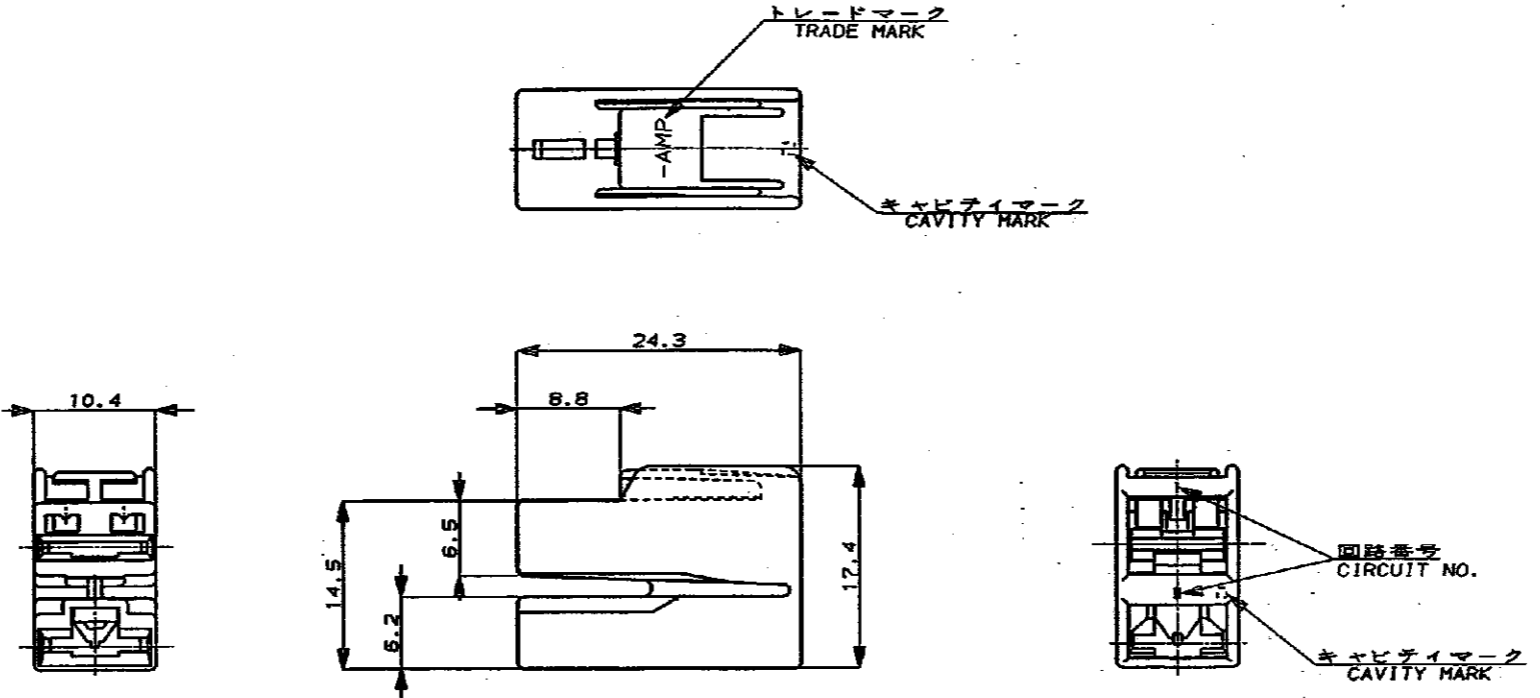

NUMBER
C-172433

METRIC

ALL DIMENSIONS IN MM. DO NOT SCALE PRINT

PRINT DIST

NOTE;

- 1 PRODUCT SPEC NO.108-5164
- 2 APPLICATION SPEC NO.114-5052,114-5060
- 3 CUSTOMER MANUAL NO.CM-177J
- 4 APPLIED CONTACT P/N 170032,170452,170454
170456

注:

- 1 製品規格番号: 108-5164
- 2 取付適用規格番号: 114-5052, 114-5060
- 3 取扱説明番号: CM-177J
- 4 適用コンタクト型番: 170032, 170452, 170454
170456

△ OBSOLETE PARTS: OBSOLETE CIS STREAMLINING PER D.RENAUD/D.SINISI

△ OBSOLETE

Copyright ©19 年 AMP (Japan) LTD. ALL RIGHTS RESERVED.		Copyright ©19 年 AMP (Japan) LTD. ALL RIGHTS RESERVED.		色 (COLOR)		172433-2			
				自然色 (NATURAL)		172433-1			
				色 (COLOR)		型番 (P/N)			
名称 (NAME) 250 SERIES AUTOMOTIVE LOCK 2Pos. COMBINATION HOUSING (PARALEL-TYPE) .250シリーズ オートモーティブ ポジティブ ロック 2極 コンビネーションハウジング (平行)				一般公差 (GENERAL TOLERANCE) H9/F7 ±0.2 H8/F7 ±0.25 H7/F7 ±0.3 H6/F7 ±0.3				色 (COLOR) 表参照 表参照 SEE TABLE	
B1 REV PER ECO-10-000445		KK AEG JAN10		DR. K. Yamada		REV. B1			
B 再作成 J-1349		KY AT 5/2		APP. T. Tomita		C-172433			
LTR 変更 (REVISION RECORD)		DR. CHK. DATE		REV. B1		SHEET 1 OF 1			