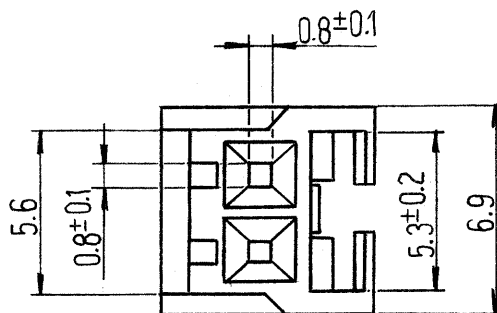

© 19 年 日本エー・エム・ピー株式会社
AMP 社の諸製品は特許又は特許出願中

© 19 BY AMP (Japan) Ltd.
ALL RIGHTS RESERVED. AMP
PRODUCTS COVERED BY PATENTS
AND/OR PATENTS PENDING

2極ハウジング
2POS HOUSING

- 注: 1 通用コンタクト: 170262 (AWG#20-#26) 又は 170263 (AWG#26-#30)
2 適合相手側: ポストヘッダーアセンブリ
172487 (垂直型), 171826 (水平型)
又は キャップハウジング
172211 (フリーハンギング型)
172213 (パネルマウント型)
3 通用製品規格: 108-5118
4 類似製品型番: 171822

NOTES:

1. APPLICABLE CONTACT: 170262 (AWG#20-#26) OR 170263 (AWG#26-#30)
2. MATING COUNTERPART: POST HDR ASS'Y - 172487 (VERTICAL) 171826 (HORIZONTAL) CAP HOUSING - 172211 (FREE HANGING) 172213 (PANEL MOUNT)
3. PRODUCT SPECIFICATION: 108-5118
4. SIMILAR PRODUCT: 171822