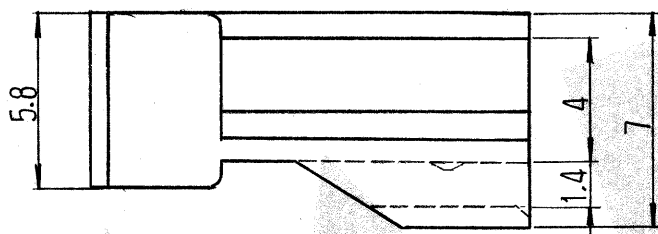

© 19 年 日本エー・エム・ピー株式会社
AMP 社の諸製品は特許又は特許出願中

© 19 BY AMP (Japan) Ltd.
ALL RIGHTS RESERVED. AMP
PRODUCTS COVERED BY PATENTS
AND/OR PATENTS PENDING

2極ハウジング
2POS HOUSING

- 注: 1 通用コンタクト: 170262 (AWG#20-#26) 又は 170263 (AWG#26-#30)
2 適合相手側: ポストヘッダーアセンブリ
172487 (垂直型), 171826 (水平型)
又は キャップハウジング
172211 (フリーハンギング型)
172213 (パネルマウント型)
3 通用製品規格: 108-5118
4 類似製品型番: 171822

NOTES:

1. APPLICABLE CONTACT: 170262 (AWG#20-#26) OR 170263 (AWG#26-#30)
2. MATING COUNTERPART: POST HDR ASS'Y - 172487 (VERTICAL) 171826 (HORIZONTAL) CAP HOUSING - 172211 (FREE HANGING) 172213 (PANEL MOUNT)
3. PRODUCT SPECIFICATION: 108-5118
4. SIMILAR PRODUCT: 171822