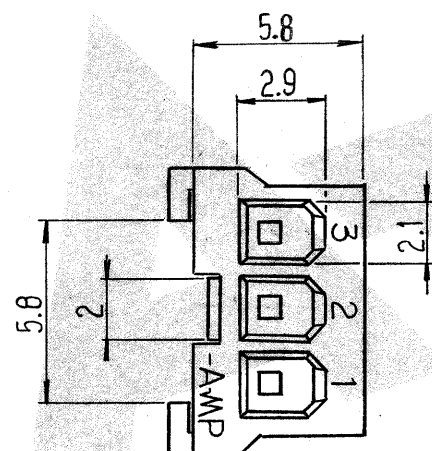

© 19 年 日本エー・エム・ピー株式会社
AMP 社の諸製品は特許又は特許出願中

© 19 BY AMP (Japan) Ltd.
ALL RIGHTS RESERVED. AMP
PRODUCTS COVERED BY PATENTS
AND/OR PATENTS PENDING

2極ハウジング
2POS HOUSING

- 注: 1 通用コンタクト: 170262 (AWG#20-#26) 又は 170263 (AWG#26-#30)
2 適合相手側: ポストヘッダーアセンブリ
172487 (垂直型), 171826 (水平型)
又は キャップハウジング
172211 (フリーハンギング型)
172213 (パネルマウント型)
3 通用製品規格: 108-5118
4 類似製品型番: 171822

NOTES:

1. APPLICABLE CONTACT: 170262 (AWG#20-#26) OR 170263 (AWG#26-#30)
2. MATING COUNTERPART: POST HDR ASS'Y - 172487 (VERTICAL) 171826 (HORIZONTAL) CAP HOUSING - 172211 (FREE HANGING) 172213 (PANEL MOUNT)
3. PRODUCT SPECIFICATION: 108-5118
4. SIMILAR PRODUCT: 171822