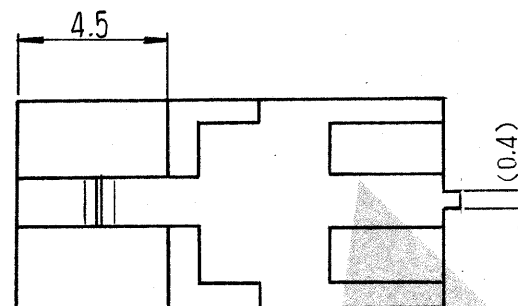

© 19 年 日本エー・エム・ピー株式会社
AMP 社の諸製品は特許又は特許出願中

© 19 BY AMP (Japan) Ltd.
ALL RIGHTS RESERVED. AMP
PRODUCTS COVERED BY PATENTS
AND/OR PATENTS PENDING

2極ハウジング
2POS HOUSING

- 注: 1 通用コンタクト: 170262 (AWG#20-#26) 又は 170263 (AWG#26-#30)
2 適合相手側: ポストヘッダーアセンブリ
172487 (垂直型), 171826 (水平型)
又は キャップハウジング
172211 (フリーハンギング型)
172213 (パネルマウント型)
3 通用製品規格: 108-5118
4 類似製品型番: 171822

NOTES:

1. APPLICABLE CONTACT: 170262 (AWG#20-#26) OR 170263 (AWG#26-#30)
2. MATING COUNTERPART: POST HDR ASS'Y - 172487 (VERTICAL) 171826 (HORIZONTAL) CAP HOUSING - 172211 (FREE HANGING) 172213 (PANEL MOUNT)
3. PRODUCT SPECIFICATION: 108-5118
4. SIMILAR PRODUCT: 171822