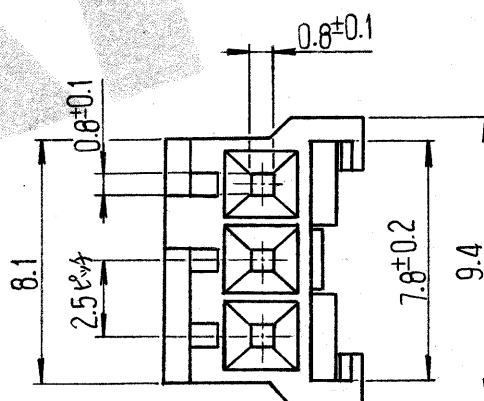

© 19 年 日本エー・エム・ピー株式会社
AMP 社の諸製品は特許又は特許出願中

© 19 BY AMP (Japan) Ltd.
ALL RIGHTS RESERVED. AMP
PRODUCTS COVERED BY PATENTS
AND/OR PATENTS PENDING

2極ハウジング
2POS HOUSING

- 注: 1 通用コンタクト: 170262 (AWG#20-#26) 又は 170263 (AWG#26-#30)
2 適合相手側: ポストヘッダーアセンブリ
172487 (垂直型), 171826 (水平型)
又は キャップハウジング
172211 (フリーハンギング型)
172213 (パネルマウント型)
3 通用製品規格: 108-5118
4 類似製品型番: 171822

NOTES:

1. APPLICABLE CONTACT: 170262 (AWG#20-#26) OR 170263 (AWG#26-#30)
2. MATING COUNTERPART: POST HDR ASS'Y - 172487 (VERTICAL) 171826 (HORIZONTAL) CAP HOUSING - 172211 (FREE HANGING) 172213 (PANEL MOUNT)
3. PRODUCT SPECIFICATION: 108-5118
4. SIMILAR PRODUCT: 171822