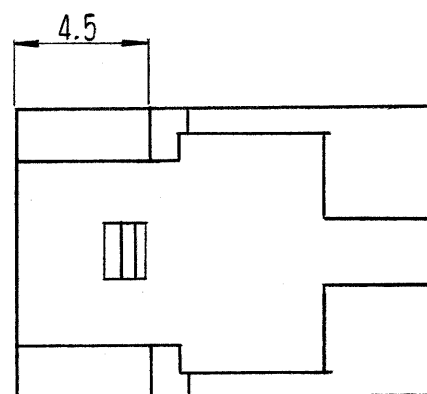

© 19 年 日本エー・エム・ピー株式会社
AMP 社の諸製品は特許又は特許出願中

© 19 BY AMP (Japan) Ltd.
ALL RIGHTS RESERVED. AMP
PRODUCTS COVERED BY PATENTS
AND/OR PATENTS PENDING

2極ハウジング
2POS HOUSING

- 注: 1 通用コンタクト: 170262 (AWG#20-#26) 又は 170263 (AWG#26-#30)
2 適合相手側: ポストヘッダーアセンブリ
172487 (垂直型), 171826 (水平型)
又は キャップハウジング
172211 (フリーハンギング型)
172213 (パネルマウント型)
3 通用製品規格: 108-5118
4 類似製品型番: 171822

NOTES:

1. APPLICABLE CONTACT: 170262 (AWG#20-#26) OR 170263 (AWG#26-#30)
2. MATING COUNTERPART: POST HDR ASS'Y - 172487 (VERTICAL) 171826 (HORIZONTAL) CAP HOUSING - 172211 (FREE HANGING) 172213 (PANEL MOUNT)
3. PRODUCT SPECIFICATION: 108-5118
4. SIMILAR PRODUCT: 171822