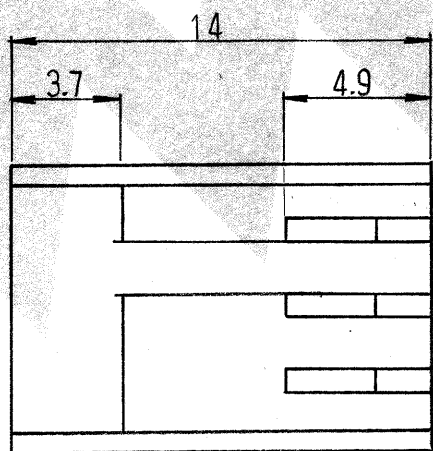

© 19 年 日本エー・エム・ピー株式会社
AMP 社の諸製品は特許又は特許出願中

© 19 BY AMP (Japan) Ltd.
ALL RIGHTS RESERVED. AMP
PRODUCTS COVERED BY PATENTS
AND/OR PATENTS PENDING

2極ハウジング
2POS HOUSING

- 注: 1 通用コンタクト: 170262 (AWG#20-#26) 又は 170263 (AWG#26-#30)
2 適合相手側: ポストヘッダーアセンブリ
172487 (垂直型), 171826 (水平型)
又は キャップハウジング
172211 (フリーハンギング型)
172213 (パネルマウント型)
3 通用製品規格: 108-5118
4 類似製品型番: 171822

NOTES:

1. APPLICABLE CONTACT: 170262 (AWG#20-#26) OR 170263 (AWG#26-#30)
2. MATING COUNTERPART: POST HDR ASS'Y - 172487 (VERTICAL) 171826 (HORIZONTAL) CAP HOUSING - 172211 (FREE HANGING) 172213 (PANEL MOUNT)
3. PRODUCT SPECIFICATION: 108-5118
4. SIMILAR PRODUCT: 171822