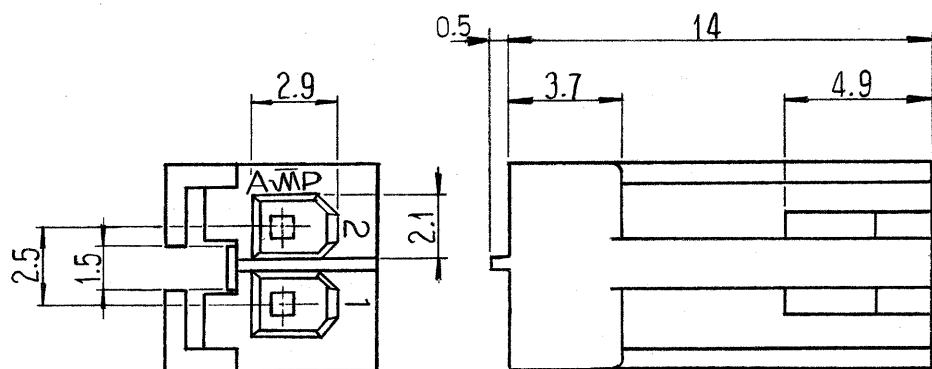

© 19 年 日本エー・エム・ピー株式会社
AMP 社の諸製品は特許又は特許出願中

© 19 BY AMP (Japan) Ltd.
ALL RIGHTS RESERVED. AMP
PRODUCTS COVERED BY PATENTS
AND/OR PATENTS PENDING

2極ハウジング
2POS HOUSING

- 注: 1 通用コンタクト: 170262 (AWG#20-#26) 又は 170263 (AWG#26-#30)
2 適合相手側: ポストヘッダーアセンブリ
172487 (垂直型), 171826 (水平型)
又は キャップハウジング
172211 (フリーハンギング型)
172213 (パネルマウント型)
3 通用製品規格: 108-5118
4 類似製品型番: 171822

NOTES:

1. APPLICABLE CONTACT: 170262 (AWG#20-#26) OR 170263 (AWG#26-#30)
2. MATING COUNTERPART: POST HDR ASS'Y - 172487 (VERTICAL) 171826 (HORIZONTAL) CAP HOUSING - 172211 (FREE HANGING) 172213 (PANEL MOUNT)
3. PRODUCT SPECIFICATION: 108-5118
4. SIMILAR PRODUCT: 171822