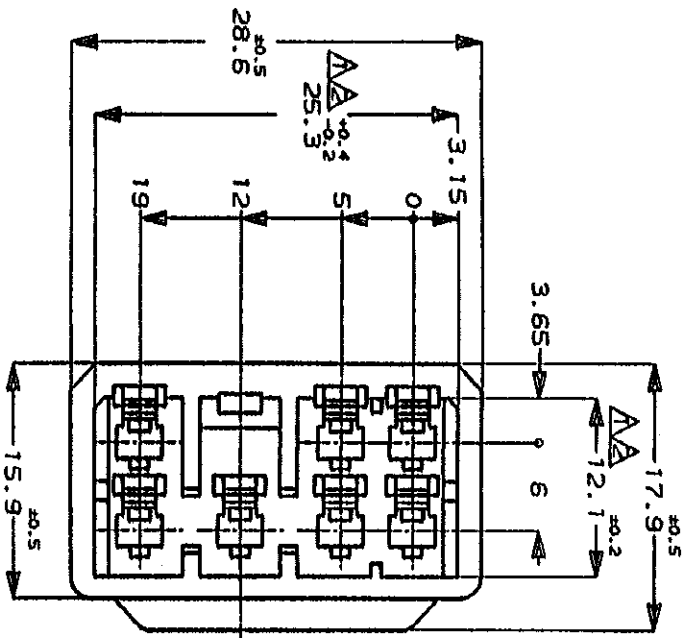

REV. 1.0 '83

PRINT DIST

単位: mm DIMENSIONS IN MM. DO NOT SCALE PRINT

METRIC

第三角法 (3rd ANGLE PROJECTION)

NUMBER  
C-172505

NOTES;

- △ TO BE MEASURED WITH IN 2mm FROM [A]
- △ IN COUPLING WITH THE PLUG HOUSING MATING SATISFIES FUNCTION
- 3 APPLIED CONTACT P/N 172777, 172779
- 4 PRODUCT SPEC NO. 108-5166
- 5 IN COUPLING WITH THE PLUG HOUSING MATING FORCE 29.4N(3Kgf) MAX. WITHOUT REC CONTACT

注;

- △ [A] 面より2mmの範囲で測定
- △ 相手ハウジングと所定の機能を満たして嵌合できること
- 3 内装するタブコンタクト型番172777, 172779他
- 4 製品規格 NO.108-5166
- 5 相手ハウジングとの嵌合力は29.4N(3Kgf)以下 但しタブコンタクトは含まない

LTR	変更 (REVISION RECORD)	DR	CHK	DATE
B	変更			
A	製作			