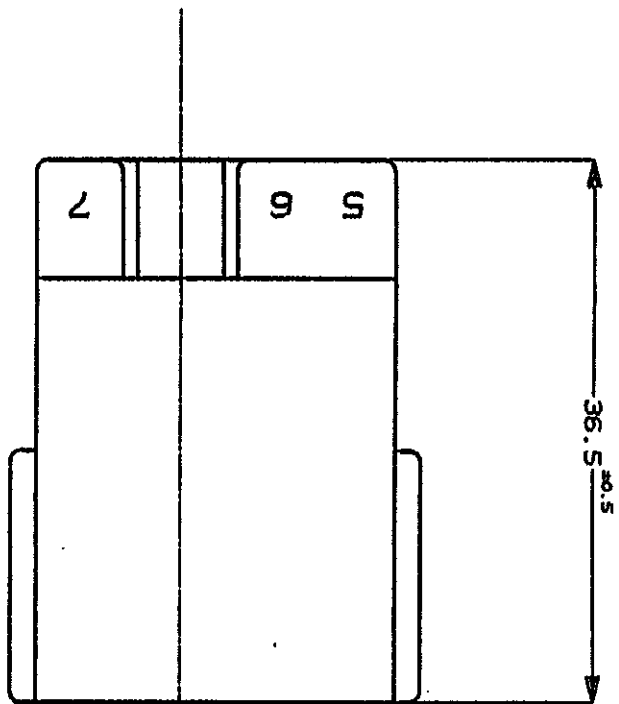

REV. 1.0 '83

PRINT DIST

単位: mm DIMENSIONS IN MM. DO NOT SCALE PRINT

METRIC

第三角法 (3rd ANGLE PROJECTION)

NUMBER  
C-172505

NOTES;

- △ TO BE MEASURED WITH IN 2mm FROM [A]
- △ IN COUPLING WITH THE PLUG HOUSING MATING SATISFIES FUNCTION
- 3 APPLIED CONTACT P/N 172777, 172779
- 4 PRODUCT SPEC NO. 108-5166
- 5 IN COUPLING WITH THE PLUG HOUSING MATING FORCE 29.4N(3Kgf) MAX. WITHOUT REC CONTACT

注;

- △ [A] 面より2mmの範囲で測定
- △ 相手ハウジングと所定の機能を満たして嵌合できること
- 3 内装するタブコンタクト型番172777, 172779他
- 4 製品規格 NO.108-5166
- 5 相手ハウジングとの嵌合力は29.4N(3Kgf)以下 但しタブコンタクトは含まない

LTR	変更 (REVISION RECORD)	DR	CHK	DATE
B	変更			
A	製作			