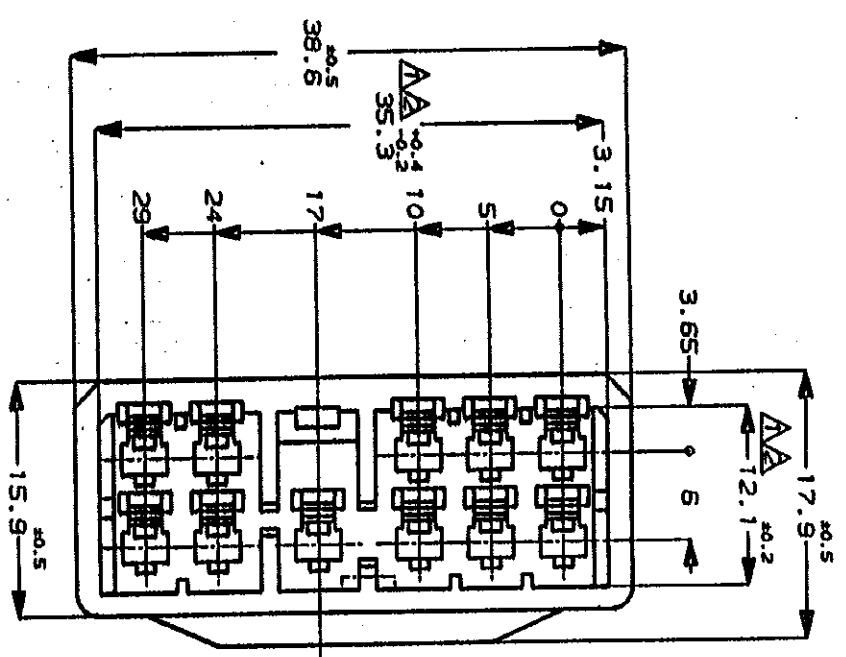

単位: ㎜ DIMENSIONS IN MM. DO NOT SCALE PRINT

NOTES:

- △ TO BE MEASURED WITH IN 2mm FROM □
- △ IN COUPLING WITH THE PLUG HOUSING MATING SATISFIES FUNCTION
- 3 APPLIED CONTACT P/N 172777, 172779
- 4 PRODUCT SPEC NO. 108-5165
- 5 IN COUPLING WITH THE PLUG HOUSING MATING FORCE 29.4N (3KGf) MAX. WITHOUT REC CONTACT

- 注:
- △ □ 面より 2mmの範囲で測定
  - △ 相手ハウジングと所定の機能を満たして嵌合できること
  - 3 内装するプラグコネクタ型番 172777, 172779他
  - 4 製品規格 NO. 108-5165
  - 5 相手ハウジングとの嵌合力は 29.4N (3KGf) 以下 但しプラグコネクタは含まない

172507-7	黄 (YELLOW)
172507-6	灰 (GRAY)
172507-5	青 (BLUE)
172507-4	緑 (GREEN)
172507-3	茶 (BROWN)
172507-2	黒 (BLACK)
172507-1	自然色 (NATURAL)
番号 (P/N)	色 (COLOR)