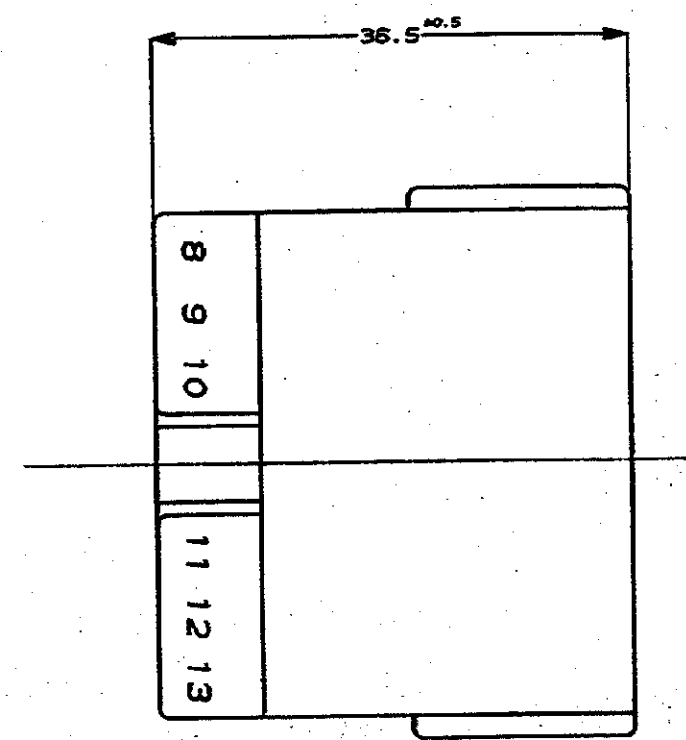

NUMBER C-172508
 METRIC
 正角形 (3rd ANGLE PROJECTION)

NOTES;
 △ TO BE MEASURED WITH IN 2mm FROM [A]
 △ IN COUPLING WITH THE PLUG HOUSING MATING SATISFIES FUNCTION
 3 APPLIED CONTACT P/N 172777, 172779
 4 PRODUCT SPEC No. 108-5166
 5 IN COUPLING WITH THE PLUG HOUSING MATING FORCE 29.4N(3Kgf) MAX. WITHOUT REC CONTACT

注;
 △ [A] 面より2mmの範囲で測定
 △ 相手ハウジングと所定の機能を満たして嵌合できること
 3 内装するタブコンタクト型番172777, 172779他
 4 製品規格 NO.108-5166
 5 相手ハウジングとの嵌合力は29.4N(3Kgf)以下 但しタブコンタクトは含まない

PRINT DIST
 DIMENSIONS IN MM. DO NOT SCALE PRINT
 REV. 10/83