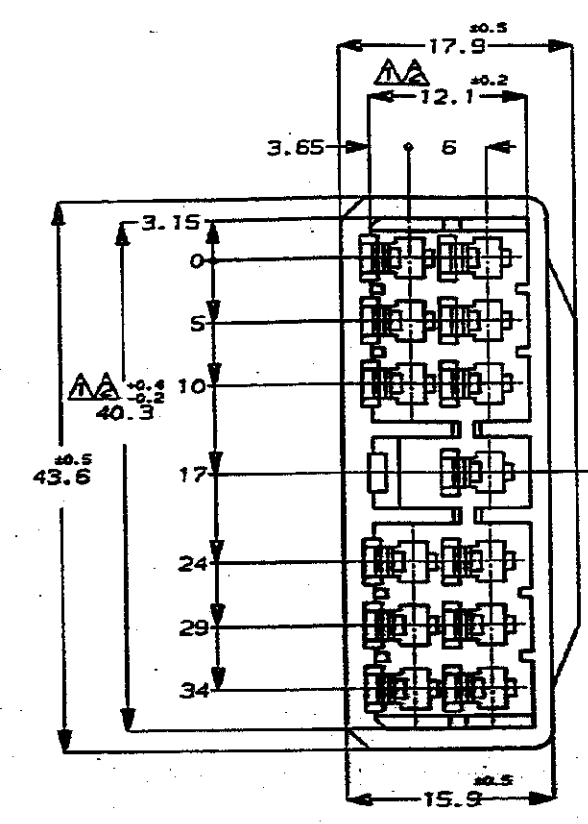

NUMBER C-172508
 METRIC
 正角形 (3rd ANGLE PROJECTION)

NOTES;
 △ TO BE MEASURED WITH IN 2mm FROM [A]
 △ IN COUPLING WITH THE PLUG HOUSING MATING SATISFIES FUNCTION
 3 APPLIED CONTACT P/N 172777, 172779
 4 PRODUCT SPEC No. 108-5166
 5 IN COUPLING WITH THE PLUG HOUSING MATING FORCE 29.4N(3Kgf) MAX. WITHOUT REC CONTACT

注;
 △ [A] 面より2mmの範囲で測定
 △ 相手ハウジングと所定の機能を満たして嵌合できること
 3 内装するタブコンタクト型番172777, 172779他
 4 製品規格 NO.108-5166
 5 相手ハウジングとの嵌合力は29.4N(3Kgf)以下 但しタブコンタクトは含まない

PRINT DIST
 DIMENSIONS IN MM. DO NOT SCALE PRINT
 REV. 10/83