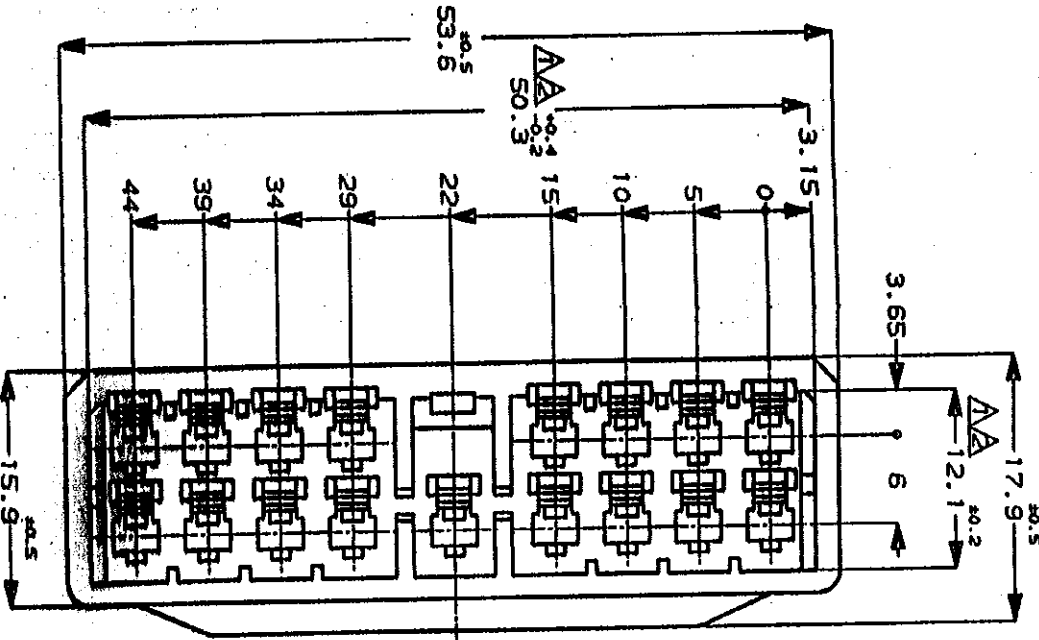

METRIC

NUMBER
C-172509

単位: mm DIMENSIONS IN MM. DO NOT SCALE PRINT

4 3 2 1

NOTES;

- △ TO BE MEASURED WITH IN 2mm FROM □-A
- △ IN COUPLING WITH THE PLUG HOUSING MATING SATISFIES FUNCTION
- 3 APPLIED CONTACT P/N 172777, 172779
- 4 PRODUCT SPEC NO. 108-5156
- 5 IN COUPLING WITH THE PLUG HOUSING MATING FORCE 29.4N (0KGf) MAX. WITHOUT REC CONTACT

- 注;
- △ □ 面より2mmの範囲で測定
 - △ 相手ハウジングと所定の機能を確認して嵌合できること
 - 3 内嵌するプラグコンタクト 型番172777, 172779他
 - 4 製品規格 NO.108-5156
 - 5 相手ハウジングとの嵌合力は3kg以下 但しプラグコンタクトは含まない

LTR	訂正	DATE	CHK	DATE
A	製作済	J-1630	K-11	1982.08
REV. REVISION RECORD				