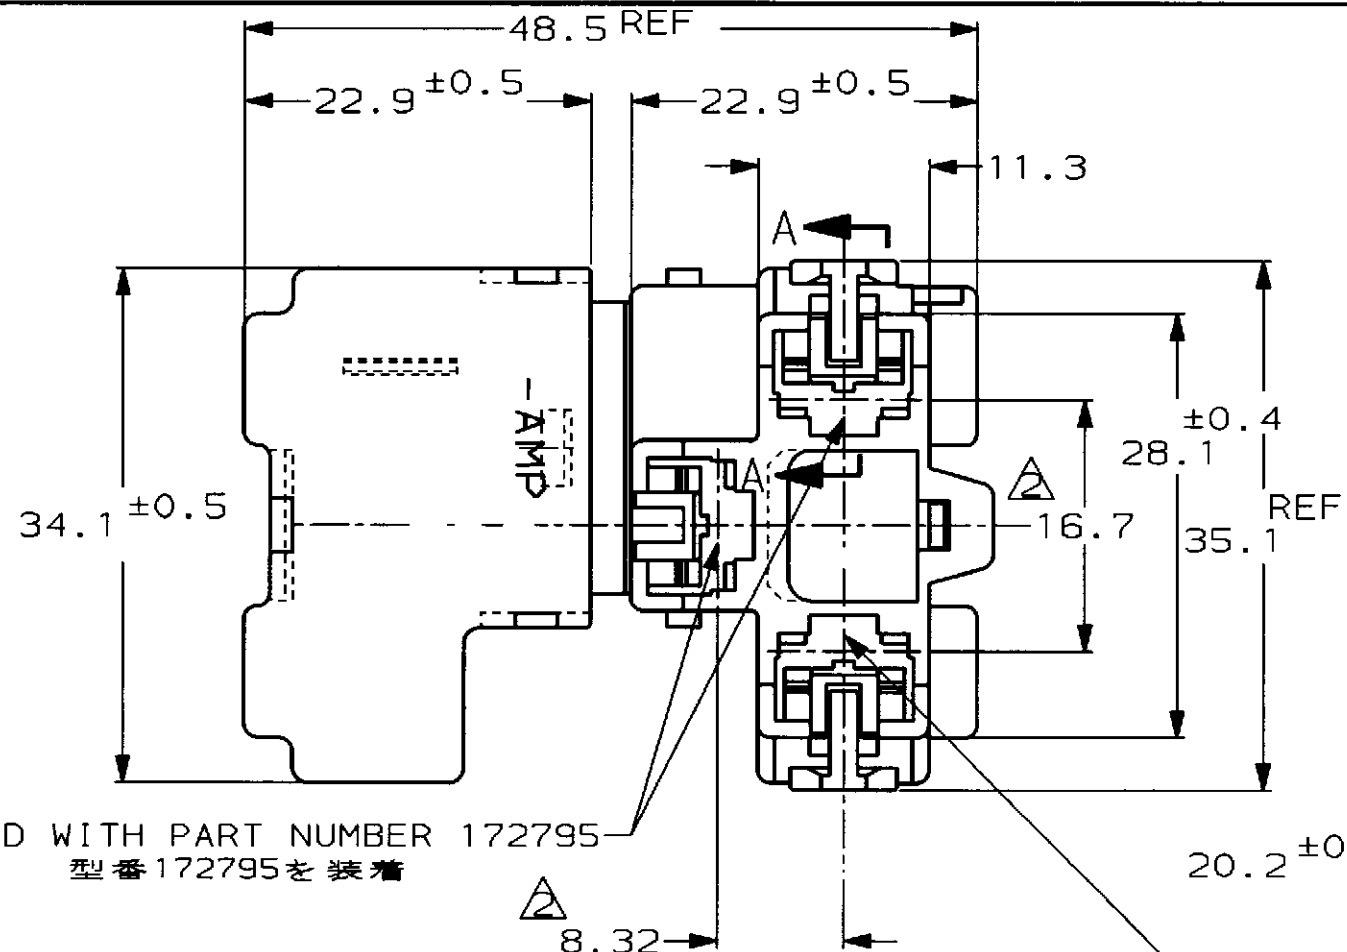

LOC J DIST

REVISIONS

P	LTR	DESCRIPTION	ECN	DATE	DWN	APVD
C		REDRAWN W/CHANGE	FJ00-1454-98	26 AUG 98	AY	MB

USED WITH PART NUMBER 172795  
型番172795を装着

USED WITH PART NUMBER 172796  
型番172796を装着

1. RECEPTACLES TO BE USED WITH PARTS NUMBER 172795 & 172796  
△ TO BE MATE WITH AMP SEALED BEAM CONN. TAB NO. 79-25183  
(COMPLY WITH SAE. JASO & JIS SPEC.)

1 適用するリセプタクルは型番 172795及び172796  
△ アンプシールドビームコネクタ用タブ番号79-25183と嵌合する  
(SAE. JASO及びJIS規格に準拠)

WITH FEED-THROUGH 通し穴付	BLACK 黒	1-172615-2
	NATURAL 自然色	1-172615-1
//	BLACK 黒	172615-2
	NATURAL 自然色	172615-1
TYPE 形状	COLOR 色	PARTS NUMBER 型番

THIS DRAWING IS A CONTROLLED DOCUMENT FOR AMP INCORPORATED. IT IS SUBJECT TO CHANGE AND THE CONTROLLING ENGINEERING ORGANIZATION SHOULD BE CONTACTED FOR THE LATEST REVISION.	
DIMENSIONS: 単位: 概 mm	TOLERANCES UNLESS OTHERWISE SPECIFIED 一般公差 10mm ±0.2 30 ±0.25 100 ±0.3 ANGLE: ±0.3°
MATERIAL 材料 66 NYLON	FINISH 仕上 COLOR; SEE TABLE

OWN A. Yamaguchi 19 AUG 98
CHK H. Sakai 26 AUG 98
APVD H. Sakai 26 AUG 98
PRODUCT SPEC 製品規格 108-5131
APPLICATION SPEC 取付適用規格 114-5079
WEIGHT 5.1g
CUSTOMER DRAWING

WIRE RANGE 包合電線断面積 I1	INSULATION DIA 被覆外径 I1
<b>AMP</b> 日本エー・エム・シー株式会社 Kawasaki, Japan	
NAME 名称 3Pos. RECEPTACLE HOUSING POSITIVE LOCK FLAG SEALED BEAM CONNECTOR 3極 リセプタクルハウジング ポジティブロック旗型 シールドビームコネクタ	
SIZE A3	CAGE CODE 00779
DRAWING NO 番号 C-172615	RESTRICTED TO -
SCALE 尺度 2:1	SHEET 1 OF 1
REV C	