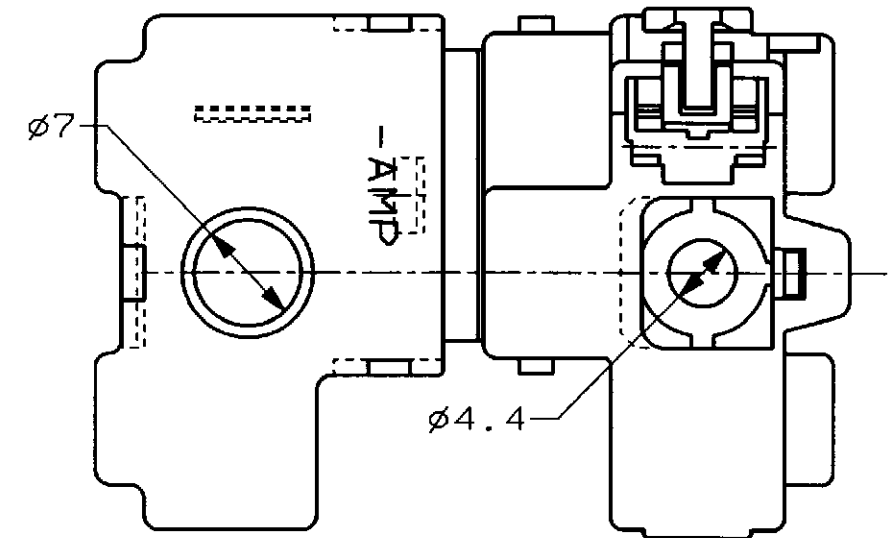

LOC J DIST

REVISIONS

P	LTR	DESCRIPTION	ECN	DATE	DWN	APVD
C		REDRAWN W/CHANGE	FJ00-1454-98	26 AUG 98	AY	MB

USED WITH PART NUMBER 172795  
型番172795を装着

USED WITH PART NUMBER 172796  
型番172796を装着

1. RECEPTACLES TO BE USED WITH PARTS NUMBER 172795 & 172796  
△ TO BE MATE WITH AMP SEALED BEAM CONN. TAB NO. 79-25183  
(COMPLY WITH SAE. JASO & JIS SPEC.)

1 適用するリセプタクルは型番 172795及び172796  
△ アンプシールドビームコネクタ用タブ番号79-25183と嵌合する  
(SAE. JASO及びJIS規格に準拠)

WITH FEED-THROUGH 通し穴付	BLACK 黒	1-172615-2
	NATURAL 自然色	1-172615-1
//	BLACK 黒	172615-2
	NATURAL 自然色	172615-1
TYPE 形状	COLOR 色	PARTS NUMBER 型番

THIS DRAWING IS A CONTROLLED DOCUMENT FOR AMP INCORPORATED. IT IS SUBJECT TO CHANGE AND THE CONTROLLING ENGINEERING ORGANIZATION SHOULD BE CONTACTED FOR THE LATEST REVISION.	
DIMENSIONS: 単位: 概 mm	TOLERANCES UNLESS OTHERWISE SPECIFIED 一般公差 10mm ±0.2 30 ±0.25 100 ±0.3 ANGLE: ±0.3°
MATERIAL 材料 66 NYLON	FINISH 仕上 COLOR; SEE TABLE

OWN A. Yamaguchi 19 AUG 98
CHK H. Sakai 26 AUG 98
APVD H. Sakai 26 AUG 98
PRODUCT SPEC 製品規格 108-5131
APPLICATION SPEC 取付適用規格 114-5079
WEIGHT 5.1g
CUSTOMER DRAWING

WIRE RANGE 包合電線断面積 I1	INSULATION DIA 被覆外径 I1
<b>AMP</b> 日本エー・エム・シー株式会社 Kawasaki, Japan	
NAME 名称 3Pos. RECEPTACLE HOUSING POSITIVE LOCK FLAG SEALED BEAM CONNECTOR 3極 リセプタクルハウジング ポジティブロック旗型 シールドビームコネクタ	
SIZE A3	CAGE CODE 00779
DRAWING NO 番号 C-172615	RESTRICTED TO -
SCALE 尺度 2:1	SHEET 1 OF 1
REV C	