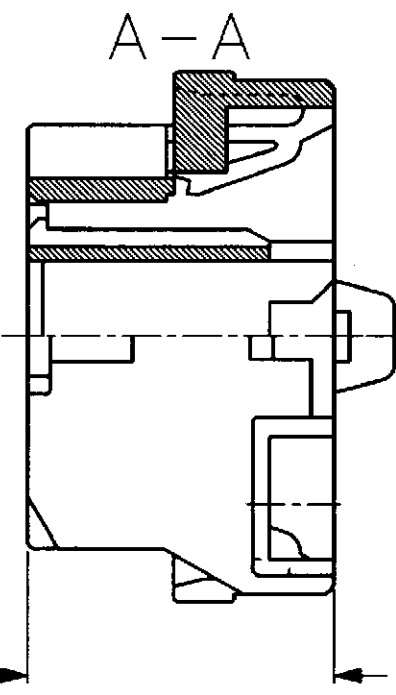

LOC J DIST

REVISIONS

P	LTR	DESCRIPTION	ECN	DATE	DWN	APVD
C		REDRAWN W/CHANGE	FJ00-1454-98	26 AUG 98	AY	MB

USED WITH PART NUMBER 172795  
型番172795を装着

USED WITH PART NUMBER 172796  
型番172796を装着

1. RECEPTACLES TO BE USED WITH PARTS NUMBER 172795 & 172796  
△ TO BE MATE WITH AMP SEALED BEAM CONN. TAB NO. 79-25183  
(COMPLY WITH SAE. JASO & JIS SPEC.)

1 適用するリセプタクルは型番 172795及び172796  
△ アンプシールドビームコネクタ用タブ番号79-25183と嵌合する  
(SAE. JASO及びJIS規格に準拠)

WITH FEED-THROUGH 通し穴付	BLACK 黒	1-172615-2
	NATURAL 自然色	1-172615-1
//	BLACK 黒	172615-2
	NATURAL 自然色	172615-1
TYPE 形状	COLOR 色	PARTS NUMBER 型番

THIS DRAWING IS A CONTROLLED DOCUMENT FOR AMP INCORPORATED. IT IS SUBJECT TO CHANGE AND THE CONTROLLING ENGINEERING ORGANIZATION SHOULD BE CONTACTED FOR THE LATEST REVISION.	
DIMENSIONS: 単位: 概 mm	TOLERANCES UNLESS OTHERWISE SPECIFIED 一般公差 10mm ±0.2 30 ±0.25 100 ±0.3 ANGLE: ±0.3°
MATERIAL 材料 66 NYLON	FINISH 仕上 COLOR; SEE TABLE

OWN A. Yamaguchi 19 AUG 98
CHK H. Sakai 26 AUG 98
APVD H. Sakai 26 AUG 98
PRODUCT SPEC 製品規格 108-5131
APPLICATION SPEC 取付適用規格 114-5079
WEIGHT 5.1g
CUSTOMER DRAWING

WIRE RANGE 包合電線断面積 I1	INSULATION DIA 被覆外径 I1
<b>AMP</b> 日本エー・エム・シー株式会社 Kawasaki, Japan	
NAME 名称 3Pos. RECEPTACLE HOUSING POSITIVE LOCK FLAG SEALED BEAM CONNECTOR 3極 リセプタクルハウジング ポジティブロック旗型 シールドビームコネクタ	
SIZE A3	CAGE CODE 00779
DRAWING NO 番号 C-172615	RESTRICTED TO -
SCALE 尺度 2:1	SHEET 1 OF 1
REV C	