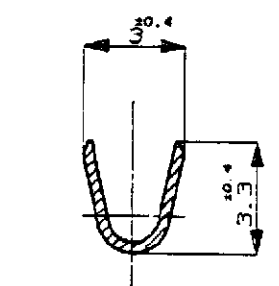

NUMBER C-172777

METRIC

DIMENSIONS IN MILLIMETERS. DO NOT SCALE PRINT

PRINT DIST

断面 A-A
(SECT. A-A)

断面 B-B
(SECT. B-B)

注:

1. 鉄合相手リセプタクル型番 172773, 172774
 2. 製品規格 No. 108-5166
 3. 取付適用規格 114-5072
 4. 相手ハウジング型番 172518 他
- △ 逆巻きリール

NOTES:

1. MATE TAB P/N 172773, 172774
 2. PRODUCT SPEC. No. 108-5166
 3. APPLICATION SPEC. No. 114-5072
 4. PLUG HSG P/N 172518 ETC.
- △ REVERSE REEL

型番 (P/N)	仕上 (FINISH)	材料 (MATERIAL)	型番 (P/N)	項番 (ID)
172778-1	錫メッキ済 (PRE-TIN)	黄銅 (BRASS)	△1-172777-1	4
172778-4	錫メッキ済 (PRE-TIN)	磷青銅 (PHOS BR)	172777-4	3
172778-2	金メッキ (SELECTIVE GOLD)	黄銅 (BRASS)	172777-2	2
172778-1	錫メッキ済 (PRE-TIN)	黄銅 (BRASS)	172777-1	1
タブ状端子型番 (LP NO.)	仕上 (FINISH)	材料 (MATERIAL)	型番 (P/N)	項番 (ID)

© 19 BY AMP (Japan) LTD.
ALL RIGHTS RESERVED.
AMP PRODUCTS COVERED BY PATENTS
AND OR PATENTS PENDING

AMP AMP (JAPAN), LTD.
Tokyo, Japan

WIRE RANGE	INSULATION DIA	NAME	GENERAL TOLERANCE	SIZE	LOC	NUMBER
0.5~2.27 mm ² (AWG#20~#14)	2.2~3.4 mm ²	タブコンタクト マルチインターコネクタ (MIC) マーク II TAB MIC MK II	0.4mm 10 : ±0.2 10<mm 30 : ±0.25 30<mm 100 : ±0.3 ANGLES : ±3°	B	J	C-172777
MATERIAL 表参照 SEE TABLE	FINISH 表参照 SEE TABLE		SCALE	REV.	C	SHEET 1 OF 1
J-10629	DR. H. Botou shiga	DE. H. Botou shiga	5-1			
C REDRAWN W/CHANGE	CHK. [Signature]	APP. [Signature]				
LTR REVISION RECORD	DR	CHK	DATE	CHK	DATE	APP