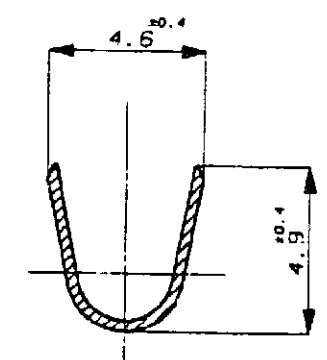

NUMBER C-172777

METRIC

DIMENSIONS IN MILLIMETERS. DO NOT SCALE PRINT

PRINT DIST

断面 A-A
(SECT. A-A)

断面 B-B
(SECT. B-B)

注:

1. 鉄合相手リセプタクル型番 172773, 172774
 2. 製品規格 No. 108-5166
 3. 取付適用規格 114-5072
 4. 相手ハウジング型番 172518 他
- △ 逆巻きリール

NOTES:

1. MATE TAB P/N 172773, 172774
 2. PRODUCT SPEC. No. 108-5166
 3. APPLICATION SPEC. No. 114-5072
 4. PLUG HSG P/N 172518 ETC.
- △ REVERSE REEL

型番 (P/N)	仕上 (FINISH)	材料 (MATERIAL)	型番 (P/N)	項番 (ID)
172778-1	錫メッキ済 (PRE-TIN)	黄銅 (BRASS)	△1-172777-1	4
172778-4	錫メッキ済 (PRE-TIN)	磷青銅 (PHOS BR)	172777-4	3
172778-2	金メッキ (SELECTIVE GOLD)	黄銅 (BRASS)	172777-2	2
172778-1	錫メッキ済 (PRE-TIN)	黄銅 (BRASS)	172777-1	1
タブ状端子型番 (LP NO.)	仕上 (FINISH)	材料 (MATERIAL)	型番 (P/N)	項番 (ID)

© 19 BY AMP (Japan) LTD.
ALL RIGHTS RESERVED.
AMP PRODUCTS COVERED BY PATENTS
AND OR PATENTS PENDING

AMP AMP (JAPAN), LTD.
Tokyo, Japan

WIRE RANGE	INSULATION DIA	NAME	GENERAL TOLERANCE	SIZE	LOC	NUMBER
0.5~2.27 mm ² (AWG#20~#14)	2.2~3.4 mm ²	タブコンタクト マルチインターコネクタ (MIC) マーク II TAB MIC MK II	0.4mm 10 : ±0.2 10<mm 30 : ±0.25 30<mm 100 : ±0.3 ANGLES : ±3°	B	J	C-172777
MATERIAL 表参照 SEE TABLE	FINISH 表参照 SEE TABLE		SCALE	REV.	C	SHEET 1 OF 1
J-10629	DR. H. Botou shiga	DE. H. Botou shiga	5-1			
C REDRAWN W/CHANGE	CHK. [Signature]	APP. [Signature]				
LTR REVISION RECORD	DR	CHK	DATE	CHK	DATE	APP