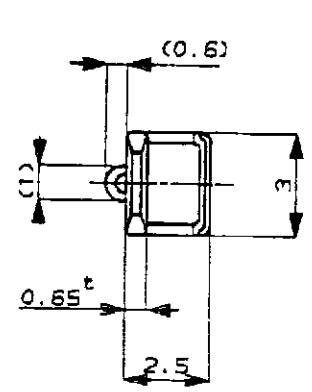

NUMBER C-172777

METRIC

DIMENSIONS IN MILLIMETERS. DO NOT SCALE PRINT

PRINT DIST

断面 A-A
(SECT. A-A)

断面 B-B
(SECT. B-B)

注:

1. 鉄合相手リセプタクル型番 172773, 172774
 2. 製品規格 No. 108-5166
 3. 取付適用規格 114-5072
 4. 相手ハウジング型番 172518 他
- △ 逆巻きリール

NOTES:

1. MATE TAB P/N 172773, 172774
 2. PRODUCT SPEC. No. 108-5166
 3. APPLICATION SPEC. No. 114-5072
 4. PLUG HSG P/N 172518 ETC.
- △ REVERSE REEL

型番 (P/N)	仕上 (FINISH)	材料 (MATERIAL)	型番 (P/N)	項番 (ID)
172778-1	錫メッキ済 (PRE-TIN)	黄銅 (BRASS)	△1-172777-1	4
172778-4	錫メッキ済 (PRE-TIN)	磷青銅 (PHOS BR)	172777-4	3
172778-2	金メッキ (SELECTIVE GOLD)	黄銅 (BRASS)	172777-2	2
172778-1	錫メッキ済 (PRE-TIN)	黄銅 (BRASS)	172777-1	1
タブ状端子型番 (LP NO.)	仕上 (FINISH)	材料 (MATERIAL)	型番 (P/N)	項番 (ID)

© 19 BY AMP (Japan) LTD.
ALL RIGHTS RESERVED.
AMP PRODUCTS COVERED BY PATENTS
AND OR PATENTS PENDING

AMP AMP (JAPAN), LTD.
Tokyo, Japan

WIRE RANGE	INSULATION DIA	NAME	GENERAL TOLERANCE	SIZE	LOC	NUMBER
0.5~2.27 mm ² (AWG#20~#14)	2.2~3.4 mm ²	タブコンタクト マルチインターコネクタ (MIC) マーク II TAB MIC MK II	0.4mm 10 : ±0.2 10<mm 30 : ±0.25 30<mm 100 : ±0.3 ANGLES : ±3°	B	J	C-172777
MATERIAL 表参照 SEE TABLE	FINISH 表参照 SEE TABLE		SCALE	REV.	C	SHEET 1 OF 1
J-10629	DR. H. Botou shiga	DE. H. Botou shiga	5-1			
C REDRAWN W/CHANGE	CHK. [Signature]	APP. [Signature]				
LTR REVISION RECORD	DR	CHK	DATE	CHK	DATE	APP