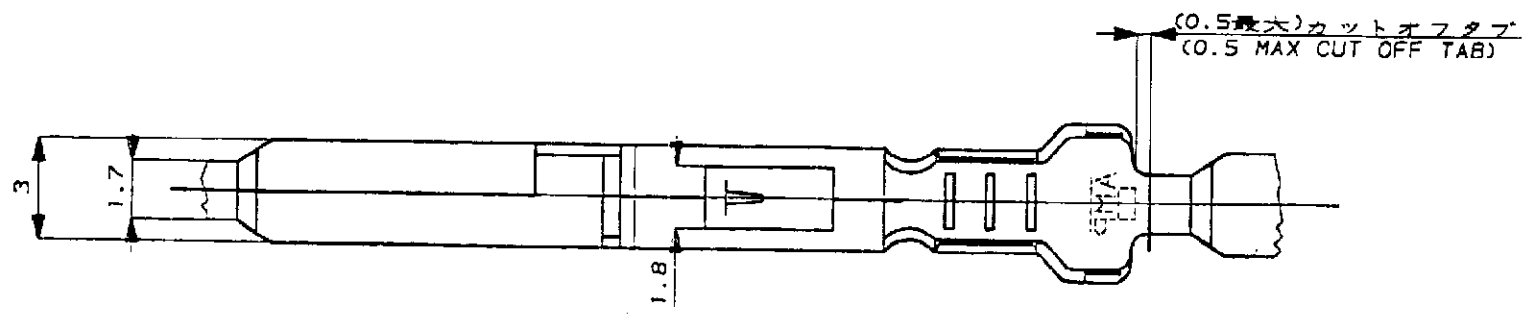

NUMBER C-172777

METRIC

DIMENSIONS IN MILLIMETERS. DO NOT SCALE PRINT

PRINT DIST

断面 A-A
(SECT. A-A)

断面 B-B
(SECT. B-B)

注:

1. 鉄合相手リセプタクル型番 172773, 172774
 2. 製品規格 No. 108-5166
 3. 取付適用規格 114-5072
 4. 相手ハウジング型番 172518 他
- △ 逆巻きリール

NOTES:

1. MATE TAB P/N 172773, 172774
 2. PRODUCT SPEC. No. 108-5166
 3. APPLICATION SPEC. No. 114-5072
 4. PLUG HSG P/N 172518 ETC.
- △ REVERSE REEL

型番 (P/N)	仕上 (FINISH)	材料 (MATERIAL)	型番 (P/N)	項番 (ID)
172778-1	錫メッキ済 (PRE-TIN)	黄銅 (BRASS)	△1-172777-1	4
172778-4	錫メッキ済 (PRE-TIN)	磷青銅 (PHOS BR)	172777-4	3
172778-2	金メッキ (SELECTIVE GOLD)	黄銅 (BRASS)	172777-2	2
172778-1	錫メッキ済 (PRE-TIN)	黄銅 (BRASS)	172777-1	1
タブ状端子型番 (LP NO.)	仕上 (FINISH)	材料 (MATERIAL)	型番 (P/N)	項番 (ID)