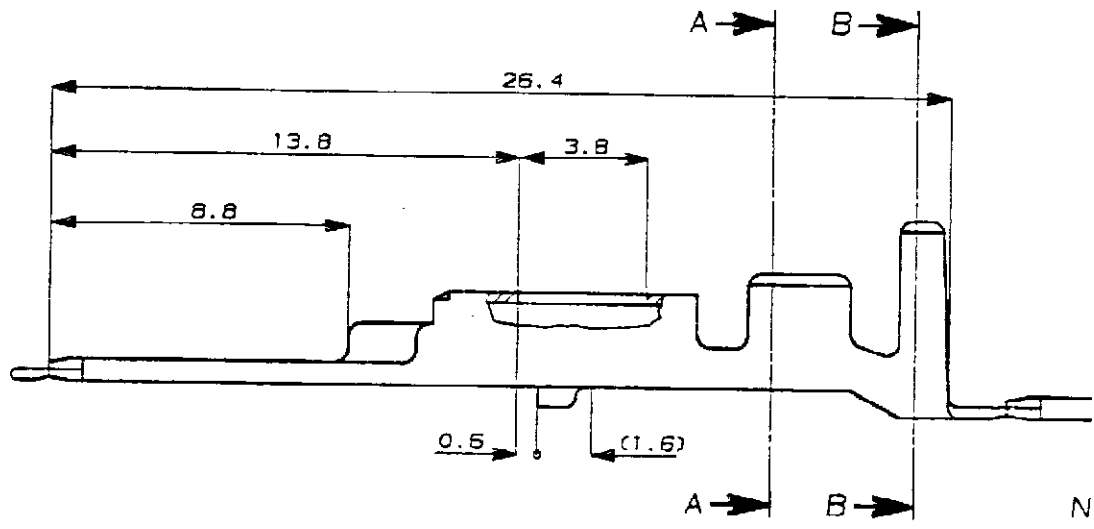

NUMBER C-172777

METRIC

DIMENSIONS IN MILLIMETERS. DO NOT SCALE PRINT

PRINT DIST

断面 A-A
(SECT. A-A)

断面 B-B
(SECT. B-B)

注:

1. 鉄合相手リセプタクル型番 172773, 172774
 2. 製品規格 No. 108-5166
 3. 取付適用規格 114-5072
 4. 相手ハウジング型番 172518 他
- △ 逆巻きリール

NOTES:

1. MATE TAB P/N 172773, 172774
 2. PRODUCT SPEC. No. 108-5166
 3. APPLICATION SPEC. No. 114-5072
 4. PLUG HSG P/N 172518 ETC.
- △ REVERSE REEL

型番 (P/N)	仕上 (FINISH)	材料 (MATERIAL)	型番 (P/N)	項番 (ID)
172778-1	錫メッキ済 (PRE-TIN)	黄銅 (BRASS)	△1-172777-1	4
172778-4	錫メッキ済 (PRE-TIN)	磷青銅 (PHOS BR)	172777-4	3
172778-2	金メッキ (SELECTIVE GOLD)	黄銅 (BRASS)	172777-2	2
172778-1	錫メッキ済 (PRE-TIN)	黄銅 (BRASS)	172777-1	1
タブ状端子型番 (LP NO.)	仕上 (FINISH)	材料 (MATERIAL)	型番 (P/N)	項番 (ID)

© 19 BY AMP (Japan) LTD.
ALL RIGHTS RESERVED.
AMP PRODUCTS COVERED BY PATENTS
AND OR PATENTS PENDING

AMP AMP (JAPAN), LTD.
Tokyo, Japan

WIRE RANGE	INSULATION DIA	NAME	GENERAL TOLERANCE	SIZE	LOC	NUMBER
0.5~2.27 mm ² (AWG#20~#14)	2.2~3.4 mm ²	タブコンタクト マルチインターコネクタ (MIC) マーク II TAB MIC MK II	0.4mm 10 : ±0.2 10<mm 30 : ±0.25 30<mm 100 : ±0.3 ANGLES : ±3°	B	J	C-172777
MATERIAL 表参照 SEE TABLE	FINISH 表参照 SEE TABLE		SCALE	REV.	C	SHEET 1 OF 1
J-10629	DR. H. Botou shiga	DE. H. Botou shiga	5-1			
C REDRAWN W/CHANGE	CHK. [Signature]	APP. [Signature]				
LTR REVISION RECORD	DR	CHK	DATE	CHK	DATE	APP