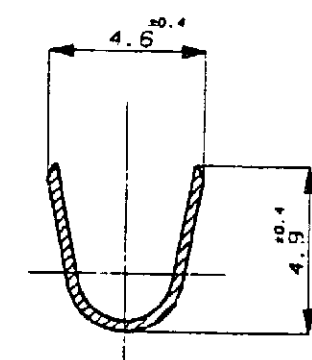

NUMBER C-172777

METRIC

DIMENSIONS IN MILLIMETERS. DO NOT SCALE PRINT

PRINT DIST

断面 A-A  
(SECT. A-A)

断面 B-B  
(SECT. B-B)

注:

1. 鉄合相手リセプタクル型番 172773, 172774
  2. 製品規格 No. 108-5166
  3. 取付適用規格 114-5072
  4. 相手ハウジング型番 172518 他
- △ 逆巻きリール

NOTES:

1. MATE TAB P/N 172773, 172774
  2. PRODUCT SPEC. No. 108-5166
  3. APPLICATION SPEC. No. 114-5072
  4. PLUG HSG P/N 172518 ETC.
- △ REVERSE REEL

型番 (P/N)	仕上 (FINISH)	材料 (MATERIAL)	型番 (P/N)	項番 (ID)
172778-1	錫メッキ済 (PRE-TIN)	黄銅 (BRASS)	△1-172777-1	4
172778-4	錫メッキ済 (PRE-TIN)	磷青銅 (PHOS BR)	172777-4	3
172778-2	金メッキ (SELECTIVE GOLD)	黄銅 (BRASS)	172777-2	2
172778-1	錫メッキ済 (PRE-TIN)	黄銅 (BRASS)	172777-1	1
タブ状端子型番 (LP NO.)	仕上 (FINISH)	材料 (MATERIAL)	型番 (P/N)	項番 (ID)

© 19 BY AMP (Japan) LTD.  
ALL RIGHTS RESERVED.  
AMP PRODUCTS COVERED BY PATENTS  
AND OR PATENTS PENDING

**AMP** AMP (JAPAN), LTD.  
Tokyo, Japan

WIRE RANGE	INSULATION DIA	NAME	GENERAL TOLERANCE	SIZE	LOC	NUMBER
0.5~2.27 mm <sup>2</sup> (AWG#20~#14)	2.2~3.4 mm	タブコンタクト マルチインターコネクタ (MIC) マーク II TAB MIC MK II	0.4<= 10 : ±0.2 10<= 30 : ±0.25 30<= 100 : ±0.3 ANGLES : ±3°	B	J	C-172777
MATERIAL 表参照 SEE TABLE	FINISH 表参照 SEE TABLE		SCALE	REV.	SHEET	
J-10629			5-1	C	1 OF 1	
C REDRAWN W/CHANGE	DR. H. Botou shiga	DE. H. Botou shiga				
LTR REVISION RECORD	DR	CHK	DATE	CHK	DATE	APP