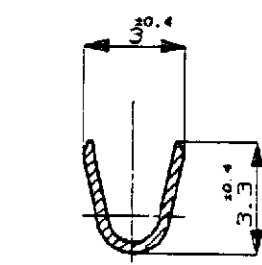

NUMBER C-172777

METRIC

DIMENSIONS IN MILLIMETERS. DO NOT SCALE PRINT

PRINT DIST

断面 A-A  
(SECT. A-A)

断面 B-B  
(SECT. B-B)

注:

1. 鉄合相手リセプタクル型番 172773, 172774
  2. 製品規格 No. 108-5166
  3. 取付適用規格 114-5072
  4. 相手ハウジング型番 172518 他
- △ 逆巻きリール

NOTES:

1. MATE TAB P/N 172773, 172774
  2. PRODUCT SPEC. No. 108-5166
  3. APPLICATION SPEC. No. 114-5072
  4. PLUG HSG P/N 172518 ETC.
- △ REVERSE REEL

型番 (P/N)	仕上 (FINISH)	材料 (MATERIAL)	型番 (P/N)	項番 (ID)
172778-1	錫メッキ済 (PRE-TIN)	黄銅 (BRASS)	△1-172777-1	4
172778-4	錫メッキ済 (PRE-TIN)	磷青銅 (PHOS BR)	172777-4	3
172778-2	金メッキ (SELECTIVE GOLD)	黄銅 (BRASS)	172777-2	2
172778-1	錫メッキ済 (PRE-TIN)	黄銅 (BRASS)	172777-1	1
タブ状端子型番 (LP NO.)	仕上 (FINISH)	材料 (MATERIAL)	型番 (P/N)	項番 (ID)

© 19 BY AMP (Japan) LTD.  
ALL RIGHTS RESERVED.  
AMP PRODUCTS COVERED BY PATENTS  
AND OR PATENTS PENDING

**AMP** AMP (JAPAN), LTD.  
Tokyo, Japan

WIRE RANGE	INSULATION DIA	NAME	GENERAL TOLERANCE	SIZE	LOC	NUMBER
0.5~2.27 mm <sup>2</sup> (AWG#20~#14)	2.2~3.4 mm	タブコンタクト マルチインターコネクタ (MIC) マーク II TAB MIC MK II	0.4<= 10 : ±0.2 10<= 30 : ±0.25 30<= 100 : ±0.3 ANGLES : ±3°	B	J	C-172777
MATERIAL 表参照 SEE TABLE	FINISH 表参照 SEE TABLE		SCALE	REV.	SHEET	
J-10629			5-1	C	1 OF 1	
C REDRAWN W/CHANGE	DR. H. Botou shiga	DE. H. Botou shiga				
LTR REVISION RECORD	DR	CHK	DATE	CHK	DATE	APP