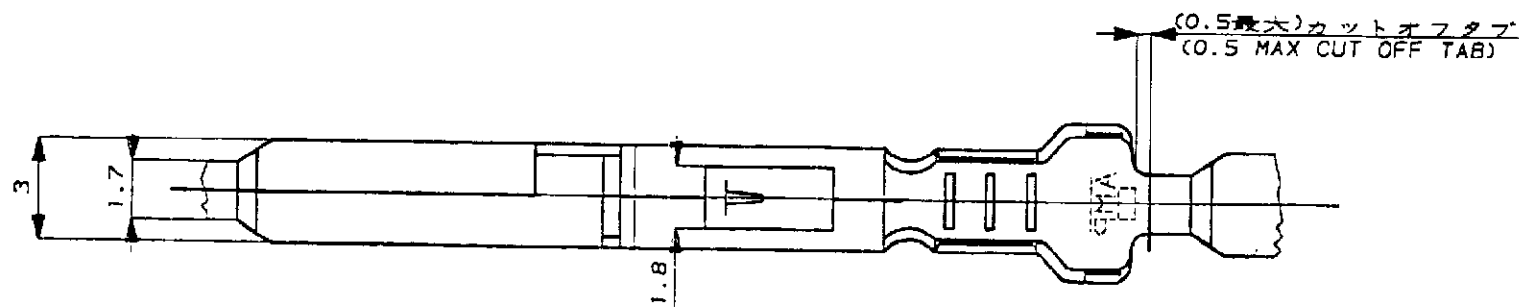

NUMBER C-172777

METRIC

DIMENSIONS IN MILLIMETERS. DO NOT SCALE PRINT

PRINT DIST

断面 A-A  
(SECT. A-A)

断面 B-B  
(SECT. B-B)

注:

1. 鉄合相手リセプタクル型番 172773, 172774
  2. 製品規格 No. 108-5166
  3. 取付適用規格 114-5072
  4. 相手ハウジング型番 172518 他
- △ 逆巻きリール

NOTES:

1. MATE TAB P/N 172773, 172774
  2. PRODUCT SPEC. No. 108-5166
  3. APPLICATION SPEC. No. 114-5072
  4. PLUG HSG P/N 172518 ETC.
- △ REVERSE REEL

型番 (P/N)	仕上 (FINISH)	材料 (MATERIAL)	型番 (P/N)	項番 (ID)
172778-1	錫メッキ済 (PRE-TIN)	黄銅 (BRASS)	△1-172777-1	4
172778-4	錫メッキ済 (PRE-TIN)	磷青銅 (PHOS BR)	172777-4	3
172778-2	金メッキ (SELECTIVE GOLD)	黄銅 (BRASS)	172777-2	2
172778-1	錫メッキ済 (PRE-TIN)	黄銅 (BRASS)	172777-1	1
タブ状端子型番 (LP NO.)	仕上 (FINISH)	材料 (MATERIAL)	型番 (P/N)	項番 (ID)