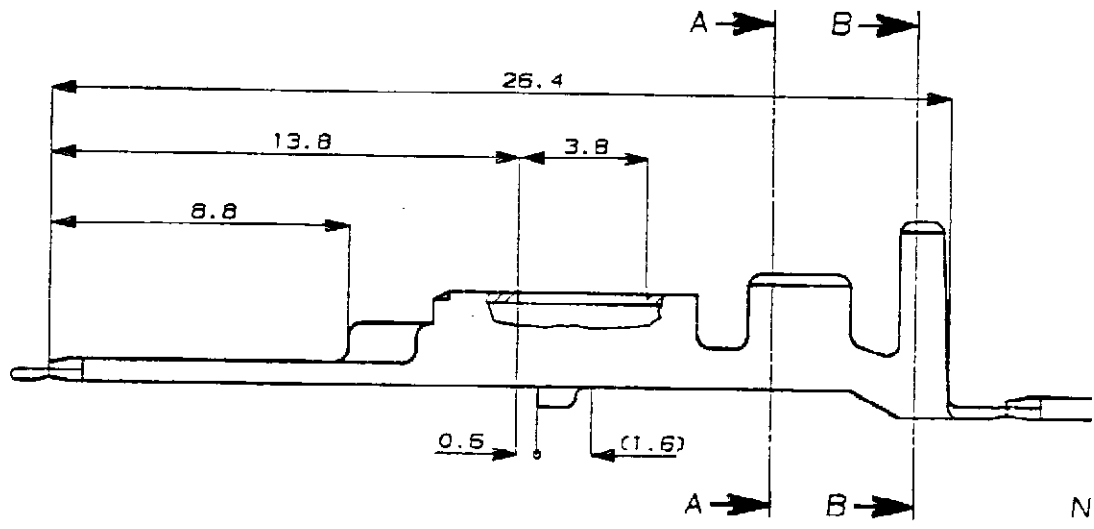

NUMBER C-172777

METRIC

DIMENSIONS IN MILLIMETERS. DO NOT SCALE PRINT

PRINT DIST

断面 A-A  
(SECT. A-A)

断面 B-B  
(SECT. B-B)

注:

1. 鉄合相手リセプタクル型番 172773, 172774
  2. 製品規格 No. 108-5166
  3. 取付適用規格 114-5072
  4. 相手ハウジング型番 172518 他
- △ 逆巻きリール

NOTES:

1. MATE TAB P/N 172773, 172774
  2. PRODUCT SPEC. No. 108-5166
  3. APPLICATION SPEC. No. 114-5072
  4. PLUG HSG P/N 172518 ETC.
- △ REVERSE REEL

型番 (P/N)	仕上 (FINISH)	材料 (MATERIAL)	型番 (P/N)	項番 (ID)
172778-1	錫メッキ済 (PRE-TIN)	黄銅 (BRASS)	△1-172777-1	4
172778-4	錫メッキ済 (PRE-TIN)	磷青銅 (PHOS BR)	172777-4	3
172778-2	金メッキ (SELECTIVE GOLD)	黄銅 (BRASS)	172777-2	2
172778-1	錫メッキ済 (PRE-TIN)	黄銅 (BRASS)	172777-1	1
タブ状端子型番 (LP NO.)	仕上 (FINISH)	材料 (MATERIAL)	型番 (P/N)	項番 (ID)

© 19 BY AMP (Japan) LTD.  
ALL RIGHTS RESERVED.  
AMP PRODUCTS COVERED BY PATENTS  
AND OR PATENTS PENDING

**AMP** AMP (JAPAN), LTD.  
Tokyo, Japan

WIRE RANGE	INSULATION DIA	NAME	GENERAL TOLERANCE	SIZE	LOC	NUMBER
0.5~2.27 mm <sup>2</sup> (AWG#20~#14)	2.2~3.4 mm	タブコンタクト マルチインターコネクタ (MIC) マーク II TAB MIC MK II	0.4<= 10 : ±0.2 10<= 30 : ±0.25 30<= 100 : ±0.3 ANGLES : ±3°	B	J	C-172777
MATERIAL 表参照 SEE TABLE	FINISH 表参照 SEE TABLE		SCALE	REV.	SHEET	
J-10629			5-1	C	1 OF 1	
C REDRAWN W/CHANGE	DR. H. Botou shiga	DE. H. Botou shiga				
LTR REVISION RECORD	DR	CHK	DATE	CHK	DATE	APP