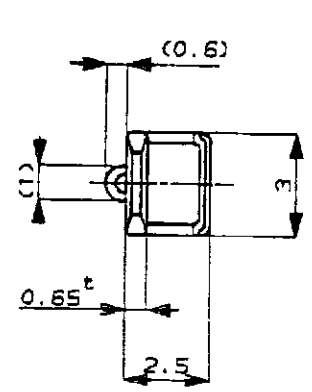

NUMBER C-172777

METRIC

DIMENSIONS IN MILLIMETERS. DO NOT SCALE PRINT

PRINT DIST

断面 A-A  
(SECT. A-A)

断面 B-B  
(SECT. B-B)

注:

1. 鉄合相手リセプタクル型番 172773, 172774
  2. 製品規格 No. 108-5166
  3. 取付適用規格 114-5072
  4. 相手ハウジング型番 172518 他
- △ 逆巻きリール

NOTES:

1. MATE TAB P/N 172773, 172774
  2. PRODUCT SPEC. No. 108-5166
  3. APPLICATION SPEC. No. 114-5072
  4. PLUG HSG P/N 172518 ETC.
- △ REVERSE REEL

型番 (P/N)	仕上 (FINISH)	材料 (MATERIAL)	型番 (P/N)	項番 (ID)
172778-1	錫メッキ済 (PRE-TIN)	黄銅 (BRASS)	△1-172777-1	4
172778-4	錫メッキ済 (PRE-TIN)	磷青銅 (PHOS BR)	172777-4	3
172778-2	金メッキ (SELECTIVE GOLD)	黄銅 (BRASS)	172777-2	2
172778-1	錫メッキ済 (PRE-TIN)	黄銅 (BRASS)	172777-1	1
タブ状端子型番 (LP NO.)	仕上 (FINISH)	材料 (MATERIAL)	型番 (P/N)	項番 (ID)

© 19 BY AMP (Japan) LTD.  
ALL RIGHTS RESERVED.  
AMP PRODUCTS COVERED BY PATENTS  
AND OR PATENTS PENDING

**AMP** AMP (JAPAN), LTD.  
Tokyo, Japan

WIRE RANGE	INSULATION DIA	NAME	GENERAL TOLERANCE	SIZE	LOC	NUMBER
0.5~2.27 mm <sup>2</sup> (AWG#20~#14)	2.2~3.4 mm	タブコンタクト マルチインターコネクタ (MIC) マーク II TAB MIC MK II	0.4<= 10 : ±0.2 10<= 30 : ±0.25 30<= 100 : ±0.3 ANGLES : ±3°	B	J	C-172777
MATERIAL 表参照 SEE TABLE	FINISH 表参照 SEE TABLE		SCALE	REV.	SHEET	
J-10629			5-1	C	1 OF 1	
C REDRAWN W/CHANGE	DR. H. Botou shiga	DE. H. Botou shiga				
LTR REVISION RECORD	DR	CHK	DATE	CHK	DATE	APP