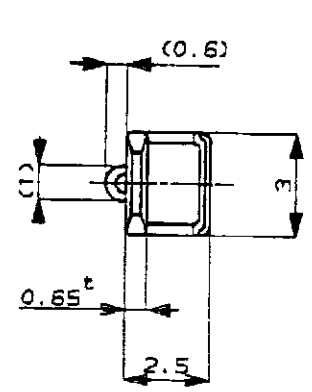

NUMBER C-172777

3rd ANGLE PROJECTION

METRIC

DIMENSIONS IN MILLIMETERS. DO NOT SCALE PRINT

PRINT DIST

断面 A-A  
(SECT. A-A)

断面 B-B  
(SECT. B-B)

注:

1. 鉄合相手リセプタクル型番 172773, 172774
  2. 製品規格 No. 108-5166
  3. 取付適用規格 114-5072
  4. 相手ハウジング型番 172518 他
- △ 逆巻きリール

NOTES:

1. MATE TAB P/N 172773, 172774
  2. PRODUCT SPEC. No. 108-5166
  3. APPLICATION SPEC. No. 114-5072
  4. PLUG HSG P/N 172518 ETC.
- △ REVERSE REEL

© 19 BY AMP (Japan) LTD.  
ALL RIGHTS RESERVED.  
AMP PRODUCTS COVERED BY PATENTS  
AND OR PATENTS PENDING

**AMP** AMP (JAPAN), LTD.  
Tokyo, Japan

WIRE RANGE	INSULATION DIA	NAME	GENERAL TOLERANCE	SIZE	LOC	NUMBER
0.5~2.27 mm <sup>2</sup> (AWG#20~#14)	2.2~3.4 mm <sup>2</sup>	タブコンタクト マルチインターコネクタ (MIC) マーク II TAB MIC MK II	0.4mm 10 : ±0.2 10<mm 30 : ±0.25 30<mm 100 : ±0.3 ANGLES : ±3°	B	J	C-172777
MATERIAL 表参照 SEE TABLE	FINISH 表参照 SEE TABLE		SCALE 5-1	REV. C	SHEET 1 OF 1	
J-10629	DR. H. Botou shiga	DE. H. Botou shiga	APP. [Signature]			
C REDRAWN W/CHANGE	DR. [Signature]	DE. [Signature]	APP. [Signature]			
LTR REVISION RECORD	DR	CHK	DATE	CHK	DATE	APP