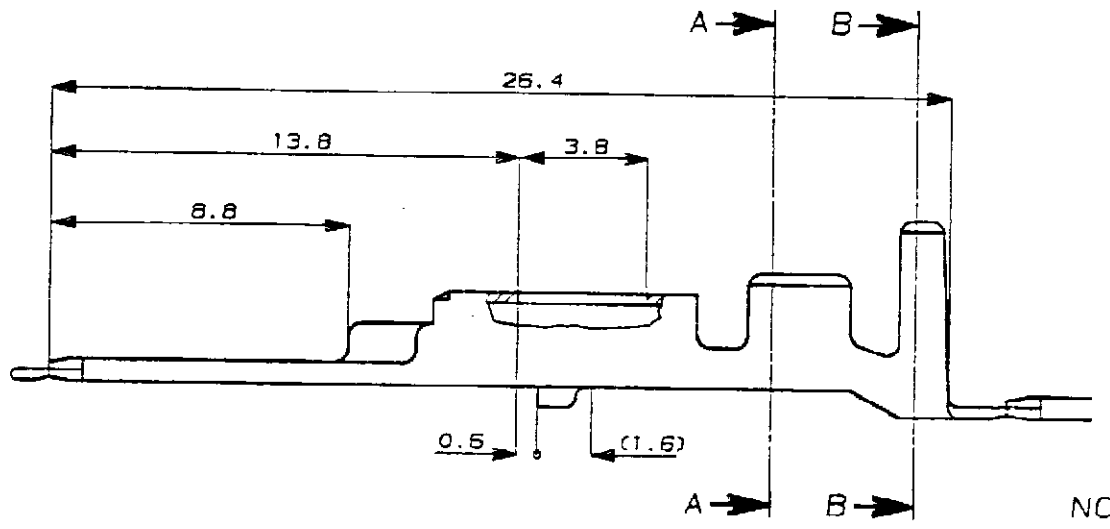

注:

1. 鉄合相手リセプタクル型番 172773, 172774
  2. 製品規格 No. 108-5166
  3. 取付適用規格 114-5072
  4. 相手ハウジング型番 172518 他
2. △ 逆巻きリール

NOTES:

1. MATE TAB P/N 172773, 172774
  2. PRODUCT SPEC. No. 108-5166
  3. APPLICATION SPEC. No. 114-5072
  4. PLUG HSG P/N 172518 ETC.
2. △ REVERSE REEL

型番 (P/N)	仕上 (FINISH)	材料 (MATERIAL)	型番 (P/N)	項番 (ID)
172778-1	錫メッキ済 (PRE-TIN)	黄銅 (BRASS)	△1-172777-1	4
172778-4	錫メッキ済 (PRE-TIN)	磷青銅 (PHOS BR)	172777-4	3
172778-2	金メッキ (SELECTIVE GOLD)	黄銅 (BRASS)	172777-2	2
172778-1	錫メッキ済 (PRE-TIN)	黄銅 (BRASS)	172777-1	1
タブ状端子型番 (LP NO.)	仕上 (FINISH)	材料 (MATERIAL)	型番 (P/N)	項番 (ID)

© 19 BY AMP (Japan) LTD.
ALL RIGHTS RESERVED.
AMP PRODUCTS COVERED BY PATENTS
AND OR PATENTS PENDING

AMP AMP (JAPAN), LTD.
Tokyo, Japan

WIRE RANGE	INSULATION DIA	NAME	GENERAL TOLERANCE	SIZE	LOC	NUMBER
0.5~2.27 mm² (AWG#20~#14)	2.2~3.4 mm²	タブコンタクト マルチインターコネクタ (MIC) マーク II TAB MIC MK II	0.4mm 10 : ±0.2 10<mm 30 : ±0.25 30<mm 100 : ±0.3 ANGLES : ±3°	B	J	C-172777
MATERIAL 表参照 SEE TABLE	FINISH 表参照 SEE TABLE		SCALE 5-1	REV. C	SHEET 1 OF 1	
J-10629	DR. H. Botou shiga	DE. H. Botou shiga	APP. [Signature]			
C REDRAWN W/CHANGE	DR. [Signature]	DE. [Signature]	APP. [Signature]			
LTR REVISION RECORD	DR	CHK	DATE	CHK	DATE	APP