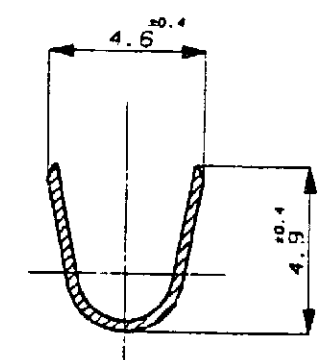

NUMBER C-172777

3rd ANGLE PROJECTION

METRIC

DIMENSIONS IN MILLIMETERS. DO NOT SCALE PRINT

PRINT DIST

断面 A-A  
(SECT. A-A)

断面 B-B  
(SECT. B-B)

注:

1. 鉄合相手リセプタクル型番 172773, 172774
  2. 製品規格 No. 108-5166
  3. 取付適用規格 114-5072
  4. 相手ハウジング型番 172518 他
- △ 逆巻きリール

NOTES:

1. MATE TAB P/N 172773, 172774
  2. PRODUCT SPEC. No. 108-5166
  3. APPLICATION SPEC. No. 114-5072
  4. PLUG HSG P/N 172518 ETC.
- △ REVERSE REEL

© 19 BY AMP (Japan) LTD.  
ALL RIGHTS RESERVED.  
AMP PRODUCTS COVERED BY PATENTS  
AND OR PATENTS PENDING

**AMP** AMP (JAPAN), LTD.  
Tokyo, Japan

WIRE RANGE	INSULATION DIA	NAME	GENERAL TOLERANCE	SIZE	LOC	NUMBER
0.5~2.27 mm <sup>2</sup> (AWG#20~#14)	2.2~3.4 mm <sup>2</sup>	タブコンタクト マルチインターコネクタ (MIC) マーク II TAB MIC MK II	0.4mm 10 : ±0.2 10<mm 30 : ±0.25 30<mm 100 : ±0.3 ANGLES : ±3°	B	J	C-172777
MATERIAL 表参照 SEE TABLE	FINISH 表参照 SEE TABLE		SCALE 5-1	REV. C	SHEET 1 OF 1	
J-10629	DR. H. Botou shiga	DE. H. Botou shiga	APP. [Signature]			
C REDRAWN W/CHANGE	DR. [Signature]	DE. [Signature]	APP. [Signature]			
LTR REVISION RECORD	DR	CHK	DATE	CHK	DATE	APP