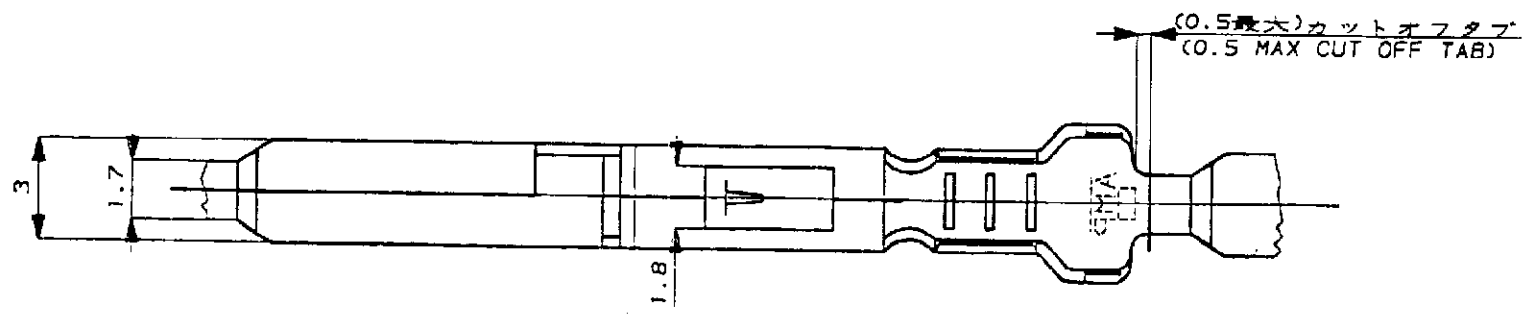

注:

1. 鉄合相手リセプタクル型番 172773, 172774
  2. 製品規格 No. 108-5166
  3. 取付適用規格 114-5072
  4. 相手ハウジング型番 172518 他
2. △ 逆巻きリール

NOTES:

1. MATE TAB P/N 172773, 172774
  2. PRODUCT SPEC. No. 108-5166
  3. APPLICATION SPEC. No. 114-5072
  4. PLUG HSG P/N 172518 ETC.
2. △ REVERSE REEL

型番 (P/N)	仕上 (FINISH)	材料 (MATERIAL)	型番 (P/N)	項番 (ID)
172778-1	錫メッキ済 (PRE-TIN)	黄銅 (BRASS)	△1-172777-1	4
172778-4	錫メッキ済 (PRE-TIN)	磷青銅 (PHOS BR)	172777-4	3
172778-2	金メッキ (SELECTIVE GOLD)	黄銅 (BRASS)	172777-2	2
172778-1	錫メッキ済 (PRE-TIN)	黄銅 (BRASS)	172777-1	1
タブ状端子型番 (LP NO.)	仕上 (FINISH)	材料 (MATERIAL)	型番 (P/N)	項番 (ID)

© 19 BY AMP (Japan) LTD.
ALL RIGHTS RESERVED.
AMP PRODUCTS COVERED BY PATENTS
AND OR PATENTS PENDING

AMP AMP (JAPAN), LTD.
Tokyo, Japan

WIRE RANGE	INSULATION DIA	NAME	GENERAL TOLERANCE	SIZE	LOC	NUMBER
0.5~2.27 mm² (AWG#20~#14)	2.2~3.4 mm²	タブコンタクト マルチインターコネクタ (MIC) マーク II TAB MIC MK II	0.4mm 10 : ±0.2 10<mm 30 : ±0.25 30<mm 100 : ±0.3 ANGLES : ±3°	B	J	C-172777
MATERIAL 表参照 SEE TABLE	FINISH 表参照 SEE TABLE		SCALE 5-1	REV. C	SHEET 1 OF 1	
J-10629	DR. H. Botou shiga	DE. H. Botou shiga	APP. [Signature]			
C REDRAWN W/CHANGE	DR. [Signature]	DE. [Signature]	APP. [Signature]			
LTR REVISION RECORD	DR	CHK	DATE	CHK	DATE	APP