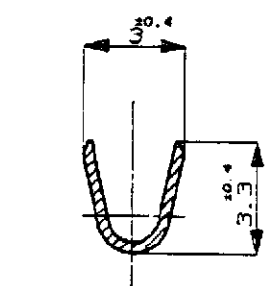

NUMBER C-172777

3rd ANGLE PROJECTION

METRIC

DIMENSIONS IN MILLIMETERS. DO NOT SCALE PRINT

PRINT DIST

断面 A-A  
(SECT. A-A)

断面 B-B  
(SECT. B-B)

注:

1. 鉄合相手リセプタクル型番 172773, 172774
  2. 製品規格 No. 108-5166
  3. 取付適用規格 114-5072
  4. 相手ハウジング型番 172518 他
- △ 逆巻きリール

NOTES:

1. MATE TAB P/N 172773, 172774
  2. PRODUCT SPEC. No. 108-5166
  3. APPLICATION SPEC. No. 114-5072
  4. PLUG HSG P/N 172518 ETC.
- △ REVERSE REEL

© 19 BY AMP (Japan) LTD.  
ALL RIGHTS RESERVED.  
AMP PRODUCTS COVERED BY PATENTS  
AND OR PATENTS PENDING

**AMP** AMP (JAPAN), LTD.  
Tokyo, Japan

WIRE RANGE	INSULATION DIA	NAME	GENERAL TOLERANCE	SIZE	LOC	NUMBER
0.5~2.27 mm <sup>2</sup> (AWG#20~#14)	2.2~3.4 mm <sup>2</sup>	タブコンタクト マルチインターコネクタ (MIC) マーク II TAB MIC MK II	0.4mm 10 : ±0.2 10<mm 30 : ±0.25 30<mm 100 : ±0.3 ANGLES : ±3°	B	J	C-172777
MATERIAL 表参照 SEE TABLE	FINISH 表参照 SEE TABLE		SCALE 5-1	REV. C	SHEET 1 OF 1	
J-10629	DR. H. Botou shiga	DE. H. Botou shiga	APP. [Signature]			
C REDRAWN W/CHANGE	DR. [Signature]	DE. [Signature]	APP. [Signature]			
LTR REVISION RECORD	DR	CHK	DATE	CHK	DATE	APP