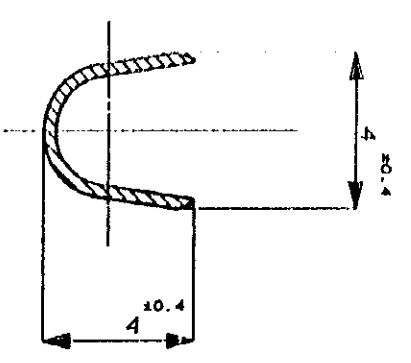

※ 図 A-A
(SECT. A-A)

※ 図 B-B
(SECT. B-B)

NOTES;

1. MATE TAB P/N 172775, 172776
 2. PRODUCT SPEC. No. 108-5166
 3. APPLICATION SPEC. No. 114-5072
 4. PLUG HSG P/N 172518 ETC.
- △ REVERSE REEL

注:

1. 嵌合相手リセナクフル型番 172775, 172776
 2. 製品規格 No.108-5166
 3. 取付適用規格 114-5072
 4. 相手ハウジング型番 172518 他
- △ 逆巻きリール