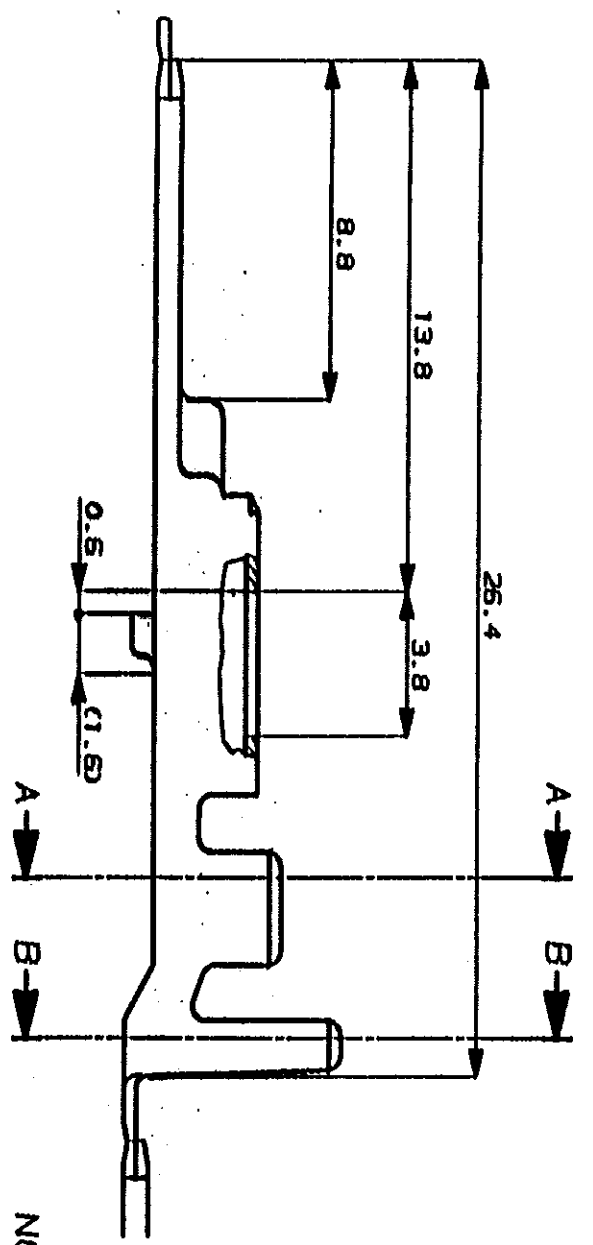

※ 図 A-A
(SECT. A-A)

※ 図 B-B
(SECT. B-B)

NOTES;

1. MATE TAB P/N 172775, 172776
 2. PRODUCT SPEC. No. 108-5166
 3. APPLICATION SPEC. No. 114-5072
 4. PLUG HSG P/N 172518 ETC.
- △ REVERSE REEL

注:

1. 嵌合相手リセナクフル型番 172775, 172776
 2. 製品規格 No.108-5166
 3. 取付適用規格 114-5072
 4. 相手ハウジング型番 172518 他
- △ 逆巻きリール

LTR		DR	CHK	DATE	CHK.	DATE	APP.	DATE	APP.
C		REDRAWN W/CHANGE							
		1-10629							
		REVISION RECORD							
WIRE RANGE		INSULATION DIA		NAME		GENERAL TOLERANCE			
0.3-0.8mm		1.5-2.5		VALLEY		C J			
MATERIAL		FINISH		TAB MIC MK II		SCALE			
SEE TABLE		SEE TABLE		C-172779		5-1			
DR. H. B. Ohashi		DE. H. B. Ohashi		REV. C		SHEET 1 OF 1			
CHK. H. B. Ohashi		APP. H. B. Ohashi		REV. C		SHEET 1 OF 1			