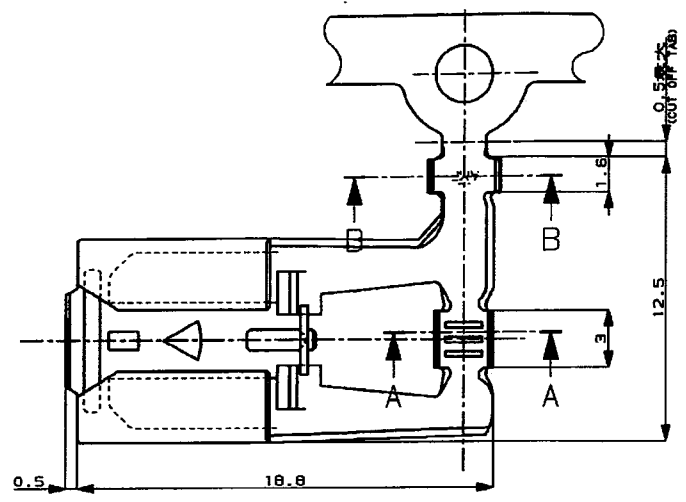

NUMBER C-172796
METRIC

PRINT DIST
ALL DIMENSIONS IN MM. DO NOT SCALE PRINT

TE-3
REV 10/82

-1, 本図

注;

- 1 通用ハウジング型番; 172615
- 2 通用製品規格 NO.108-5131
- 3 通用圧着規格 NO.114-5078

NOTES;

- 1 THE MATING PLUG HSG P/N 172615
- 2 PRODUCT SPEC NO.108-5131
- 3 APPLICATION SPEC NO.114-5079

				Copyright ©19... BY TYCO ELECTRONICS CORPORATION		Tyco Electronics Tyco Electronics Corporation Kawasaki, Japan	
				0.5-2 mm ² (AWG 20-14)		2.2-3.4 mm ²	
				PRE-TIN BRASS 0.032 鍍メッキ銅黄銅 硬度, 0.32		仕上 (FINISH)	
				DR. <i>R. yaman</i> 8/25/92		DE. <i>R. yaman</i> 8/24/92	
				CHK. <i>R. yaman</i> 8/25/92		APP. <i>R. yaman</i> 8/25/92	
				LTR 変更 (REVISION RECORD)		DR CHK DATE	
D	REVISED	FJ00-0601-98	Y.O N.Y. 2010	0.5-2 mm ² (AWG 20-14)		2.2-3.4 mm ²	
C	REVISED	FJ00-0603-98	AV RB 4/98	PRE-TIN BRASS 0.032 鍍メッキ銅黄銅 硬度, 0.32		仕上 (FINISH)	
B	改訂	FJ00-4063-98	SO KO 5/15/98	DR. <i>R. yaman</i> 8/25/92		DE. <i>R. yaman</i> 8/24/92	
A	再作成	J-1349	KY AT 8/25/92	CHK. <i>R. yaman</i> 8/25/92		APP. <i>R. yaman</i> 8/25/92	
				名称 (NAME) 312 SERIES POSITIVE LOCK RECEPTACLE FLAG TYPE (R)		312 シリーズ ポジティブ ロック リセプタクル (旗型 R)	
				一般公差 (GENERAL TOLERANCE)		B J C-172796	
				10mm: ±0.2		10mm未満: ±0.25	
				角: ±0.3		角: ±0.3	
				尺規 (SCALE) 5-1		REV. D SHEET 1 OF 1	