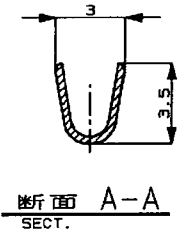

NUMBER C-172796
METRIC

PRINT DIST
ALL DIMENSIONS IN MM. DO NOT SCALE PRINT

TE-3
REV 10/82

-1, 本図

注;

- 1 通用ハウジング型番; 172615
- 2 通用製品規格 NO.108-5131
- 3 通用圧着規格 NO.114-5078

NOTES;

- 1 THE MATING PLUG HSG P/N 172615
- 2 PRODUCT SPEC NO.108-5131
- 3 APPLICATION SPEC NO.114-5079

				Copyright ©19... BY TYCO ELECTRONICS CORPORATION		Tyco Electronics Tyco Electronics Corporation Kawasaki, Japan	
				0.5-2 mm ² (AWG 20-14)		2.2-3.4 mm ²	
				PRE-TIN BRASS 0.032 鍍メッキ銅黄銅 硬度, 0.32		仕上 (FINISH)	
				DR. <i>R. yaman</i> 8/25/92		DE. <i>R. yaman</i> 8/24/92	
				CHK. <i>R. yaman</i> 8/25/92		APP. <i>R. yaman</i> 8/25/92	
				LTR 変更 (REVISION RECORD)		DR CHK DATE	
D	REVISED	FJ00-0601-98	Y.O N.Y. 2010	0.5-2 mm ² (AWG 20-14)		2.2-3.4 mm ²	
C	REVISED	FJ00-0603-98	AV RB 4/98	PRE-TIN BRASS 0.032 鍍メッキ銅黄銅 硬度, 0.32		仕上 (FINISH)	
B	改訂	FJ00-4063-98	SO KO 5/15/98	DR. <i>R. yaman</i> 8/25/92		DE. <i>R. yaman</i> 8/24/92	
A	再作成	J-1349	KY AT 8/25/92	CHK. <i>R. yaman</i> 8/25/92		APP. <i>R. yaman</i> 8/25/92	
				名称 (NAME) 312 SERIES POSITIVE LOCK RECEPTACLE FLAG TYPE (R)		312 シリーズ ポジティブ ロック リセプタクル (旗型 R)	
				一般公差 (GENERAL TOLERANCE)		B J C-172796	
				10mm: ±0.2		10mm未満: ±0.25	
				角: ±0.3		角: ±0.3	
				尺規 (SCALE) 5-1		REV. D SHEET 1 OF 1	