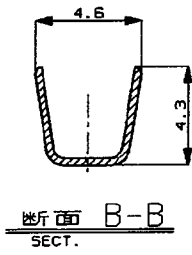

NUMBER C-172796
METRIC

PRINT DIST
ALL DIMENSIONS IN MM. DO NOT SCALE PRINT

TE-3
REV 10/82

-1, 本図

注;

- 1 通用ハウジング型番; 172615
- 2 通用製品規格 NO.108-5131
- 3 通用圧着規格 NO.114-5078

NOTES;

- 1 THE MATING PLUG HSG P/N 172615
- 2 PRODUCT SPEC NO.108-5131
- 3 APPLICATION SPEC NO.114-5079

				Copyright ©19... BY TYCO ELECTRONICS CORPORATION		Tyco Electronics Tyco Electronics Corporation Kawasaki, Japan	
				0.5-2 mm ² (AWG 20-14)		2.2-3.4 mm ²	
				PRE-TIN BRASS 0.032 鍍メッキ銅黄銅 硬度, 0.32		仕上 (FINISH)	
				DR. <i>R. yaman</i> 8/25/92		DE. <i>R. yaman</i> 8/24/92	
				CHK. <i>R. yaman</i> 8/25/92		APP. <i>R. yaman</i> 8/25/92	
				LTR 変更 (REVISION RECORD)		DR CHK DATE	
D	REVISED	FJ00-0601-98	Y.O N.Y. 2010	0.5-2 mm ² (AWG 20-14)		2.2-3.4 mm ²	
C	REVISED	FJ00-0603-98	AV RB 4/98	PRE-TIN BRASS 0.032 鍍メッキ銅黄銅 硬度, 0.32		仕上 (FINISH)	
B	改訂	FJ00-4063-98	SO KO 5/15/98	DR. <i>R. yaman</i> 8/25/92		DE. <i>R. yaman</i> 8/24/92	
A	再作成	J-1349	KY AT 8/25/92	CHK. <i>R. yaman</i> 8/25/92		APP. <i>R. yaman</i> 8/25/92	
				名称 (NAME) 312 SERIES POSITIVE LOCK RECEPTACLE FLAG TYPE (R)		312 シリーズ ポジティブ ロック リセプタクル (旗型 R)	
				一般公差 (GENERAL TOLERANCE)		B J C-172796	
				10mm: ±0.2		10mm未満: ±0.25	
				角: ±0.3		角: ±0.3	
				尺規 (SCALE) 5-1		REV. D SHEET 1 OF 1	