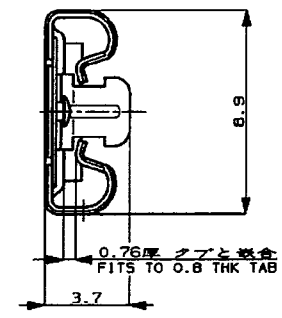

NUMBER C-172796
METRIC

PRINT DIST
ALL DIMENSIONS IN MM. DO NOT SCALE PRINT

TE-3
REV 10/82

-1, 本図

注;

- 1 通用ハウジング型番; 172615
- 2 通用製品規格 NO.108-5131
- 3 通用圧着規格 NO.114-5078

NOTES;

- 1 THE MATING PLUG HSG P/N 172615
- 2 PRODUCT SPEC NO.108-5131
- 3 APPLICATION SPEC NO.114-5079

				Copyright ©19... BY TYCO ELECTRONICS CORPORATION		Tyco Electronics Tyco Electronics Corporation Kawasaki, Japan	
				0.5-2 mm ² (AWG 20-14)		2.2-3.4 mm ²	
				PRE-TIN BRASS 0.032 鍍メッキ銅黄銅 硬度, 0.32		仕上 (FINISH)	
				DR. <i>R. yaman</i> 8/25/92		DE. <i>R. yaman</i> 8/24/92	
				CHK. <i>R. yaman</i> 8/25/92		APP. <i>R. yaman</i> 8/25/92	
				LTR 変更 (REVISION RECORD)		DR CHK DATE	
D	REVISED	FJ00-0601-98	Y.O N.Y. 2010	0.5-2 mm ² (AWG 20-14)		2.2-3.4 mm ²	
C	REVISED	FJ00-0603-98	AV RB 4/98	PRE-TIN BRASS 0.032 鍍メッキ銅黄銅 硬度, 0.32		仕上 (FINISH)	
B	改訂	FJ00-4063-98	SO KO 5/15/98	DR. <i>R. yaman</i> 8/25/92		DE. <i>R. yaman</i> 8/24/92	
A	再作成	J-1349	KY AT 8/25/92	CHK. <i>R. yaman</i> 8/25/92		APP. <i>R. yaman</i> 8/25/92	
				名称 (NAME) 312 SERIES POSITIVE LOCK RECEPTACLE FLAG TYPE (R)		312 シリーズ ポジティブ ロック リセプタクル (旗型 R)	
				一般公差 (GENERAL TOLERANCE)		B J C-172796	
				10mm: ±0.2		10mm未満: ±0.25	
				角: ±0.3		角: ±0.3	
				尺規 (SCALE) 5-1		REV. D SHEET 1 OF 1	