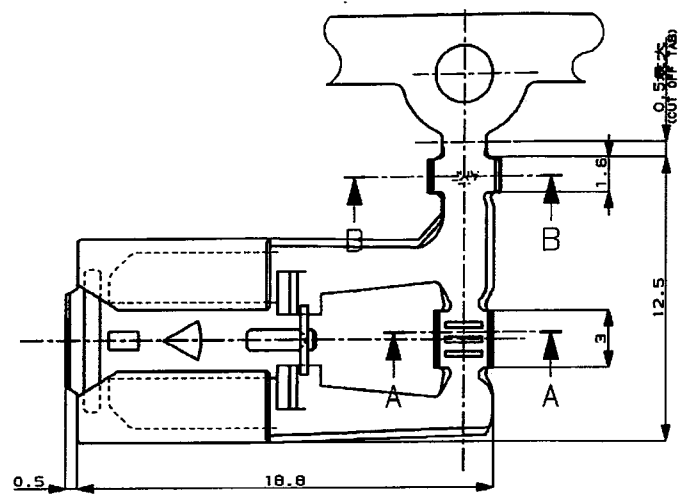

NUMBER C-172796
 METRIC
 三角度 (3-角 PROJECTION)

PRINT DIST
 単位: mm DIMENSIONS IN MM. DO NOT SCALE PRINT

-1, 本図

注;

- 1 通用ハウジング型番; 172615
- 2 通用製品規格 NO.108-5131
- 3 通用圧着規格 NO.114-5078

NOTES;

- 1 THE MATING PLUG HSG P/N 172615
- 2 PRODUCT SPEC NO.108-5131
- 3 APPLICATION SPEC NO.114-5079

				Copyright ©19... BY TYCO ELECTRONICS CORPORATION		Tyco Electronics Corporation Kawasaki, Japan	
				0.5-2 mm ² (AWG 20-14)		2.2-3.4 mm ²	
				PRE-TIN BRASS 0.032 鍍メッキ銅黄銅 硬度, 0.32		仕上 (FINISH)	
D	REVISED	Y.O	N.Y	2010	312 [®] SERIES POSITIVE LOCK RECEPTACLE FLAG TYPE (R)		
C	REVISED	FJ00-0601-98	AV	KB	"312" シリーズ ポジティブ ロック リセプタクル (旗型 R)		
B	改訂	FJ00-4063-98	SO	KO	一般公差 (GENERAL TOLERANCE)		
A	再作成	J-1349	KY	AT	B J C-172796		
LTR	変更 (REVISION RECORD)	DR	CHK	DATE	尺庫 (SCALE) 5-1		
				CHK. <i>R. Yamamoto</i>		REV. D	
				APP. <i>R. Yamamoto</i>		SHEET 1 OF 1	