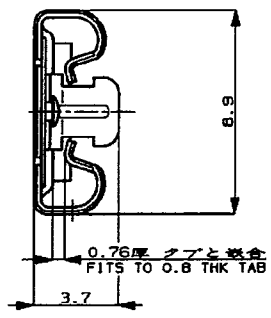

NUMBER C-172796
 METRIC
 三角度 (3-角 PROJECTION)

PRINT DIST
 単位: mm DIMENSIONS IN MM. DO NOT SCALE PRINT

-1, 本図

注;

- 1 通用ハウジング型番; 172615
- 2 通用製品規格 NO.108-5131
- 3 通用圧着規格 NO.114-5078

NOTES;

- 1 THE MATING PLUG HSG P/N 172615
- 2 PRODUCT SPEC NO.108-5131
- 3 APPLICATION SPEC NO.114-5079

				Copyright ©19... BY TYCO ELECTRONICS CORPORATION		Tyco Electronics Corporation Kawasaki, Japan	
				0.5-2 mm ² (AWG 20-14)		2.2-3.4 mm ²	
				PRE-TIN BRASS 0.032 鍍メッキ銅黄銅 硬度, 0.32		仕上 (FINISH)	
D	REVISED	Y.O	N.Y	2010	312 [®] SERIES POSITIVE LOCK RECEPTACLE FLAG TYPE (R)		
C	REVISED	FJ00-0601-98	AV	KB	"312" シリーズ ポジティブ ロック リセプタクル (旗型 R)		
B	改訂	FJ00-4063-98	SO	KO	一般公差 (GENERAL TOLERANCE)		
A	再作成	J-1349	KY	AT	B J C-172796		
LTR	変更 (REVISION RECORD)	DR	CHK	DATE	尺庫 (SCALE) 5-1		
				CHK. <i>R. Yamamoto</i>		REV. D	
				APP. <i>R. Yamamoto</i>		SHEET 1 OF 1	