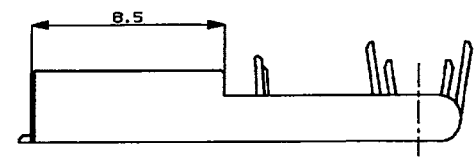

NUMBER C-172796
 METRIC
 三角度 (3-角 PROJECTION)

PRINT DIST
 単位: mm DIMENSIONS IN MM. DO NOT SCALE PRINT

-1, 本図

注;

- 1 通用ハウジング型番; 172615
- 2 通用製品規格 NO.108-5131
- 3 通用圧着規格 NO.114-5078

NOTES;

- 1 THE MATING PLUG HSG P/N 172615
- 2 PRODUCT SPEC NO.108-5131
- 3 APPLICATION SPEC NO.114-5079

				Copyright ©19... BY TYCO ELECTRONICS CORPORATION		Tyco Electronics Corporation Kawasaki, Japan	
				0.5-2 mm ² (AWG 20-14)		2.2-3.4 mm ²	
				PRE-TIN BRASS 0.032 鍍メッキ銅黄銅 硬度, 0.32		仕上 (FINISH)	
D	REVISED	Y.O	N.Y	2010	312 [®] SERIES POSITIVE LOCK RECEPTACLE FLAG TYPE (R)		
C	REVISED	FJ00-0601-98	AV	KB	"312" シリーズ ポジティブ ロック リセプタクル (旗型 R)		
B	改訂	FJ00-4063-98	SO	KO	一般公差 (GENERAL TOLERANCE)		
A	再作成	J-1349	KY	AT	B J C-172796		
LTR	変更 (REVISION RECORD)	DR	CHK	DATE	尺庫 (SCALE) 5-1		
				CHK. <i>R. Yamamoto</i>		REV. D	
				APP. <i>R. Yamamoto</i>		SHEET 1 OF 1	