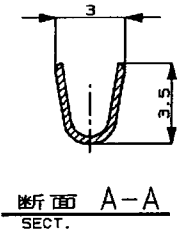

NUMBER C-172796
 METRIC
 三角度 (3-角 PROJECTION)

PRINT DIST
 単位: mm DIMENSIONS IN MM. DO NOT SCALE PRINT

-1, 本図

注;

- 1 通用ハウジング型番; 172615
- 2 通用製品規格 NO.108-5131
- 3 通用圧着規格 NO.114-5078

NOTES;

- 1 THE MATING PLUG HSG P/N 172615
- 2 PRODUCT SPEC NO.108-5131
- 3 APPLICATION SPEC NO.114-5079

				Copyright ©19... BY TYCO ELECTRONICS CORPORATION		Tyco Electronics Corporation Kawasaki, Japan	
				0.5-2 mm ² (AWG 20-14)		2.2-3.4 mm ²	
				PRE-TIN BRASS 0.032 鍍メッキ銅黄銅 硬度, 0.32		仕上 (FINISH)	
D	REVISED	Y.O	N.Y	2010	312 [®] SERIES POSITIVE LOCK RECEPTACLE FLAG TYPE (R)		
C	REVISED	FJ00-0601-98	AV	KB	"312" シリーズ ポジティブ ロック リセプタクル (旗型 R)		
B	改訂	FJ00-4063-98	SO	KO	一般公差 (GENERAL TOLERANCE)		
A	再作成	J-1349	KY	AT	B J C-172796		
LTR	変更 (REVISION RECORD)	DR	CHK	DATE	尺庫 (SCALE) 5-1		
				CHK. <i>R. Yamamoto</i>		REV. D	
				APP. <i>R. Yamamoto</i>		SHEET 1 OF 1	