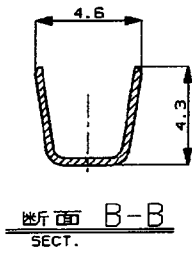

NUMBER C-172796
 METRIC
 三角度 (3-角 PROJECTION)

PRINT DIST
 単位: mm DIMENSIONS IN MM. DO NOT SCALE PRINT

-1, 本図

注;

- 1 通用ハウジング型番; 172615
- 2 通用製品規格 NO.108-5131
- 3 通用圧着規格 NO.114-5078

NOTES;

- 1 THE MATING PLUG HSG P/N 172615
- 2 PRODUCT SPEC NO.108-5131
- 3 APPLICATION SPEC NO.114-5079

				Copyright ©19... BY TYCO ELECTRONICS CORPORATION		Tyco Electronics Corporation Kawasaki, Japan	
				0.5-2 mm ² (AWG 20-14)		2.2-3.4 mm ²	
				PRE-TIN BRASS 0.032 鍍メッキ銅黄銅 硬度, 0.32		仕上 (FINISH)	
D	REVISED	Y.O	N.Y	2010	312 [®] SERIES POSITIVE LOCK RECEPTACLE FLAG TYPE (R)		
C	REVISED	FJ00-0601-98	AV	KB	"312" シリーズ ポジティブ ロック リセプタクル (旗型 R)		
B	改訂	FJ00-4063-98	SO	KO	一般公差 (GENERAL TOLERANCE)		
A	再作成	J-1349	KY	AT	B J C-172796		
LTR	変更 (REVISION RECORD)	DR	CHK	DATE	尺庫 (SCALE) 5-1		
				CHK. <i>R. Yamamoto</i>		REV. D	
				APP. <i>R. Yamamoto</i>		SHEET 1 OF 1	