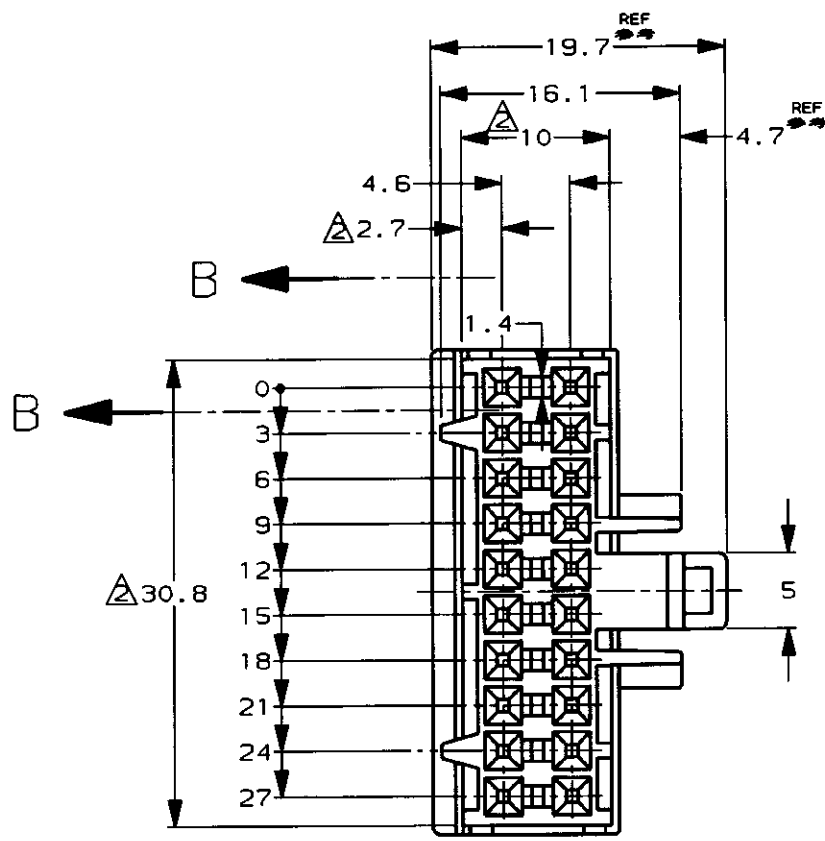

-2 ; 本図
 -2 ; AS SHOWN

注 :
 適合ロックプレート型番 172851 (2ヶ)
 -Z- 面より2mmの範囲で測定

NOTES :
 1 PART NUMBER OF SECONDARY LOCKING PLATE 172851 (2 REQUIRED)
 THESE DIMENSIONS TO BE MEASURED BETWEEN -Z- AND 2

断面 B-B
 SECT.

断面 A-A
 SECT.

THIS DRAWING IS A CONTROLLED DOCUMENT FOR AMP INCORPORATED. IT IS SUBJECT TO CHANGE AND THE CONTROLLING ENGINEERING ORGANIZATION SHOULD BE CONTACTED FOR THE LATEST REVISION.		DWN 25DEC96 CHK T. Shinohara APVD A. Tamita 25DEC.96 PRODUCT SPEC 108-5124 APPLICATION SPEC 取付適用規格		WIRE RANGE 適合電線断面積 # INSULATION DIA 被覆外径 #	
DIMENSIONS 単位: 概 mm 		TOLERANCES UNLESS OTHERWISE SPECIFIED 一般公差 10mm ±0.2 30 ±0.25 100 ±0.3 ANGLE ±3°		AMP 日本エー・エム・シー株式会社 Kawasaki, Japan	
MATERIAL 66 NYLON 66 ナイロン FINISH 仕上 BLACK 黒		WEIGHT CUSTOMER DRAWING		NAME 20極 プラグハウジング 二重ロック型 デュアルラインインターロックコネクタ PLUG HOUSING 20Pos. DLI CONNECTOR SECONDARY LOCK TYPE	
		SIZE A3 CAGE CODE DRAWING NO. 番号 C-172850		SCALE 尺度 2-1 SHEET 1 OF 1 REV A	