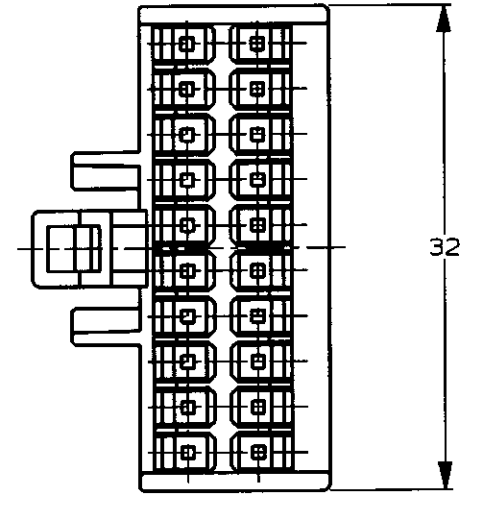

-2 ; 本図
 -2 ; AS SHOWN

注 :
 適合ロックプレート型番 172851 (2ヶ)
 -Z- 面より2mmの範囲で測定

NOTES :
 1 PART NUMBER OF SECONDARY LOCKING PLATE 172851 (2 REQUIRED)
 THESE DIMENSIONS TO BE MEASURED BETWEEN -Z- AND 2

断面 B-B
 SECT.

断面 A-A
 SECT.

THIS DRAWING IS A CONTROLLED DOCUMENT FOR AMP INCORPORATED. IT IS SUBJECT TO CHANGE AND THE CONTROLLING ENGINEERING ORGANIZATION SHOULD BE CONTACTED FOR THE LATEST REVISION.		DWN 25DEC96 CHK T. Shinohara APVD A. Tamita 25DEC.96 PRODUCT SPEC 108-5124 APPLICATION SPEC 取付適用規格		WIRE RANGE 適合電線断面積 # INSULATION DIA 被覆外径 #	
DIMENSIONS 単位: 概 mm 		TOLERANCES UNLESS OTHERWISE SPECIFIED 一般公差 10mm ±0.2 30 ±0.25 100 ±0.3 ANGLE ±3°		AMP 日本エー・エム・シー株式会社 Kawasaki, Japan	
MATERIAL 66 NYLON 66 ナイロン FINISH 仕上 BLACK 黒		WEIGHT CUSTOMER DRAWING		NAME 20極 プラグハウジング 二重ロック型 デュアルラインインターロックコネクタ PLUG HOUSING 20Pos. DLI CONNECTOR SECONDARY LOCK TYPE	
		SIZE A3 CAGE CODE DRAWING NO. 番号 C-172850		SCALE 尺度 2-1 SHEET 1 OF 1 REV A	