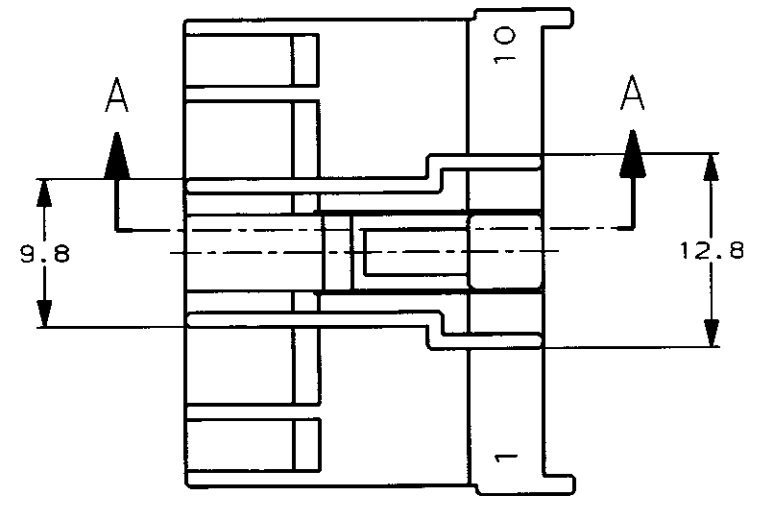

-2 ; 本図
 -2 ; AS SHOWN

注 :
 適合ロックプレート型番 172851 (2ヶ)
 -Z- 面より2mmの範囲で測定

NOTES :
 1 PART NUMBER OF SECONDARY LOCKING PLATE 172851 (2 REQUIRED)
 THESE DIMENSIONS TO BE MEASURED BETWEEN -Z- AND 2

断面 B-B
 SECT.

断面 A-A
 SECT.

THIS DRAWING IS A CONTROLLED DOCUMENT FOR AMP INCORPORATED. IT IS SUBJECT TO CHANGE AND THE CONTROLLING ENGINEERING ORGANIZATION SHOULD BE CONTACTED FOR THE LATEST REVISION.		DWN 25DEC96 CHK T. Shinohara APVD A. Tamita 25DEC.96 PRODUCT SPEC 108-5124 APPLICATION SPEC 取付適用規格		WIRE RANGE 適合電線断面積 # INSULATION DIA 被覆外径 #	
DIMENSIONS 単位: 概 mm 		TOLERANCES UNLESS OTHERWISE SPECIFIED 一般公差 10mm ±0.2 30 ±0.25 100 ±0.3 ANGLE ±3°		AMP 日本エー・エム・シー株式会社 Kawasaki, Japan	
MATERIAL 66 NYLON 66 ナイロン FINISH 仕上 BLACK 黒		WEIGHT CUSTOMER DRAWING		NAME 20極 プラグハウジング 二重ロック型 デュアルラインインターロックコネクタ PLUG HOUSING 20Pos. DLI CONNECTOR SECONDARY LOCK TYPE	
		SIZE A3 CAGE CODE DRAWING NO. 番号 C-172850		SCALE 尺度 2-1 SHEET 1 OF 1 REV A	