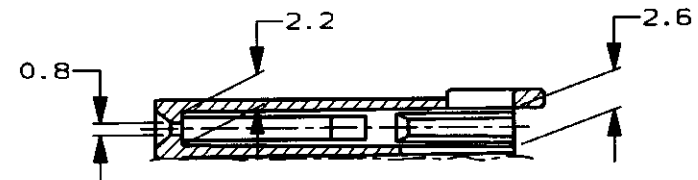

-2 ; 本図
 -2 ; AS SHOWN

注 :
 適合ロックプレート型番 172851 (2ヶ)
 -Z- 面より2mmの範囲で測定

NOTES :
 1 PART NUMBER OF SECONDARY LOCKING PLATE 172851 (2 REQUIRED)
 THESE DIMENSIONS TO BE MEASURED BETWEEN -Z- AND 2

断面 B-B
 SECT.

断面 A-A
 SECT.

THIS DRAWING IS A CONTROLLED DOCUMENT FOR AMP INCORPORATED. IT IS SUBJECT TO CHANGE AND THE CONTROLLING ENGINEERING ORGANIZATION SHOULD BE CONTACTED FOR THE LATEST REVISION.		DWN 25DEC96 CHK T. Shinohara APVD A. Tamita 25DEC.96 PRODUCT SPEC 108-5124 APPLICATION SPEC 取付適用規格		WIRE RANGE 適合電線断面積 # INSULATION DIA 被覆外径 #	
DIMENSIONS 単位: 概 mm 		TOLERANCES UNLESS OTHERWISE SPECIFIED 一般公差 10mm ±0.2 30 ±0.25 100 ±0.3 ANGLE ±3°		AMP 日本エー・エム・シー株式会社 Kawasaki, Japan	
MATERIAL 66 NYLON 66 ナイロン FINISH 仕上 BLACK 黒		WEIGHT CUSTOMER DRAWING		NAME 20極 プラグハウジング 二重ロック型 デュアルラインインターロックコネクタ PLUG HOUSING 20Pos. DLI CONNECTOR SECONDARY LOCK TYPE	
		SIZE A3 CAGE CODE DRAWING NO. 番号 C-172850		SCALE 尺度 2-1 SHEET 1 OF 1 REV A	