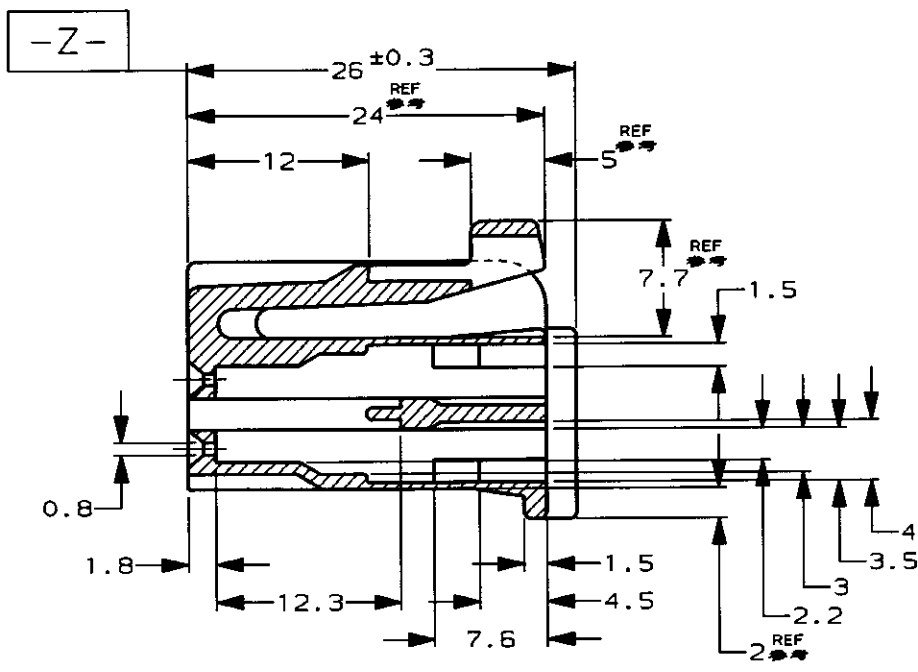

-2 ; 本図
 -2 ; AS SHOWN

注 :
 適合ロックプレート型番 172851 (2ヶ)
 -Z- 面より2mmの範囲で測定

NOTES :
 1 PART NUMBER OF SECONDARY LOCKING PLATE 172851 (2 REQUIRED)
 THESE DIMENSIONS TO BE MEASURED BETWEEN -Z- AND 2

断面 B-B
 SECT.

断面 A-A
 SECT.

THIS DRAWING IS A CONTROLLED DOCUMENT FOR AMP INCORPORATED. IT IS SUBJECT TO CHANGE AND THE CONTROLLING ENGINEERING ORGANIZATION SHOULD BE CONTACTED FOR THE LATEST REVISION.		DWN 25DEC96 CHK T. Shinohara APVD A. Tamita 25DEC.96 PRODUCT SPEC 108-5124 APPLICATION SPEC 取付適用規格		WIRE RANGE 適合電線断面積 # INSULATION DIA 被覆外径 #	
DIMENSIONS 単位: 概 mm 		TOLERANCES UNLESS OTHERWISE SPECIFIED 一般公差 10mm ±0.2 30 ±0.25 100 ±0.3 ANGLE ±3°		AMP 日本エー・エム・シー株式会社 Kawasaki, Japan	
MATERIAL 66 NYLON 66 ナイロン FINISH 仕上 BLACK 黒		WEIGHT CUSTOMER DRAWING		NAME 20極 プラグハウジング 二重ロック型 デュアルラインインターロックコネクタ PLUG HOUSING 20Pos. DLI CONNECTOR SECONDARY LOCK TYPE	
		SIZE A3 CAGE CODE DRAWING NO. 番号 C-172850		SCALE 尺度 2-1 SHEET 1 OF 1 REV A	