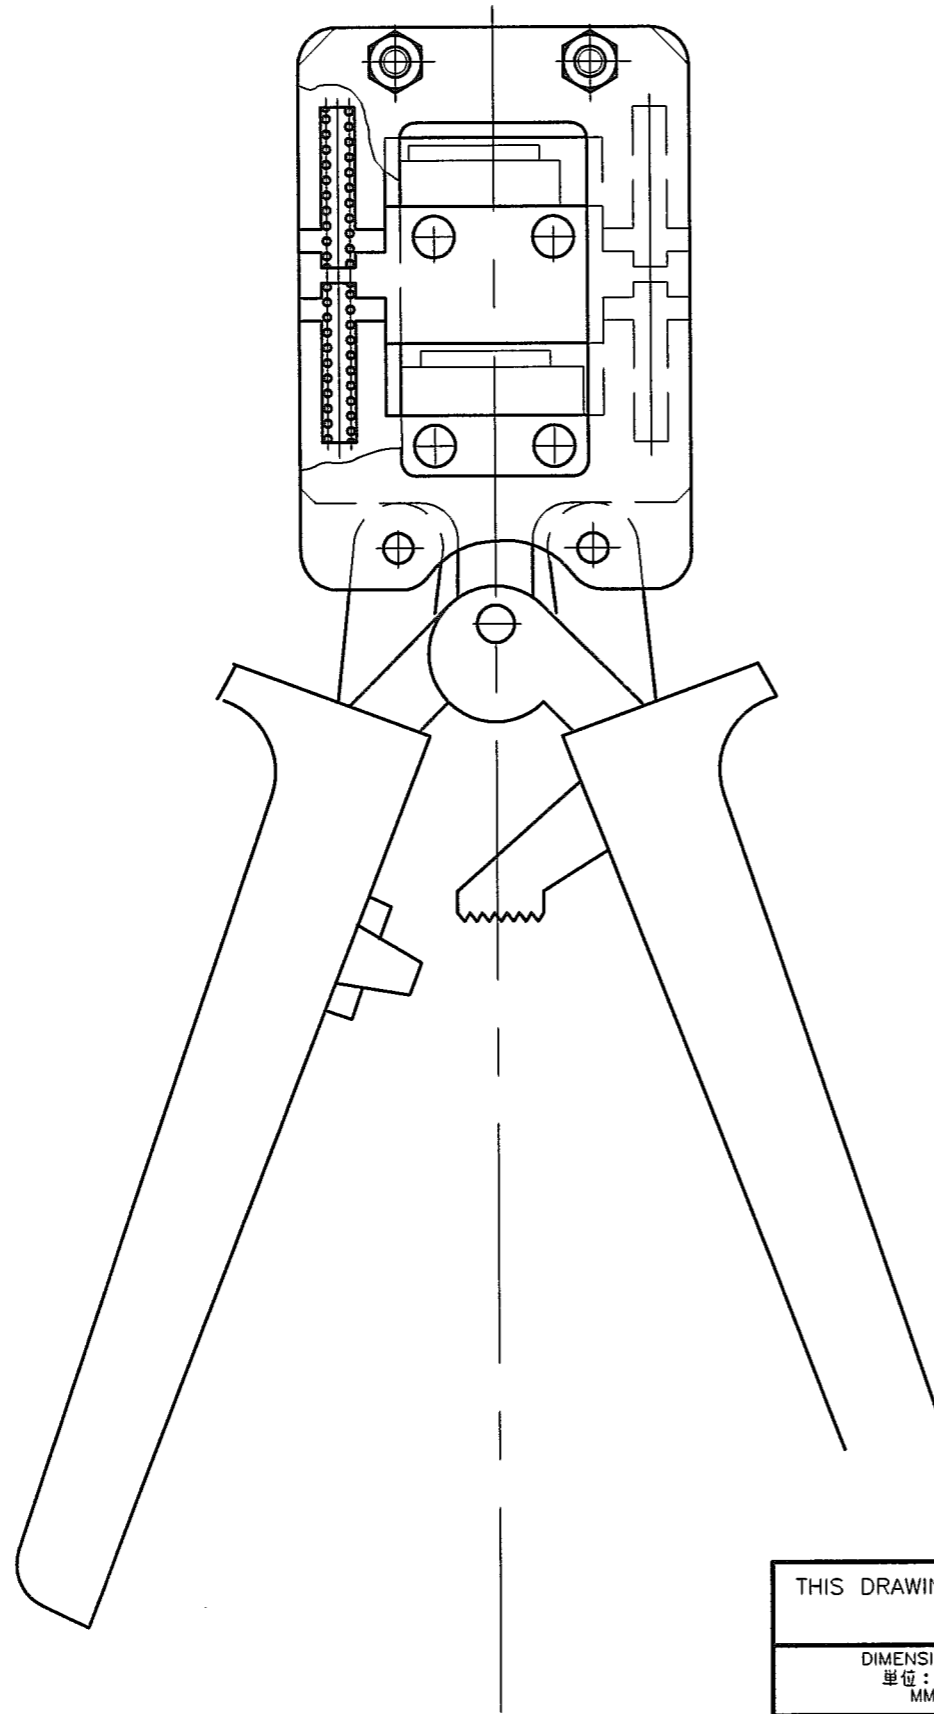

LOC	DIST	REVISIONS					
J	-	P	LTR	DESCRIPTION	DATE	DWN	APVD
		0		RELEASED FJCO-0204-04	16 JUL 04	S.S	H.T

本ツールはRITSコネクタと電線を結線するためのハンドツールです。

- ・適用コネクタ
RITSコネクタ
PLUG : x-1473562-x
SOCKET :
- ・適用ワイヤ
コネクタの取付適用規格
411-78014
- ・取扱説明書
411-78162
- ・重量
約300g

THIS DRAWING IS A CONTROLLED DOCUMENT.		DWN (H. KURIHARA) 16 JUL 04	tyco Tyco Electronics AMP K.K.	
DIMENSIONS: 単位: 耗 MM		CHK S.SUZUKI 16 JUL 04	Electronics Kawasaki, Japan	
TOLERANCES UNLESS OTHERWISE SPECIFIED: 一般公差		APVD H. TANAKA 16 JUL 04	NAME 名称	
0 PLC ± -		PRODUCT SPEC 製品規格	RITS HAND TOOL	
1 PLC ± -		APPLICATION SPEC 取付適用規格	-	
2 PLC ± -		WEIGHT -	SIZE A3	CAGE CODE 00779
3 PLC ± -		CUSTOMER DRAWING	DRAWING NO 番号 C-1729940-1	
4 PLC ± -			RESTRICTED TO -	
ANGLES ± -		SCALE 尺度 1:1	SHEET 1 OF 1	
MATERIAL 材料 -	FINISH 仕上 -	REV 0		

X-ON Electronics

Largest Supplier of Electrical and Electronic Components

Click to view similar products for [Extraction, Removal & Insertion Tools](#) category:

Click to view products by [TE Connectivity](#) manufacturer: