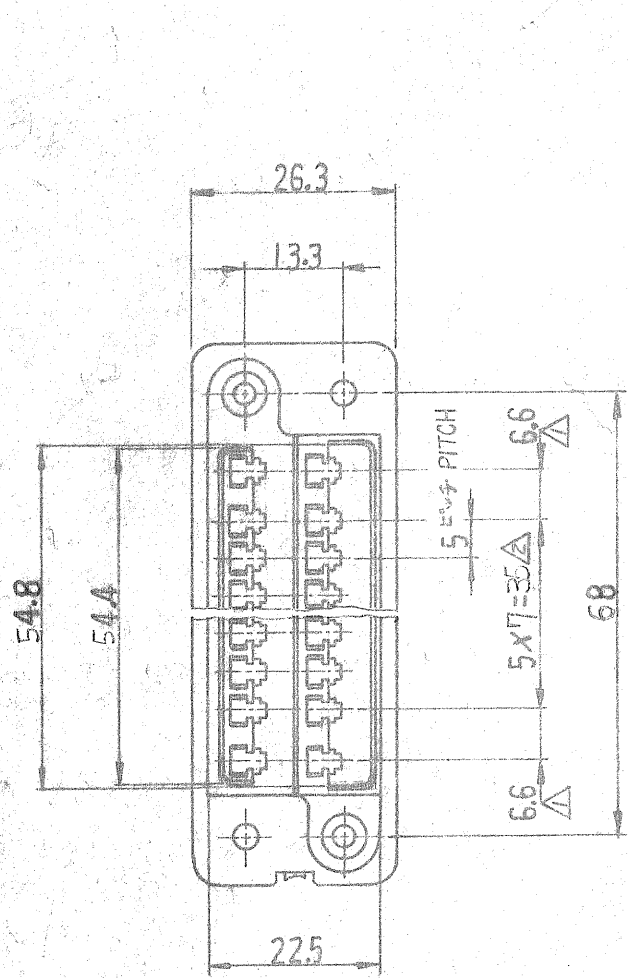

単位: 寸 (DIMENSIONS IN MM. DO NOT SCALE PRINT) PROJ. NO. 951-200, 83-25459

- NOTES:
- ▲ FOR POWER CIRCUITS (4 POS.)
 - ▲ FOR SIGNAL CIRCUITS (16 POS.)
 - 3. ACCOMMODATED CONTACTS ARE
STRIP P/N 170311, 170312, 170484
L.P. P/N 170313, 170314, 170485
 - 4. FEMALE HSG P/N IS 173033
 - 5. RPOD. SPEC 108-5125, APPLICATION SPEC 114-5044

- 注記:
- ▲ 電源回路用(4極)
 - ▲ 信号回路用(16極)
 - 3. 本ハウジングに使用するコンタクトは
連鎖状型番 170311, 170312, 170484
バラ状型番 170313, 170314, 170485
 - 4. 本ハウジングに適合する雌ハウジングは 173033
 - 5. 製品規格番号 108-5125
取付 適用規格番号 114-5044

2	#	#	172985-1	SPRING-PIN	JIS B 2802 3x22	2
1	#	#	173030-3	DRIVER CONN. MALE HSG	20極 (POS) (4mm)	1
M	#	#	番号 (NUMBER)	名称 (NAME)	摘要 (REMARKS)	ITEM NO.
組立部品 (REQUIRED PER ASSEMBLY)			©1984 日本エー・エム・ビー株式会社 AMP社の諸製品は特許又は特許出願中		参考図面 (CUSTOMER COPY) (REFERENCE ONLY)	
材料 (MATERIAL)			GLASS FILLED PBT 94V-0 (ガラス入り)	抱合電線断面積 (WIRE RANGE)		AMP TRADEMARK 日本エー・エム・ビー株式会社 TOKYO, JAPAN
仕上 (FINISH)			色: 青色 (COLOR: BLUE)	被覆外径 (INSULATION DIA.)		
DR.			3-26-84 Y. Sakai	一般公差 (TOLERANCE EXCEPT AS NOTED) ±0.3		JBC-173032
CHK.			K. Sakamoto	尺規 (SCALE) 1-1		
DE.			3-26-84 Y. Sakai	名称 (NAME)		LOC
APP.			Y. Sato 3/27/84	20極 雌ハウジング用 20極 雄ハウジング用		REV.
L.T.R.			変更 (REVISION RECORD)	記号 (DESCRIPTION)		番号 (NO)
DR.				20 POS. MALE HSG ASSY/DRAWER CONNECTOR		
CHK						
DATE						