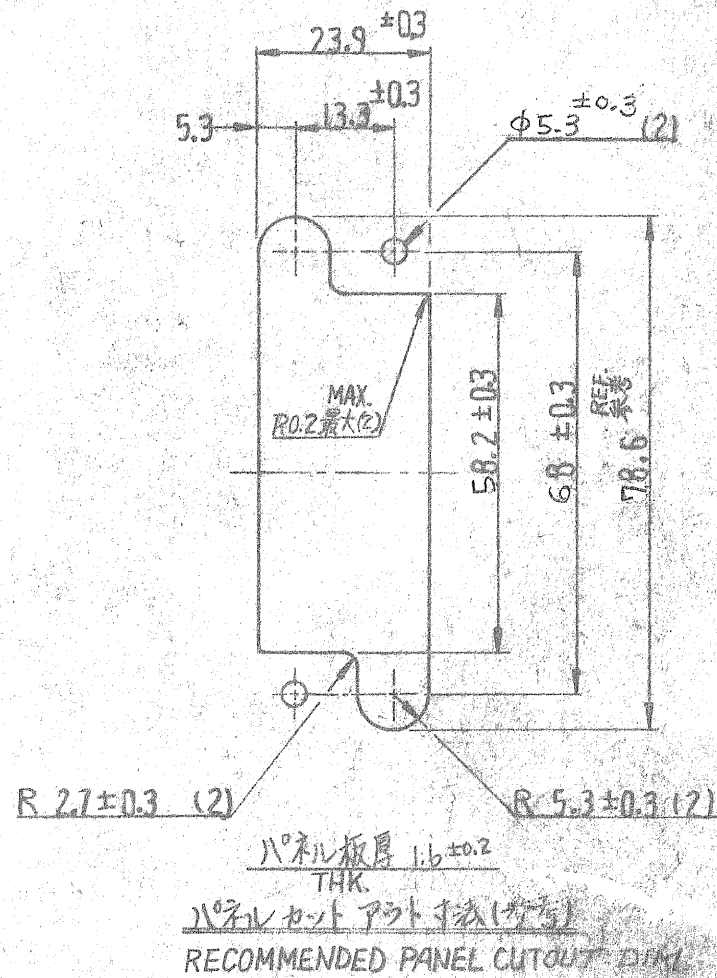

単位: 寸 (DIMENSIONS IN MM. DO NOT SCALE PRINT) PROJ. NO. 951-200, 83-25459

- NOTES:
- ▲ FOR POWER CIRCUITS (4 POS.)
 - ▲ FOR SIGNAL CIRCUITS (16 POS.)
 - 3. ACCOMMODATED CONTACTS ARE
STRIP P/N 170311, 170312, 170484
L.P. P/N 170313, 170314, 170485
 - 4. FEMALE HSG P/N IS 173033
 - 5. RPOD. SPEC 108-5125, APPLICATION SPEC 114-5044

- 注記:
- ▲ 電源回路用(4極)
 - ▲ 信号回路用(16極)
 - 3. 本ハウジングに使用するコンタクトは
連鎖状型番 170311, 170312, 170484
バラ状型番 170313, 170314, 170485
 - 4. 本ハウジングに適合する雌ハウジングは 173033
 - 5. 製品規格番号 108-5125
取付 適用規格番号 114-5044

2	#	#	172985-1	SPRING-PIN	JIS B 2802 3x22	2
1	#	#	173030-3	DRIVER CONN. MALE HSG	20極 (POS) (4mm)	1
M	#	#	番号 (NUMBER)	名称 (NAME)	摘要 (REMARKS)	ITEM NO.
組立部品 (REQUIRED PER ASSEMBLY)			©1984 日本エー・エム・ビー株式会社 AMP社の諸製品は特許又は特許出願中		参考図面 (CUSTOMER COPY) (REFERENCE ONLY)	
材料 (MATERIAL)			GLASS FILLED PBT 94V-0 (ガラス入り)	抱合電線断面積 (WIRE RANGE)		AMP TRADEMARK 日本エー・エム・ビー株式会社 TOKYO, JAPAN
仕上 (FINISH)			色: 青色 (COLOR: BLUE)	被覆外径 (INSULATION DIA.)		
DR.			3-26-84 Y. Sakai	一般公差 (TOLERANCE EXCEPT AS NOTED) ±0.3		JBC-173032
CHK.			K. Sakamoto	尺規 (SCALE) 1-1		
DE.			3-26-84 Y. Sakai	名称 (NAME)		LOC
APP.			Y. Sato 3/27/84	20極 雌ハウジング用 20極 雄ハウジング用		REV.
L.T.R.			変更 (REVISION RECORD)	記号 (DESCRIPTION)		番号 (NO)
DR.				20 POS. MALE HSG ASSY/DRAWER CONNECTOR		
CHK						
DATE						