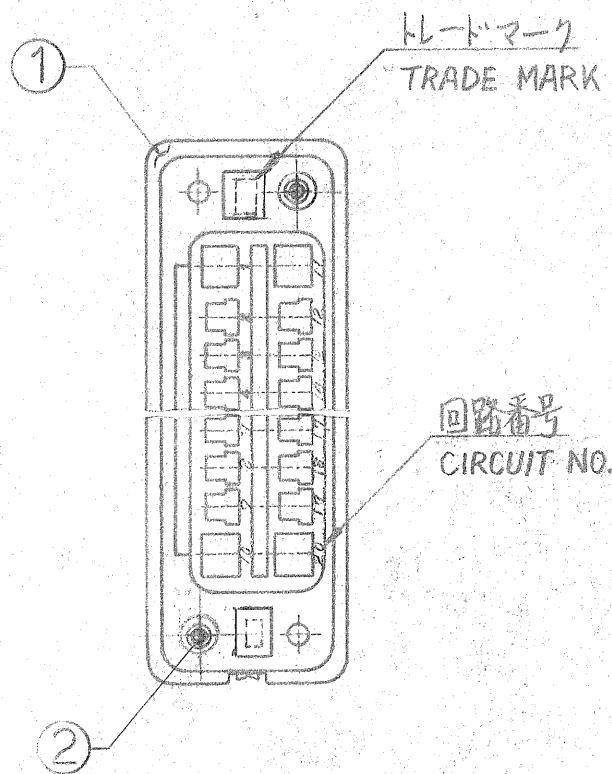

単位: 寸 (DIMENSIONS IN MM. DO NOT SCALE PRINT) PROJ. NO. 951-200, 83-25459

- NOTES:
- ▲ FOR POWER CIRCUITS (4 POS.)
 - ▲ FOR SIGNAL CIRCUITS (16 POS.)
 - 3. ACCOMMODATED CONTACTS ARE
STRIP P/N 170311, 170312, 170484
L.P. P/N 170313, 170314, 170485
 - 4. FEMALE HSG P/N IS 173033
 - 5. RPOD. SPEC 108-5125, APPLICATION SPEC 114-5044

- 注記:
- ▲ 電源回路用(4極)
 - ▲ 信号回路用(16極)
 - 3. 本ハウジングに使用するコンタクトは
連鎖状型番 170311, 170312, 170484
バラ状型番 170313, 170314, 170485
 - 4. 本ハウジングに適合する雌ハウジングは 173033
 - 5. 製品規格番号 108-5125
取付 適用規格番号 114-5044

2	#	#	172985-1	SPRING-PIN	JIS B 2802 3x22	2
1	#	#	173030-3	DRIVER CONN. MALE HSG	20極 (POS) (4mm)	1
M	#	#	番号 (NUMBER)	名称 (NAME)	摘要 (REMARKS)	ITEM NO.
組立部品 (REQUIRED PER ASSEMBLY)			©1984 日本エー・エム・ビー株式会社 AMP社の諸製品は特許又は特許出願中		参考図面 (CUSTOMER COPY) (REFERENCE ONLY)	
材料 (MATERIAL)			GLASS FILLED PBT 94V-0 (ガラス入り)	抱合電線断面積 (WIRE RANGE)		AMP TRADEMARK 日本エー・エム・ビー株式会社 TOKYO, JAPAN
仕上 (FINISH)			色: 青色 (COLOR: BLUE)	被覆外径 (INSULATION DIA.)		
DR.			3-26-84 Y. Sakai	一般公差 (TOLERANCE EXCEPT AS NOTED) ±0.3		JBC-173032
CHK.			K. Sakamoto	尺規 (SCALE) 1-1		
DE.			3-26-84 Y. Sakai	名称 (NAME)		LOC
APP.			Y. Sato 3/27/84	20極 雌ハウジング用 20極 雄ハウジング用		REV.
L.T.R.			変更 (REVISION RECORD)	記号 (DESCRIPTION)		番号 (NO)
DR.				20 POS. MALE HSG ASSY/DRAWER CONNECTOR		
CHK						
DATE						