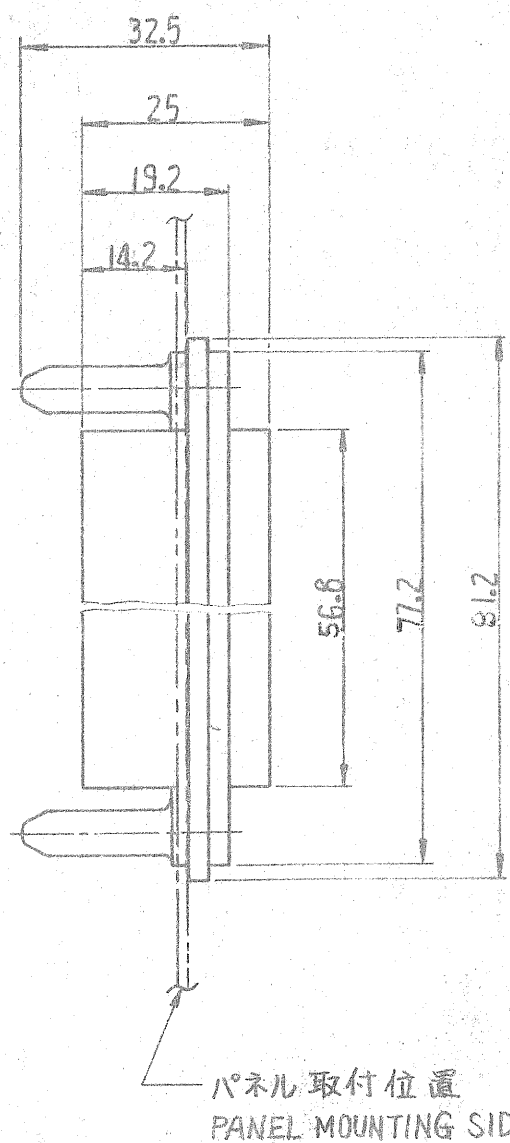

単位: 寸 (DIMENSIONS IN MM. DO NOT SCALE PRINT) PROJ. NO. 951-200, 83-25459

- NOTES:
- ▲ FOR POWER CIRCUITS (4 POS.)
 - ▲ FOR SIGNAL CIRCUITS (16 POS.)
 - 3. ACCOMMODATED CONTACTS ARE
STRIP P/N 170311, 170312, 170484
L.P. P/N 170313, 170314, 170485
 - 4. FEMALE HSG P/N IS 173033
 - 5. RPOD. SPEC 108-5125, APPLICATION SPEC 114-5044

- 注記:
- ▲ 電源回路用(4極)
 - ▲ 信号回路用(16極)
 - 3. 本ハウジングに使用するコンタクトは
連鎖状型番 170311, 170312, 170484
バラ状型番 170313, 170314, 170485
 - 4. 本ハウジングに適合する雌ハウジングは 173033
 - 5. 製品規格番号 108-5125
取付 適用規格番号 114-5044

2	#	#	172985-1	SPRING-PIN	JIS B 2802 3x22	2
1	#	#	173030-3	DRIVER CONN. MALE HSG	20極 (POS) (4mm)	1
M	#	#	番号 (NUMBER)	名称 (NAME)	摘要 (REMARKS)	ITEM NO.
組立部品 (REQUIRED PER ASSEMBLY)			©1984 日本エー・エム・ビー株式会社 AMP社の諸製品は特許又は特許出願中		参考図面 (CUSTOMER COPY) (REFERENCE ONLY)	
材料 (MATERIAL)			GLASS FILLED PBT 94V-0 (ガラス入り)	抱合電線断面積 (WIRE RANGE)		AMP TRADEMARK 日本エー・エム・ビー株式会社 TOKYO, JAPAN
仕上 (FINISH)			色: 青色 (COLOR: BLUE)	被覆外径 (INSULATION DIA.)		
DR.			3-26-84 Y. Sakai	一般公差 (TOLERANCE EXCEPT AS NOTED) ±0.3		JBC-173032
CHK.			K. Sakamoto	尺規 (SCALE) 1-1		
DE.			3-26-84 Y. Sakai	名称 (NAME)		LOC
APP.			Y. Sato 3/27/84	20極 雌ハウジング用 20極 雄ハウジング用		REV.
L.T.R.			変更 (REVISION RECORD)	記号 (DESCRIPTION)		番号 (NO)
DR.				20 POS. MALE HSG ASSY/DRAWER CONNECTOR		
CHK						
DATE						