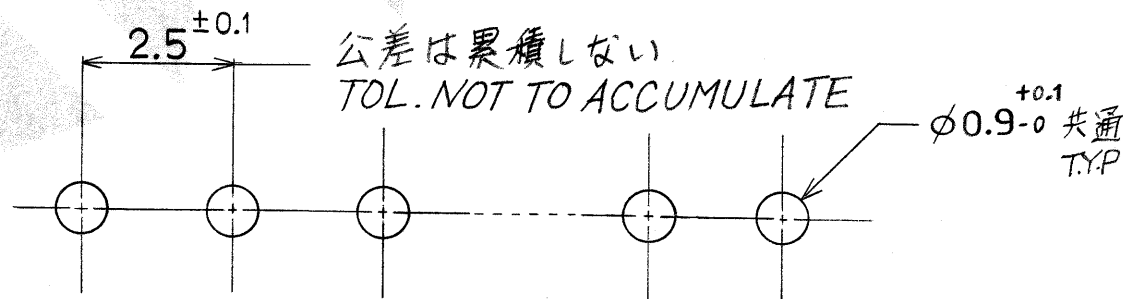

注:

△ ロッキング凹部位置は長手方向の中央

公差は累積しない  
TOL. NOT TO ACCUMULATE

取付基板穴寸法 (基板厚 1.5t)  
RECOMMENDED BOARD LAYOUT (1.5THK)

青色 BLUE	++	++	++	2	4-173081-2
	30.0	27.5	11	12	1- -2
	25.0	22.5	9	10	1- -0
	22.5	20.0	8	9	-9
自然色	20.0	17.5	7	8	-8
	17.5	15.0	6	7	-7
	15.0	12.5	5	6	-6
NATURAL	12.5	10.0	4	5	-5
	10.0	7.5	3	4	-4
	7.5	5.0	2	3	-3
	++	++	++	2	173081-2
色別 HOUSING COLOR	"C"	"B"	"A"	極数 No OF POS	型番 PART NUMBER