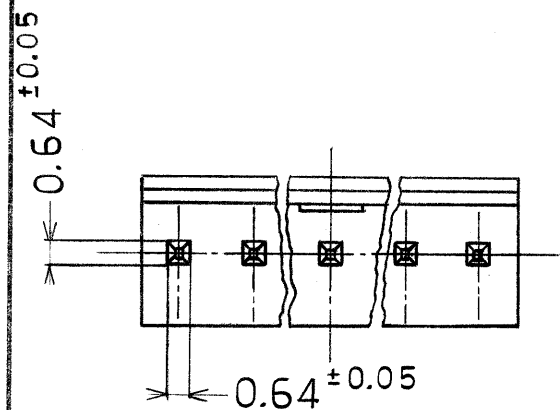

© 19 年日本エー・エム・ピー株式会社
AMP 社の諸製品は特許又は特許出願中

© 19 BY AMP (Japan) Ltd.
ALL RIGHTS RESERVED. AMP
PRODUCTS COVERED BY PATENTS
AND/OR PATENTS PENDING

NOTES:

△ LOCKING HOLE IS PLACED ON THE CENTER OF POST HEADER

注:

△ ロッキング凹部位置は長手方向の中央