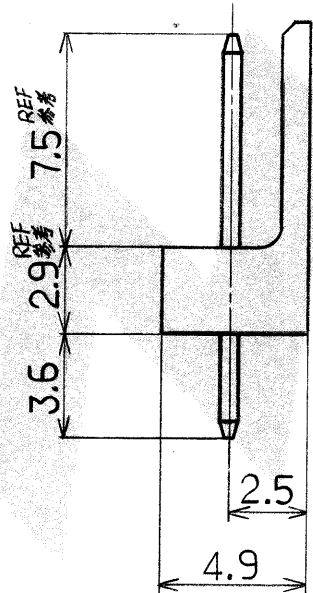

© 19 年日本エー・エム・ピー株式会社  
AMP 社の諸製品は特許又は特許出願中

© 19 BY AMP (Japan) Ltd.  
ALL RIGHTS RESERVED. AMP  
PRODUCTS COVERED BY PATENTS  
AND/OR PATENTS PENDING

NOTES:

△ LOCKING HOLE IS PLACED ON THE CENTER OF POST HEADER

注:

△ ロッキング凹部位置は長手方向の中央

公差は累積しない  
TOL. NOT TO ACCUMULATE

取付基板穴寸法 (基板厚 1.5t)  
RECOMMENDED BOARD LAYOUT (1.5THK)

青色 BLUE	++	++	++	2	4-173081-2
	30.0	27.5	11	12	1- -2
	25.0	22.5	9	10	1- -0
	22.5	20.0	8	9	-9
自然色	20.0	17.5	7	8	-8
	17.5	15.0	6	7	-7
	15.0	12.5	5	6	-6
NATURAL	12.5	10.0	4	5	-5
	10.0	7.5	3	4	-4
	7.5	5.0	2	3	-3
	++	++	++	2	173081-2
色別 HOUSING COLOR	"C"	"B"	"A"	極数 No OF POS	型番 PART NUMBER

3~9 極  
POS

2 極  
POS

材料 (MATERIAL)  
ヘッダー: 66NYLON  
HEADER (UL 94V-0)  
ポスト: BRASS  
POST

一般公差  
TOLERANCE ± 0.3  
EXCEPT AS NOTED ±

仕上 (FINISH)  
ニッケル下地 金メッキ  
GOLD PLT OVER NICKEL

DR. J. Tanigawa 10/4 '84  
CHK. D. Oue 10/18/84

名称 (NAME) 金メッキ・ポスト・ヘッダー・アッセンブリ (垂直型)  
POST HEADER ASS'Y. (V) GOLD PLT  
(AMP EI SERIES CONNECTOR)

色別 (COLOR)  
表参照 SEE TABLE

DE.  
APP. D. Oue 10/18/84

SIZE LOC 番号 (NO.)  
B J C-173081

尺度 (SCALE) 4-1 REV. A1 SHEET 1/1