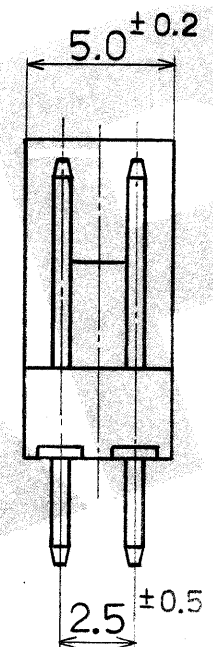

© 19 年日本エー・エム・ピー株式会社  
AMP 社の諸製品は特許又は特許出願中

© 19 BY AMP (Japan) Ltd.  
ALL RIGHTS RESERVED. AMP  
PRODUCTS COVERED BY PATENTS  
AND/OR PATENTS PENDING

NOTES:

△ LOCKING HOLE IS PLACED ON THE CENTER OF POST HEADER

注:

△ ロッキング凹部位置は長手方向の中央

公差は累積しない  
TOL. NOT TO ACCUMULATE

取付基板穴寸法 (基板厚 1.5t)  
RECOMMENDED BOARD LAYOUT (1.5THK)

青色 BLUE	++	++	++	2	4-173081-2
	30.0	27.5	11	12	1- -2
	25.0	22.5	9	10	1- -0
	22.5	20.0	8	9	-9
自然色	20.0	17.5	7	8	-8
	17.5	15.0	6	7	-7
	15.0	12.5	5	6	-6
NATURAL	12.5	10.0	4	5	-5
	10.0	7.5	3	4	-4
	7.5	5.0	2	3	-3
	++	++	++	2	173081-2
色別 HOUSING COLOR	"C"	"B"	"A"	極数 No OF POS	型番 PART NUMBER

3~9 極  
POS

2 極  
POS

材料 (MATERIAL)  
ヘッダー: 66NYLON  
HEADER (UL 94V-0)  
ポスト: BRASS  
POST

一般公差  
TOLERANCE ± 0.3  
EXCEPT AS NOTED ±

仕上 (FINISH)  
ニッケル下地 金メッキ  
GOLD PLT OVER NICKEL

DR. J. Tanigawa 10/4 '84  
CHK. D. Oue 10/18/84

名称 (NAME) 金メッキ・ポスト・ヘッダー・アッセンブリ (垂直型)  
POST HEADER ASS'Y. (V) GOLD PLT  
(AMP EI SERIES CONNECTOR)

色別 (COLOR)  
表参照 SEE TABLE

DE.  
APP. D. Oue 10/18/84

SIZE LOC 番号 (NO.)  
B J C-173081

尺度 (SCALE) 4-1 REV. A1 SHEET 1/1