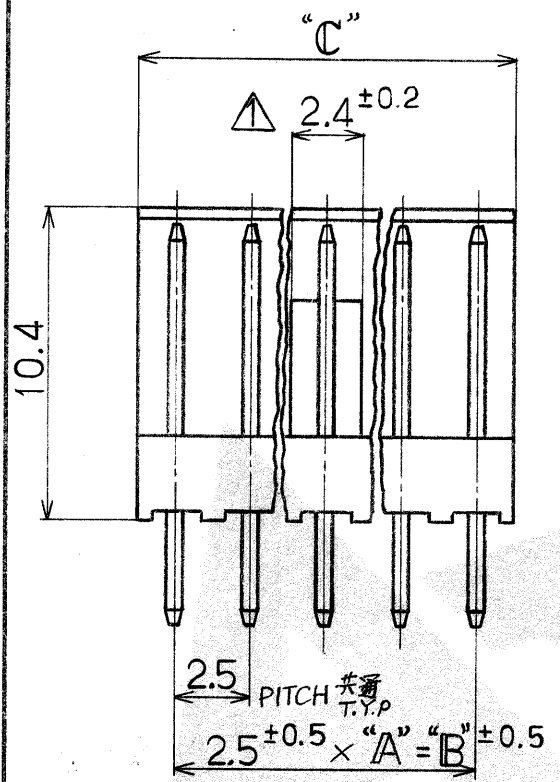

注:

△ ロッキング凹部位置は長手方向の中央

公差は累積しない  
TOL. NOT TO ACCUMULATE

取付基板穴寸法 (基板厚 1.5t)  
RECOMMENDED BOARD LAYOUT (1.5THK)

青色 BLUE	++	++	++	2	4-173081-2
	30.0	27.5	11	12	1- -2
	25.0	22.5	9	10	1- -0
	22.5	20.0	8	9	-9
自然色	20.0	17.5	7	8	-8
	17.5	15.0	6	7	-7
	15.0	12.5	5	6	-6
NATURAL	12.5	10.0	4	5	-5
	10.0	7.5	3	4	-4
	7.5	5.0	2	3	-3
	++	++	++	2	173081-2
色別 HOUSING COLOR	"C"	"B"	"A"	極数 No OF POS	型番 PART NUMBER

3~9 極  
POS

2 極  
POS

材料 (MATERIAL)  
ヘッダー: 66NYLON  
HEADER (UL 94V-0)  
ポスト: BRASS  
POST

一般公差  
TOLERANCE ± 0.3  
EXCEPT AS NOTED ±

仕上 (FINISH)  
ニッケル下地 金メッキ  
GOLD PLT OVER NICKEL

DR. J. Tanigawa 10/4 '84  
CHK. D. Oue 10/18/84

名称 (NAME) 金メッキ・ポスト・ヘッダー・アッセンブリ (垂直型)  
POST HEADER ASS'Y. (V) GOLD PLT  
(AMP EI SERIES CONNECTOR)

色別 (COLOR)  
表参照 SEE TABLE

DE.  
APP. D. Oue 10/18/84

SIZE LOC 番号 (NO.)  
B J C-173081

尺度 (SCALE) 4-1 REV. A1 SHEET 1/1