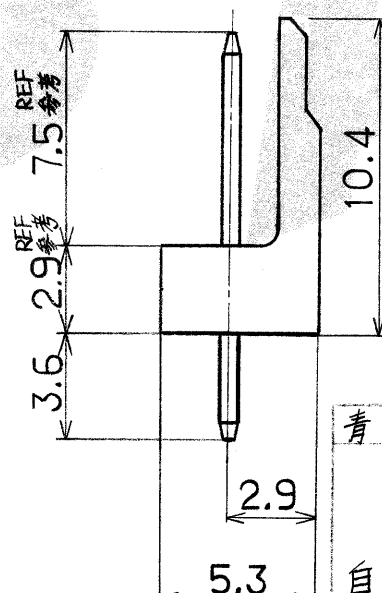

© 19 年日本エー・エム・ピー株式会社  
AMP 社の諸製品は特許又は特許出願中

© 19 BY AMP (Japan) Ltd.  
ALL RIGHTS RESERVED. AMP  
PRODUCTS COVERED BY PATENTS  
AND/OR PATENTS PENDING

NOTES:

△ LOCKING HOLE IS PLACED ON THE CENTER OF POST HEADER

注:

△ ロッキング凹部位置は長手方向の中央

公差は累積しない  
TOL. NOT TO ACCUMULATE

取付基板穴寸法 (基板厚 1.5t)  
RECOMMENDED BOARD LAYOUT (1.5THK)

青色 BLUE	++	++	++	2	4-173081-2
	30.0	27.5	11	12	1- -2
	25.0	22.5	9	10	1- -0
	22.5	20.0	8	9	-9
自然色	20.0	17.5	7	8	-8
	17.5	15.0	6	7	-7
	15.0	12.5	5	6	-6
NATURAL	12.5	10.0	4	5	-5
	10.0	7.5	3	4	-4
	7.5	5.0	2	3	-3
	++	++	++	2	173081-2
色別 HOUSING COLOR	"C"	"B"	"A"	極数 No OF POS	型番 PART NUMBER

3~9 極  
POS

2 極  
POS

材料 (MATERIAL)  
ヘッダー: 66NYLON  
HEADER (UL 94V-0)  
ポスト: BRASS  
POST

一般公差  
TOLERANCE ± 0.3  
EXCEPT AS NOTED ±

仕上 (FINISH)  
ニッケル下地 金メッキ  
GOLD PLT OVER NICKEL

DR. J. Tanigawa 10/4 '84  
CHK. D. Oue 10/18/84

名称 (NAME) 金メッキ・ポスト・ヘッダー・アッセンブリ (垂直型)  
POST HEADER ASS'Y. (V) GOLD PLT  
(AMP EI SERIES CONNECTOR)

色別 (COLOR)  
表参照 SEE TABLE

DE.  
APP. D. Oue 10/18/84

SIZE LOC 番号 (NO.)  
B J C-173081

尺度 (SCALE) 4-1 REV. A1 SHEET 1/1