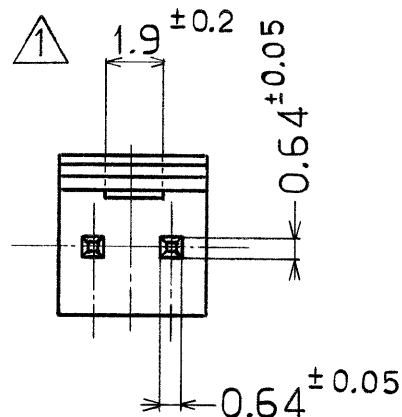

© 19 年日本エー・エム・ピー株式会社
AMP 社の諸製品は特許又は特許出願中

© 19 BY AMP (Japan) Ltd.
ALL RIGHTS RESERVED. AMP
PRODUCTS COVERED BY PATENTS
AND/OR PATENTS PENDING

NOTES:

△ LOCKING HOLE IS PLACED ON THE CENTER OF POST HEADER

注:

△ ロッキング凹部位置は長手方向の中央