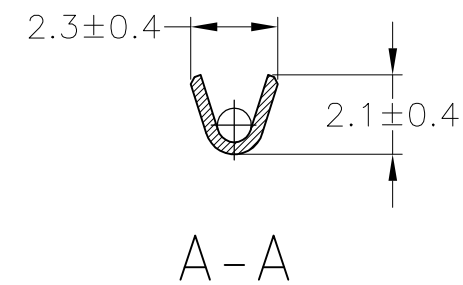

1. 嵌合相手端子型番 : 171630
 △部分金めっき

1. RECEPTACLE CONTACT : 171630
 △SELECTIVE GOLD PLATING

△ SELECTIVE GOLD PLATING 部分金めっき	BRASS ±0.32 黄銅 板厚0.32	171631-2	2
PRE-TIN (0.76μm MIN.) 錫めっき済	BRASS ±0.32 黄銅 板厚0.32	171631-1	1
FINISH 仕上	MATERIAL 材料	PN 型番	ITEM No. 項番

WIRE RANGE
抱合電線断面積 AV,AVS
0.2-0.5mm² (AWG #24-#20)

INSULATION DIA
被覆外径 1.4-2.4

THIS DRAWING IS A CONTROLLED DOCUMENT.

DIMENSIONS: 単位: 耗 mm	TOLERANCES UNLESS OTHERWISE SPECIFIED: 一般公差
	0 PLC ±-
	1 PLC ±-
	2 PLC ±-
	3 PLC ±-
	4 PLC ±-
ANGLES ±-	

一般公差 (GENERAL TOLERANCE)	
10以下	±0.2
10を超え 30以下	±0.25
30を超え 100以下	±0.3
角度	±3°

MATERIAL
材料 SEE TABLE
表参照

FINISH
仕上 SEE TABLE
表参照

DWN T.SHINOHARA 27JUN01
 CHK K.BETSUI 27JUN01
 APVD K.BETSUI 27JUN01
 PRODUCT SPEC
製品規格
APPLICATION SPEC
取付適用規格
114-5082
 WEIGHT 0.35 g