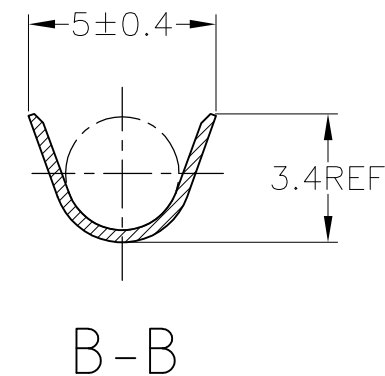

1. 嵌合相手端子型番 : 171630
 △部分金めっき

1. RECEPTACLE CONTACT : 171630
 △SELECTIVE GOLD PLATING

△ SELECTIVE GOLD PLATING 部分金めっき	BRASS ±0.32 黄銅 板厚0.32	171631-2	2
PRE-TIN (0.76μm MIN.) 錫めっき済	BRASS ±0.32 黄銅 板厚0.32	171631-1	1
FINISH 仕上	MATERIAL 材料	PN 型番	ITEM No. 項番

WIRE RANGE
抱合電線断面積 AV,AVS
0.2-0.5mm² (AWG #24-#20)

INSULATION DIA
被覆外径 1.4-2.4

THIS DRAWING IS A CONTROLLED DOCUMENT.

DIMENSIONS: 単位: 耗 mm	TOLERANCES UNLESS OTHERWISE SPECIFIED: 一般公差
	0 PLC ±-
	1 PLC ±-
	2 PLC ±-
	3 PLC ±-
	4 PLC ±-
ANGLES ±-	

一般公差 (GENERAL TOLERANCE)	
10以下	±0.2
10を超え 30以下	±0.25
30を超え 100以下	±0.3
角度	±3°

MATERIAL
材料 SEE TABLE
表参照

FINISH
仕上 SEE TABLE
表参照

DWN T.SHINOHARA 27JUN01
 CHK K.BETSUI 27JUN01
 APVD K.BETSUI 27JUN01
 PRODUCT SPEC
製品規格
APPLICATION SPEC
取付適用規格
114-5082
 WEIGHT 0.35 g