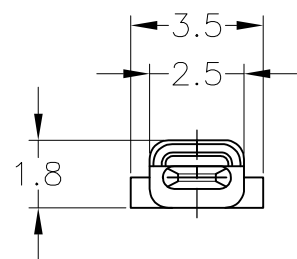

1. 嵌合相手端子型番 : 171630
 △部分金めっき

1. RECEPTACLE CONTACT : 171630
 △SELECTIVE GOLD PLATING

△ SELECTIVE GOLD PLATING 部分金めっき	BRASS ±0.32 黄銅 板厚0.32	171631-2	2
PRE-TIN (0.76μm MIN.) 錫めっき済	BRASS ±0.32 黄銅 板厚0.32	171631-1	1
FINISH 仕上	MATERIAL 材料	PN 型番	ITEM No. 項番

WIRE RANGE
抱合電線断面積 AV,AVS
0.2-0.5mm² (AWG #24-#20)

INSULATION DIA
被覆外径 1.4-2.4

THIS DRAWING IS A CONTROLLED DOCUMENT.

DIMENSIONS: 単位: 耗 mm	TOLERANCES UNLESS OTHERWISE SPECIFIED: 一般公差
	0 PLC ±-
	1 PLC ±-
	2 PLC ±-
	3 PLC ±-
	4 PLC ±-
ANGLES ±-	

一般公差 (GENERAL TOLERANCE)	
10以下	±0.2
10を超え 30以下	±0.25
30を超え 100以下	±0.3
角度	±3°

MATERIAL
材料 SEE TABLE
表参照

FINISH
仕上 SEE TABLE
表参照

DWN T.SHINOHARA 27JUN01
 CHK K.BETSUI 27JUN01
 APVD K.BETSUI 27JUN01
 PRODUCT SPEC
製品規格
APPLICATION SPEC
取付適用規格
114-5082
 WEIGHT 0.35 g