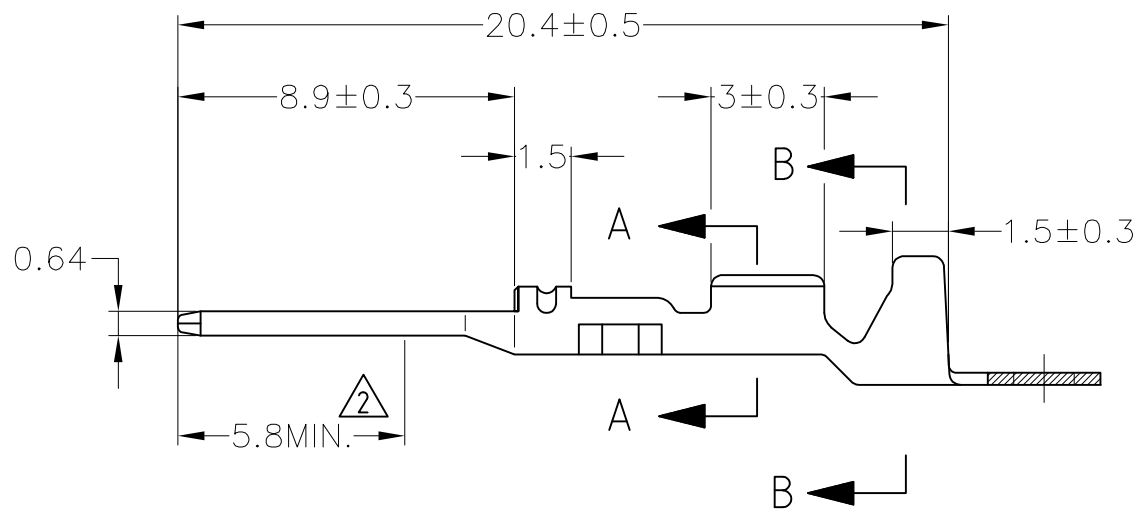

1. 嵌合相手端子型番 : 171630
 △部分金めっき

1. RECEPTACLE CONTACT : 171630
 △SELECTIVE GOLD PLATING

△ SELECTIVE GOLD PLATING 部分金めっき	BRASS ±0.32 黄銅 板厚0.32	171631-2	2
PRE-TIN (0.76μm MIN.) 錫めっき済	BRASS ±0.32 黄銅 板厚0.32	171631-1	1
FINISH 仕上	MATERIAL 材料	PN 型番	ITEM No. 項番

WIRE RANGE
抱合電線断面積 AV,AVS
0.2-0.5mm² (AWG #24-#20)

INSULATION DIA
被覆外径 1.4-2.4

THIS DRAWING IS A CONTROLLED DOCUMENT.

DIMENSIONS: 単位: 耗 mm	TOLERANCES UNLESS OTHERWISE SPECIFIED: 一般公差
	0 PLC ±-
	1 PLC ±-
	2 PLC ±-
	3 PLC ±-
	4 PLC ±-
ANGLES ±-	

一般公差 (GENERAL TOLERANCE)	
10以下	±0.2
10を超え 30以下	±0.25
30を超え 100以下	±0.3
角度	±3°

MATERIAL
材料 SEE TABLE
表参照

FINISH
仕上 SEE TABLE
表参照

DWN T.SHINOHARA 27JUN01
 CHK K.BETSUI 27JUN01
 APVD K.BETSUI 27JUN01
 PRODUCT SPEC
製品規格
APPLICATION SPEC
取付適用規格
114-5082
 WEIGHT 0.35 g