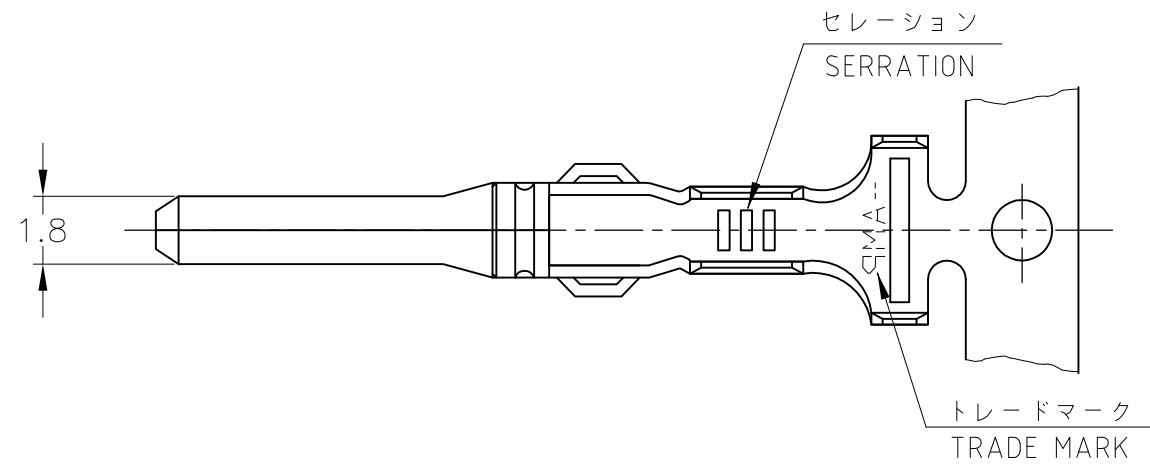

1. 嵌合相手端子型番 : 171630
 △部分金めっき

1. RECEPTACLE CONTACT : 171630
 △SELECTIVE GOLD PLATING

△ SELECTIVE GOLD PLATING 部分金めっき	BRASS ±0.32 黄銅 板厚0.32	171631-2	2
PRE-TIN (0.76μm MIN.) 錫めっき済	BRASS ±0.32 黄銅 板厚0.32	171631-1	1
FINISH 仕上	MATERIAL 材料	PN 型番	ITEM No. 項番

WIRE RANGE
抱合電線断面積 AV,AVS
0.2-0.5mm² (AWG #24-#20)

INSULATION DIA
被覆外径 1.4-2.4

THIS DRAWING IS A CONTROLLED DOCUMENT.

DIMENSIONS: 単位: 耗 mm	TOLERANCES UNLESS OTHERWISE SPECIFIED: 一般公差
	0 PLC ±-
	1 PLC ±-
	2 PLC ±-
	3 PLC ±-
	4 PLC ±-
ANGLES ±-	

一般公差 (GENERAL TOLERANCE)	
10以下	±0.2
10を超え 30以下	±0.25
30を超え 100以下	±0.3
角度	±3°

MATERIAL
材料 SEE TABLE
表参照

FINISH
仕上 SEE TABLE
表参照

DWN T.SHINOHARA 27JUN01
 CHK K.BETSUI 27JUN01
 APVD K.BETSUI 27JUN01
 PRODUCT SPEC
製品規格
APPLICATION SPEC
取付適用規格
114-5082
 WEIGHT 0.35 g