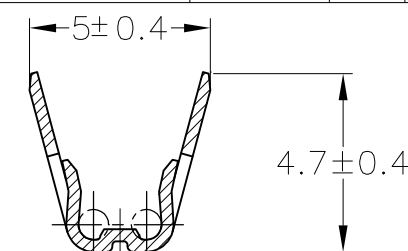

WIRE RANGE ID MARK
("M" SIZE MARK)
(STAMPED ON BOTTOM)

端子識別マーク "M"
(底面に刻印)

REVISIONS 変更					
P	LTR	DESCRIPTION	DATE	DWN	APVD
	F1	REVISED	ECR-19-018615	17JUL2020	DM HK

断面 C-C
SECT C-C

断面 A-A
SECT A-A

断面 B-B
SECT B-B

断面 A-A
SECT A-A
(175027のみ適用)
(ONLY 175027)

断面 B-B
SECT B-B
(175027のみ適用)
(ONLY 175027)

1. 製品規格; 108-5216, 108-5231, 108-5264, 108-3371

2. 部分金めっき

3. 取付適用規格; 114-5091

4. 識別用金めっき (全周)

5. 部分金めっき (両側のみ)

1. SPEC; 108-5216, 108-5231, 108-5264, 108-3371

THIS DRAWING IS A CONTROLLED DOCUMENT.		DWN M.SUGAWARA 12MAY06	 TE Connectivity 070 SERIES RECEPTACLE CONTACT
DIMENSIONS: 単位: 耗 mm		CHK T.SHINOHARA 12MAY06	
TOLERANCES UNLESS OTHERWISE SPECIFIED: 一般公差		APVD K.BETSUI 12MAY06	
MATERIAL 材料		NAME 名称	
FINISH 仕上		PRODUCT SPEC 製品規格 SEE NOTE 1	
SEE TABLE		APPLICATION SPEC 取付適用規格 SEE NOTE 3	SIZE A3
		WEIGHT -	CAGE CODE 00779
		DRAWING NO C-173631	
		RESTRICTED TO -	
		SCALE 尺度 5:1	
		SHEET 1 OF 1	
		REV F1	