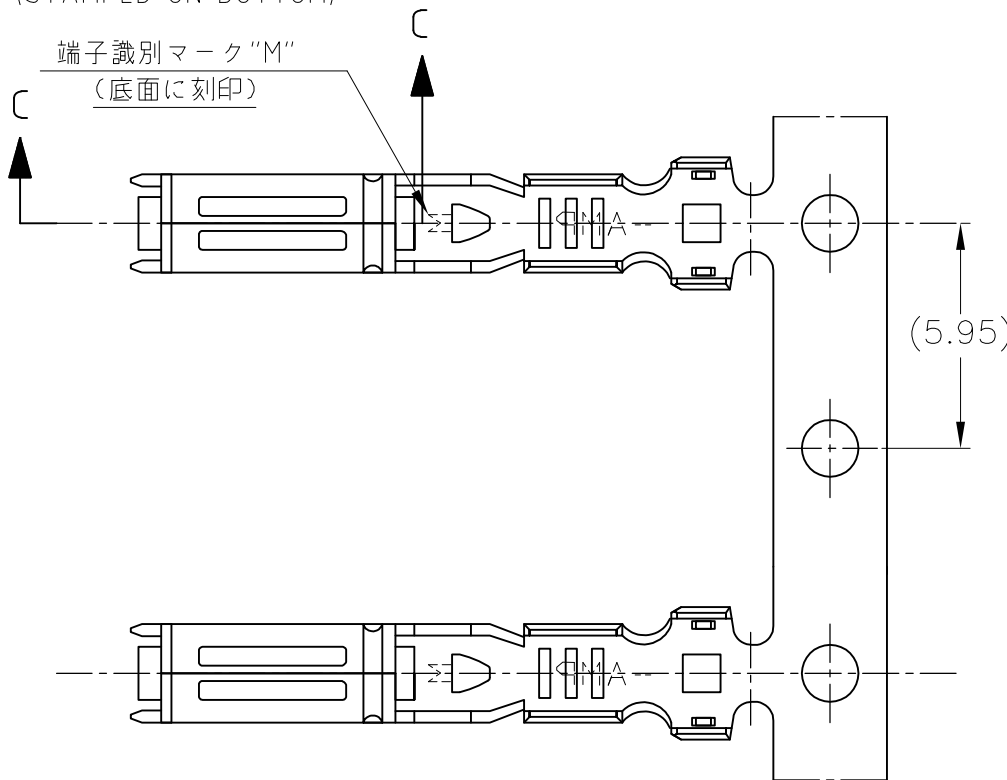

WIRE RANGE ID MARK
("M" SIZE MARK)
(STAMPED ON BOTTOM)

端子識別マーク "M"
(底面に刻印)

REVISIONS 変更					
P	LTR	DESCRIPTION	DATE	DWN	APVD
	F1	REVISED	ECR-19-018615	17JUL2020	DM HK

断面 C-C
SECT C-C

断面 A-A
SECT A-A

断面 B-B
SECT B-B

断面 A-A
SECT A-A
(175027のみ適用)
(ONLY 175027)

断面 B-B
SECT B-B
(175027のみ適用)
(ONLY 175027)

1. 製品規格; 108-5216, 108-5231, 108-5264, 108-3371

2. 部分金めっき

3. 取付適用規格; 114-5091

4. 識別用金めっき (全周)

5. 部分金めっき (両側のみ)

1. SPEC; 108-5216, 108-5231, 108-5264, 108-3371

THIS DRAWING IS A CONTROLLED DOCUMENT.		DWN M.SUGAWARA 12MAY06	 TE Connectivity 070 SERIES RECEPTACLE CONTACT
DIMENSIONS: 単位: 耗 mm		CHK T.SHINOHARA 12MAY06	
TOLERANCES UNLESS OTHERWISE SPECIFIED: 一般公差		APVD K.BETSUI 12MAY06	
MATERIAL 材料		NAME 名称	
FINISH 仕上		PRODUCT SPEC 製品規格 SEE NOTE 1	
SEE TABLE		APPLICATION SPEC 取付適用規格 SEE NOTE 3	SIZE A3
		WEIGHT -	CAGE CODE 00779
		DRAWING NO C-173631	
		RESTRICTED TO -	
		SCALE 尺度 5:1	
		SHEET 1 OF 1	
		REV F1	