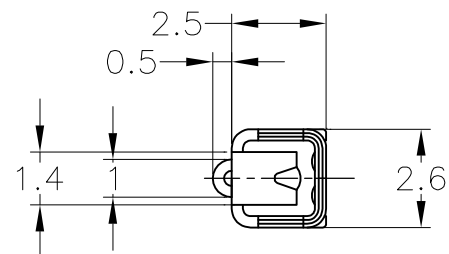

WIRE RANGE ID MARK
("M" SIZE MARK)
(STAMPED ON BOTTOM)

端子識別マーク "M"
(底面に刻印)

REVISIONS 変更					
P	LTR	DESCRIPTION	DATE	DWN	APVD
	F1	REVISED	ECR-19-018615	17JUL2020	DM HK

断面 C-C
SECT C-C

断面 A-A
SECT A-A

断面 B-B
SECT B-B

断面 A-A
SECT A-A
(175027のみ適用)
(ONLY 175027)

断面 B-B
SECT B-B
(175027のみ適用)
(ONLY 175027)

1. 製品規格; 108-5216, 108-5231, 108-5264, 108-3371

2. 部分金めっき

3. 取付適用規格; 114-5091

4. 識別用金めっき (全周)

5. 部分金めっき (両側のみ)

1. SPEC; 108-5216, 108-5231, 108-5264, 108-3371

THIS DRAWING IS A CONTROLLED DOCUMENT.		DWN M.SUGAWARA 12MAY06	 TE Connectivity 070 SERIES RECEPTACLE CONTACT
DIMENSIONS: 単位: 耗 mm		CHK T.SHINOHARA 12MAY06	
TOLERANCES UNLESS OTHERWISE SPECIFIED: 一般公差		APVD K.BETSUI 12MAY06	
MATERIAL 材料		NAME 名称	
FINISH 仕上		PRODUCT SPEC 製品規格 SEE NOTE 1	
SEE TABLE		APPLICATION SPEC 取付適用規格 SEE NOTE 3	SIZE A3
		WEIGHT -	CAGE CODE 00779
		DRAWING NO C-173631	
		RESTRICTED TO -	
		SCALE 尺度 5:1	
		SHEET 1 OF 1	
		REV F1	