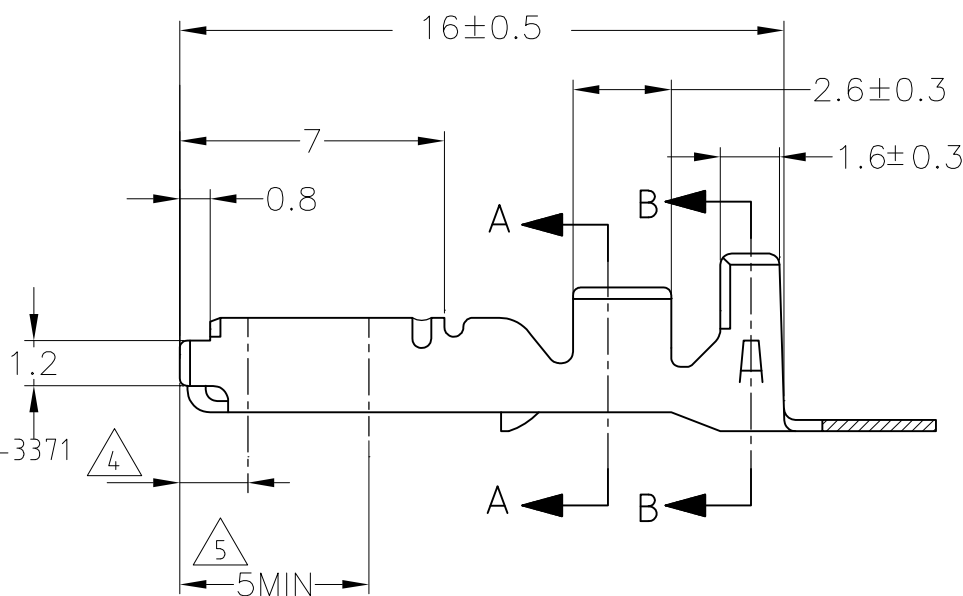

WIRE RANGE ID MARK
("M" SIZE MARK)
(STAMPED ON BOTTOM)

端子識別マーク "M"
(底面に刻印)

REVISIONS 変更					
P	LTR	DESCRIPTION	DATE	DWN	APVD
	F1	REVISED	ECR-19-018615	17JUL2020	DM HK

断面 C-C
SECT C-C

断面 A-A
SECT A-A

断面 B-B
SECT B-B

断面 A-A
SECT A-A
(175027のみ適用)
(ONLY 175027)

断面 B-B
SECT B-B
(175027のみ適用)
(ONLY 175027)

1. 製品規格; 108-5216, 108-5231, 108-5264, 108-3371

2. 部分金めっき

3. 取付適用規格; 114-5091

4. 識別用金めっき (全周)

5. 部分金めっき (両側のみ)

1. SPEC; 108-5216, 108-5231, 108-5264, 108-3371

THIS DRAWING IS A CONTROLLED DOCUMENT.		DWN M.SUGAWARA 12MAY06	 TE Connectivity 070 SERIES RECEPTACLE CONTACT
DIMENSIONS: 単位: 耗 mm		CHK T.SHINOHARA 12MAY06	
TOLERANCES UNLESS OTHERWISE SPECIFIED: 一般公差		APVD K.BETSUI 12MAY06	
MATERIAL 材料		NAME 名称	
FINISH 仕上		PRODUCT SPEC 製品規格 SEE NOTE 1	
SEE TABLE		APPLICATION SPEC 取付適用規格 SEE NOTE 3	SIZE A3
		WEIGHT -	CAGE CODE 00779
		DRAWING NO C-173631	
		RESTRICTED TO -	
		SCALE 尺度 5:1	
		SHEET 1 OF 1	
		REV F1	