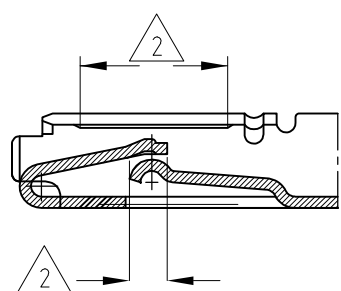

WIRE RANGE ID MARK
("M" SIZE MARK)
(STAMPED ON BOTTOM)

端子識別マーク "M"
(底面に刻印)

REVISIONS 変更					
P	LTR	DESCRIPTION	DATE	DWN	APVD
	F1	REVISED	ECR-19-018615	17JUL2020	DM HK

断面 C-C
SECT C-C

断面 A-A
SECT A-A

断面 B-B
SECT B-B

断面 A-A
SECT A-A
(175027のみ適用)
(ONLY 175027)

断面 B-B
SECT B-B
(175027のみ適用)
(ONLY 175027)

1. 製品規格; 108-5216, 108-5231, 108-5264, 108-3371

2. 部分金めっき

3. 取付適用規格; 114-5091

4. 識別用金めっき (全周)

5. 部分金めっき (両側のみ)

1. SPEC; 108-5216, 108-5231, 108-5264, 108-3371

THIS DRAWING IS A CONTROLLED DOCUMENT.		DWN M.SUGAWARA 12MAY06	 TE Connectivity 070 SERIES RECEPTACLE CONTACT
DIMENSIONS: 単位: 耗 mm		CHK T.SHINOHARA 12MAY06	
TOLERANCES UNLESS OTHERWISE SPECIFIED: 一般公差		APVD K.BETSUI 12MAY06	
MATERIAL 材料		NAME 名称	
FINISH 仕上		PRODUCT SPEC 製品規格 SEE NOTE 1	
SEE TABLE		APPLICATION SPEC 取付適用規格 SEE NOTE 3	SIZE A3
		WEIGHT -	CAGE CODE 00779
		DRAWING NO C-173631	
		RESTRICTED TO -	
		SCALE 尺度 5:1	
		SHEET 1 OF 1	
		REV F1	