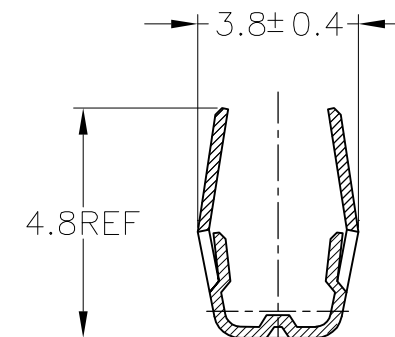

WIRE RANGE ID MARK
("M" SIZE MARK)
(STAMPED ON BOTTOM)

端子識別マーク "M"
(底面に刻印)

REVISIONS 変更					
P	LTR	DESCRIPTION	DATE	DWN	APVD
	F1	REVISED	ECR-19-018615	17JUL2020	DM HK

断面 C-C
SECT C-C

断面 A-A
SECT A-A

断面 B-B
SECT B-B

断面 A-A
SECT A-A
(175027のみ適用)
(ONLY 175027)

断面 B-B
SECT B-B
(175027のみ適用)
(ONLY 175027)

1. 製品規格; 108-5216, 108-5231, 108-5264, 108-3371

2. 部分金めっき

3. 取付適用規格; 114-5091

4. 識別用金めっき (全周)

5. 部分金めっき (両側のみ)

1. SPEC; 108-5216, 108-5231, 108-5264, 108-3371

THIS DRAWING IS A CONTROLLED DOCUMENT.		DWN M.SUGAWARA 12MAY06	 TE Connectivity 070 SERIES RECEPTACLE CONTACT
DIMENSIONS: 単位: 耗 mm		CHK T.SHINOHARA 12MAY06	
TOLERANCES UNLESS OTHERWISE SPECIFIED: 一般公差		APVD K.BETSUI 12MAY06	
MATERIAL 材料		NAME 名称	
FINISH 仕上		PRODUCT SPEC 製品規格 SEE NOTE 1	
SEE TABLE		APPLICATION SPEC 取付適用規格 SEE NOTE 3	SIZE A3
		WEIGHT -	CAGE CODE 00779
		DRAWING NO C-173631	
		RESTRICTED TO -	
		SCALE 尺度 5:1	
		SHEET 1 OF 1	
		REV F1	