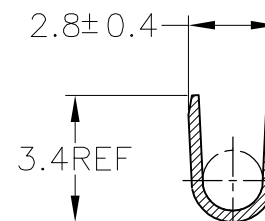

WIRE RANGE ID MARK
("M" SIZE MARK)
(STAMPED ON BOTTOM)

端子識別マーク "M"
(底面に刻印)

REVISIONS 変更					
P	LTR	DESCRIPTION	DATE	DWN	APVD
	F1	REVISED	ECR-19-018615	17JUL2020	DM HK

断面 C-C
SECT C-C

断面 A-A
SECT A-A

断面 B-B
SECT B-B

断面 A-A
SECT A-A
(175027のみ適用)
(ONLY 175027)

断面 B-B
SECT B-B
(175027のみ適用)
(ONLY 175027)

1. 製品規格; 108-5216, 108-5231, 108-5264, 108-3371

2. 部分金めっき

3. 取付適用規格; 114-5091

4. 識別用金めっき (全周)

5. 部分金めっき (両側のみ)

1. SPEC; 108-5216, 108-5231, 108-5264, 108-3371

THIS DRAWING IS A CONTROLLED DOCUMENT.		DWN M.SUGAWARA 12MAY06	 TE Connectivity 070 SERIES RECEPTACLE CONTACT
DIMENSIONS: 単位: 耗 mm		CHK T.SHINOHARA 12MAY06	
TOLERANCES UNLESS OTHERWISE SPECIFIED: 一般公差		APVD K.BETSUI 12MAY06	
MATERIAL 材料		NAME 名称	
FINISH 仕上		PRODUCT SPEC 製品規格 SEE NOTE 1	
SEE TABLE		APPLICATION SPEC 取付適用規格 SEE NOTE 3	SIZE A3
		WEIGHT -	CAGE CODE 00779
		DRAWING NO C-173631	
		RESTRICTED TO -	
		SCALE 尺度 5:1	
		SHEET 1 OF 1	
		REV F1	