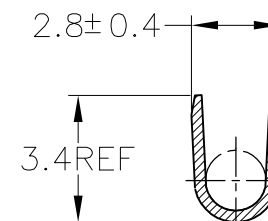

WIRE RANGE ID MARK
("M" SIZE MARK)
(STAMPED ON BOTTOM)

端子識別マーク "M"
(底面に刻印)

REVISIONS 変更					
P	LTR	DESCRIPTION	DATE	DWN	APVD
	F1	REVISED	ECR-19-018615	17JUL2020	DM HK

断面 C-C
SECT C-C

断面 A-A
SECT A-A

断面 B-B
SECT B-B

断面 A-A
SECT A-A
(175027のみ適用)
(ONLY 175027)

断面 B-B
SECT B-B
(175027のみ適用)
(ONLY 175027)

1. 製品規格; 108-5216, 108-5231, 108-5264, 108-3371

2. 部分金めっき

3. 取付適用規格; 114-5091

4. 識別用金めっき (全周)

5. 部分金めっき (両側のみ)

1. SPEC; 108-5216, 108-5231, 108-5264, 108-3371

WIRE RANGE
0.5~1.25mm²
(AWG#20-#16)

INSULATION DIA.
2~2.6mmφ

DWN	M.SUGAWARA	12MAY06
CHK	T.SHINOHARA	12MAY06
APVD	K.BETSUI	12MAY06
PRODUCT SPEC	製品規格	SEE NOTE 1
APPLICATION SPEC	取付適用規格	SEE NOTE 3
WEIGHT	-	
CUSTOMER DRAWING		