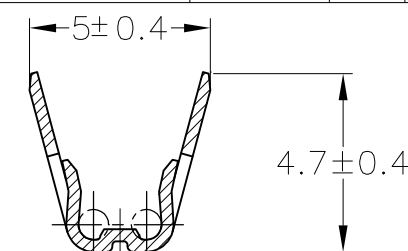

WIRE RANGE ID MARK
("M" SIZE MARK)
(STAMPED ON BOTTOM)

端子識別マーク "M"
(底面に刻印)

REVISIONS 変更					
P	LTR	DESCRIPTION	DATE	DWN	APVD
	F1	REVISED	ECR-19-018615	17JUL2020	DM HK

断面 C-C
SECT C-C

断面 A-A
SECT A-A

断面 B-B
SECT B-B

断面 A-A
SECT A-A
(175027のみ適用)
(ONLY 175027)

断面 B-B
SECT B-B
(175027のみ適用)
(ONLY 175027)

1. 製品規格; 108-5216, 108-5231, 108-5264, 108-3371

2. 部分金めっき

3. 取付適用規格; 114-5091

4. 識別用金めっき (全周)

5. 部分金めっき (両側のみ)

1. SPEC; 108-5216, 108-5231, 108-5264, 108-3371