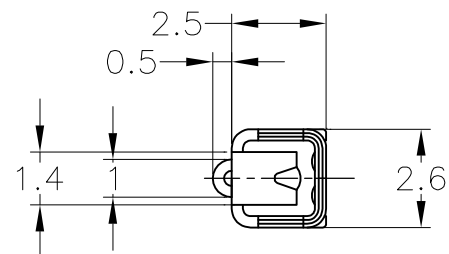

WIRE RANGE ID MARK
("M" SIZE MARK)
(STAMPED ON BOTTOM)

端子識別マーク "M"
(底面に刻印)

REVISIONS 変更					
P	LTR	DESCRIPTION	DATE	DWN	APVD
	F1	REVISED	ECR-19-018615	17JUL2020	DM HK

断面 C-C
SECT C-C

断面 A-A
SECT A-A

断面 B-B
SECT B-B

断面 A-A
SECT A-A
(175027のみ適用)
(ONLY 175027)

断面 B-B
SECT B-B
(175027のみ適用)
(ONLY 175027)

1. 製品規格; 108-5216, 108-5231, 108-5264, 108-3371

2. 部分金めっき

3. 取付適用規格; 114-5091

4. 識別用金めっき (全周)

5. 部分金めっき (両側のみ)

1. SPEC; 108-5216, 108-5231, 108-5264, 108-3371