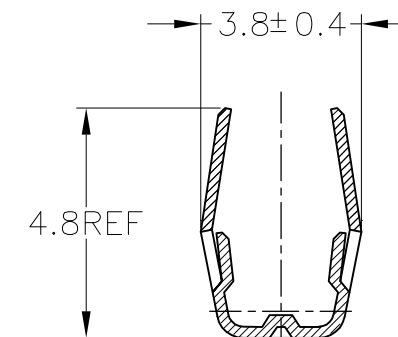

WIRE RANGE ID MARK
("M" SIZE MARK)
(STAMPED ON BOTTOM)

端子識別マーク "M"
(底面に刻印)

REVISIONS 変更					
P	LTR	DESCRIPTION	DATE	DWN	APVD
	F1	REVISED	ECR-19-018615	17JUL2020	DM HK

断面 C-C
SECT C-C

断面 A-A
SECT A-A

断面 B-B
SECT B-B

断面 A-A
SECT A-A
(175027のみ適用)
(ONLY 175027)

断面 B-B
SECT B-B
(175027のみ適用)
(ONLY 175027)

1. 製品規格; 108-5216, 108-5231, 108-5264, 108-3371

2. 部分金めっき

3. 取付適用規格; 114-5091

4. 識別用金めっき (全周)

5. 部分金めっき (両側のみ)

1. SPEC; 108-5216, 108-5231, 108-5264, 108-3371

WIRE RANGE
0.5~1.25mm²
(AWG#20-#16)

INSULATION DIA.
2~2.6mmφ

DWN	M.SUGAWARA	12MAY06
CHK	T.SHINOHARA	12MAY06
APVD	K.BETSUI	12MAY06
PRODUCT SPEC	製品規格	SEE NOTE 1
APPLICATION SPEC	取付適用規格	SEE NOTE 3
WEIGHT	-	
CUSTOMER DRAWING		

STE TE Connectivity

070 SERIES RECEPTACLE CONTACT

SIZE	CAGE CODE	DRAWING NO 番号	RESTRICTED TO
A3	00779	C-173631	-

SCALE 尺度	SHEET	REV
5:1	1 OF 1	F1

X-ON Electronics

Largest Supplier of Electrical and Electronic Components