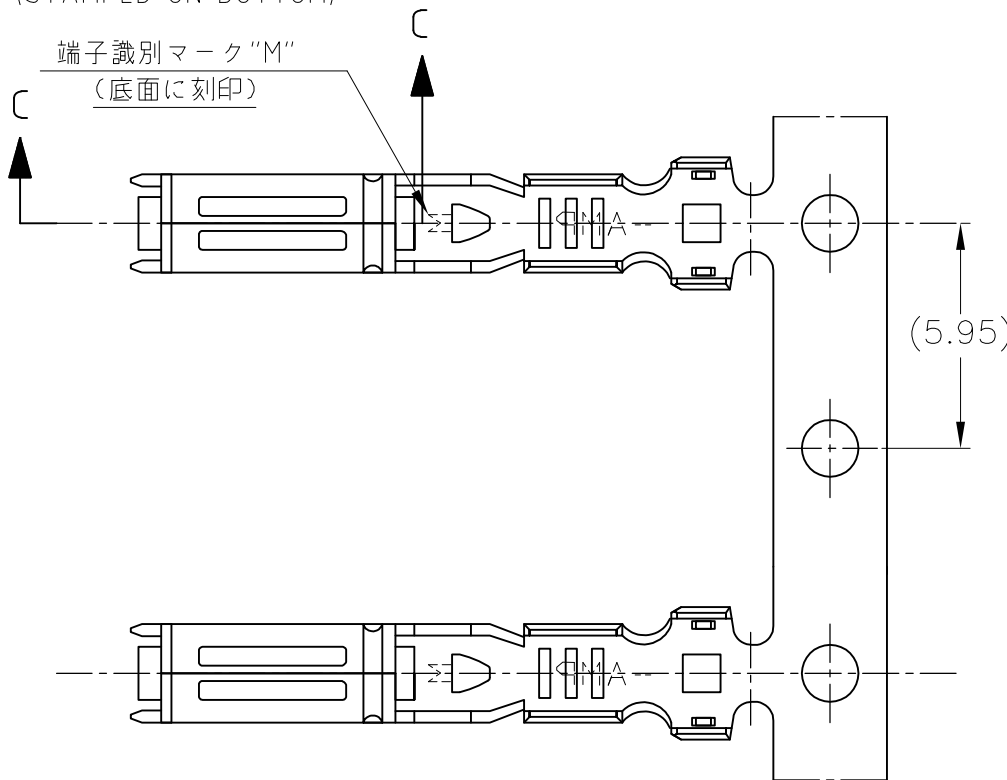

WIRE RANGE ID MARK
("M" SIZE MARK)
(STAMPED ON BOTTOM)

端子識別マーク "M"
(底面に刻印)

REVISIONS 変更					
P	LTR	DESCRIPTION	DATE	DWN	APVD
	F1	REVISED	ECR-19-018615	17JUL2020	DM HK

断面 C-C
SECT C-C

断面 A-A
SECT A-A

断面 B-B
SECT B-B

断面 A-A
SECT A-A
(175027のみ適用)
(ONLY 175027)

断面 B-B
SECT B-B
(175027のみ適用)
(ONLY 175027)

1. 製品規格; 108-5216, 108-5231, 108-5264, 108-3371

2. 部分金めっき

3. 取付適用規格; 114-5091

4. 識別用金めっき (全周)

5. 部分金めっき (両側のみ)

1. SPEC; 108-5216, 108-5231, 108-5264, 108-3371