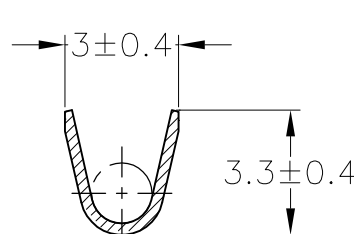

WIRE RANGE ID MARK
("M" SIZE MARK)
(STAMPED ON BOTTOM)

端子識別マーク "M"
(底面に刻印)

REVISIONS 変更					
P	LTR	DESCRIPTION	DATE	DWN	APVD
	F1	REVISED	ECR-19-018615	17JUL2020	DM HK

断面 C-C
SECT C-C

断面 A-A
SECT A-A

断面 B-B
SECT B-B

断面 A-A
SECT A-A
(175027のみ適用)
(ONLY 175027)

断面 B-B
SECT B-B
(175027のみ適用)
(ONLY 175027)

1. 製品規格; 108-5216, 108-5231, 108-5264, 108-3371

2. 部分金めっき

3. 取付適用規格; 114-5091

4. 識別用金めっき (全周)

5. 部分金めっき (両側のみ)

1. SPEC; 108-5216, 108-5231, 108-5264, 108-3371