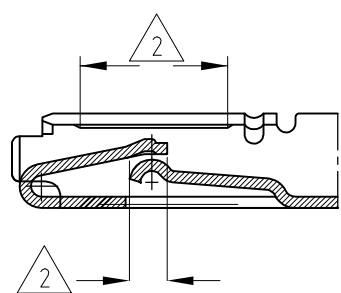

WIRE RANGE ID MARK
("M" SIZE MARK)
(STAMPED ON BOTTOM)

端子識別マーク "M"
(底面に刻印)

REVISIONS 変更					
P	LTR	DESCRIPTION	DATE	DWN	APVD
	F1	REVISED	ECR-19-018615	17JUL2020	DM HK

断面 C-C
SECT C-C

断面 A-A
SECT A-A

断面 B-B
SECT B-B

断面 A-A
SECT A-A
(175027のみ適用)
(ONLY 175027)

断面 B-B
SECT B-B
(175027のみ適用)
(ONLY 175027)

1. 製品規格; 108-5216, 108-5231, 108-5264, 108-3371

2. 部分金めっき

3. 取付適用規格; 114-5091

4. 識別用金めっき (全周)

5. 部分金めっき (両側のみ)

1. SPEC; 108-5216, 108-5231, 108-5264, 108-3371