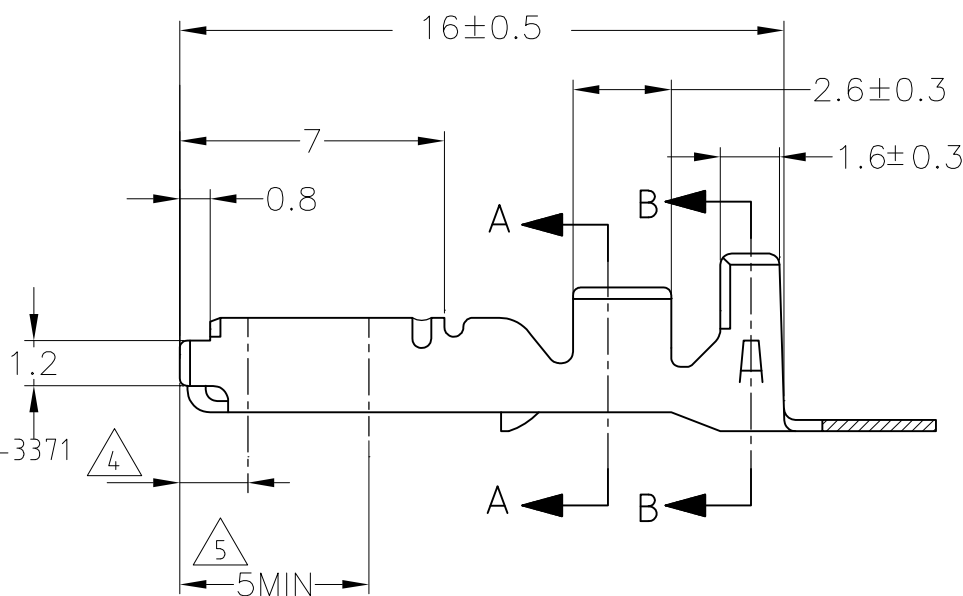

WIRE RANGE ID MARK
("M" SIZE MARK)
(STAMPED ON BOTTOM)

端子識別マーク "M"
(底面に刻印)

REVISIONS 変更					
P	LTR	DESCRIPTION	DATE	DWN	APVD
	F1	REVISED	ECR-19-018615	17JUL2020	DM HK

断面 C-C
SECT C-C

断面 A-A
SECT A-A

断面 B-B
SECT B-B

断面 A-A
SECT A-A
(175027のみ適用)
(ONLY 175027)

断面 B-B
SECT B-B
(175027のみ適用)
(ONLY 175027)

1. 製品規格; 108-5216, 108-5231, 108-5264, 108-3371

2. 部分金めっき

3. 取付適用規格; 114-5091

4. 識別用金めっき (全周)

5. 部分金めっき (両側のみ)

1. SPEC; 108-5216, 108-5231, 108-5264, 108-3371

STE TE Connectivity

070 SERIES RECEPTACLE CONTACT

SIZE	CAGE CODE	DRAWING NO 番号	RESTRICTED TO
A3	00779	C-173631	-

SCALE 尺度	SHEET	REV
5:1	1 OF 1	F1

X-ON Electronics

Largest Supplier of Electrical and Electronic Components