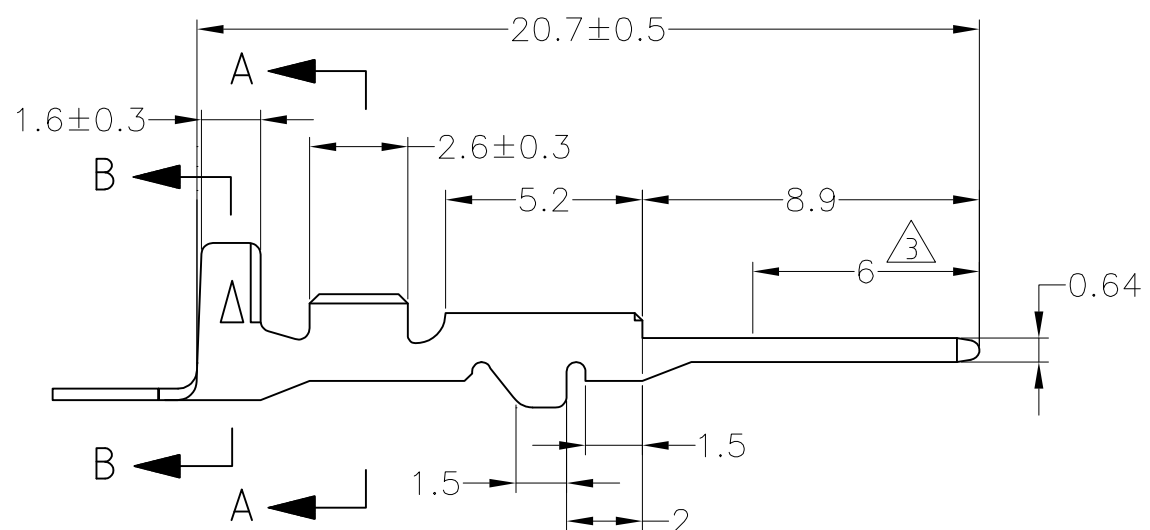

REVISIONS

P	LTR	DESCRIPTION	DATE	DWN	APVD
	E	REVISED	ECR-17-012605	25DEC2017	YN TK

- 1. 製品規格番号 ; 108-5231, 108-5264
- 2. 嵌合相手端子型番 ; 173630 他
- △ 部分金めっき, 他はニッケルめっき

- 1. PRODUCT SPECIFICATION NO. ; 108-5231, 108-5264
- 2. RECEPTACLE CONTACT ; 173630 etc.
- △ SELECTIVE GOLD PLATING, REMAINDER NICKEL PLATING

175029-3	部分金めっき SELECTIVE GOLD △	リン青銅 板厚0.32 PHOS BRO. t=0.32	173633-3		
175029-2	錫めっき済み PRE-TINNED	リン青銅 板厚0.32 PHOS BRO. t=0.32	173633-2		
175029-1	錫めっき済み PRE-TINNED	黄銅 板厚0.32 BRASS t=0.32	173633-1		
WIRE RANGE AVS 0.2~0.3mm ² (AWG#24-#22)	INSULATION DIA. 1.4~1.9mmφ	バラ端子型番 LOOSE PIECE NUMBER	仕上げ FINISH	材料 MATERIAL	型番 PART NUMBER

WIRE RANGE
AVS 0.2~0.3mm²
(AWG#24-#22)

INSULATION DIA.
1.4~1.9mmφ

バラ端子型番
LOOSE PIECE NUMBER

仕上げ
FINISH

材料
MATERIAL

型番
PART NUMBER

THIS DRAWING IS A CONTROLLED DOCUMENT.

DWN T.SHINOHARA 14JUN2012

SCALE 5:1 SHEET 1 OF 1 REV E

DIMENSIONS:
mm

MATERIAL
SEE TABLE

TOLERANCES UNLESS OTHERWISE SPECIFIED:

0 PLC	± -
1 PLC	± -
2 PLC	± -
3 PLC	± -
4 PLC	± -
ANGLES	± -
FINISH	± -

FINISH
SEE TABLE

TOLERANCES UNLESS OTHERWISE SPECIFIED: 一般公差	
10 ≥	: ±0.2
30 ≥	> 10 : ±0.25
100 ≥	> 30 : ±0.3
ANGLE : ±3°	