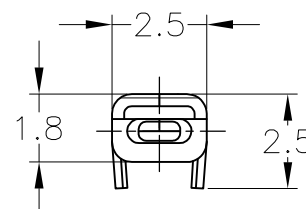

REVISIONS

P	LTR	DESCRIPTION	DATE	DWN	APVD
	E	REVISED	ECR-17-012605	25DEC2017	YN TK

- 1. 製品規格番号 ; 108-5231, 108-5264
- 2. 嵌合相手端子型番 ; 173630 他
- △ 部分金めっき, 他はニッケルめっき

- 1. PRODUCT SPECIFICATION NO. ; 108-5231, 108-5264
- 2. RECEPTACLE CONTACT ; 173630 etc.
- △ SELECTIVE GOLD PLATING, REMAINDER NICKEL PLATING

175029-3	部分金めっき SELECTIVE GOLD △	リン青銅 板厚0.32 PHOS BRO. t=0.32	173633-3		
175029-2	錫めっき済み PRE-TINNED	リン青銅 板厚0.32 PHOS BRO. t=0.32	173633-2		
175029-1	錫めっき済み PRE-TINNED	黄銅 板厚0.32 BRASS t=0.32	173633-1		
WIRE RANGE AVS 0.2~0.3mm ² (AWG#24-#22)	INSULATION DIA. 1.4~1.9mmφ	バラ端子型番 LOOSE PIECE NUMBER	仕上げ FINISH	材料 MATERIAL	型番 PART NUMBER

WIRE RANGE
AVS 0.2~0.3mm²
(AWG#24-#22)

INSULATION DIA.
1.4~1.9mmφ

バラ端子型番
LOOSE PIECE NUMBER

仕上げ
FINISH

材料
MATERIAL

型番
PART NUMBER

THIS DRAWING IS A CONTROLLED DOCUMENT.

DWN T.SHINOHARA 14JUN2012

SCALE 5:1 SHEET 1 OF 1 REV E

DIMENSIONS:
mm

MATERIAL
SEE TABLE

TOLERANCES UNLESS OTHERWISE SPECIFIED:

0 PLC	± -
1 PLC	± -
2 PLC	± -
3 PLC	± -
4 PLC	± -
ANGLES	± -
FINISH	± -

FINISH
SEE TABLE

TOLERANCES UNLESS OTHERWISE SPECIFIED: 一般公差	
10 ≥	: ±0.2
30 ≥	> 10 : ±0.25
100 ≥	> 30 : ±0.3
ANGLE : ±3°	