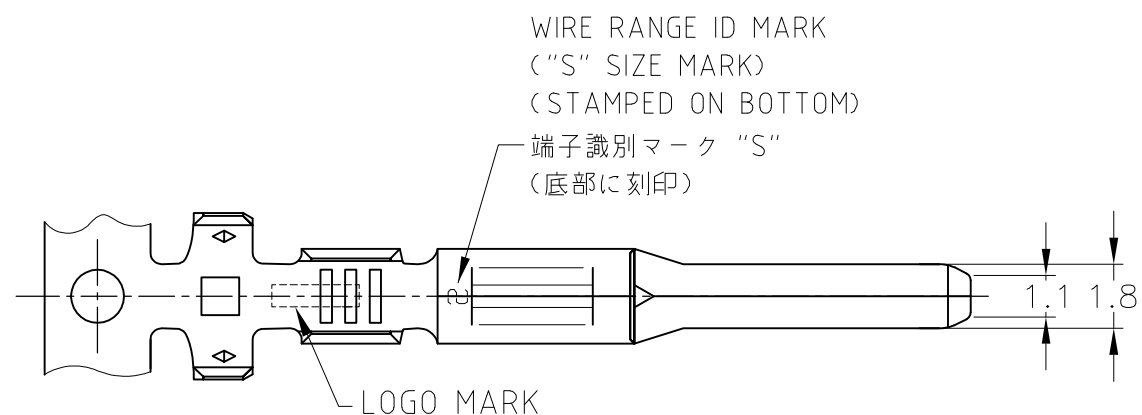

REVISIONS

P	LTR	DESCRIPTION	DATE	DWN	APVD
	E	REVISED	ECR-17-012605	25DEC2017	YN TK

- 1. 製品規格番号 ; 108-5231, 108-5264
- 2. 嵌合相手端子型番 ; 173630 他
- △ 部分金めっき, 他はニッケルめっき

- 1. PRODUCT SPECIFICATION NO. ; 108-5231, 108-5264
- 2. RECEPTACLE CONTACT ; 173630 etc.
- △ SELECTIVE GOLD PLATING, REMAINDER NICKEL PLATING

175029-3	部分金めっき SELECTIVE GOLD △	リン青銅 板厚0.32 PHOS BRO. t=0.32	173633-3		
175029-2	錫めっき済み PRE-TINNED	リン青銅 板厚0.32 PHOS BRO. t=0.32	173633-2		
175029-1	錫めっき済み PRE-TINNED	黄銅 板厚0.32 BRASS t=0.32	173633-1		
WIRE RANGE AVS 0.2~0.3mm ² (AWG#24-#22)	INSULATION DIA. 1.4~1.9mmφ	バラ端子型番 LOOSE PIECE NUMBER	仕上げ FINISH	材料 MATERIAL	型番 PART NUMBER

WIRE RANGE
AVS 0.2~0.3mm²
(AWG#24-#22)

INSULATION DIA.
1.4~1.9mmφ

バラ端子型番
LOOSE PIECE NUMBER

仕上げ
FINISH

材料
MATERIAL

型番
PART NUMBER

THIS DRAWING IS A CONTROLLED DOCUMENT.

DWN T.SHINOHARA 14JUN2012

SCALE 5:1 SHEET 1 OF 1 REV E

DIMENSIONS:
mm

MATERIAL
SEE TABLE

TOLERANCES UNLESS OTHERWISE SPECIFIED:

0 PLC	± -
1 PLC	± -
2 PLC	± -
3 PLC	± -
4 PLC	± -
ANGLES	± -
FINISH	± -

FINISH
SEE TABLE

TOLERANCES UNLESS OTHERWISE SPECIFIED: 一般公差	
10 ≥	: ±0.2
30 ≥	> 10 : ±0.25
100 ≥	> 30 : ±0.3
ANGLE : ±3°	