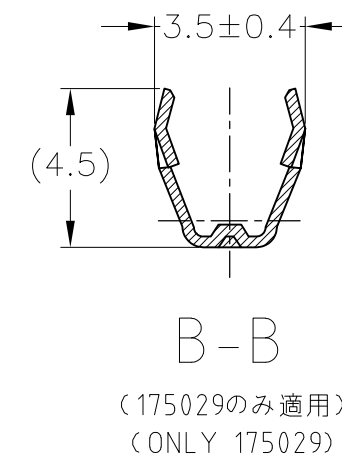

REVISIONS

P	LTR	DESCRIPTION	DATE	DWN	APVD
	E	REVISED	ECR-17-012605	25DEC2017	YN TK

- 1. 製品規格番号 ; 108-5231, 108-5264
- 2. 嵌合相手端子型番 ; 173630 他
- △ 部分金めっき, 他はニッケルめっき

- 1. PRODUCT SPECIFICATION NO. ; 108-5231, 108-5264
- 2. RECEPTACLE CONTACT ; 173630 etc.
- △ SELECTIVE GOLD PLATING, REMAINDER NICKEL PLATING

175029-3	部分金めっき SELECTIVE GOLD △	リン青銅 板厚0.32 PHOS BRO. t=0.32	173633-3		
175029-2	錫めっき済み PRE-TINNED	リン青銅 板厚0.32 PHOS BRO. t=0.32	173633-2		
175029-1	錫めっき済み PRE-TINNED	黄銅 板厚0.32 BRASS t=0.32	173633-1		
WIRE RANGE AVS 0.2~0.3mm ² (AWG#24-#22)	INSULATION DIA. 1.4~1.9mmφ	バラ端子型番 LOOSE PIECE NUMBER	仕上げ FINISH	材料 MATERIAL	型番 PART NUMBER

WIRE RANGE
AVS 0.2~0.3mm²
(AWG#24-#22)

INSULATION DIA.
1.4~1.9mmφ

バラ端子型番
LOOSE PIECE NUMBER

仕上げ
FINISH

材料
MATERIAL

型番
PART NUMBER

THIS DRAWING IS A CONTROLLED DOCUMENT.

DWN T.SHINOHARA 14JUN2012

SCALE 5:1 SHEET 1 OF 1 REV E

DIMENSIONS:
mm

MATERIAL
SEE TABLE

TOLERANCES UNLESS OTHERWISE SPECIFIED:

0 PLC	± -
1 PLC	± -
2 PLC	± -
3 PLC	± -
4 PLC	± -
ANGLES	± -
FINISH	± -

FINISH
SEE TABLE

TOLERANCES UNLESS OTHERWISE SPECIFIED: 一般公差	
10 ≥	: ±0.2
30 ≥	> 10 : ±0.25
100 ≥	> 30 : ±0.3
ANGLE : ±3°	