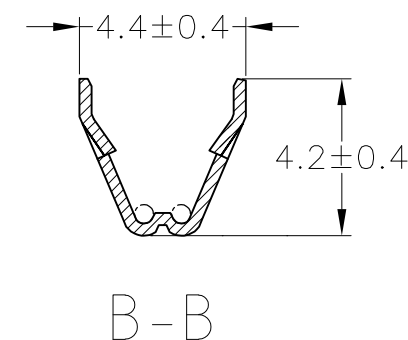

REVISIONS

P	LTR	DESCRIPTION	DATE	DWN	APVD
	E	REVISED	ECR-17-012605	25DEC2017	YN TK

- 1. 製品規格番号 ; 108-5231, 108-5264
- 2. 嵌合相手端子型番 ; 173630 他
- △ 部分金めっき, 他はニッケルめっき

- 1. PRODUCT SPECIFICATION NO. ; 108-5231, 108-5264
- 2. RECEPTACLE CONTACT ; 173630 etc.
- △ SELECTIVE GOLD PLATING, REMAINDER NICKEL PLATING

175029-3	部分金めっき SELECTIVE GOLD △	リン青銅 板厚0.32 PHOS BRO. t=0.32	173633-3		
175029-2	錫めっき済み PRE-TINNED	リン青銅 板厚0.32 PHOS BRO. t=0.32	173633-2		
175029-1	錫めっき済み PRE-TINNED	黄銅 板厚0.32 BRASS t=0.32	173633-1		
WIRE RANGE AVS 0.2~0.3mm ² (AWG#24-#22)	INSULATION DIA. 1.4~1.9mmφ	バラ端子型番 LOOSE PIECE NUMBER	仕上げ FINISH	材料 MATERIAL	型番 PART NUMBER

WIRE RANGE
AVS 0.2~0.3mm²
(AWG#24-#22)

INSULATION DIA.
1.4~1.9mmφ

バラ端子型番
LOOSE PIECE NUMBER

仕上げ
FINISH

材料
MATERIAL

型番
PART NUMBER

THIS DRAWING IS A CONTROLLED DOCUMENT.

DWN T.SHINOHARA 14JUN2012