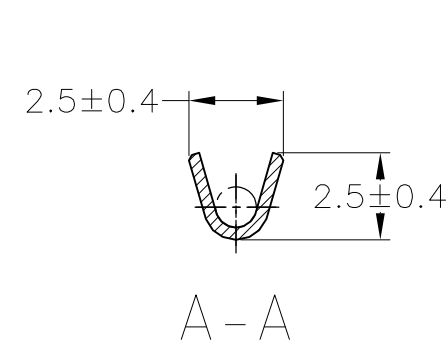

REVISIONS

P	LTR	DESCRIPTION	DATE	DWN	APVD
	E	REVISED	ECR-17-012605	25DEC2017	YN TK

- 1. 製品規格番号 ; 108-5231, 108-5264
- 2. 嵌合相手端子型番 ; 173630 他
- △ 部分金めっき, 他はニッケルめっき

- 1. PRODUCT SPECIFICATION NO. ; 108-5231, 108-5264
- 2. RECEPTACLE CONTACT ; 173630 etc.
- △ SELECTIVE GOLD PLATING, REMAINDER NICKEL PLATING

175029-3	部分金めっき SELECTIVE GOLD △	リン青銅 板厚0.32 PHOS BRO. t=0.32	173633-3		
175029-2	錫めっき済み PRE-TINNED	リン青銅 板厚0.32 PHOS BRO. t=0.32	173633-2		
175029-1	錫めっき済み PRE-TINNED	黄銅 板厚0.32 BRASS t=0.32	173633-1		
WIRE RANGE AVS 0.2~0.3mm ² (AWG#24-#22)	INSULATION DIA. 1.4~1.9mmφ	バラ端子型番 LOOSE PIECE NUMBER	仕上げ FINISH	材料 MATERIAL	型番 PART NUMBER

WIRE RANGE
AVS 0.2~0.3mm²
(AWG#24-#22)

INSULATION DIA.
1.4~1.9mmφ

バラ端子型番
LOOSE PIECE NUMBER

仕上げ
FINISH

材料
MATERIAL

型番
PART NUMBER

THIS DRAWING IS A CONTROLLED DOCUMENT.

DWN T.SHINOHARA 14JUN2012