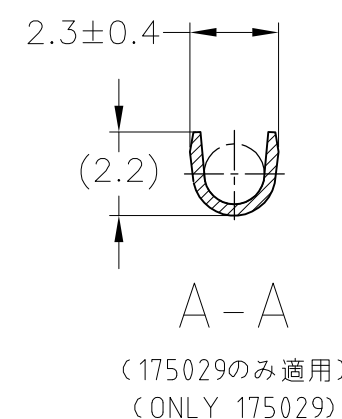

REVISIONS

P	LTR	DESCRIPTION	DATE	DWN	APVD
	E	REVISED	ECR-17-012605	25DEC2017	YN TK

- 1. 製品規格番号 ; 108-5231, 108-5264
- 2. 嵌合相手端子型番 ; 173630 他
- △ 部分金めっき, 他はニッケルめっき

- 1. PRODUCT SPECIFICATION NO. ; 108-5231, 108-5264
- 2. RECEPTACLE CONTACT ; 173630 etc.
- △ SELECTIVE GOLD PLATING, REMAINDER NICKEL PLATING

175029-3	部分金めっき SELECTIVE GOLD △	リン青銅 板厚0.32 PHOS BRO. t=0.32	173633-3		
175029-2	錫めっき済み PRE-TINNED	リン青銅 板厚0.32 PHOS BRO. t=0.32	173633-2		
175029-1	錫めっき済み PRE-TINNED	黄銅 板厚0.32 BRASS t=0.32	173633-1		
WIRE RANGE AVS 0.2~0.3mm ² (AWG#24-#22)	INSULATION DIA. 1.4~1.9mmφ	バラ端子型番 LOOSE PIECE NUMBER	仕上げ FINISH	材料 MATERIAL	型番 PART NUMBER

WIRE RANGE
AVS 0.2~0.3mm²
(AWG#24-#22)

INSULATION DIA.
1.4~1.9mmφ

バラ端子型番
LOOSE PIECE NUMBER

仕上げ
FINISH

材料
MATERIAL

型番
PART NUMBER

THIS DRAWING IS A CONTROLLED DOCUMENT.

DWN T.SHINOHARA 14JUN2012

SCALE 5:1 SHEET 1 OF 1 REV E

DIMENSIONS:
mm

MATERIAL
SEE TABLE

TOLERANCES UNLESS OTHERWISE SPECIFIED:

0 PLC	± -
1 PLC	± -
2 PLC	± -
3 PLC	± -
4 PLC	± -
ANGLES	± -
FINISH	± -

FINISH
SEE TABLE

TOLERANCES UNLESS OTHERWISE SPECIFIED: 一般公差	
10 ≥	: ±0.2
30 ≥	> 10 : ±0.25
100 ≥	> 30 : ±0.3
ANGLE : ±3°	