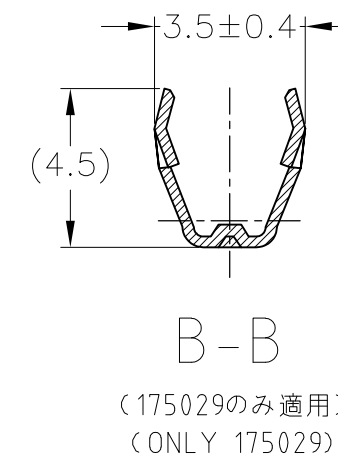

REVISIONS

P	LTR	DESCRIPTION	DATE	DWN	APVD
	E	REVISED ECR-17-012605	25DEC2017	YN	TK

- 1. 製品規格番号 ; 108-5231, 108-5264
- 2. 嵌合相手端子型番 ; 173630 他
- 3. 部分金めっき, 他はニッケルめっき

- 1. PRODUCT SPECIFICATION NO. ; 108-5231, 108-5264
- 2. RECEPTACLE CONTACT ; 173630 etc.
- 3. SELECTIVE GOLD PLATING, REMAINDER NICKEL PLATING

175029-3	部分金めっき SELECTIVE GOLD	リン青銅 板厚0.32 PHOS BRO. t=0.32	173633-3
175029-2	錫めっき済み PRE-TINNED	リン青銅 板厚0.32 PHOS BRO. t=0.32	173633-2
175029-1	錫めっき済み PRE-TINNED	黄銅 板厚0.32 BRASS t=0.32	173633-1
バラ端子型番 LOOSE PIECE NUMBER	仕上げ FINISH	材料 MATERIAL	型番 PART NUMBER

WIRE RANGE
AVS 0.2~0.3mm²
(AWG#24-#22)

INSULATION DIA.
1.4~1.9mmφ

THIS DRAWING IS A CONTROLLED DOCUMENT.

DIMENSIONS:
mm

TOLERANCES UNLESS OTHERWISE SPECIFIED:

- 0 PLC ± -
- 1 PLC ± -
- 2 PLC ± -
- 3 PLC ± -
- 4 PLC ± -
- ANGLES ± -

114-5092

WEIGHT 0.3 g

CUSTOMER DRAWING

NAME

070 SERIES TAB CONTACT

SIZE

A3 00779

CAGE CODE