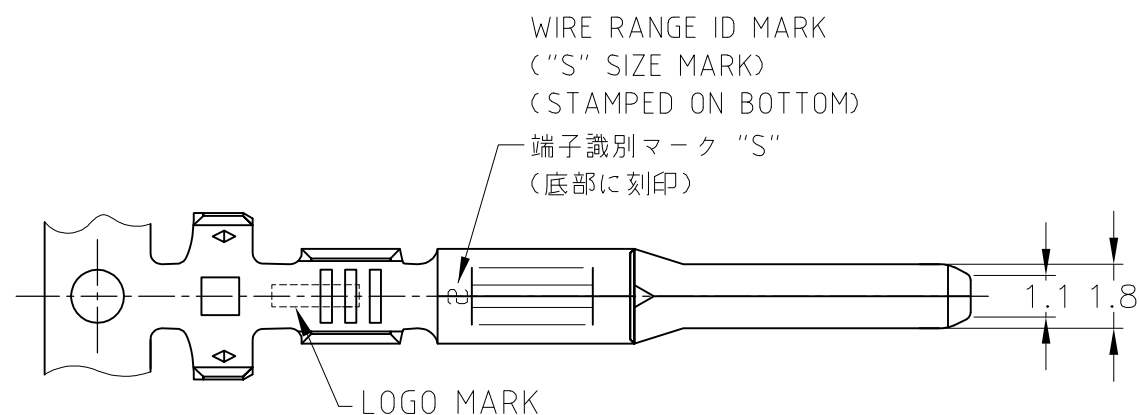

REVISIONS

P	LTR	DESCRIPTION	DATE	DWN	APVD
	E	REVISED ECR-17-012605	25DEC2017	YN	TK

- 1. 製品規格番号 ; 108-5231, 108-5264
- 2. 嵌合相手端子型番 ; 173630 他
- 3. 部分金めっき, 他はニッケルめっき

- 1. PRODUCT SPECIFICATION NO. ; 108-5231, 108-5264
- 2. RECEPTACLE CONTACT ; 173630 etc.
- 3. SELECTIVE GOLD PLATING, REMAINDER NICKEL PLATING

175029-3	部分金めっき SELECTIVE GOLD	リン青銅 板厚0.32 PHOS BRO. t=0.32	173633-3
175029-2	錫めっき済み PRE-TINNED	リン青銅 板厚0.32 PHOS BRO. t=0.32	173633-2
175029-1	錫めっき済み PRE-TINNED	黄銅 板厚0.32 BRASS t=0.32	173633-1
バラ端子型番 LOOSE PIECE NUMBER	仕上げ FINISH	材料 MATERIAL	型番 PART NUMBER

WIRE RANGE
AVS 0.2~0.3mm²
(AWG#24-#22)

INSULATION DIA.
1.4~1.9mmφ

THIS DRAWING IS A CONTROLLED DOCUMENT.

DIMENSIONS:
mm

TOLERANCES UNLESS OTHERWISE SPECIFIED:

- 0 PLC ± -
- 1 PLC ± -
- 2 PLC ± -
- 3 PLC ± -
- 4 PLC ± -
- ANGLES ± -