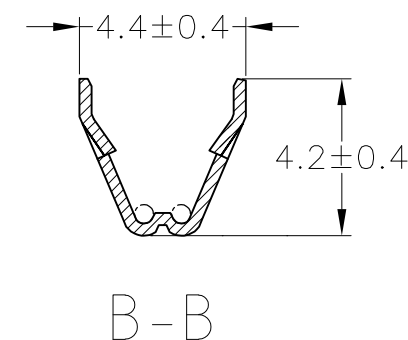

REVISIONS

P	LTR	DESCRIPTION	DATE	DWN	APVD
	E	REVISED ECR-17-012605	25DEC2017	YN	TK

- 1. 製品規格番号 ; 108-5231, 108-5264
- 2. 嵌合相手端子型番 ; 173630 他
- 3. 部分金めっき, 他はニッケルめっき

- 1. PRODUCT SPECIFICATION NO. ; 108-5231, 108-5264
- 2. RECEPTACLE CONTACT ; 173630 etc.
- 3. SELECTIVE GOLD PLATING, REMAINDER NICKEL PLATING

175029-3	部分金めっき SELECTIVE GOLD	リン青銅 板厚0.32 PHOS BRO. t=0.32	173633-3
175029-2	錫めっき済み PRE-TINNED	リン青銅 板厚0.32 PHOS BRO. t=0.32	173633-2
175029-1	錫めっき済み PRE-TINNED	黄銅 板厚0.32 BRASS t=0.32	173633-1
バラ端子型番 LOOSE PIECE NUMBER	仕上げ FINISH	材料 MATERIAL	型番 PART NUMBER

WIRE RANGE
AVS 0.2~0.3mm²
(AWG#24-#22)

INSULATION DIA.
1.4~1.9mmφ

THIS DRAWING IS A CONTROLLED DOCUMENT.

DIMENSIONS:
mm

TOLERANCES UNLESS OTHERWISE SPECIFIED:

- 0 PLC ± -
- 1 PLC ± -
- 2 PLC ± -
- 3 PLC ± -
- 4 PLC ± -
- ANGLES ± -