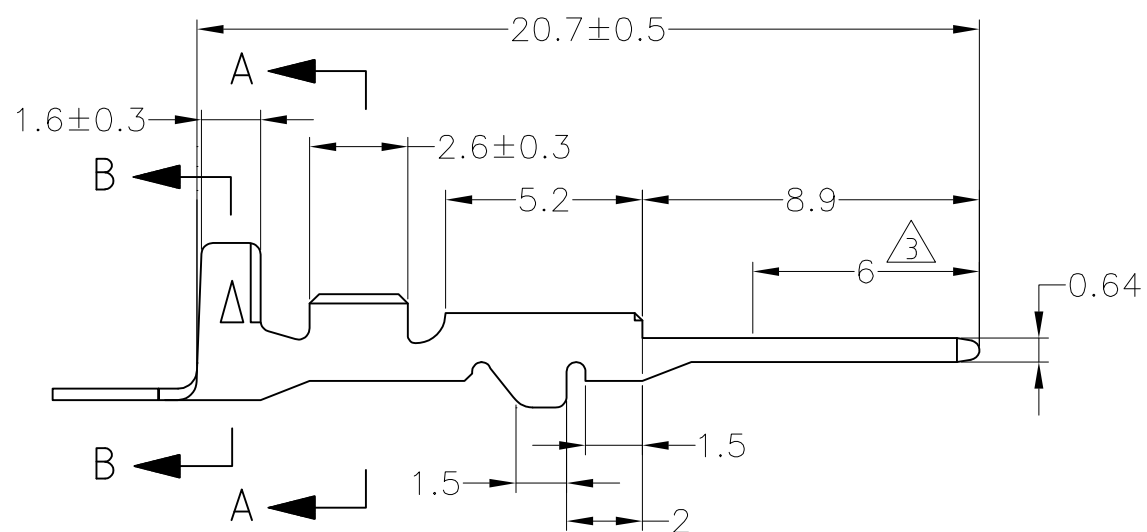

REVISIONS

P	LTR	DESCRIPTION	DATE	DWN	APVD
	E	REVISED ECR-17-012605	25DEC2017	YN	TK

- 1. 製品規格番号 ; 108-5231, 108-5264
- 2. 嵌合相手端子型番 ; 173630 他
- 3. 部分金めっき, 他はニッケルめっき

- 1. PRODUCT SPECIFICATION NO. ; 108-5231, 108-5264
- 2. RECEPTACLE CONTACT ; 173630 etc.
- 3. SELECTIVE GOLD PLATING, REMAINDER NICKEL PLATING

175029-3	部分金めっき SELECTIVE GOLD	リン青銅 板厚0.32 PHOS BRO. t=0.32	173633-3
175029-2	錫めっき済み PRE-TINNED	リン青銅 板厚0.32 PHOS BRO. t=0.32	173633-2
175029-1	錫めっき済み PRE-TINNED	黄銅 板厚0.32 BRASS t=0.32	173633-1
バラ端子型番 LOOSE PIECE NUMBER	仕上げ FINISH	材料 MATERIAL	型番 PART NUMBER

WIRE RANGE
AVS 0.2~0.3mm²
(AWG#24-#22)

INSULATION DIA.
1.4~1.9mmφ

THIS DRAWING IS A CONTROLLED DOCUMENT.

DIMENSIONS:
mm

TOLERANCES UNLESS OTHERWISE SPECIFIED:

- 0 PLC ± -
- 1 PLC ± -
- 2 PLC ± -
- 3 PLC ± -
- 4 PLC ± -
- ANGLES ± -