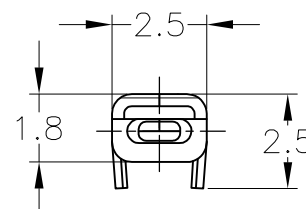

REVISIONS

P	LTR	DESCRIPTION	DATE	DWN	APVD
	E	REVISED ECR-17-012605	25DEC2017	YN	TK

- 1. 製品規格番号 ; 108-5231, 108-5264
- 2. 嵌合相手端子型番 ; 173630 他
- 3. 部分金めっき, 他はニッケルめっき

- 1. PRODUCT SPECIFICATION NO. ; 108-5231, 108-5264
- 2. RECEPTACLE CONTACT ; 173630 etc.
- 3. SELECTIVE GOLD PLATING, REMAINDER NICKEL PLATING

175029-3	部分金めっき SELECTIVE GOLD	リン青銅 板厚0.32 PHOS BRO. t=0.32	173633-3
175029-2	錫めっき済み PRE-TINNED	リン青銅 板厚0.32 PHOS BRO. t=0.32	173633-2
175029-1	錫めっき済み PRE-TINNED	黄銅 板厚0.32 BRASS t=0.32	173633-1
バラ端子型番 LOOSE PIECE NUMBER	仕上げ FINISH	材料 MATERIAL	型番 PART NUMBER

WIRE RANGE
AVS 0.2~0.3mm²
(AWG#24-#22)

INSULATION DIA.
1.4~1.9mmφ

THIS DRAWING IS A CONTROLLED DOCUMENT.

DIMENSIONS:
mm

TOLERANCES UNLESS OTHERWISE SPECIFIED:

- 0 PLC ± -
- 1 PLC ± -
- 2 PLC ± -
- 3 PLC ± -
- 4 PLC ± -
- ANGLES ± -

114-5092

WEIGHT 0.3 g

CUSTOMER DRAWING

NAME

070 SERIES TAB CONTACT

SIZE

A3 00779

CAGE CODE