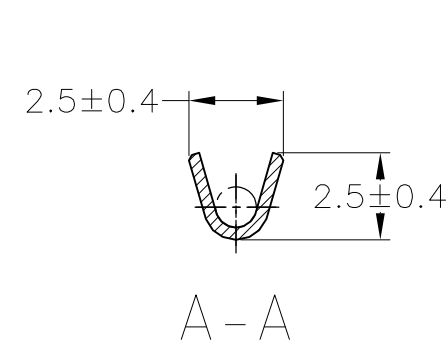

REVISIONS

P	LTR	DESCRIPTION	DATE	DWN	APVD
	E	REVISED ECR-17-012605	25DEC2017	YN	TK

- 1. 製品規格番号 ; 108-5231, 108-5264
- 2. 嵌合相手端子型番 ; 173630 他
- 3. 部分金めっき, 他はニッケルめっき

- 1. PRODUCT SPECIFICATION NO. ; 108-5231, 108-5264
- 2. RECEPTACLE CONTACT ; 173630 etc.
- 3. SELECTIVE GOLD PLATING, REMAINDER NICKEL PLATING

WIRE RANGE
AVS 0.2~0.3mm²
(AWG#24-#22)

INSULATION DIA.
1.4~1.9mmφ

THIS DRAWING IS A CONTROLLED DOCUMENT.

DIMENSIONS:
mm

TOLERANCES UNLESS OTHERWISE SPECIFIED:

- 0 PLC ± -
- 1 PLC ± -
- 2 PLC ± -
- 3 PLC ± -
- 4 PLC ± -
- ANGLES ± -