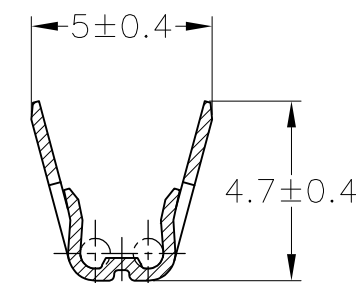

REVISIONS

P	LTR	DESCRIPTION	DATE	DWN	APVD
	F	REVISED	ECR-17-012605	25JAN2018	YN TK

断面 A-A
SECT A-A

断面 B-B
SECT B-B

断面 A-A
SECT A-A
(175030のみ適用)
(ONLY 175030)

断面 B-B
SECT B-B
(175030のみ適用)
(ONLY 175030)

- 1. 製品規格; 108-5231, 108-5264
- 2. 嵌合相手端子型番; 173631 他
- 3. 圧着規格; 114-5092
- △ 部分金めっき, 他はニッケルめっき

- 1. SPEC; 108-5231, 108-5264
- 2. RECEPTACLE CONTACT; 173631 etc
- 3. APPLICATION SPECIFICATION; 114-5092
- △ SELECTIVE GOLD PLATING, REMAINDER NICKEL PLATING

SEE DRAWING 173645-5			173645-5
175030-3	部分金めっき SELECTIVE GOLD	リン青銅 板厚0.32 PHOS BRO. t0.32	173645-3
175030-2	錫めっき済み PRE-TINNED	リン青銅 板厚0.32 PHOS BRO. t0.32	173645-2
175030-1	錫めっき済み PRE-TINNED	黄銅 板厚0.32 BRASS t0.32	173645-1
パラ端子型番 L/P NUMBER	仕上 FINISH	材料 MATERIAL	型番 PART NUMBER