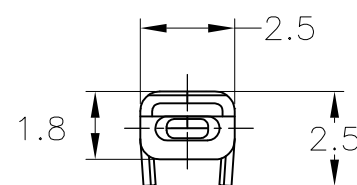

REVISIONS

P	LTR	DESCRIPTION	DATE	DWN	APVD
	F	REVISED	ECR-17-012605	25JAN2018	YN TK

断面 A-A
SECT A-A

断面 B-B
SECT B-B

断面 A-A
SECT A-A
(175030のみ適用)
(ONLY 175030)

断面 B-B
SECT B-B
(175030のみ適用)
(ONLY 175030)

- 1. 製品規格; 108-5231, 108-5264
- 2. 嵌合相手端子型番; 173631 他
- 3. 圧着規格; 114-5092
- △ 部分金めっき, 他はニッケルめっき

- 1. SPEC; 108-5231, 108-5264
- 2. RECEPTACLE CONTACT; 173631 etc
- 3. APPLICATION SPECIFICATION; 114-5092
- △ SELECTIVE GOLD PLATING, REMAINDER NICKEL PLATING

SEE DRAWING 173645-5			173645-5
175030-3	部分金めっき SELECTIVE GOLD	リン青銅 板厚0.32 PHOS BRO. t0.32	173645-3
175030-2	錫めっき済み PRE-TINNED	リン青銅 板厚0.32 PHOS BRO. t0.32	173645-2
175030-1	錫めっき済み PRE-TINNED	黄銅 板厚0.32 BRASS t0.32	173645-1
パラ端子型番 L/P NUMBER	仕上 FINISH	材料 MATERIAL	型番 PART NUMBER

TOLERANCES UNLESS OTHERWISE SPECIFIED: 一般公差	
10 ≥	±0.2
30 ≥ > 10	±0.25
100 ≥ > 30	±0.3
ANGLE	±3°

THIS DRAWING IS A CONTROLLED DOCUMENT.

DIMENSIONS: 単位: 耗 mm	TOLERANCES UNLESS OTHERWISE SPECIFIED: 一般公差
	0 PLC ±-
	1 PLC ±-
	2 PLC ±-
	3 PLC ±-
	4 PLC ±-
	ANGLES ±-
MATERIAL 材料	FINISH 仕上
SEE TABLE	SEE TABLE

DWN	M.SUGAWARA	16MAY06
CHK	T.SHINOHARA	16MAY06
APVD	K.BETSUI	16MAY06
PRODUCT SPEC	製品規格	SEE NOTE
APPLICATION SPEC	取付適用規格	SEE NOTE
WEIGHT	-	

STE TE Connectivity Ltd.		
070 SERIES TAB CONTACT		
SIZE	CAGE CODE	DRAWING NO 番号
A3	00779	G-173645
CUSTOMER DRAWING		RESTRICTED TO
SCALE 尺度	SHEET	REV
5:1	1 OF 1	F