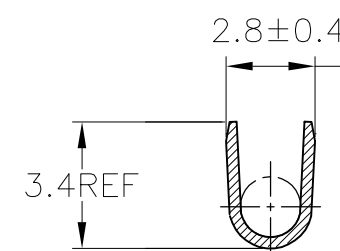

REVISIONS

P	LTR	DESCRIPTION	DATE	DWN	APVD
	F	REVISED	ECR-17-012605	25JAN2018	YN TK

断面 A-A
SECT A-A

断面 B-B
SECT B-B

断面 A-A
SECT A-A
(175030のみ適用)
(ONLY 175030)

断面 B-B
SECT B-B
(175030のみ適用)
(ONLY 175030)

- 1. 製品規格; 108-5231, 108-5264
- 2. 嵌合相手端子型番; 173631 他
- 3. 圧着規格; 114-5092
- △ 部分金めっき, 他はニッケルめっき

- 1. SPEC; 108-5231, 108-5264
- 2. RECEPTACLE CONTACT; 173631 etc
- 3. APPLICATION SPECIFICATION; 114-5092
- △ SELECTIVE GOLD PLATING, REMAINDER NICKEL PLATING

SEE DRAWING 173645-5			173645-5
175030-3	部分金めっき SELECTIVE GOLD	リン青銅 板厚0.32 PHOS BRO. t0.32	173645-3
175030-2	錫めっき済み PRE-TINNED	リン青銅 板厚0.32 PHOS BRO. t0.32	173645-2
175030-1	錫めっき済み PRE-TINNED	黄銅 板厚0.32 BRASS t0.32	173645-1
パラ端子型番 L/P NUMBER	仕上 FINISH	材料 MATERIAL	型番 PART NUMBER

DWN	M.SUGAWARA	16MAY06
CHK	T.SHINOHARA	16MAY06
APVD	K.BETSUI	16MAY06
PRODUCT SPEC	製品規格	SEE NOTE
APPLICATION SPEC	取付適用規格	SEE NOTE
WEIGHT	-	

STE TE Connectivity Ltd.		
070 SERIES TAB CONTACT		
SIZE	CAGE CODE	DRAWING NO 番号
A3	00779	G-173645
CUSTOMER DRAWING		RESTRICTED TO
SCALE 尺度	SHEET	REV
5:1	1 OF 1	F