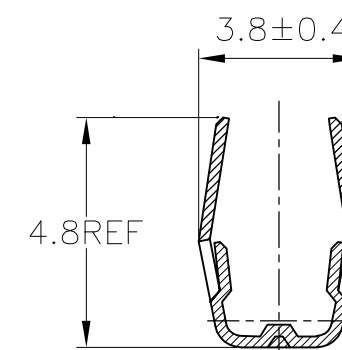

REVISIONS

P	LTR	DESCRIPTION	DATE	DWN	APVD
	F	REVISED	ECR-17-012605	25JAN2018	YN TK

断面 A-A
SECT A-A

断面 B-B
SECT B-B

断面 A-A
SECT A-A
(175030のみ適用)
(ONLY 175030)

断面 B-B
SECT B-B
(175030のみ適用)
(ONLY 175030)

- 1. 製品規格; 108-5231, 108-5264
- 2. 嵌合相手端子型番; 173631 他
- 3. 圧着規格; 114-5092
- △ 部分金めっき, 他はニッケルめっき

- 1. SPEC; 108-5231, 108-5264
- 2. RECEPTACLE CONTACT; 173631 etc
- 3. APPLICATION SPECIFICATION; 114-5092
- △ SELECTIVE GOLD PLATING, REMAINDER NICKEL PLATING

SEE DRAWING 173645-5			173645-5
175030-3	部分金めっき SELECTIVE GOLD	リン青銅 板厚0.32 PHOS BRO. t0.32	173645-3
175030-2	錫めっき済み PRE-TINNED	リン青銅 板厚0.32 PHOS BRO. t0.32	173645-2
175030-1	錫めっき済み PRE-TINNED	黄銅 板厚0.32 BRASS t0.32	173645-1
パラ端子型番 L/P NUMBER	仕上 FINISH	材料 MATERIAL	型番 PART NUMBER

TOLERANCES UNLESS OTHERWISE SPECIFIED: 一般公差	
10 ≥	±0.2
30 ≥ > 10	±0.25
100 ≥ > 30	±0.3
ANGLE	±3°

THIS DRAWING IS A CONTROLLED DOCUMENT.

DIMENSIONS: 単位: 耗 mm	TOLERANCES UNLESS OTHERWISE SPECIFIED: 一般公差
	0 PLC ±-
	1 PLC ±-
	2 PLC ±-
	3 PLC ±-
	4 PLC ±-
	ANGLES ±-
MATERIAL 材料	FINISH 仕上
SEE TABLE	SEE TABLE

DWN	M.SUGAWARA	16MAY06
CHK	T.SHINOHARA	16MAY06
APVD	K.BETSUI	16MAY06
PRODUCT SPEC	製品規格	SEE NOTE
APPLICATION SPEC	取付適用規格	SEE NOTE
WEIGHT	-	

STE TE Connectivity Ltd.		
070 SERIES TAB CONTACT		
SIZE	CAGE CODE	DRAWING NO 番号
A3	00779	G-173645
CUSTOMER DRAWING		RESTRICTED TO
SCALE 尺度	SHEET	REV
5:1	1 OF 1	F