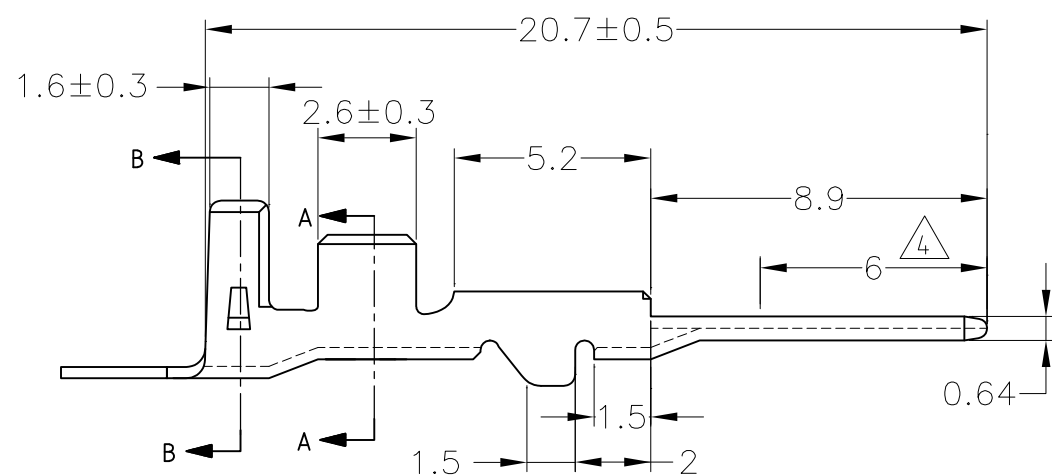

REVISIONS

P	LTR	DESCRIPTION	DATE	DWN	APVD
	F	REVISED	ECR-17-012605	25JAN2018	YN TK

断面 A-A
SECT A-A

断面 B-B
SECT B-B

断面 A-A
SECT A-A
(175030のみ適用)
(ONLY 175030)

断面 B-B
SECT B-B
(175030のみ適用)
(ONLY 175030)

- 1. 製品規格; 108-5231, 108-5264
- 2. 嵌合相手端子型番; 173631 他
- 3. 圧着規格; 114-5092
- △ 部分金めっき, 他はニッケルめっき

- 1. SPEC; 108-5231, 108-5264
- 2. RECEPTACLE CONTACT; 173631 etc
- 3. APPLICATION SPECIFICATION; 114-5092
- △ SELECTIVE GOLD PLATING, REMAINDER NICKEL PLATING

SEE DRAWING 173645-5			173645-5
175030-3	部分金めっき SELECTIVE GOLD	リン青銅 板厚0.32 PHOS BRO. t0.32	173645-3
175030-2	錫めっき済み PRE-TINNED	リン青銅 板厚0.32 PHOS BRO. t0.32	173645-2
175030-1	錫めっき済み PRE-TINNED	黄銅 板厚0.32 BRASS t0.32	173645-1
パラ端子型番 L/P NUMBER	仕上 FINISH	材料 MATERIAL	型番 PART NUMBER