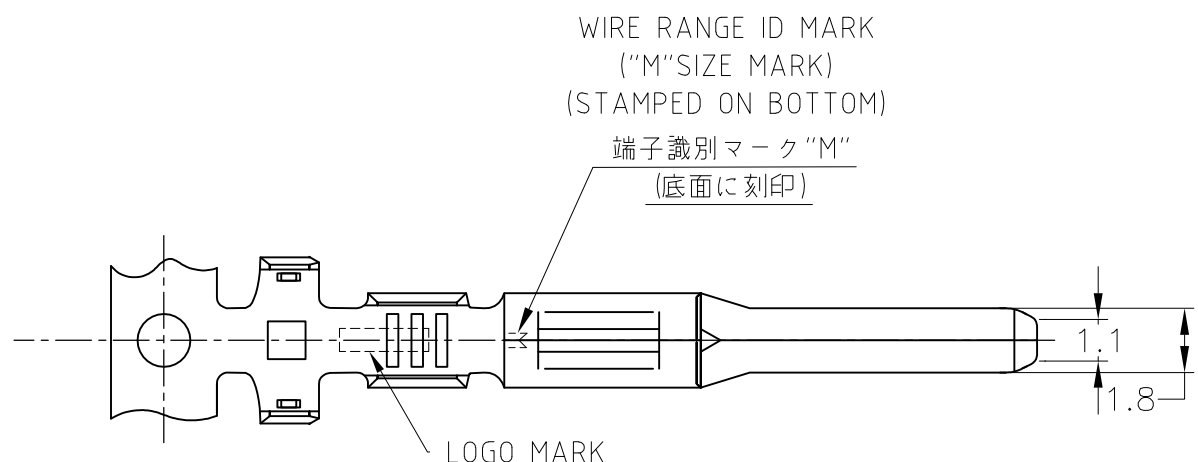

REVISIONS

P	LTR	DESCRIPTION	DATE	DWN	APVD
	F	REVISED	ECR-17-012605	25JAN2018	YN TK

断面 A-A
SECT A-A

断面 B-B
SECT B-B

断面 A-A
SECT A-A
(175030のみ適用)
(ONLY 175030)

断面 B-B
SECT B-B
(175030のみ適用)
(ONLY 175030)

- 1. 製品規格; 108-5231, 108-5264
- 2. 嵌合相手端子型番; 173631 他
- 3. 圧着規格; 114-5092
- △ 部分金めっき, 他はニッケルめっき

- 1. SPEC; 108-5231, 108-5264
- 2. RECEPTACLE CONTACT; 173631 etc
- 3. APPLICATION SPECIFICATION; 114-5092
- △ SELECTIVE GOLD PLATING, REMAINDER NICKEL PLATING

SEE DRAWING 173645-5			173645-5
175030-3	部分金めっき SELECTIVE GOLD	リン青銅 板厚0.32 PHOS BRO. t0.32	173645-3
175030-2	錫めっき済み PRE-TINNED	リン青銅 板厚0.32 PHOS BRO. t0.32	173645-2
175030-1	錫めっき済み PRE-TINNED	黄銅 板厚0.32 BRASS t0.32	173645-1
パラ端子型番 L/P NUMBER	仕上 FINISH	材料 MATERIAL	型番 PART NUMBER