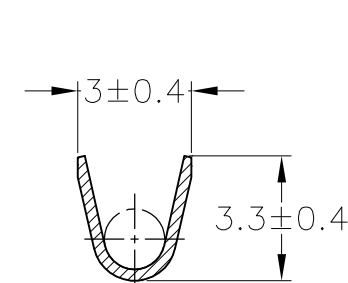

REVISIONS

P	LTR	DESCRIPTION	DATE	DWN	APVD
	F	REVISED	ECR-17-012605	25JAN2018	YN TK

断面 A-A
SECT A-A

断面 B-B
SECT B-B

断面 A-A
SECT A-A
(175030のみ適用)
(ONLY 175030)

断面 B-B
SECT B-B
(175030のみ適用)
(ONLY 175030)

- 1. 製品規格; 108-5231, 108-5264
- 2. 嵌合相手端子型番; 173631 他
- 3. 圧着規格; 114-5092
- △ 部分金めっき, 他はニッケルめっき

- 1. SPEC; 108-5231, 108-5264
- 2. RECEPTACLE CONTACT; 173631 etc
- 3. APPLICATION SPECIFICATION; 114-5092
- △ SELECTIVE GOLD PLATING, REMAINDER NICKEL PLATING

SEE DRAWING 173645-5			173645-5
175030-3	部分金めっき SELECTIVE GOLD	リン青銅 板厚0.32 PHOS BRO. t0.32	173645-3
175030-2	錫めっき済み PRE-TINNED	リン青銅 板厚0.32 PHOS BRO. t0.32	173645-2
175030-1	錫めっき済み PRE-TINNED	黄銅 板厚0.32 BRASS t0.32	173645-1
パラ端子型番 L/P NUMBER	仕上 FINISH	材料 MATERIAL	型番 PART NUMBER