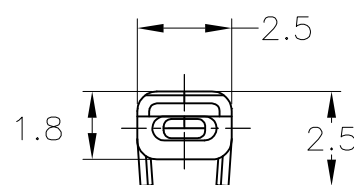

P	LTR	DESCRIPTION	DATE	DWN	APVD
	F	REVISED ECR-17-012605	25JAN2018	YN	TK

断面 A-A  
SECT A-A

断面 B-B  
SECT B-B

断面 A-A  
SECT A-A  
(175030のみ適用)  
(ONLY 175030)

断面 B-B  
SECT B-B  
(175030のみ適用)  
(ONLY 175030)

1. 製品規格; 108-5231, 108-5264

2. 嵌合相手端子型番; 173631 他

3. 圧着規格; 114-5092

△ 部分金めっき, 他はニッケルめっき

1. SPEC; 108-5231, 108-5264

2. RECEPTACLE CONTACT; 173631 etc

3. APPLICATION SPECIFICATION; 114-5092

△ SELECTIVE GOLD PLATING, REMAINDER NICKEL PLATING

TOLERANCES UNLESS OTHERWISE SPECIFIED: 一般公差	
10 ≥	±0.2
30 ≥ > 10	±0.25
100 ≥ > 30	±0.3
ANGLE	±3°

WIRE RANGE 0.5~1.25mm <sup>2</sup> (AWG#20-#16)		INSULATION DIA. 2~2.6mmφ		SEE DRAWING 173645-5		173645-5							
THIS DRAWING IS A CONTROLLED DOCUMENT.		DWN M.SUGAWARA 16MAY06		175030-3		部分金めっき SELECTIVE GOLD リン青銅 板厚0.32 PHOS BRO. t0.32		173645-3					
DIMENSIONS: 単位: 耗 mm		TOLERANCES UNLESS OTHERWISE SPECIFIED: 一般公差		CHK T.SHINOHARA 16MAY06		175030-2		錫めっき済み PRE-TINNED リン青銅 板厚0.32 PHOS BRO. t0.32		173645-2			
MATERIAL 材料 SEE TABLE		FINISH 仕上 SEE TABLE		APVD K.BETSUI 16MAY06		175030-1		錫めっき済み PRE-TINNED 黄銅 板厚0.32 BRASS t0.32		173645-1			
WEIGHT -		CUSTOMER DRAWING		NAME 名称 070 SERIES TAB CONTACT		バラ端子型番 L/P NUMBER		仕上 FINISH		材料 MATERIAL		型番 PART NUMBER	
SCALE 尺度 5:1		SHEET 1 OF 1		DRAWING NO 番号 A3 00779 C-173645		RESTRICTED TO -		REV F					