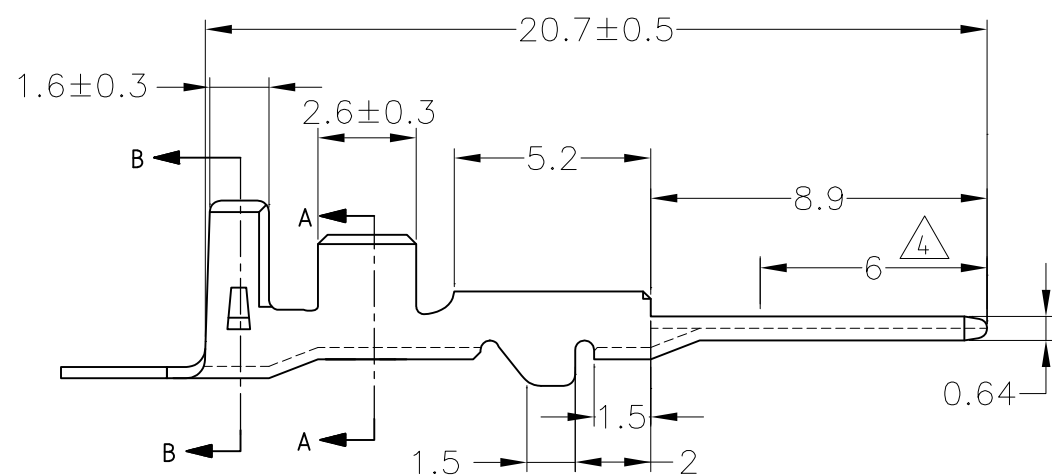

P	LTR	DESCRIPTION	DATE	DWN	APVD
	F	REVISED ECR-17-012605	25JAN2018	YN	TK

断面 A-A  
SECT A-A

断面 B-B  
SECT B-B

断面 A-A  
SECT A-A  
(175030のみ適用)  
(ONLY 175030)

断面 B-B  
SECT B-B  
(175030のみ適用)  
(ONLY 175030)

1. 製品規格; 108-5231, 108-5264

2. 嵌合相手端子型番; 173631 他

3. 圧着規格; 114-5092

△ 部分金めっき, 他はニッケルめっき

1. SPEC; 108-5231, 108-5264

2. RECEPTACLE CONTACT; 173631 etc

3. APPLICATION SPECIFICATION; 114-5092

△ SELECTIVE GOLD PLATING, REMAINDER NICKEL PLATING

TOLERANCES UNLESS OTHERWISE SPECIFIED: 一般公差	
10 ≥	±0.2
30 ≥ > 10	±0.25
100 ≥ > 30	±0.3
ANGLE	±3°

WIRE RANGE 0.5~1.25mm <sup>2</sup> (AWG#20-#16)		INSULATION DIA. 2~2.6mmφ		SEE DRAWING 173645-5		173645-5							
THIS DRAWING IS A CONTROLLED DOCUMENT.		DWN M.SUGAWARA 16MAY06		175030-3		部分金めっき SELECTIVE GOLD リン青銅 板厚0.32 PHOS BRO. t0.32		173645-3					
DIMENSIONS: 単位: 耗 mm		TOLERANCES UNLESS OTHERWISE SPECIFIED: 一般公差		CHK T.SHINOHARA 16MAY06		175030-2		錫めっき済み PRE-TINNED リン青銅 板厚0.32 PHOS BRO. t0.32		173645-2			
MATERIAL 材料 SEE TABLE		FINISH 仕上 SEE TABLE		APVD K.BETSUI 16MAY06		175030-1		錫めっき済み PRE-TINNED 黄銅 板厚0.32 BRASS t0.32		173645-1			
WEIGHT -		CUSTOMER DRAWING		NAME 名称 070 SERIES TAB CONTACT		バラ端子型番 L/P NUMBER		仕上 FINISH		材料 MATERIAL		型番 PART NUMBER	
SCALE 尺度 5:1		SHEET 1 OF 1		DRAWING NO 番号 A3 00779 C-173645		RESTRICTED TO -		REV F					