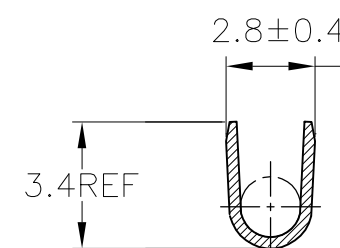

P	LTR	DESCRIPTION	DATE	DWN	APVD
	F	REVISED ECR-17-012605	25JAN2018	YN	TK

断面 A-A  
SECT A-A

断面 B-B  
SECT B-B

断面 A-A  
SECT A-A  
(175030のみ適用)  
(ONLY 175030)

断面 B-B  
SECT B-B  
(175030のみ適用)  
(ONLY 175030)

1. 製品規格; 108-5231, 108-5264

2. 嵌合相手端子型番; 173631 他

3. 圧着規格; 114-5092

△ 部分金めっき, 他はニッケルめっき

1. SPEC; 108-5231, 108-5264

2. RECEPTACLE CONTACT; 173631 etc

3. APPLICATION SPECIFICATION; 114-5092

△ SELECTIVE GOLD PLATING, REMAINDER NICKEL PLATING

TOLERANCES UNLESS OTHERWISE SPECIFIED: 一般公差	
10 ≥	±0.2
30 ≥ > 10	±0.25
100 ≥ > 30	±0.3
ANGLE	±3°

WIRE RANGE 0.5~1.25mm <sup>2</sup> (AWG#20-#16)		INSULATION DIA. 2~2.6mmφ		SEE DRAWING 173645-5		173645-5							
THIS DRAWING IS A CONTROLLED DOCUMENT.		DWN M.SUGAWARA 16MAY06		175030-3		部分金めっき SELECTIVE GOLD リン青銅 板厚0.32 PHOS BRO. t0.32		173645-3					
DIMENSIONS: 単位: 耗 mm		TOLERANCES UNLESS OTHERWISE SPECIFIED: 一般公差		CHK T.SHINOHARA 16MAY06		175030-2		錫めっき済み PRE-TINNED リン青銅 板厚0.32 PHOS BRO. t0.32		173645-2			
MATERIAL 材料 SEE TABLE		FINISH 仕上 SEE TABLE		APVD K.BETSUI 16MAY06		175030-1		錫めっき済み PRE-TINNED 黄銅 板厚0.32 BRASS t0.32		173645-1			
WEIGHT -		CUSTOMER DRAWING		NAME 名称 070 SERIES TAB CONTACT		バラ端子型番 L/P NUMBER		仕上 FINISH		材料 MATERIAL		型番 PART NUMBER	
SCALE 尺度 5:1		SHEET 1 OF 1		DRAWING NO 番号 A3 00779 C-173645		RESTRICTED TO -		REV F					