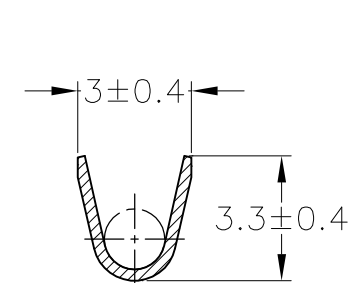

P	LTR	DESCRIPTION	DATE	DWN	APVD
	F	REVISED ECR-17-012605	25JAN2018	YN	TK

断面 A-A  
SECT A-A

断面 B-B  
SECT B-B

断面 A-A  
SECT A-A  
(175030のみ適用)  
(ONLY 175030)

断面 B-B  
SECT B-B  
(175030のみ適用)  
(ONLY 175030)

1. 製品規格; 108-5231, 108-5264

2. 嵌合相手端子型番; 173631 他

3. 圧着規格; 114-5092

△ 部分金めっき, 他はニッケルめっき

1. SPEC; 108-5231, 108-5264

2. RECEPTACLE CONTACT; 173631 etc

3. APPLICATION SPECIFICATION; 114-5092

△ SELECTIVE GOLD PLATING, REMAINDER NICKEL PLATING

TOLERANCES UNLESS OTHERWISE SPECIFIED: 一般公差	
10 ≥	±0.2
30 ≥ > 10	±0.25
100 ≥ > 30	±0.3
ANGLE	±3°

WIRE RANGE 0.5~1.25mm <sup>2</sup> (AWG#20-#16)		INSULATION DIA. 2~2.6mmφ		SEE DRAWING 173645-5		173645-5							
THIS DRAWING IS A CONTROLLED DOCUMENT.		DWN M.SUGAWARA 16MAY06		175030-3		部分金めっき SELECTIVE GOLD リン青銅 板厚0.32 PHOS BRO. t0.32		173645-3					
DIMENSIONS: 単位: 耗 mm		TOLERANCES UNLESS OTHERWISE SPECIFIED: 一般公差		CHK T.SHINOHARA 16MAY06		175030-2		錫めっき済み PRE-TINNED リン青銅 板厚0.32 PHOS BRO. t0.32		173645-2			
MATERIAL 材料 SEE TABLE		FINISH 仕上 SEE TABLE		APVD K.BETSUI 16MAY06		175030-1		錫めっき済み PRE-TINNED 黄銅 板厚0.32 BRASS t0.32		173645-1			
WEIGHT -		CUSTOMER DRAWING		NAME 名称 070 SERIES TAB CONTACT		バラ端子型番 L/P NUMBER		仕上 FINISH		材料 MATERIAL		型番 PART NUMBER	
SCALE 尺度 5:1		SHEET 1 OF 1		DRAWING NO 番号 A3 00779 C-173645		RESTRICTED TO -		REV F					