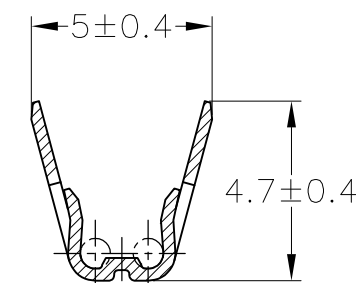

P	LTR	DESCRIPTION	DATE	DWN	APVD
	F	REVISED ECR-17-012605	25JAN2018	YN	TK

断面 A-A  
SECT A-A

断面 B-B  
SECT B-B

断面 A-A  
SECT A-A  
(175030のみ適用)  
(ONLY 175030)

断面 B-B  
SECT B-B  
(175030のみ適用)  
(ONLY 175030)

1. 製品規格; 108-5231, 108-5264

2. 嵌合相手端子型番; 173631 他

3. 圧着規格; 114-5092

△ 部分金めっき, 他はニッケルめっき

1. SPEC; 108-5231, 108-5264

2. RECEPTACLE CONTACT; 173631 etc

3. APPLICATION SPECIFICATION; 114-5092

△ SELECTIVE GOLD PLATING, REMAINDER NICKEL PLATING

TOLERANCES UNLESS OTHERWISE SPECIFIED: 一般公差	
10 ≥	±0.2
30 ≥ > 10	±0.25
100 ≥ > 30	±0.3
ANGLE	±3°

WIRE RANGE 0.5~1.25mm <sup>2</sup> (AWG#20-#16)		INSULATION DIA. 2~2.6mmφ		SEE DRAWING 173645-5		173645-5							
THIS DRAWING IS A CONTROLLED DOCUMENT.		DWN M.SUGAWARA 16MAY06		175030-3		部分金めっき SELECTIVE GOLD リン青銅 板厚0.32 PHOS BRO. t0.32		173645-3					
DIMENSIONS: 単位: 耗 mm		TOLERANCES UNLESS OTHERWISE SPECIFIED: 一般公差		CHK T.SHINOHARA 16MAY06		175030-2		錫めっき済み PRE-TINNED リン青銅 板厚0.32 PHOS BRO. t0.32		173645-2			
MATERIAL 材料 SEE TABLE		FINISH 仕上 SEE TABLE		APVD K.BETSUI 16MAY06		175030-1		錫めっき済み PRE-TINNED 黄銅 板厚0.32 BRASS t0.32		173645-1			
WEIGHT -		CUSTOMER DRAWING		NAME 名称 070 SERIES TAB CONTACT		バラ端子型番 L/P NUMBER		仕上 FINISH		材料 MATERIAL		型番 PART NUMBER	
SCALE 尺度 5:1		SHEET 1 OF 1		DRAWING NO 番号 A3 00779 C-173645		RESTRICTED TO -		REV F					