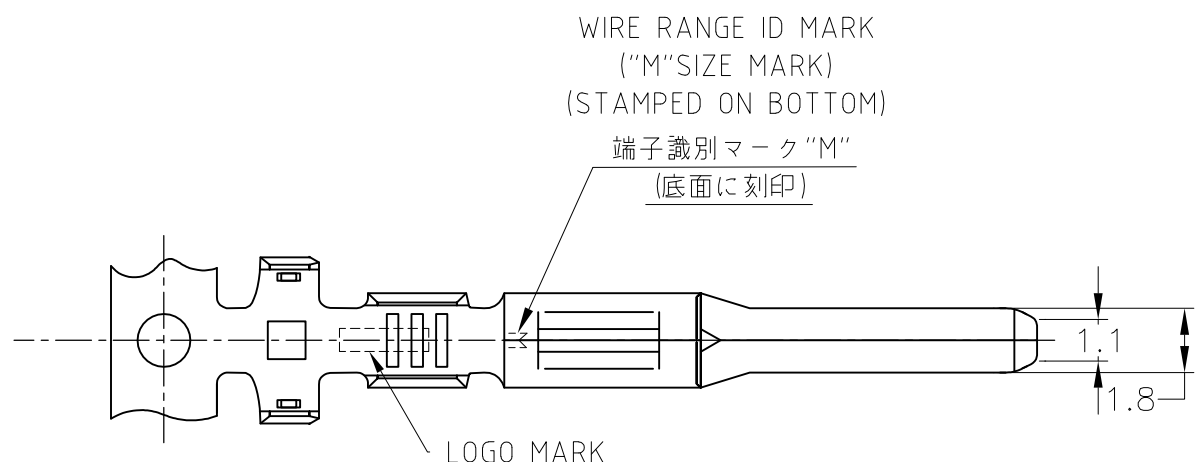

P	LTR	DESCRIPTION	DATE	DWN	APVD
	F	REVISED ECR-17-012605	25JAN2018	YN	TK

断面 A-A  
SECT A-A

断面 B-B  
SECT B-B

断面 A-A  
SECT A-A  
(175030のみ適用)  
(ONLY 175030)

断面 B-B  
SECT B-B  
(175030のみ適用)  
(ONLY 175030)

1. 製品規格; 108-5231, 108-5264

2. 嵌合相手端子型番; 173631 他

3. 圧着規格; 114-5092

△ 部分金めっき, 他はニッケルめっき

1. SPEC; 108-5231, 108-5264

2. RECEPTACLE CONTACT; 173631 etc

3. APPLICATION SPECIFICATION; 114-5092

△ SELECTIVE GOLD PLATING, REMAINDER NICKEL PLATING

TOLERANCES UNLESS OTHERWISE SPECIFIED: 一般公差	
10 ≥	±0.2
30 ≥ > 10	±0.25
100 ≥ > 30	±0.3
ANGLE	±3°

WIRE RANGE 0.5~1.25mm <sup>2</sup> (AWG#20-#16)		INSULATION DIA. 2~2.6mmφ		SEE DRAWING 173645-5		173645-5							
THIS DRAWING IS A CONTROLLED DOCUMENT.		DWN M.SUGAWARA 16MAY06		175030-3		部分金めっき SELECTIVE GOLD リン青銅 板厚0.32 PHOS BRO. t0.32		173645-3					
DIMENSIONS: 単位: 耗 mm		TOLERANCES UNLESS OTHERWISE SPECIFIED: 一般公差		CHK T.SHINOHARA 16MAY06		175030-2		錫めっき済み PRE-TINNED リン青銅 板厚0.32 PHOS BRO. t0.32		173645-2			
MATERIAL 材料 SEE TABLE		FINISH 仕上 SEE TABLE		APVD K.BETSUI 16MAY06		175030-1		錫めっき済み PRE-TINNED 黄銅 板厚0.32 BRASS t0.32		173645-1			
WEIGHT -		CUSTOMER DRAWING		NAME 名称 070 SERIES TAB CONTACT		バラ端子型番 L/P NUMBER		仕上 FINISH		材料 MATERIAL		型番 PART NUMBER	
SCALE 尺度 5:1		SHEET 1 OF 1		DRAWING NO 番号 A3 00779 C-173645		RESTRICTED TO -		REV F					