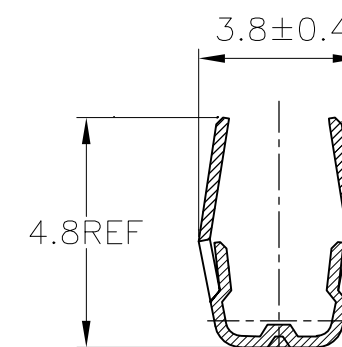

P	LTR	DESCRIPTION	DATE	DWN	APVD
	F	REVISED ECR-17-012605	25JAN2018	YN	TK

断面 A-A  
SECT A-A

断面 B-B  
SECT B-B

断面 A-A  
SECT A-A  
(175030のみ適用)  
(ONLY 175030)

断面 B-B  
SECT B-B  
(175030のみ適用)  
(ONLY 175030)

1. 製品規格; 108-5231, 108-5264

2. 嵌合相手端子型番; 173631 他

3. 圧着規格; 114-5092

△ 部分金めっき, 他はニッケルめっき

1. SPEC; 108-5231, 108-5264

2. RECEPTACLE CONTACT; 173631 etc

3. APPLICATION SPECIFICATION; 114-5092

△ SELECTIVE GOLD PLATING, REMAINDER NICKEL PLATING

TOLERANCES UNLESS OTHERWISE SPECIFIED: 一般公差	
10 ≥	±0.2
30 ≥ > 10	±0.25
100 ≥ > 30	±0.3
ANGLE	±3°

WIRE RANGE 0.5~1.25mm <sup>2</sup> (AWG#20-#16)		INSULATION DIA. 2~2.6mmφ		SEE DRAWING 173645-5		173645-5							
THIS DRAWING IS A CONTROLLED DOCUMENT.		DWN M.SUGAWARA 16MAY06		175030-3		部分金めっき SELECTIVE GOLD リン青銅 板厚0.32 PHOS BRO. t0.32		173645-3					
DIMENSIONS: 単位: 耗 mm		TOLERANCES UNLESS OTHERWISE SPECIFIED: 一般公差		CHK T.SHINOHARA 16MAY06		175030-2		錫めっき済み PRE-TINNED リン青銅 板厚0.32 PHOS BRO. t0.32		173645-2			
MATERIAL 材料 SEE TABLE		FINISH 仕上 SEE TABLE		APVD K.BETSUI 16MAY06		175030-1		錫めっき済み PRE-TINNED 黄銅 板厚0.32 BRASS t0.32		173645-1			
WEIGHT -		CUSTOMER DRAWING		NAME 名称 070 SERIES TAB CONTACT		バラ端子型番 L/P NUMBER		仕上 FINISH		材料 MATERIAL		型番 PART NUMBER	
SCALE 尺度 5:1		SHEET 1 OF 1		DRAWING NO 番号 A3 00779 C-173645		RESTRICTED TO -		REV F					