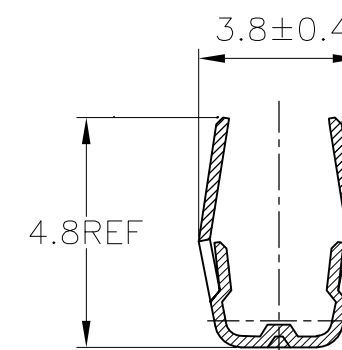

REVISIONS

P	LTR	DESCRIPTION	DATE	DWN	APVD
	F	REVISED	ECR-17-012605	25JAN2018	YN TK

断面 A-A  
SECT A-A

断面 B-B  
SECT B-B

断面 A-A  
SECT A-A  
(175030のみ適用)  
(ONLY 175030)

断面 B-B  
SECT B-B  
(175030のみ適用)  
(ONLY 175030)

- 1. 製品規格; 108-5231, 108-5264
- 2. 嵌合相手端子型番; 173631 他
- 3. 圧着規格; 114-5092
- △ 部分金めっき, 他はニッケルめっき

- 1. SPEC; 108-5231, 108-5264
- 2. RECEPTACLE CONTACT; 173631 etc
- 3. APPLICATION SPECIFICATION; 114-5092
- △ SELECTIVE GOLD PLATING, REMAINDER NICKEL PLATING

TOLERANCES UNLESS OTHERWISE SPECIFIED: 一般公差	
10 ≥	±0.2
30 ≥ > 10	±0.25
100 ≥ > 30	±0.3
ANGLE	±3°

THIS DRAWING IS A CONTROLLED DOCUMENT.

DIMENSIONS: 単位: 耗 mm	TOLERANCES UNLESS OTHERWISE SPECIFIED: 一般公差
	0 PLC ±-
	1 PLC ±-
	2 PLC ±-
	3 PLC ±-
	4 PLC ±-
	ANGLES ±-
MATERIAL 材料	FINISH 仕上
SEE TABLE	SEE TABLE

DWN	M.SUGAWARA	16MAY06
CHK	T.SHINOHARA	16MAY06
APVD	K.BETSUI	16MAY06
PRODUCT SPEC	製品規格	SEE NOTE
APPLICATION SPEC	取付適用規格	SEE NOTE
WEIGHT	-	

<b>STE</b> TE Connectivity Ltd.		
070 SERIES TAB CONTACT		
SIZE	CAGE CODE	DRAWING NO 番号
A3	00779	G-173645
CUSTOMER DRAWING		RESTRICTED TO
SCALE 尺度	SHEET	REV
5:1	1 OF 1	F