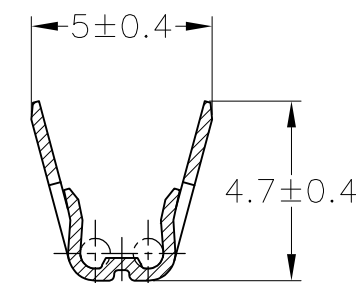

REVISIONS

P	LTR	DESCRIPTION	DATE	DWN	APVD
	F	REVISED	ECR-17-012605	25JAN2018	YN TK

断面 A-A  
SECT A-A

断面 B-B  
SECT B-B

断面 A-A  
SECT A-A  
(175030のみ適用)  
(ONLY 175030)

断面 B-B  
SECT B-B  
(175030のみ適用)  
(ONLY 175030)

- 1. 製品規格; 108-5231, 108-5264
- 2. 嵌合相手端子型番; 173631 他
- 3. 圧着規格; 114-5092
- △ 部分金めっき, 他はニッケルめっき

- 1. SPEC; 108-5231, 108-5264
- 2. RECEPTACLE CONTACT; 173631 etc
- 3. APPLICATION SPECIFICATION; 114-5092
- △ SELECTIVE GOLD PLATING, REMAINDER NICKEL PLATING