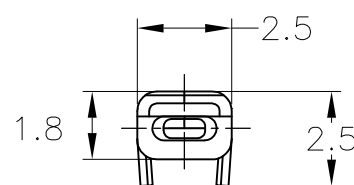

REVISIONS

P	LTR	DESCRIPTION	DATE	DWN	APVD
	F	REVISED	ECR-17-012605	25JAN2018	YN TK

断面 A-A  
SECT A-A

断面 B-B  
SECT B-B

断面 A-A  
SECT A-A  
(175030のみ適用)  
(ONLY 175030)

断面 B-B  
SECT B-B  
(175030のみ適用)  
(ONLY 175030)

- 1. 製品規格; 108-5231, 108-5264
- 2. 嵌合相手端子型番; 173631 他
- 3. 圧着規格; 114-5092
- △ 部分金めっき, 他はニッケルめっき

- 1. SPEC; 108-5231, 108-5264
- 2. RECEPTACLE CONTACT; 173631 etc
- 3. APPLICATION SPECIFICATION; 114-5092
- △ SELECTIVE GOLD PLATING, REMAINDER NICKEL PLATING