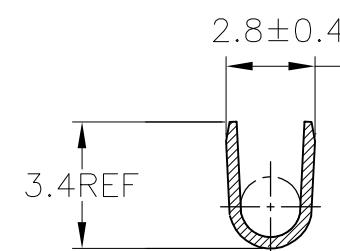

REVISIONS

P	LTR	DESCRIPTION	DATE	DWN	APVD
	F	REVISED	ECR-17-012605	25JAN2018	YN TK

断面 A-A  
SECT A-A

断面 B-B  
SECT B-B

断面 A-A  
SECT A-A  
(175030のみ適用)  
(ONLY 175030)

断面 B-B  
SECT B-B  
(175030のみ適用)  
(ONLY 175030)

- 1. 製品規格; 108-5231, 108-5264
- 2. 嵌合相手端子型番; 173631 他
- 3. 圧着規格; 114-5092
- △ 部分金めっき, 他はニッケルめっき

- 1. SPEC; 108-5231, 108-5264
- 2. RECEPTACLE CONTACT; 173631 etc
- 3. APPLICATION SPECIFICATION; 114-5092
- △ SELECTIVE GOLD PLATING, REMAINDER NICKEL PLATING