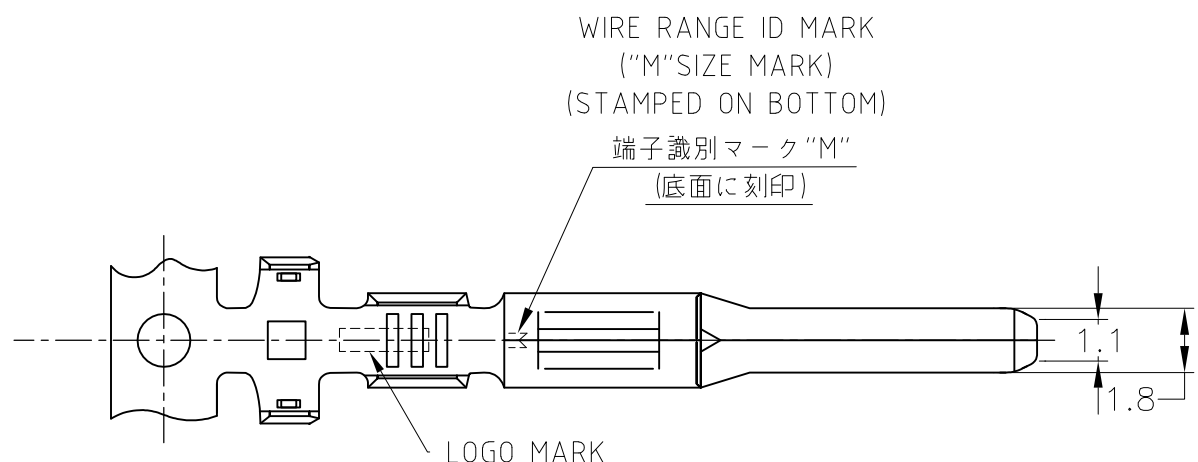

REVISIONS

P	LTR	DESCRIPTION	DATE	DWN	APVD
	F	REVISED	ECR-17-012605	25JAN2018	YN TK

断面 A-A  
SECT A-A

断面 B-B  
SECT B-B

断面 A-A  
SECT A-A  
(175030のみ適用)  
(ONLY 175030)

断面 B-B  
SECT B-B  
(175030のみ適用)  
(ONLY 175030)

- 1. 製品規格; 108-5231, 108-5264
- 2. 嵌合相手端子型番; 173631 他
- 3. 圧着規格; 114-5092
- △ 部分金めっき, 他はニッケルめっき

- 1. SPEC; 108-5231, 108-5264
- 2. RECEPTACLE CONTACT; 173631 etc
- 3. APPLICATION SPECIFICATION; 114-5092
- △ SELECTIVE GOLD PLATING, REMAINDER NICKEL PLATING