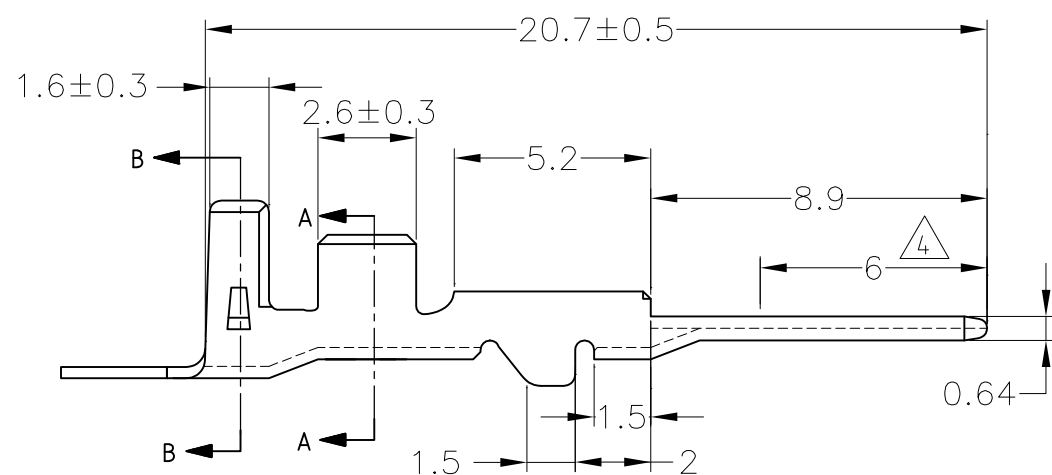

REVISIONS

P	LTR	DESCRIPTION	DATE	DWN	APVD
	F	REVISED	ECR-17-012605	25JAN2018	YN TK

断面 A-A  
SECT A-A

断面 B-B  
SECT B-B

断面 A-A  
SECT A-A  
(175030のみ適用)  
(ONLY 175030)

断面 B-B  
SECT B-B  
(175030のみ適用)  
(ONLY 175030)

- 1. 製品規格; 108-5231, 108-5264
- 2. 嵌合相手端子型番; 173631 他
- 3. 圧着規格; 114-5092
- △ 部分金めっき, 他はニッケルめっき

- 1. SPEC; 108-5231, 108-5264
- 2. RECEPTACLE CONTACT; 173631 etc
- 3. APPLICATION SPECIFICATION; 114-5092
- △ SELECTIVE GOLD PLATING, REMAINDER NICKEL PLATING