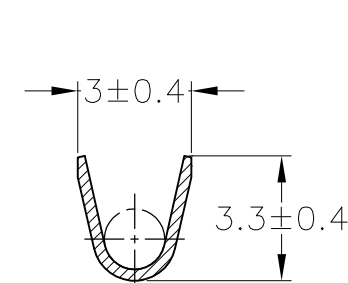

REVISIONS

P	LTR	DESCRIPTION	DATE	DWN	APVD
	F	REVISED	ECR-17-012605	25JAN2018	YN TK

断面 A-A  
SECT A-A

断面 B-B  
SECT B-B

断面 A-A  
SECT A-A  
(175030のみ適用)  
(ONLY 175030)

断面 B-B  
SECT B-B  
(175030のみ適用)  
(ONLY 175030)

- 1. 製品規格; 108-5231, 108-5264
- 2. 嵌合相手端子型番; 173631 他
- 3. 圧着規格; 114-5092
- △ 部分金めっき, 他はニッケルめっき

- 1. SPEC; 108-5231, 108-5264
- 2. RECEPTACLE CONTACT; 173631 etc
- 3. APPLICATION SPECIFICATION; 114-5092
- △ SELECTIVE GOLD PLATING, REMAINDER NICKEL PLATING