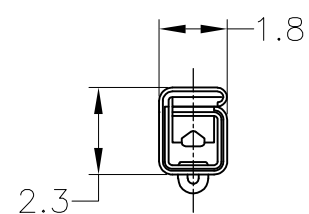

RK

HMR

注：  
△部分金めっき

NOTE：  
△SELECTIVE GOLD

I.D. OF GOLD PLATED  
金めっき表示位置

B-B

C-C

CONTACT SIDE ONLY  
接触面のみ