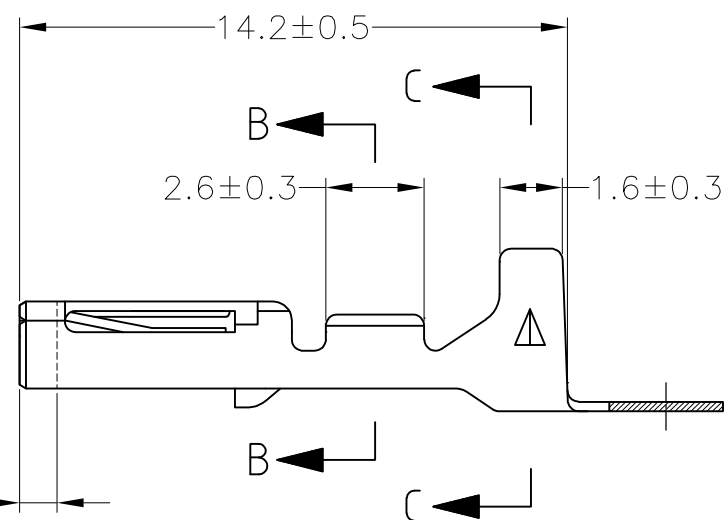

RK

HMR

注：  
△部分金めっき

NOTE：  
△SELECTIVE GOLD

I.D. OF GOLD PLATED  
金めっき表示位置

B-B

C-C

CONTACT SIDE ONLY  
接触面のみ