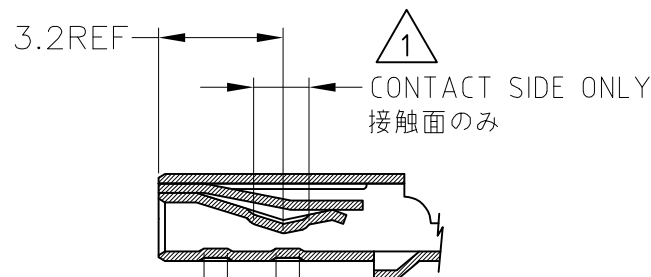

RK

HMR

注：  
△部分金めっき

NOTE：  
△SELECTIVE GOLD

I.D. OF GOLD PLATED  
金めっき表示位置

B-B

C-C

CONTACT SIDE ONLY  
接触面のみ