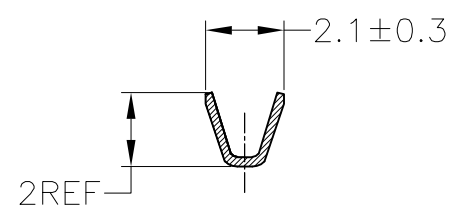

RK

HMR

注：  
△部分金めっき

NOTE：  
△SELECTIVE GOLD

I.D. OF GOLD PLATED  
金めっき表示位置

B-B

C-C

CONTACT SIDE ONLY  
接触面のみ