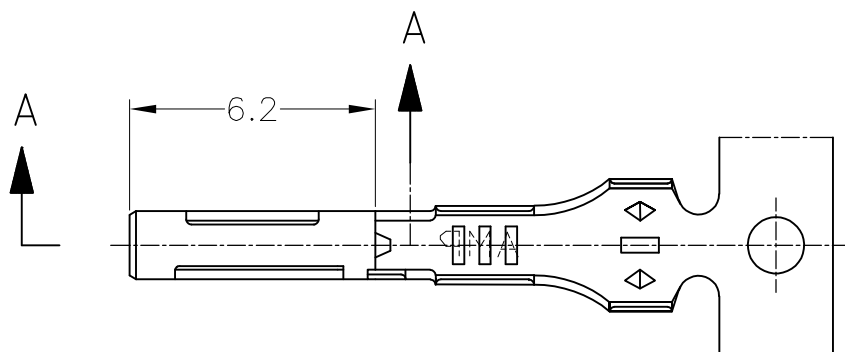

RK

HMR

注：  
△部分金めっき

NOTE：  
△SELECTIVE GOLD

I.D. OF GOLD PLATED  
金めっき表示位置

B-B

C-C

CONTACT SIDE ONLY  
接触面のみ