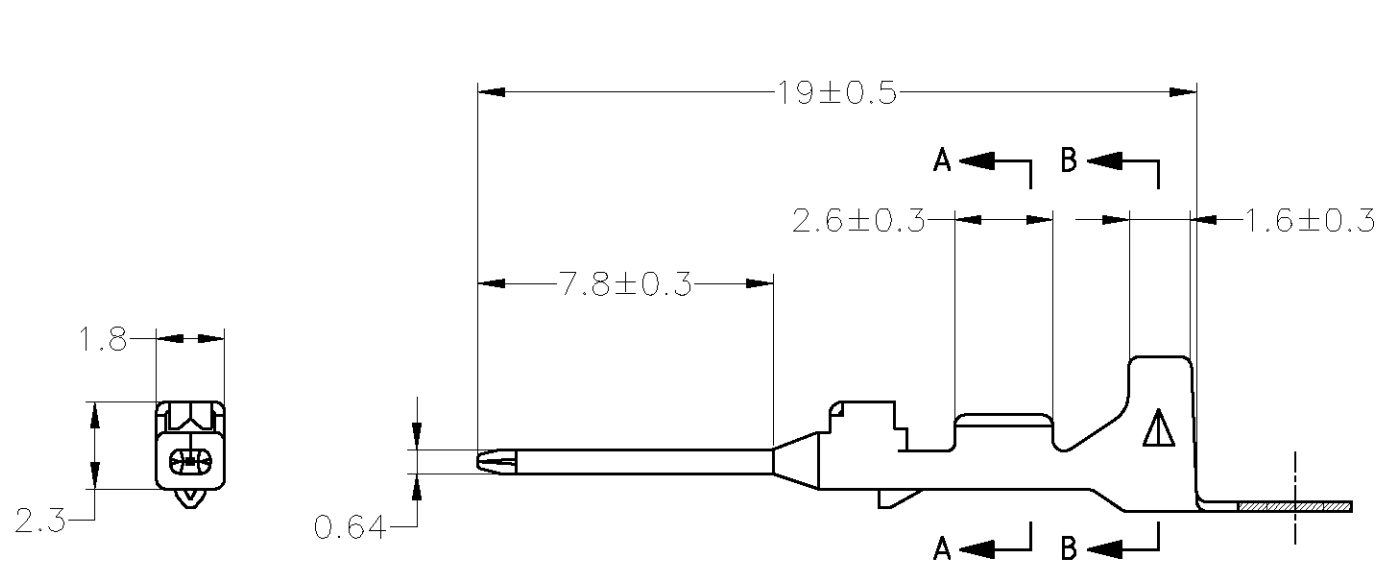

- 1. 相手側端子型番 : 173681
- 2. パラ状端子型番 : 175063

- 1. MATING RECEPTACLE NUMBER; 173681
- 2. LOOSE PIECE NUMBER: 175063

TOLERANCE UNLESS OTHERWISE SPECIFIED: 一般公差	
0 < x ≤ 10	: ±0.2
10 < x ≤ 30	: ±0.25
30 < x ≤ 100	: ±0.3
ANGLE ; 角度	: ±3°

THIS DRAWING IS A CONTROLLED DOCUMENT.		DWN M.SUGAWARA 10JAN07	<b>STE</b> TE Connectivity			
DIMENSIONS: 単位: 耗 mm		CHK K.BETSUI 10JAN07				
TOLERANCES UNLESS OTHERWISE SPECIFIED: 一般公差		APVD K.BETSUI 10JAN07	NAME 名称			
0 PLC ±- 1 PLC ±- 2 PLC ±- 3 PLC ±- 4 PLC ±- ANGLES ±-		PRODUCT SPEC 製品規格	040 SERIES TAB CONTACT			
MATERIAL 材料 BRASS THICKNESS 黄銅、板厚: 0.25		APPLICATION SPEC 取付適用規格 114-5108	SIZE A3	CAGE CODE 00779	DRAWING NO 番号 C-173682	RESTRICTED TO -
FINISH 仕上 PRE-TINNED 錫めっき済		WEIGHT 0.21g	SCALE 尺度 5:1		SHEET 1 OF 1	REV C4
		CUSTOMER DRAWING				