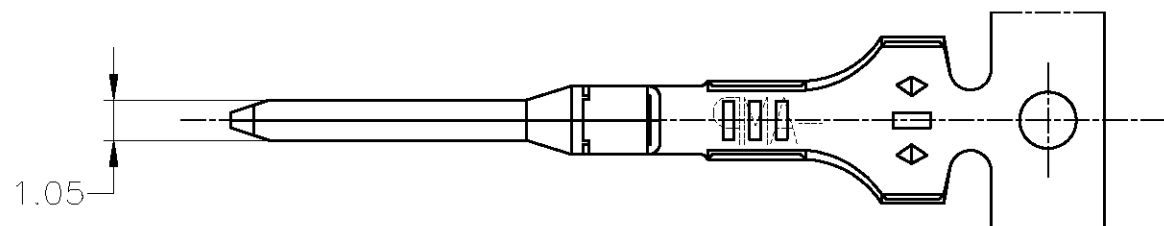

- 1. 相手側端子型番 : 173681
- 2. パラ状端子型番 : 175063

- 1. MATING RECEPTACLE NUMBER; 173681
- 2. LOOSE PIECE NUMBER: 175063

TOLERANCE UNLESS OTHERWISE SPECIFIED: 一般公差	
0 < x ≤ 10	: ±0.2
10 < x ≤ 30	: ±0.25
30 < x ≤ 100	: ±0.3
ANGLE ; 角度	: ±3°

THIS DRAWING IS A CONTROLLED DOCUMENT.		DWN M.SUGAWARA 10JAN07	<b>STE</b> TE Connectivity			
DIMENSIONS: 単位: 耗 mm		CHK K.BETSUI 10JAN07				
TOLERANCES UNLESS OTHERWISE SPECIFIED: 一般公差		APVD K.BETSUI 10JAN07	NAME 名称			
0 PLC ±- 1 PLC ±- 2 PLC ±- 3 PLC ±- 4 PLC ±- ANGLES ±-		PRODUCT SPEC 製品規格	040 SERIES TAB CONTACT			
MATERIAL 材料 BRASS THICKNESS 黄銅、板厚: 0.25		APPLICATION SPEC 取付適用規格 114-5108	SIZE A3	CAGE CODE 00779	DRAWING NO 番号 C-173682	RESTRICTED TO -
FINISH 仕上 PRE-TINNED 錫めっき済		WEIGHT 0.21g	SCALE 尺度 5:1		SHEET 1 OF 1	REV C4
		CUSTOMER DRAWING				