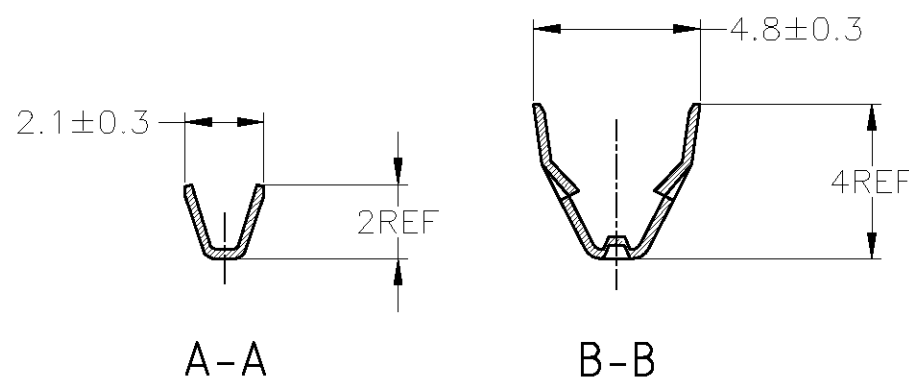

- 1. 相手側端子型番 : 173681
- 2. パラ状端子型番 : 175063

- 1. MATING RECEPTACLE NUMBER; 173681
- 2. LOOSE PIECE NUMBER: 175063

TOLERANCE UNLESS OTHERWISE SPECIFIED: 一般公差	
0 < x ≤ 10	: ±0.2
10 < x ≤ 30	: ±0.25
30 < x ≤ 100	: ±0.3
ANGLE ; 角度	: ±3°

THIS DRAWING IS A CONTROLLED DOCUMENT.		DWN M.SUGAWARA 10JAN07	<b>STE</b> TE Connectivity			
DIMENSIONS: 単位: 耗 mm		CHK K.BETSUI 10JAN07				
TOLERANCES UNLESS OTHERWISE SPECIFIED: 一般公差		APVD K.BETSUI 10JAN07	NAME 名称			
0 PLC ±- 1 PLC ±- 2 PLC ±- 3 PLC ±- 4 PLC ±- ANGLES ±-		PRODUCT SPEC 製品規格	040 SERIES TAB CONTACT			
MATERIAL 材料 BRASS THICKNESS 黄銅、板厚: 0.25		APPLICATION SPEC 取付適用規格 114-5108	SIZE A3	CAGE CODE 00779	DRAWING NO 番号 C-173682	RESTRICTED TO -
FINISH 仕上 PRE-TINNED 錫めっき済		WEIGHT 0.21g	SCALE 尺度 5:1		SHEET 1 OF 1	REV C4
		CUSTOMER DRAWING				