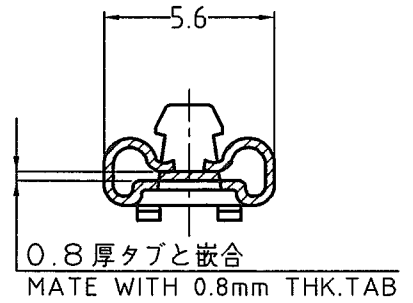

LOC J	DIST —	REVISIONS 変更			DATE	DWN	APVD
P	LTR	DESCRIPTION	DATE	DWN	APVD		
B		REDRAWN WITH CHANGE FJ00-2151-02	10OCT2002	T.H	M.S		

断面 A-A
SECT

断面 B-B
SECT

断面 C-C
SECT

注記 ;

- 適用ハウジング型番 : タイコジャパン製品は無し
- 本コンタクト単体での使用に際しては、ロックレバーの変形に注意して下さい。

NOTES;

- APPLICABLE HOUSING P/N : NONE IN TYCO JAPAN
- PLEASE TAKE CARE THE DEFORMATION OF LOCKING LEVER

ばら状端子型番 LOOSE PIECE P/N	錫めっき済黄銅 0.3t PRE-TIN BRASS 0.3t	173690-1
抱合電線断面積 WIRE RANGE 0.22~0.53m ² (AWG #24~#20)	材料 MATERIAL	型番 P/N
	被覆外径 INSULATION DIA	φ1.5~φ2.7mm

DIMENSIONS: 単位: 珪 MM	DWN T.HATANO	10OCT2002	MATERIAL 材料	SEE TABLE	FINISH 仕上	
	CHK M.SUZUKI	10OCT2002	tyco Tyco Electronics AMP K.K. Electronics Kawasaki, Japan			
	APVD M.SHINDO	10OCT2002				
	TOLERANCES UNLESS OTHERWISE SPECIFIED: 一般公差	PRODUCT SPEC 製品規格	NAME 名称			
±0.4	APPLICATION SPEC 取付適用規格	187 SERIES POSITIVE LOCK (MARK-II) REC. FOR 0.8t TAB				
	114-5041	SIZE	CAGE CODE	DRAWING NO 番号	RESTRICTED TO	
	WEIGHT	A4	00779	C-173690	—	
	CUSTOMER DRAWING	SCALE 尺度	4:1	SHEET	1 OF 1	REV B