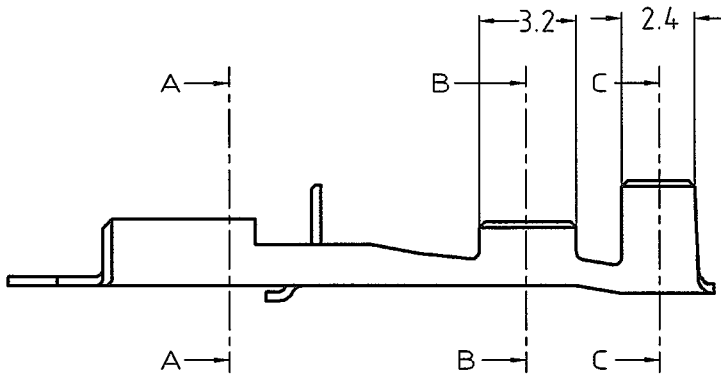

LOC J	DIST —	REVISIONS 変更			DATE	DWN	APVD
P	LTR	DESCRIPTION	DATE	DWN	APVD		
B		REDRAWN WITH CHANGE FJ00-2151-02	10OCT2002	T.H	M.S		

断面 A-A
SECT

断面 B-B
SECT

断面 C-C
SECT

注記 ;

- 適用ハウジング型番 : タイコジャパン製品は無し
- 本コンタクト単体での使用に際しては、ロックレバーの変形に注意して下さい。

NOTES;

- APPLICABLE HOUSING P/N : NONE IN TYCO JAPAN
- PLEASE TAKE CARE THE DEFORMATION OF LOCKING LEVER

ばら状端子型番 LOOSE PIECE P/N	錫めっき済黄銅 0.3t PRE-TIN BRASS 0.3t	173690-1
抱合電線断面積 WIRE RANGE 0.22~0.53m ² (AWG #24~#20)	材料 MATERIAL	型番 P/N
	被覆外径 INSULATION DIA	φ1.5~φ2.7mm

DIMENSIONS: 単位: 珪 MM	DWN T.HATANO	10OCT2002	MATERIAL 材料	SEE TABLE	FINISH 仕上	
	CHK M.SUZUKI	10OCT2002	tyco Tyco Electronics AMP K.K. Electronics Kawasaki, Japan			
	APVD M.SHINDO	10OCT2002				
	TOLERANCES UNLESS OTHERWISE SPECIFIED: 一般公差	PRODUCT SPEC 製品規格	NAME 名称			
±0.4	APPLICATION SPEC 取付適用規格	187 SERIES POSITIVE LOCK (MARK-II) REC. FOR 0.8t TAB				
	114-5041	SIZE	CAGE CODE	DRAWING NO 番号	RESTRICTED TO	
	WEIGHT	A4	00779	C-173690	—	
	CUSTOMER DRAWING	SCALE 尺度	4:1	SHEET	1 OF 1	REV B