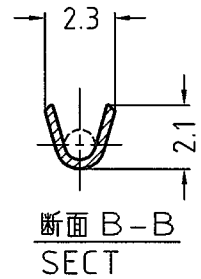

LOC J	DIST —	REVISIONS 変更			DATE	DWN	APVD
P	LTR	DESCRIPTION	DATE	DWN	APVD		
B		REDRAWN WITH CHANGE FJ00-2151-02	10OCT2002	T.H	M.S		

断面 A-A
SECT

断面 B-B
SECT

断面 C-C
SECT

注記 ;

- 適用ハウジング型番 : タイコジャパン製品は無し
- 本コンタクト単体での使用に際しては、ロックレバーの変形に注意して下さい。

NOTES;

- APPLICABLE HOUSING P/N : NONE IN TYCO JAPAN
- PLEASE TAKE CARE THE DEFORMATION OF LOCKING LEVER

ばら状端子型番 LOOSE PIECE P/N	錫めっき済黄銅 0.3t PRE-TIN BRASS 0.3t	173690-1
抱合電線断面積 WIRE RANGE 0.22~0.53m ² (AWG #24~#20)	材料 MATERIAL	型番 P/N
	被覆外径 INSULATION DIA	φ1.5~φ2.7mm

DIMENSIONS: 単位: 珪 MM	DWN T.HATANO	10OCT2002	MATERIAL 材料	SEE TABLE	FINISH 仕上	
	CHK M.SUZUKI	10OCT2002	tyco Tyco Electronics AMP K.K. Electronics Kawasaki, Japan			
	APVD M.SHINDO	10OCT2002				
	TOLERANCES UNLESS OTHERWISE SPECIFIED: 一般公差	PRODUCT SPEC 製品規格	NAME 名称			
±0.4	APPLICATION SPEC 取付適用規格	187 SERIES POSITIVE LOCK (MARK-II) REC. FOR 0.8t TAB				
	114-5041	SIZE	CAGE CODE	DRAWING NO 番号	RESTRICTED TO	
	WEIGHT	A4	00779	C-173690	—	
	CUSTOMER DRAWING	SCALE 尺度	4:1	SHEET	1 OF 1	REV B