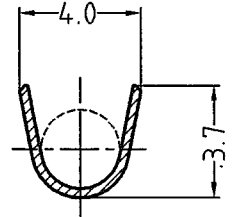

LOC J	DIST —	REVISIONS 変更			DATE	DWN	APVD
P	LTR	DESCRIPTION	DATE	DWN	APVD		
B		REDRAWN WITH CHANGE FJ00-2151-02	10OCT2002	T.H	M.S		

断面 A-A
SECT

断面 B-B
SECT

断面 C-C
SECT

注記 ;

- 適用ハウジング型番 : タイコジャパン製品は無し
- 本コンタクト単体での使用に際しては、ロックレバーの変形に注意して下さい。

NOTES;

- APPLICABLE HOUSING P/N : NONE IN TYCO JAPAN
- PLEASE TAKE CARE THE DEFORMATION OF LOCKING LEVER

ばら状端子型番 LOOSE PIECE P/N	錫めっき済黄銅 0.3t PRE-TIN BRASS 0.3t	173690-1
抱合電線断面積 WIRE RANGE 0.22~0.53m ² (AWG #24~#20)	材料 MATERIAL	型番 P/N
	被覆外径 INSULATION DIA	φ1.5~φ2.7mm

DIMENSIONS: 単位: 珪 MM	DWN T.HATANO	10OCT2002	MATERIAL 材料	SEE TABLE	FINISH 仕上	
	CHK M.SUZUKI	10OCT2002	tyco Tyco Electronics AMP K.K. Electronics Kawasaki, Japan			
	APVD M.SHINDO	10OCT2002				
	TOLERANCES UNLESS OTHERWISE SPECIFIED: 一般公差	PRODUCT SPEC 製品規格	NAME 名称			
±0.4	APPLICATION SPEC 取付適用規格	187 SERIES POSITIVE LOCK (MARK-II) REC. FOR 0.8t TAB				
	114-5041	SIZE	CAGE CODE	DRAWING NO 番号	RESTRICTED TO	
	WEIGHT	A4	00779	C-173690	—	
	CUSTOMER DRAWING	SCALE 尺度	4:1	SHEET	1 OF 1	REV B