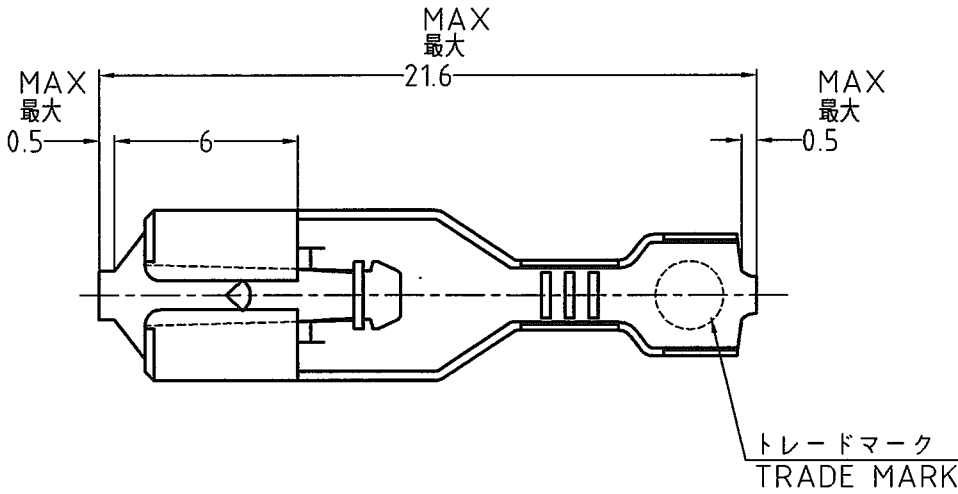

LOC J	DIST —	REVISIONS 変更			DATE	DWN	APVD
P	LTR	DESCRIPTION	DATE	DWN	APVD		
B		REDRAWN WITH CHANGE FJ00-2151-02	10OCT2002	T.H	M.S		

断面 A-A
SECT

断面 B-B
SECT

断面 C-C
SECT

注記 ;

- 適用ハウジング型番 : タイコジャパン製品は無し
- 本コンタクト単体での使用に際しては、ロックレバーの変形に注意して下さい。

NOTES;

- APPLICABLE HOUSING P/N : NONE IN TYCO JAPAN
- PLEASE TAKE CARE THE DEFORMATION OF LOCKING LEVER

ばら状端子型番 LOOSE PIECE P/N	錫めっき済黄銅 0.3t PRE-TIN BRASS 0.3t	173690-1
抱合電線断面積 WIRE RANGE 0.22~0.53m ² (AWG #24~#20)	材料 MATERIAL	型番 P/N
	被覆外径 INSULATION DIA	φ1.5~φ2.7mm

DIMENSIONS: 単位: 珪 MM	DWN T.HATANO	10OCT2002	MATERIAL 材料	SEE TABLE	FINISH 仕上	
	CHK M.SUZUKI	10OCT2002	tyco Tyco Electronics AMP K.K. Electronics Kawasaki, Japan			
	APVD M.SHINDO	10OCT2002				
	TOLERANCES UNLESS OTHERWISE SPECIFIED: 一般公差	PRODUCT SPEC 製品規格	NAME 名称			
±0.4	APPLICATION SPEC 取付適用規格	187 SERIES POSITIVE LOCK (MARK-II) REC. FOR 0.8t TAB				
	114-5041	SIZE	CAGE CODE	DRAWING NO 番号	RESTRICTED TO	
	WEIGHT	A4	00779	C-173690	—	
	CUSTOMER DRAWING	SCALE 尺度	4:1	SHEET	1 OF 1	REV B