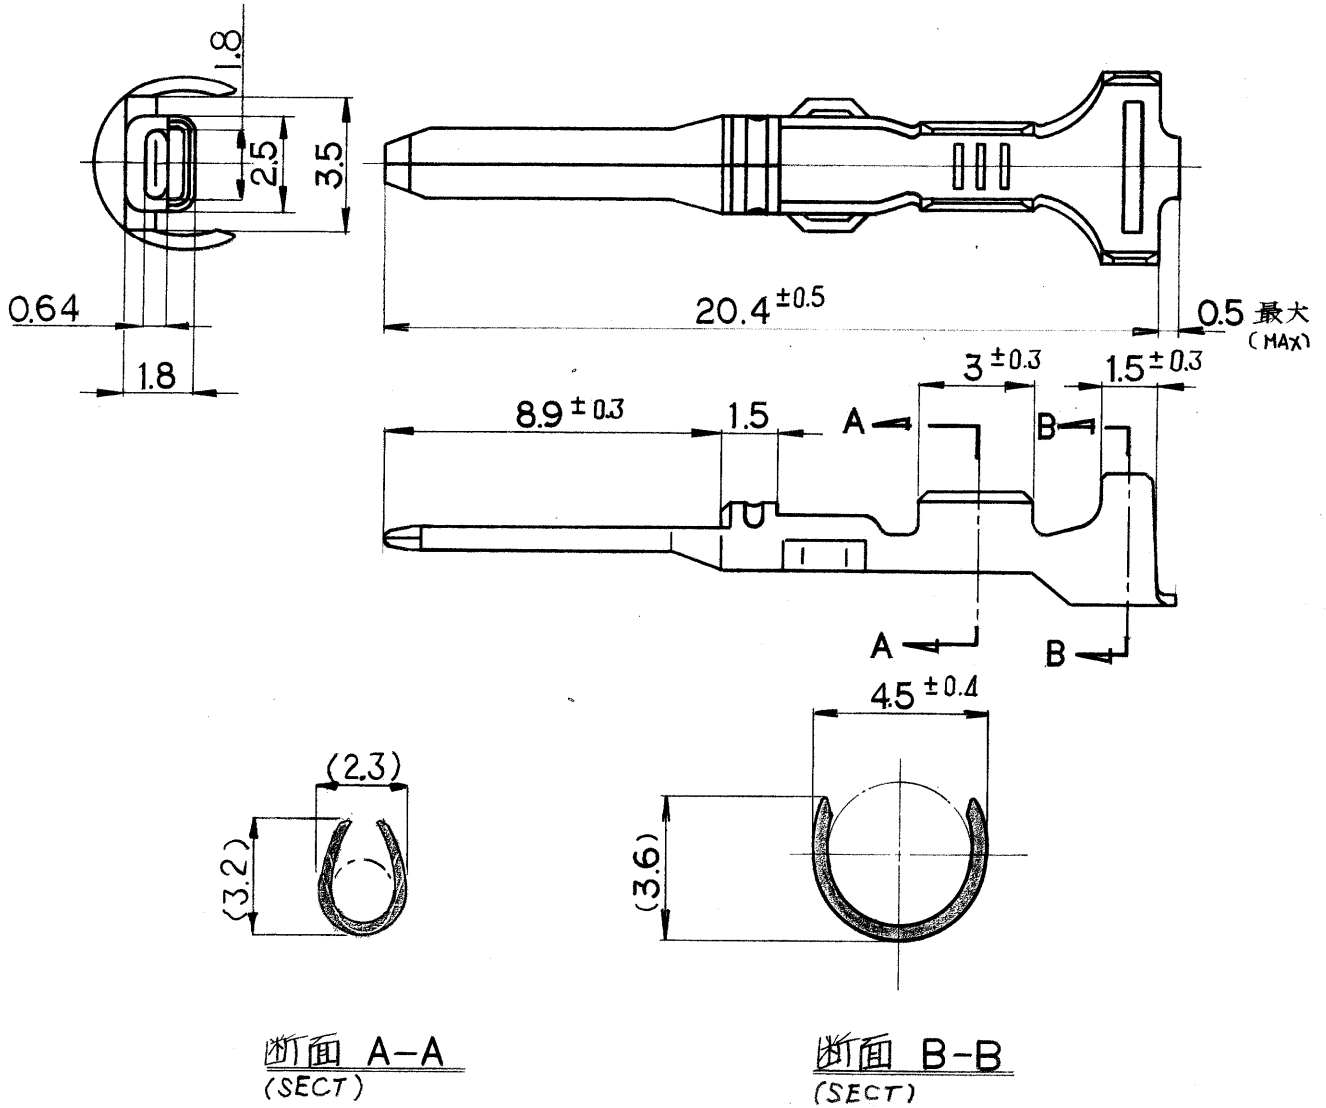

番号 (NUMBER) C-173706

断面 A-A (SECT)

断面 B-B (SECT)

173706-1	173707-1	755241-1
型番 (P/N)	適合相手代表型番 (MATE WITH)	適用工具型番 (HAND TOOL NO.)

注記

1. 工具取扱い説明書 NO. IS-322J

NOTE

1. IS NO.: IS-322J

単位: 耗 DIMENSIONS IN MM. DO NOT SCALE PRINT

PRINT DIST

A1 REVISED PER ECO-11-005140				RK	HMR	05APR 11												
LTR. 変更 (REVISION RECORD)				DR.	CHK.	DATE												
DR. <i>H. Betan 5/28/86</i>				DE. <i>H. Betan 5/28/86</i>		名称 (NAME)												
CHK. <i>Shimizu</i>				APP. <i>5/28/86</i>		.070 タブコンタクト (バラ状) (.070 TAB CONTACT -LP)												
材料 (MATERIAL) (BRASS. 0.32t) 黄銅, 板厚 0.32							LOC	SIZE	番号 (NO)	REV.								
被覆外径 (INSULATION DIA.) 2 ~ 2.7 mm							J	A	C-173706	A1								
抱合電線断面積 (WIRE RANGE) 井 # 0.5 ~ 1.25 mm <sup>2</sup> (AWG 20 ~ 16)							尺度 (SCALE) 2-1		一般公差 <table border="0"> <tr> <td>10以下</td> <td>± 0.2</td> </tr> <tr> <td>10を超え 30以下</td> <td>± 0.25</td> </tr> <tr> <td>30を超え 100以下</td> <td>± 0.3</td> </tr> <tr> <td>角 度</td> <td>± 3°</td> </tr> </table>		10以下	± 0.2	10を超え 30以下	± 0.25	30を超え 100以下	± 0.3	角 度	± 3°
10以下	± 0.2																	
10を超え 30以下	± 0.25																	
30を超え 100以下	± 0.3																	
角 度	± 3°																	
TE Connectivity																		