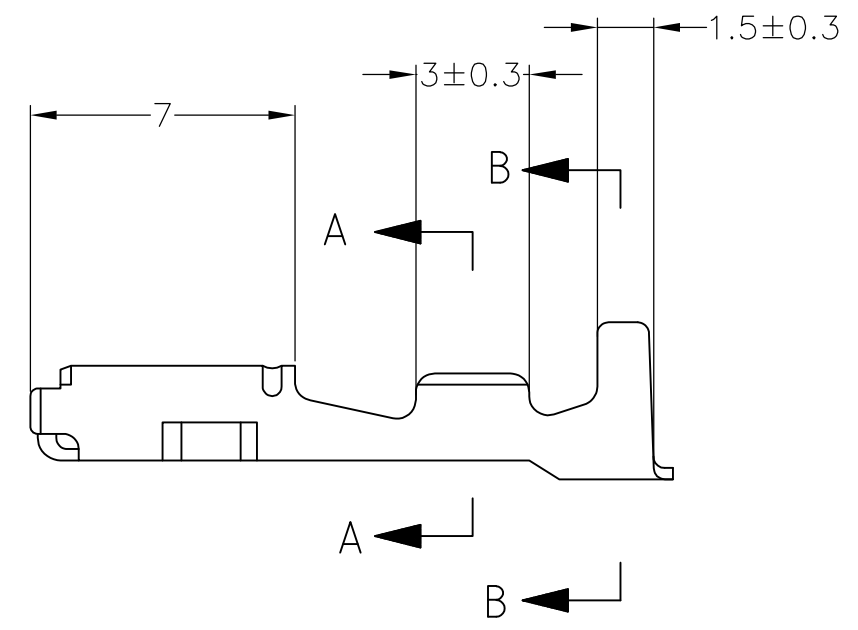

1. INSTRUCTION SHEET : 411-5322
 1. 取扱説明書 : 411-5322

173707-1	173706-1	755262-1
PART NUMBER 型番	MATING PART NUMBER 嵌合相手型番	HAND TOOL NUMBER 適用工具型番

WIRE RANGE 抱合電線断面積 0.5~1.25mm ² (AWG#22-16)	INSULATION DIA 被覆外径 2~2.7mm
--	-----------------------------------

DWN A. YAMAGUCHI 12DEC00	PRODUCT SPEC 製品規格
CHK K. BETSUI 12DEC00	
APVD K. BETSUI 12DEC00	
APPLICATION SPEC 取付適用規格	
WEIGHT	

TE Connectivity		NAME 名称 070 RECEPTACLE CONTACT LOOSE PIECE		
		SIZE A3	CAGE CODE 00779	DRAWING NO 番号 G-173707
CUSTOMER DRAWING		SCALE 尺度 2:1	SHEET 1 OF 1	REV A2