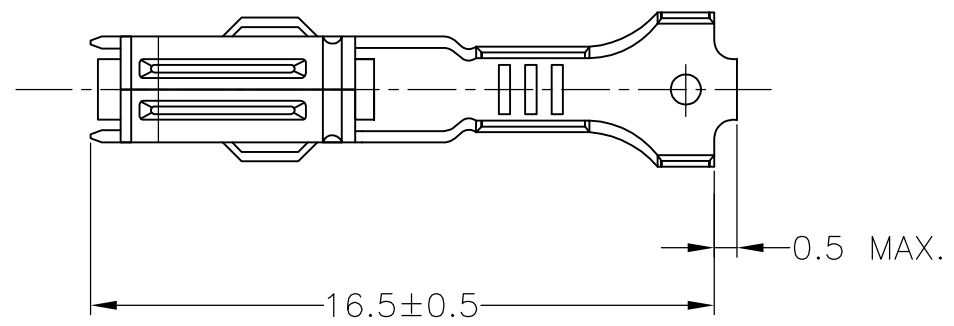

1. INSTRUCTION SHEET : 411-5322
 1. 取扱説明書 : 411-5322

173707-1	173706-1	755262-1
PART NUMBER 型番	MATING PART NUMBER 嵌合相手型番	HAND TOOL NUMBER 適用工具型番

WIRE RANGE 抱合電線断面積 0.5~1.25mm ² (AWG#22-16)	INSULATION DIA 被覆外径 2~2.7mm
--	-----------------------------------

DWN A. YAMAGUCHI 12DEC00	PRODUCT SPEC 製品規格
CHK K. BETSUI 12DEC00	
APVD K. BETSUI 12DEC00	
APPLICATION SPEC 取付適用規格	
WEIGHT	

TE Connectivity		NAME 名称 070 RECEPTACLE CONTACT LOOSE PIECE		
		SIZE A3	CAGE CODE 00779	DRAWING NO 番号 G-173707
CUSTOMER DRAWING		SCALE 尺度 2:1	SHEET 1 OF 1	REV A2