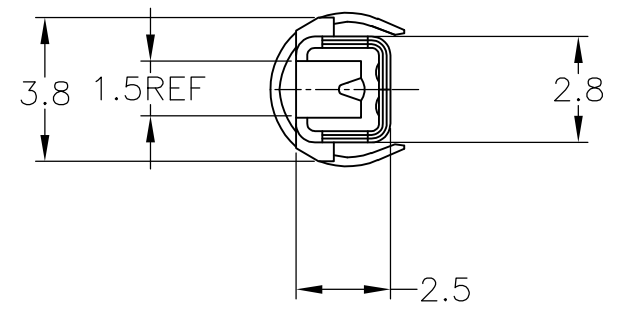

1. INSTRUCTION SHEET : 411-5322
 1. 取扱説明書 : 411-5322

173707-1	173706-1	755262-1
PART NUMBER 型番	MATING PART NUMBER 嵌合相手型番	HAND TOOL NUMBER 適用工具型番

WIRE RANGE 抱合電線断面積 0.5~1.25mm ² (AWG#22-16)	INSULATION DIA 被覆外径 2~2.7mm
--	-----------------------------------

TOLERANCE UNLESS OTHERWISE SPECIFIED:
一般公差

0 < x ≤ 10	: ±0.2
10 < x ≤ 30	: ±0.25
30 < x ≤ 100	: ±0.3
ANGLE ; 角度	: ±3°

THIS DRAWING IS A CONTROLLED DOCUMENT.

DIMENSIONS: 単位: 耗 mm	TOLERANCES UNLESS OTHERWISE SPECIFIED: 一般公差
	0-PLC ±
	1-PLC ±
	2-PLC ±
	3-PLC ±
	4-PLC ±
	ANGLES ±
MATERIAL 材料 BRASS 0.3t	FINISH 仕上 -

DWN A. YAMAGUCHI 12DEC00	PRODUCT SPEC 製品規格
CHK K. BETSUI 12DEC00	
APVD K. BETSUI 12DEC00	
APPLICATION SPEC 取付適用規格	
WEIGHT	

TE Connectivity		NAME 名称 070 RECEPTACLE CONTACT LOOSE PIECE		
		SIZE A3	CAGE CODE 00779	DRAWING NO 番号 G-173707
CUSTOMER DRAWING		SCALE 尺度 2:1	SHEET 1 OF 1	REV A2