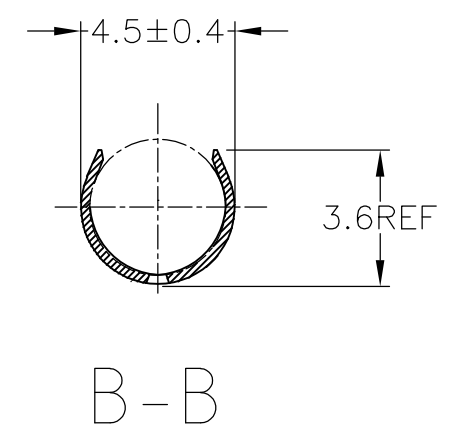

1. INSTRUCTION SHEET : 411-5322
 1. 取扱説明書 : 411-5322

173707-1	173706-1	755262-1
PART NUMBER 型番	MATING PART NUMBER 嵌合相手型番	HAND TOOL NUMBER 適用工具型番

WIRE RANGE 抱合電線断面積 0.5~1.25mm ² (AWG#22-16)	INSULATION DIA 被覆外径 2~2.7mm
--	-----------------------------------

TOLERANCE UNLESS OTHERWISE SPECIFIED:
一般公差

0 < x ≤ 10	: ±0.2
10 < x ≤ 30	: ±0.25
30 < x ≤ 100	: ±0.3
ANGLE ; 角度	: ±3°

THIS DRAWING IS A CONTROLLED DOCUMENT.

DIMENSIONS: 単位: 耗 mm	TOLERANCES UNLESS OTHERWISE SPECIFIED: 一般公差
	0-PLC ±
	1-PLC ±
	2-PLC ±
	3-PLC ±
	4-PLC ±
	ANGLES ±
MATERIAL 材料 BRASS 0.3t	FINISH 仕上 -

DWN A. YAMAGUCHI 12DEC00	PRODUCT SPEC 製品規格
CHK K. BETSUI 12DEC00	
APVD K. BETSUI 12DEC00	
APPLICATION SPEC 取付適用規格	
WEIGHT	

TE Connectivity		NAME 名称 070 RECEPTACLE CONTACT LOOSE PIECE		
		SIZE A3	CAGE CODE 00779	DRAWING NO 番号 G-173707
CUSTOMER DRAWING		SCALE 尺度 2:1	SHEET 1 OF 1	REV A2