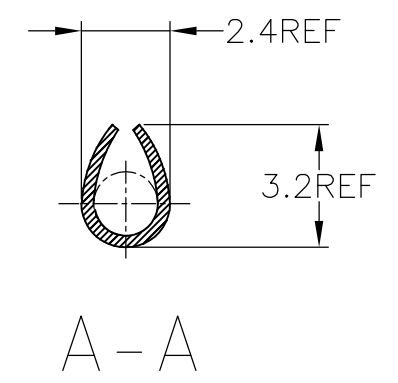

1. INSTRUCTION SHEET : 411-5322
 1. 取扱説明書 : 411-5322

173707-1	173706-1	755262-1
PART NUMBER 型番	MATING PART NUMBER 嵌合相手型番	HAND TOOL NUMBER 適用工具型番

WIRE RANGE 抱合電線断面積 0.5~1.25mm ² (AWG#22-16)	INSULATION DIA 被覆外径 2~2.7mm
--	-----------------------------------

TOLERANCE UNLESS OTHERWISE SPECIFIED:
一般公差

0 < x ≤ 10	: ±0.2
10 < x ≤ 30	: ±0.25
30 < x ≤ 100	: ±0.3
ANGLE ; 角度	: ±3°

THIS DRAWING IS A CONTROLLED DOCUMENT.

DIMENSIONS: 単位: 耗 mm	TOLERANCES UNLESS OTHERWISE SPECIFIED: 一般公差
	0-PLC ±
	1-PLC ±
	2-PLC ±
	3-PLC ±
	4-PLC ±
	ANGLES ±
MATERIAL 材料 BRASS 0.3t	FINISH 仕上 -

DWN A. YAMAGUCHI 12DEC00	PRODUCT SPEC 製品規格
CHK K. BETSUI 12DEC00	
APVD K. BETSUI 12DEC00	
APPLICATION SPEC 取付適用規格	
WEIGHT	

TE Connectivity		NAME 名称 070 RECEPTACLE CONTACT LOOSE PIECE		
		SIZE A3	CAGE CODE 00779	DRAWING NO 番号 G-173707
CUSTOMER DRAWING		SCALE 尺度 2:1	SHEET 1 OF 1	REV A2