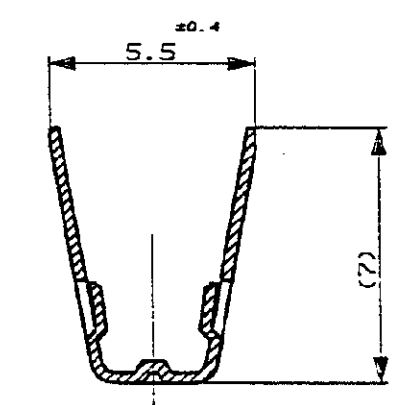

番号 (NUMBER)
C-173708

3/8 ANGLE PROJECTION

METRIC

DIMENSIONS IN MILLIMETERS. DO NOT SCALE PRINT

PRINT DIST.
REV. 10/83

注;
△ 部分金めっき
NOTE;
△ SELECTIVE GOLD

175081-2	部分金めっき (SELECTIVE GOLD PLATING) △	173708-2
175081-1	錫めっき済 (PRE-TINNED)	173708-1
バラ端子型番 (L/P NO.)		仕上げ (FINISH)
		製品型番 (PART NO.)

© 19 BY AMP (Japan) LTD. ALL RIGHTS RESERVED. AMP PRODUCTS COVERED BY PATENTS AND OR PATENTS PENDING				AMP		AMP (Japan), Ltd. Tokyo, Japan	
① 変更 J-10795 JS	mm	3/29	電線範囲 (WIRE RANGED)	被覆外径 (INSULATION DIA.)	名称 (NAME)		
C 金めっき表示位置 追加	T.S.	mm	0.56-2.09mm ² (AWG#20-#14)	2-2.9 mmφ	.070 シリーズ リセプタクル コンタクト .070 SERIES RECEPTACLE CONTACT		
B L/P NO. 追加	T.S.	mm	材料 (MATERIAL)	仕上げ (FINISH)	一般公差 (GENERAL TOLERANCES)		
A 英文追加	K.A.	Y.M.	KLF-5, 板厚 0.3 (THICKNESS)	参照 (SEE TABLE)	0 < 10 : ±0.2	SIZE LOC	番号 (NUMBER)
O 作成	C.T.	K.A.	DR. 12/25/86	DE. 12/25/86	10 < 30 : ±0.25	A3 J	C-173708
LTR REVISION RECORD	DR	CHK	DATE	APP.	30 < 100 : ±0.3	尺度 (SCALED)	REV.
					角度 (ANGLED): ±3°	5-1	D
							SHEET
							1 OF 1