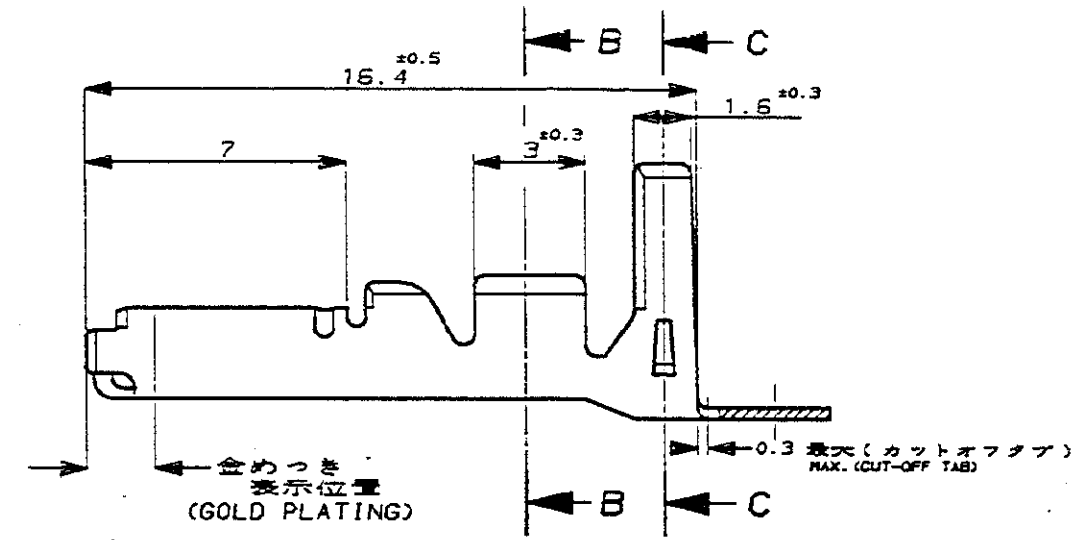

番号 (NUMBER)
C-173708

3/8 ANGLE PROJECTION

METRIC

DIMENSIONS IN MILLIMETERS. DO NOT SCALE PRINT

PRINT DIST.
REV. 10/83

注;
△ 部分金めっき
NOTE;
△ SELECTIVE GOLD

175081-2	部分金めっき (SELECTIVE GOLD PLATING) △	173708-2
175081-1	錫めっき済 (PRE-TINNED)	173708-1
バラ端子型番 (L/P NO.)		仕上げ (FINISH)
		製品型番 (PART NO.)

© 19 BY AMP (Japan) LTD. ALL RIGHTS RESERVED. AMP PRODUCTS COVERED BY PATENTS AND OR PATENTS PENDING				AMP		AMP (Japan), Ltd. Tokyo, Japan	
① 変更 J-10795 JS	mm	3/29	電線範囲 (WIRE RANGED)	被覆外径 (INSULATION DIA.)	名称 (NAME)		
C 金めっき表示位置 追加	T.S.	mm	0.56-2.09mm ² (AWG#20-#14)	2-2.9 mmφ	.070 シリーズ リセプタクル コンタクト .070 SERIES RECEPTACLE CONTACT		
B L/P NO. 追加	T.S.	mm	材料 (MATERIAL)	仕上げ (FINISH)	一般公差 (GENERAL TOLERANCES)		
A 英文追加	K.A.	Y.M.	KLF-5, 板厚 0.3 (THICKNESS)	参照 (SEE TABLE)	0 < 10 : ±0.2	SIZE LOC	番号 (NUMBER)
O 作成	C.T.	K.A.	DR. 12/25/86	DE. 12/25/86	10 < 30 : ±0.25	A3 J	C-173708
LTR REVISION RECORD	DR	CHK	DATE	APP.	30 < 100 : ±0.3	尺度 (SCALED)	REV.
					角度 (ANGLED): ±3°	5-1	D
							SHEET
							1 OF 1