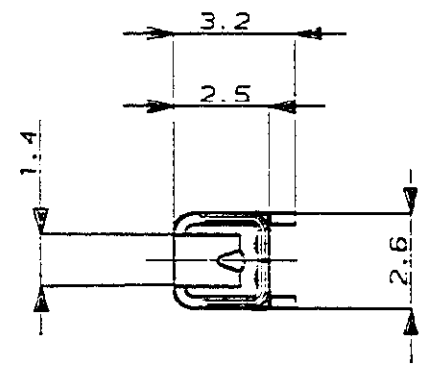

番号 (NUMBER)
C-173708

3/8 ANGLE PROJECTION

METRIC

DIMENSIONS IN MILLIMETERS. DO NOT SCALE PRINT

PRINT DIST.
REV. 10/83

注;
△ 部分金めっき
NOTE;
△ SELECTIVE GOLD

175081-2	部分金めっき (SELECTIVE GOLD PLATING) △	173708-2
175081-1	錫めっき済 (PRE-TINNED)	173708-1
バラ端子型番 (L/P NO.)		仕上げ (FINISH)
		製品型番 (PART NO.)

© 19 BY AMP (Japan) LTD. ALL RIGHTS RESERVED. AMP PRODUCTS COVERED BY PATENTS AND OR PATENTS PENDING				AMP		AMP (Japan), Ltd. Tokyo, Japan	
① 変更 J-10795 JS	mm	3/29	電線範囲 (WIRE RANGED)	被覆外径 (INSULATION DIA.)	名称 (NAME)		
C 金めっき表示位置 追加	T.S.	mm	0.56-2.09mm ² (AWG#20-#14)	2-2.9 mmφ	.070 シリーズ リセプタクル コンタクト .070 SERIES RECEPTACLE CONTACT		
B L/P NO. 追加	T.S.	mm	材料 (MATERIAL)	仕上げ (FINISH)	一般公差 (GENERAL TOLERANCES)		
A 英文追加	K.A.	Y.M.	KLF-5, 板厚 0.3 (THICKNESS)	参照 (SEE TABLE)	0 < 10 : ±0.2	SIZE LOC	番号 (NUMBER)
O 作成	C.T.	K.A.	DR. 12/25/86	DE. 12/25/86	10 < 30 : ±0.25	A3 J	C-173708
LTR REVISION RECORD	DR	CHK	DATE	APP.	30 < 100 : ±0.3	尺度 (SCALED)	REV.
					角度 (ANGLED): ±3°	5-1	D
							SHEET
							1 OF 1