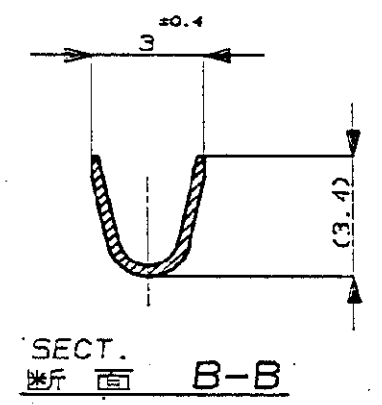

番号 (NUMBER)
C-173708

3/8 ANGLE PROJECTION

METRIC

DIMENSIONS IN MILLIMETERS. DO NOT SCALE PRINT

PRINT DIST.
REV. 10/83

注;
△ 部分金めっき
NOTE;
△ SELECTIVE GOLD

175081-2	部分金めっき (SELECTIVE GOLD PLATING) △	173708-2
175081-1	錫めっき済 (PRE-TINNED)	173708-1
バラ端子型番 (L/P NO.)		仕上げ (FINISH)
		製品型番 (PART NO.)

© 19 BY AMP (Japan) LTD. ALL RIGHTS RESERVED. AMP PRODUCTS COVERED BY PATENTS AND OR PATENTS PENDING				AMP		AMP (Japan), Ltd. Tokyo, Japan	
① 変更 J-10795 JS	mm	3/29	電線範囲 (WIRE RANGED)	被覆外径 (INSULATION DIA.)	名称 (NAME)		
C 金めっき表示位置 追加	T.S.	mm	0.56-2.09mm ² (AWG#20-#14)	2-2.9 mmφ	.070 シリーズ リセプタクル コンタクト .070 SERIES RECEPTACLE CONTACT		
B L/P NO. 追加	T.S.	mm	材料 (MATERIAL)	仕上げ (FINISH)	一般公差 (GENERAL TOLERANCES)		
A 英文追加	K.A.	Y.M.	KLF-5, 板厚 0.3 (THICKNESS)	参照 (SEE TABLE)	0 < 10 : ±0.2	SIZE LOC	番号 (NUMBER)
O 作成	C.T.	K.A.	DR. 12/25/86	DE. 12/25/86	10 < 30 : ±0.25	A3 J	C-173708
LTR REVISION RECORD	DR	CHK	DATE	APP.	30 < 100 : ±0.3	尺度 (SCALED)	REV.
					角度 (ANGLED): ±3°	5-1	D
							SHEET
							1 OF 1