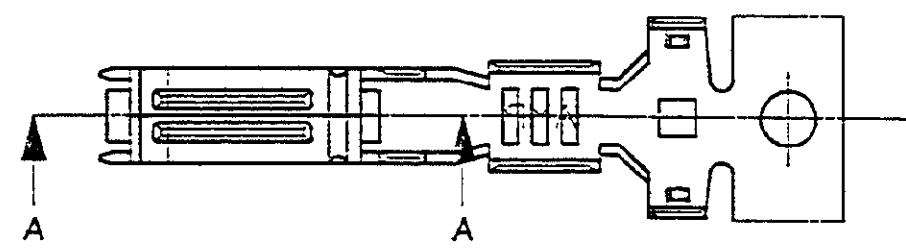

番号 (NUMBER)
C-173708

3/8 ANGLE PROJECTION

METRIC

DIMENSIONS IN MILLIMETERS. DO NOT SCALE PRINT

PRINT DIST.
REV. 10/83

注;
△ 部分金めっき
NOTE;
△ SELECTIVE GOLD

175081-2	部分金めっき (SELECTIVE GOLD PLATING) △	173708-2
175081-1	錫めっき済 (PRE-TINNED)	173708-1
バラ端子型番 (L/P NO.)		仕上げ (FINISH)
		製品型番 (PART NO.)

© 19 BY AMP (Japan) LTD. ALL RIGHTS RESERVED. AMP PRODUCTS COVERED BY PATENTS AND OR PATENTS PENDING				AMP		AMP (Japan), Ltd. Tokyo, Japan	
① 変更 J-10795 JS	mm	3/29	電線範囲 (WIRE RANGED)	被覆外径 (INSULATION DIA.)	名称 (NAME)		
C 金めっき表示位置 追加	T.S.	mm	0.56-2.09mm ² (AWG#20-#14)	2-2.9 mmφ	.070 シリーズ リセプタクル コンタクト .070 SERIES RECEPTACLE CONTACT		
B L/P NO. 追加	T.S.	mm	材料 (MATERIAL)	仕上げ (FINISH)	一般公差 (GENERAL TOLERANCES)		
A 英文追加	K.A.	Y.M.	KLF-5, 板厚 0.3 (THICKNESS)	参照 (SEE TABLE)	0 < 10 : ±0.2	SIZE LOC	番号 (NUMBER)
O 作成	C.T.	K.A.	DR. 12/25/86	DE. 12/25/86	10 < 30 : ±0.25	A3 J	C-173708
LTR REVISION RECORD	DR	CHK	DATE	APP.	30 < 100 : ±0.3	尺度 (SCALED)	REV.
					角度 (ANGLED): ±3°	5-1	D
							SHEET
							1 OF 1