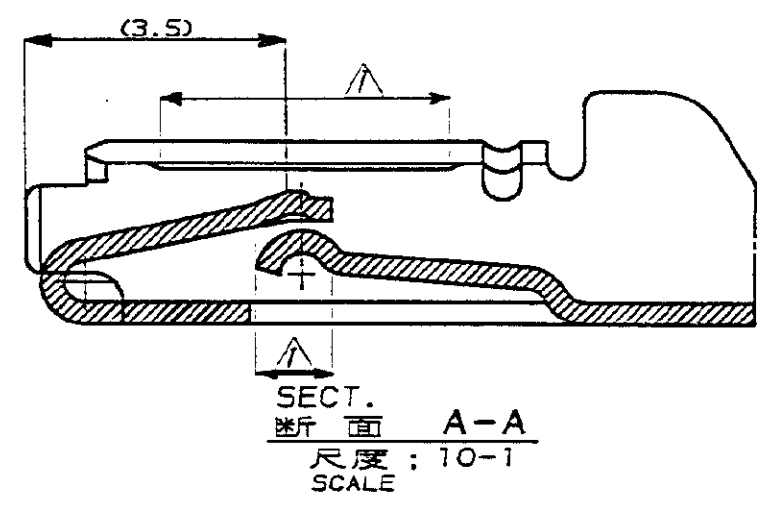

番号 (NUMBER)
C-173708

3/8 ANGLE PROJECTION

METRIC

DIMENSIONS IN MILLIMETERS. DO NOT SCALE PRINT

PRINT DIST.
REV. 10/83

注;
△ 部分金めっき
NOTE;
△ SELECTIVE GOLD

175081-2	部分金めっき (SELECTIVE GOLD PLATING) △	173708-2
175081-1	錫めっき済 (PRE-TINNED)	173708-1
バラ端子型番 (L/P NO.)		仕上げ (FINISH)
		製品型番 (PART NO.)

© 19 BY AMP (Japan) LTD. ALL RIGHTS RESERVED. AMP PRODUCTS COVERED BY PATENTS AND OR PATENTS PENDING				AMP		AMP (Japan), Ltd. Tokyo, Japan	
① 変更 J-10795 JS	mm	3/29	電線範囲 (WIRE RANGED)	被覆外径 (INSULATION DIA.)	名称 (NAME)		
C 金めっき表示位置 追加	T.S.	mm	0.56-2.09mm ² (AWG#20-#14)	2-2.9 mmφ	.070 シリーズ リセプタクル コンタクト .070 SERIES RECEPTACLE CONTACT		
B L/P NO. 追加	T.S.	mm	材料 (MATERIAL)	仕上げ (FINISH)	一般公差 (GENERAL TOLERANCES)		
A 英文追加	K.A.	Y.M.	KLF-5, 板厚 0.3 (THICKNESS)	参照 (SEE TABLE)	0 < 10 : ±0.2	SIZE LOC	番号 (NUMBER)
O 作成	C.T.	K.A.	DR. 12/25/86	DE. 12/25/86	10 < 30 : ±0.25	A3 J	C-173708
LTR REVISION RECORD	DR	CHK	DATE	APP.	30 < 100 : ±0.3	尺度 (SCALED)	REV.
					角度 (ANGLED): ±3°	5-1	D
							SHEET
							1 OF 1