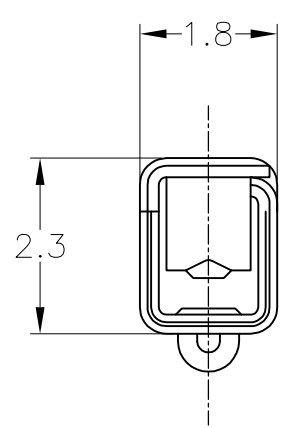

THIS DRAWING IS UNPUBLISHED. RELEASED FOR PUBLICATION
© COPYRIGHT - By - ALL RIGHTS RESERVED.

LOC	DIST	REVISIONS					
—	—	P	LTR	DESCRIPTION	DATE	DWN	APVD
		P		REVISED PER ECO-11-005140	28MAR11	RK	HMR