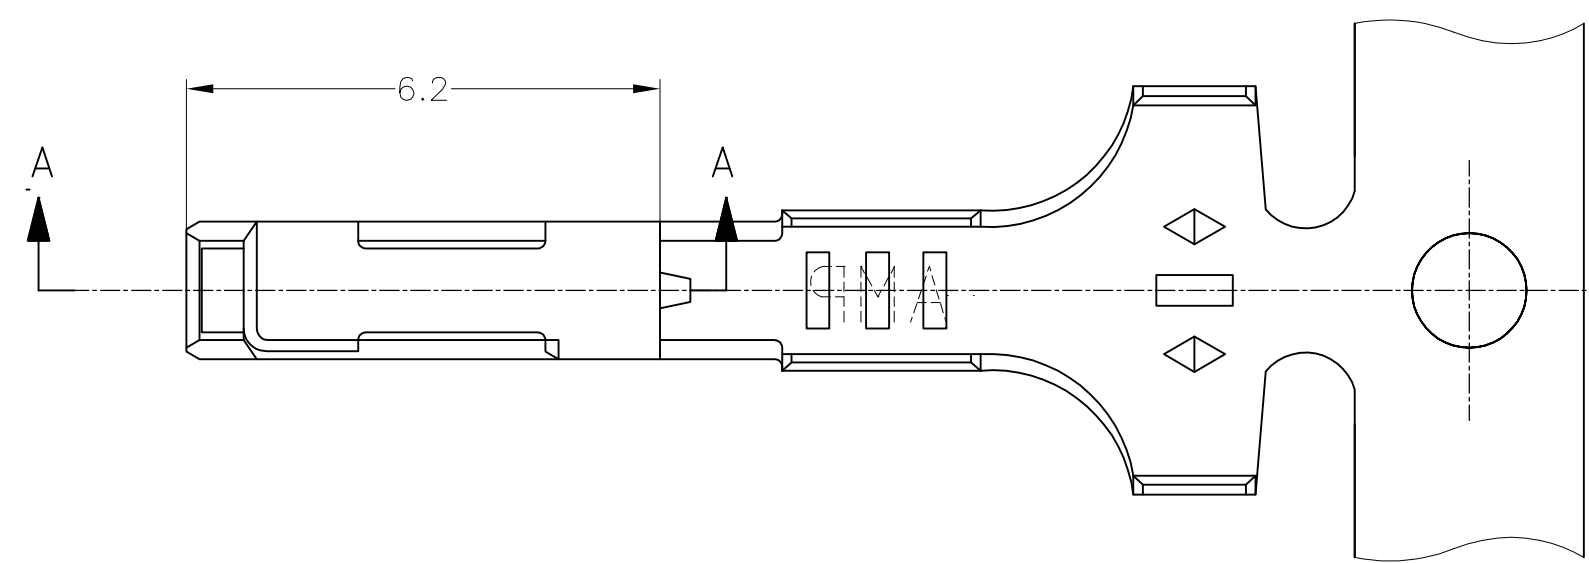

THIS DRAWING IS UNPUBLISHED. RELEASED FOR PUBLICATION
© COPYRIGHT - By - ALL RIGHTS RESERVED.

LOC	DIST	REVISIONS					
—	—	P	LTR	DESCRIPTION	DATE	DWN	APVD
		P		REVISED PER ECO-11-005140	28MAR11	RK	HMR