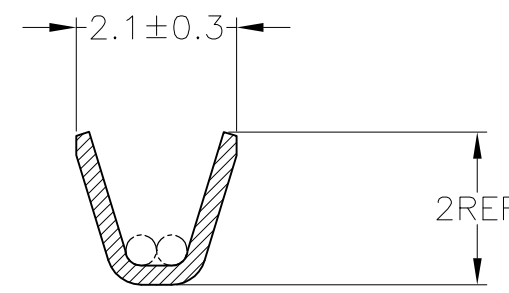

THIS DRAWING IS UNPUBLISHED. RELEASED FOR PUBLICATION
© COPYRIGHT - By - ALL RIGHTS RESERVED.

LOC	DIST	REVISIONS					
—	—	P	LTR	DESCRIPTION	DATE	DWN	APVD
		P		REVISED PER ECO-11-005140	28MAR11	RK	HMR