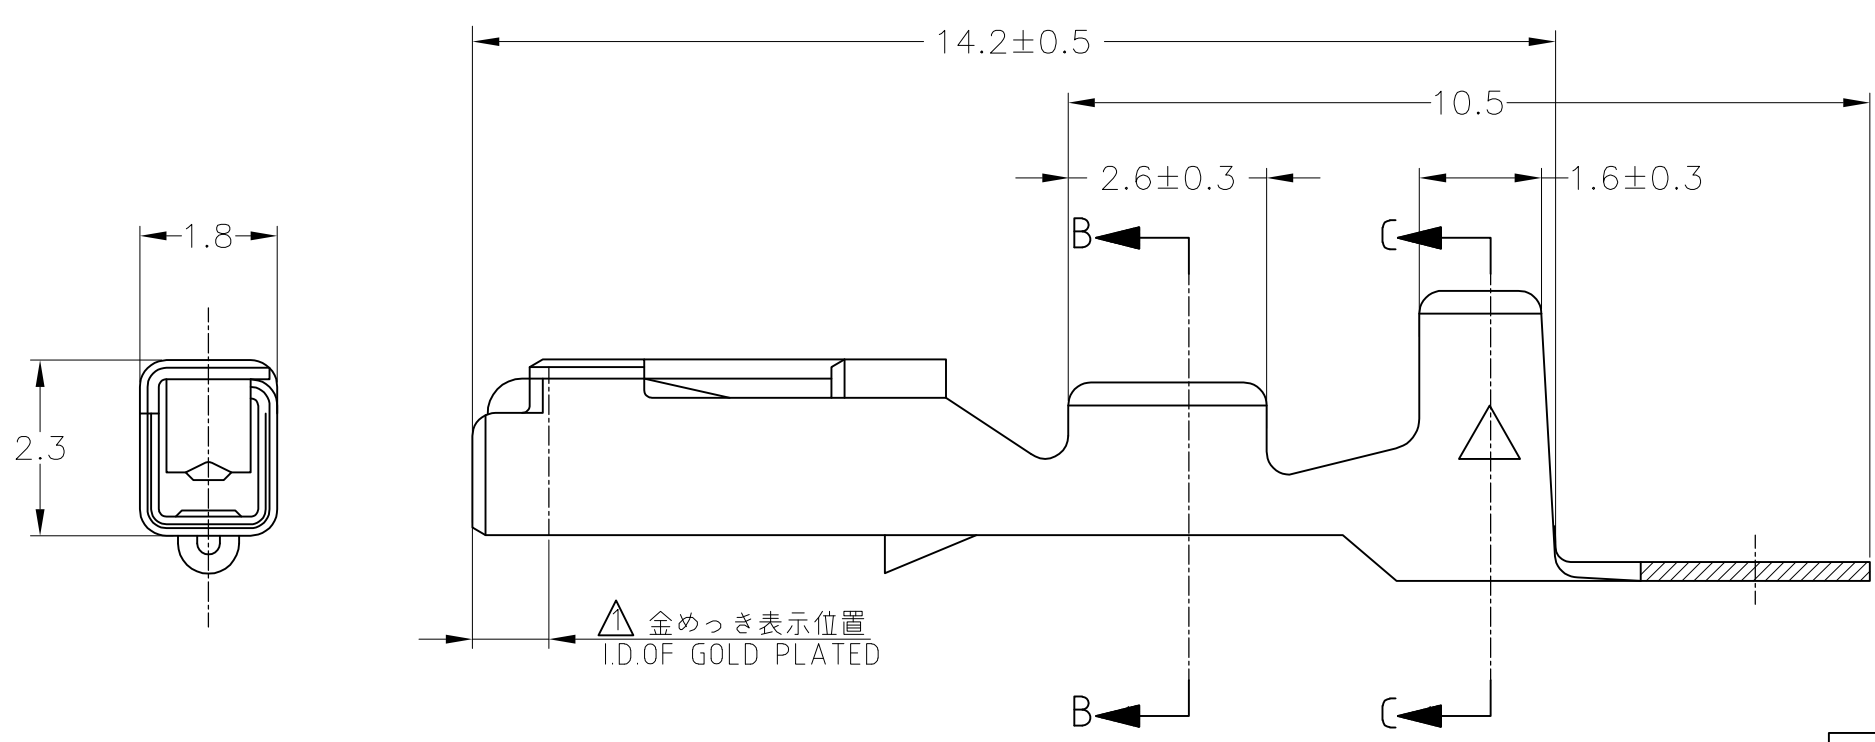

THIS DRAWING IS UNPUBLISHED. RELEASED FOR PUBLICATION
© COPYRIGHT - By - ALL RIGHTS RESERVED.

LOC	DIST	REVISIONS					
—	—	P	LTR	DESCRIPTION	DATE	DWN	APVD
		P		REVISED PER ECO-11-005140	28MAR11	RK	HMR