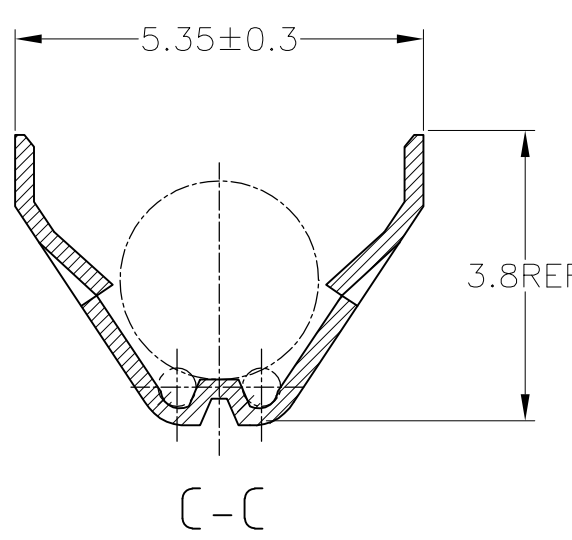

THIS DRAWING IS UNPUBLISHED. RELEASED FOR PUBLICATION
© COPYRIGHT - By - ALL RIGHTS RESERVED.

LOC	DIST	REVISIONS					
—	—	P	LTR	DESCRIPTION	DATE	DWN	APVD
		P		REVISED PER ECO-11-005140	28MAR11	RK	HMR