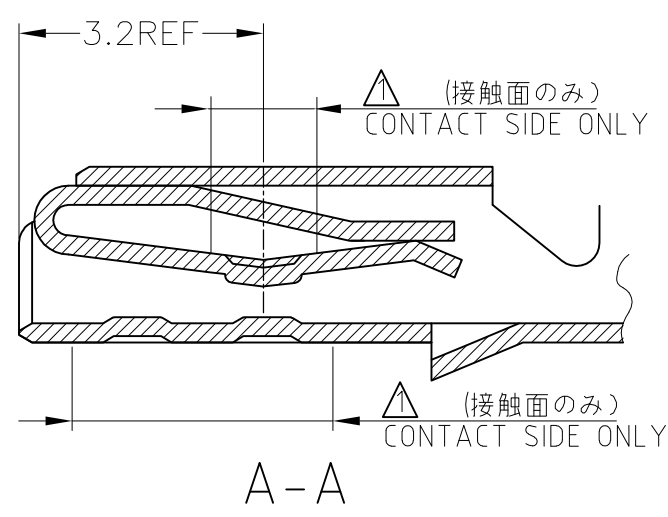

△ 部分金めっき
 2. 取付適用規格番号 114-5111

175061-2	SELECTIVE GOLD 部分金めっき	173716-2
175061-1	PRE-TINNED 錫めっき済	173716-1
LOOSE PIECE NO. バラ状端子型番	FINISH 仕上げ	PART NUMBER 製品型番
WIRE RANGE (抱合電線断面積) 0.3~0.5mm ² (AWG#22~20)		INSULATION DIA. (被覆外径) 1.8~2 mmφ

MATERIAL 材料 THICKNESS 板厚 0.25

FINISH 仕上 SEE TABLE 表参照

THIS DRAWING IS A CONTROLLED DOCUMENT.

DWN	M.SUGAWARA	29NOV06
CHK	K.BETSUI	29NOV06
APVD	K.BETSUI	29NOV06
PRODUCT SPEC	製品規格	NAME 名称
APPLICATION SPEC	取付適用規格	040 SERIES RECEPTACLE CONTACT
WEIGHT	—	SIZE
CUSTOMER DRAWING	SCALE 尺度 10:1	CAGE CODE
	SHEET 1 OF 1	DRAWING NO 番号
	REV P	RESTRICTED TO