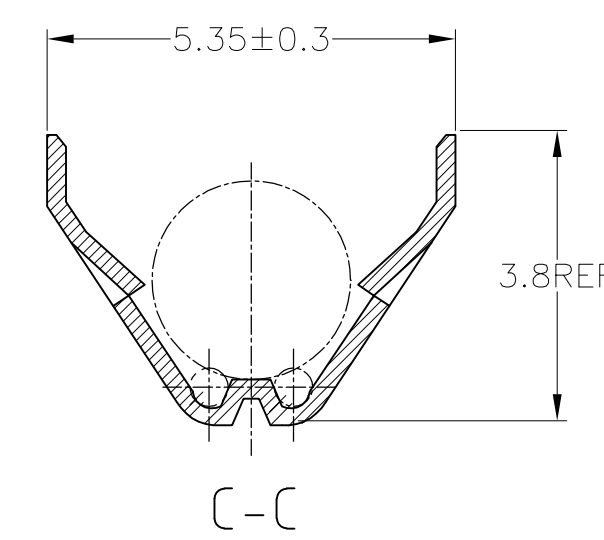

THIS DRAWING IS UNPUBLISHED. RELEASED FOR PUBLICATION
© COPYRIGHT - By - ALL RIGHTS RESERVED.

LOC	DIST	REVISIONS 変更			
P	LTR	DESCRIPTION	DATE	DWN	APVD
	P	REVISED PER ECO-11-005140	28MAR11	RK	HMR