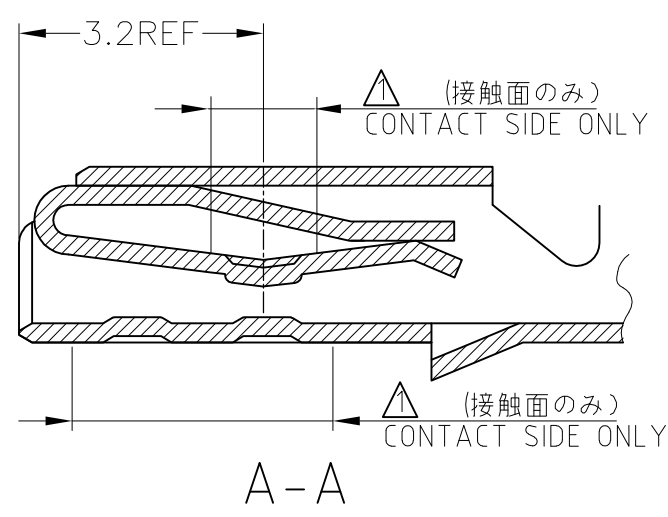

△ 部分金めっき
 2. 取付適用規格番号 114-5111

175061-2	SELECTIVE GOLD 部分金めっき	173716-2
175061-1	PRE-TINNED 錫めっき済	173716-1
LOOSE PIECE NO. バラ状端子型番	FINISH 仕上げ	PART NUMBER 製品型番
WIRE RANGE (抱合電線断面積) 0.3~0.5mm ² (AWG#22~20)		INSULATION DIA. (被覆外径) 1.8~2 mmφ

DWN M.SUGAWARA 29NOV06	STE TE Connectivity			
CHK K.BETSUI 29NOV06				
APVD K.BETSUI 29NOV06	NAME 名称			
PRODUCT SPEC 製品規格	040 SERIES RECEPTACLE CONTACT			
APPLICATION SPEC 取付適用規格	SIZE A3	CAGE CODE 00779	DRAWING NO 番号 C-173716	RESTRICTED TO 番号
WEIGHT -	CUSTOMER DRAWING		SCALE 尺度 10:1	SHEET 1 OF 1
			REV P	