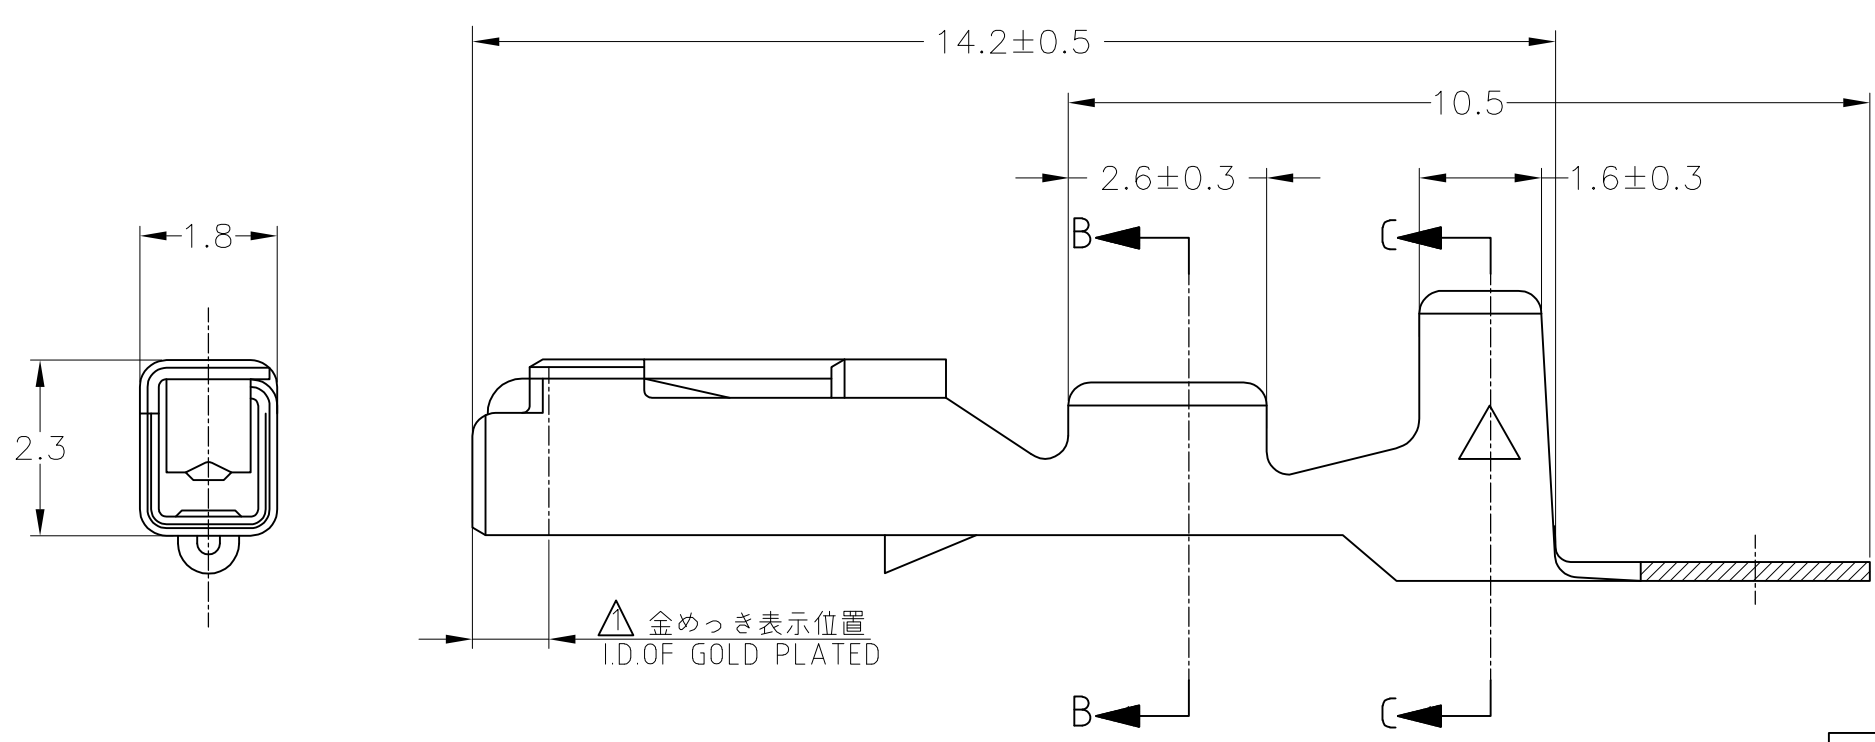

THIS DRAWING IS UNPUBLISHED. RELEASED FOR PUBLICATION
© COPYRIGHT - By - ALL RIGHTS RESERVED.

LOC	DIST	REVISIONS 変更			
P	LTR	DESCRIPTION	DATE	DWN	APVD
	P	REVISED PER ECO-11-005140	28MAR11	RK	HMR