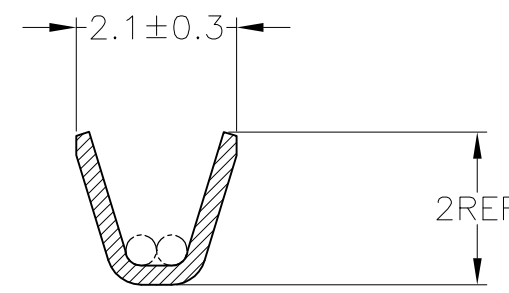

THIS DRAWING IS UNPUBLISHED. RELEASED FOR PUBLICATION
© COPYRIGHT - By - ALL RIGHTS RESERVED.

LOC	DIST	REVISIONS 変更			
P	LTR	DESCRIPTION	DATE	DWN	APVD
	P	REVISED PER ECO-11-005140	28MAR11	RK	HMR