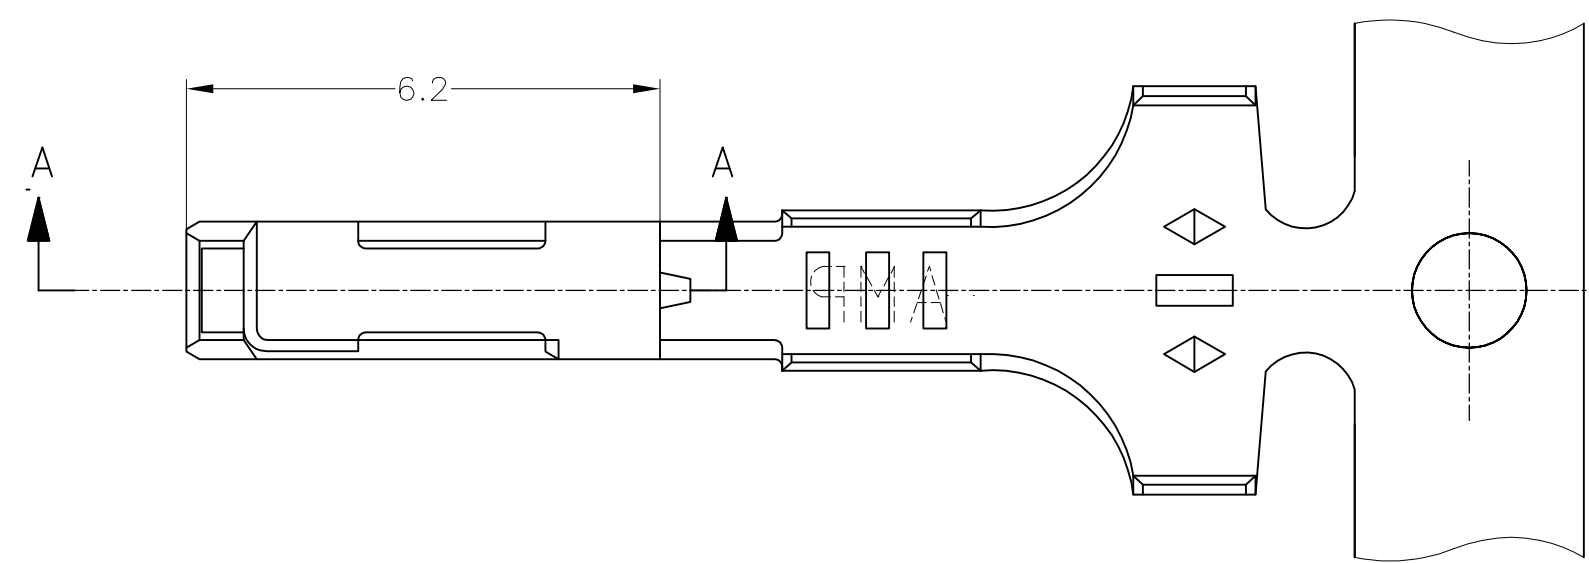

THIS DRAWING IS UNPUBLISHED. RELEASED FOR PUBLICATION
© COPYRIGHT - By - ALL RIGHTS RESERVED.

LOC	DIST	REVISIONS 変更			
P	LTR	DESCRIPTION	DATE	DWN	APVD
	P	REVISED PER ECO-11-005140	28MAR11	RK	HMR