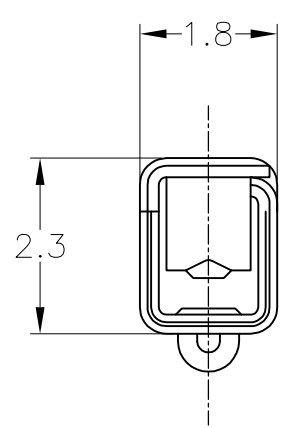

THIS DRAWING IS UNPUBLISHED. RELEASED FOR PUBLICATION
© COPYRIGHT - By - ALL RIGHTS RESERVED.

LOC	DIST	REVISIONS 変更			
P	LTR	DESCRIPTION	DATE	DWN	APVD
	P	REVISED PER ECO-11-005140	28MAR11	RK	HMR