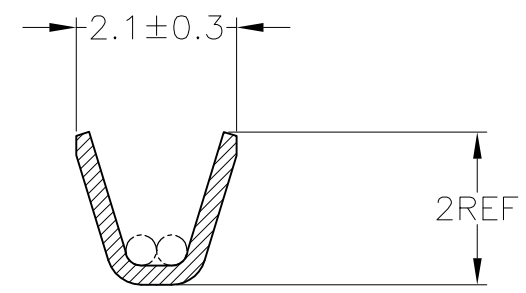

THIS DRAWING IS UNPUBLISHED. RELEASED FOR PUBLICATION
© COPYRIGHT - By - ALL RIGHTS RESERVED.

LOC	DIST	REVISIONS					
—	—	P	LTR	DESCRIPTION	DATE	DWN	APVD
		P		REVISED PER ECO-11-005140	28MAR11	RK	HMR