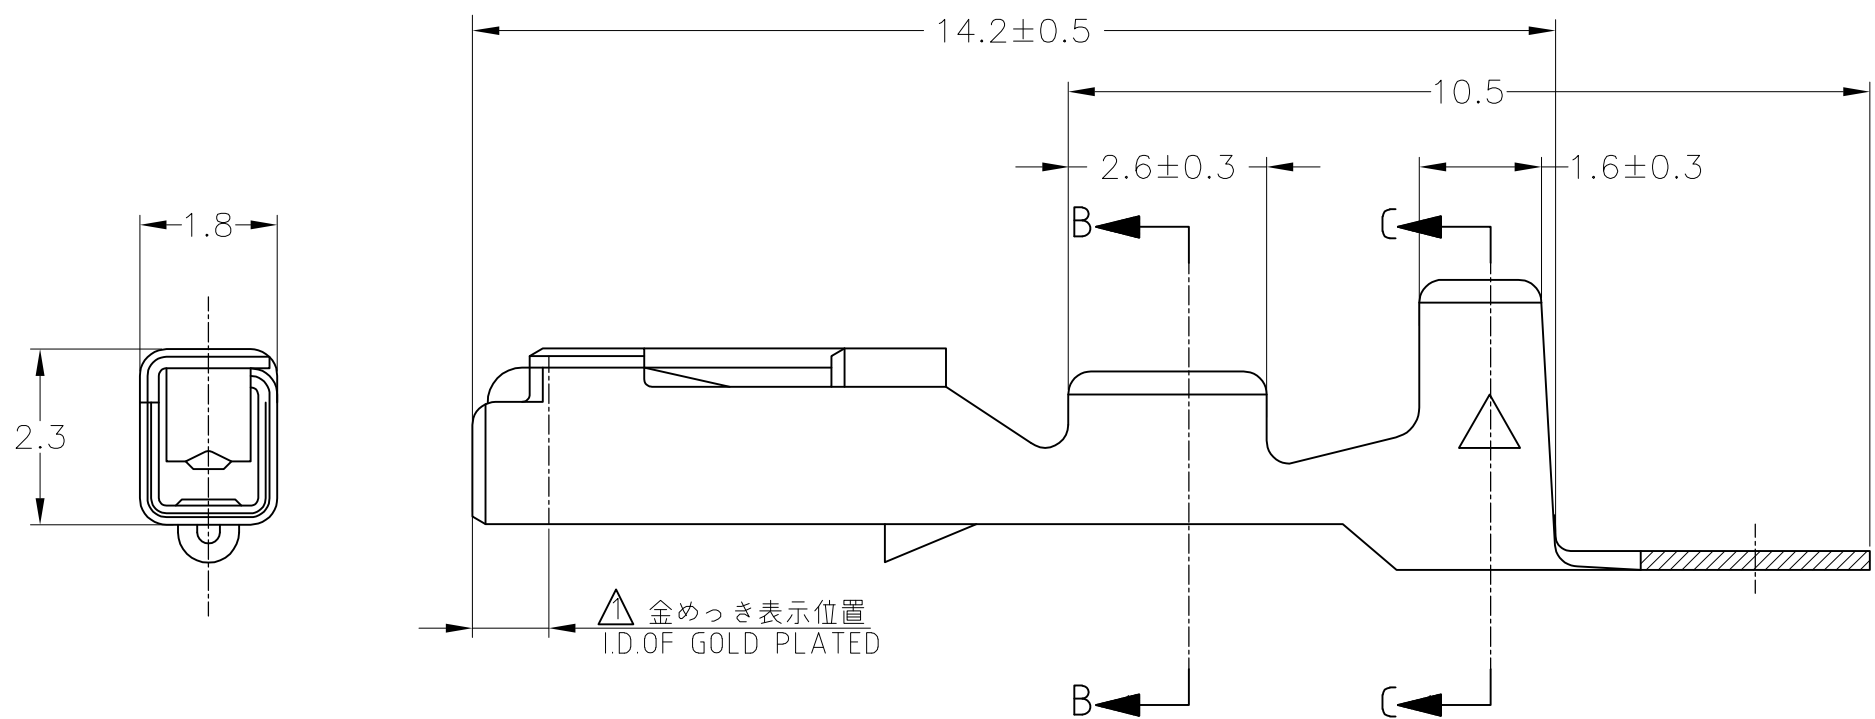

THIS DRAWING IS UNPUBLISHED. RELEASED FOR PUBLICATION
© COPYRIGHT - By - ALL RIGHTS RESERVED.

LOC	DIST	REVISIONS					
—	—	P	LTR	DESCRIPTION	DATE	DWN	APVD
		P		REVISED PER ECO-11-005140	28MAR11	RK	HMR