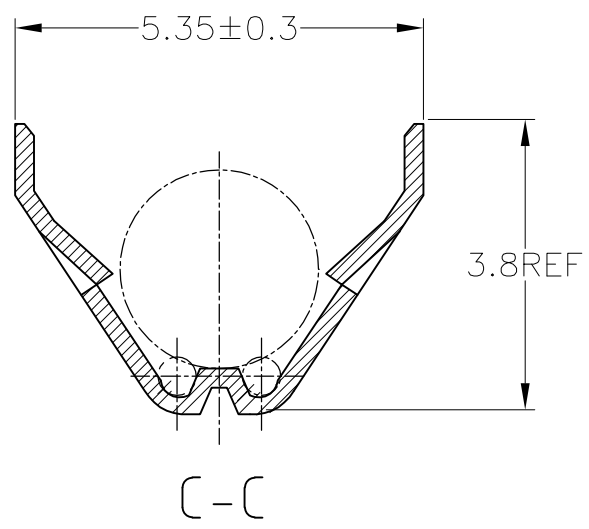

THIS DRAWING IS UNPUBLISHED. RELEASED FOR PUBLICATION
© COPYRIGHT - By - ALL RIGHTS RESERVED.

LOC	DIST	REVISIONS					
—	—	P	LTR	DESCRIPTION	DATE	DWN	APVD
		P		REVISED PER ECO-11-005140	28MAR11	RK	HMR