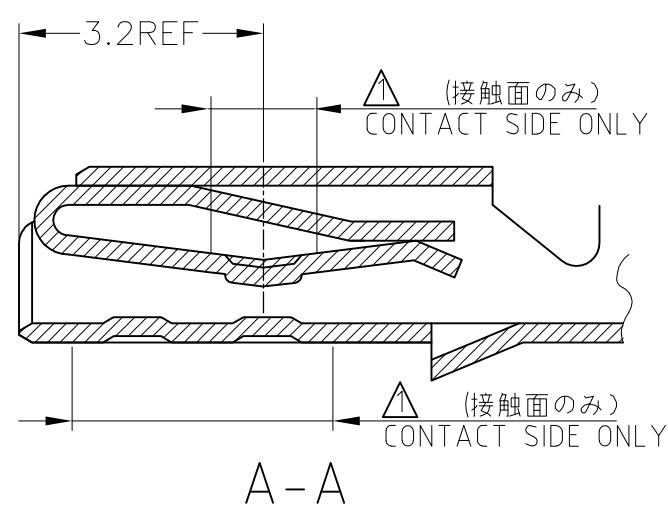

△ 部分金めっき
 2. 取付適用規格番号 114-5111

175061-2	SELECTIVE GOLD 部分金めっき	173716-2
175061-1	PRE-TINNED 錫めっき済	173716-1
LOOSE PIECE NO. バラ状端子型番	FINISH 仕上げ	PART NUMBER 製品型番
WIRE RANGE (抱合電線断面積) 0.3~0.5mm ² (AWG#22~20)		INSULATION DIA. (被覆外径) 1.8~2 mmφ

SIZE A3 CAGE CODE 00779 DRAWING NO. 番号 C-173716 RESTRICTED TO 番号

WEIGHT 重量 —

CUSTOMER DRAWING SCALE 尺度 10:1 SHEET 1 OF 1 REV P

X-ON Electronics

Largest Supplier of Electrical and Electronic Components

Click to view similar products for [Automotive Connectors](#) category: