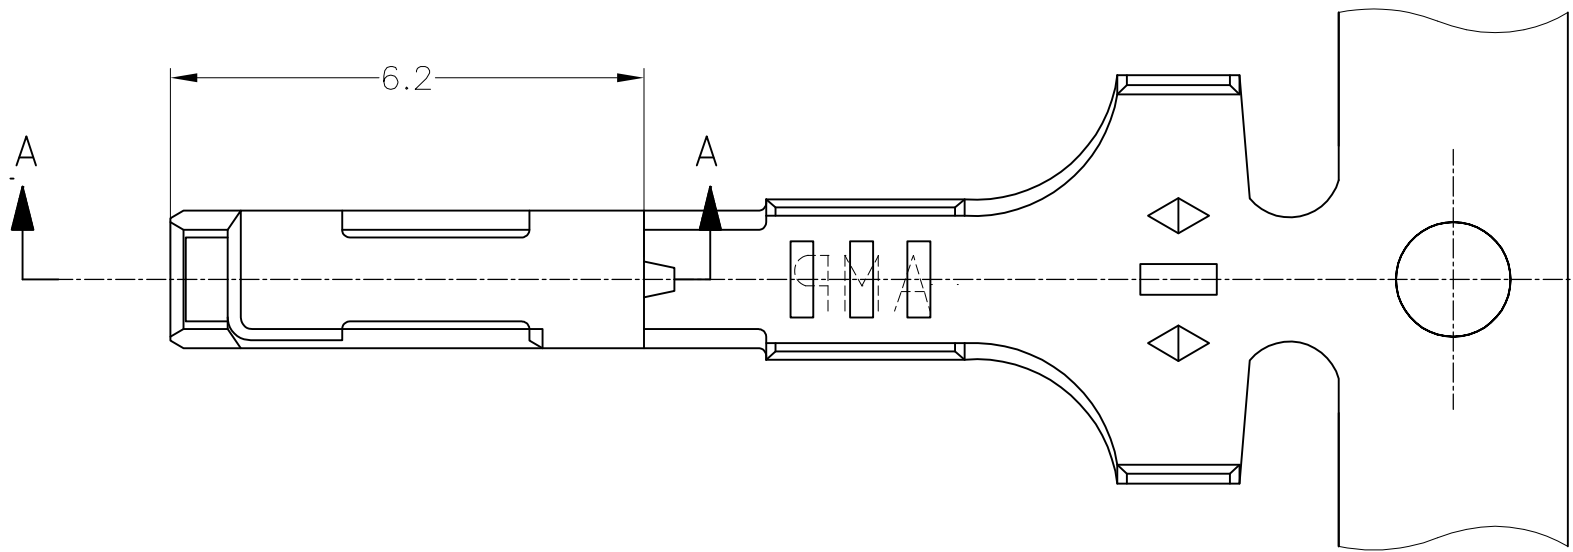

THIS DRAWING IS UNPUBLISHED. RELEASED FOR PUBLICATION
© COPYRIGHT - By - ALL RIGHTS RESERVED.

LOC	DIST	REVISIONS					
—	—	P	LTR	DESCRIPTION	DATE	DWN	APVD
		P		REVISED PER ECO-11-005140	28MAR11	RK	HMR