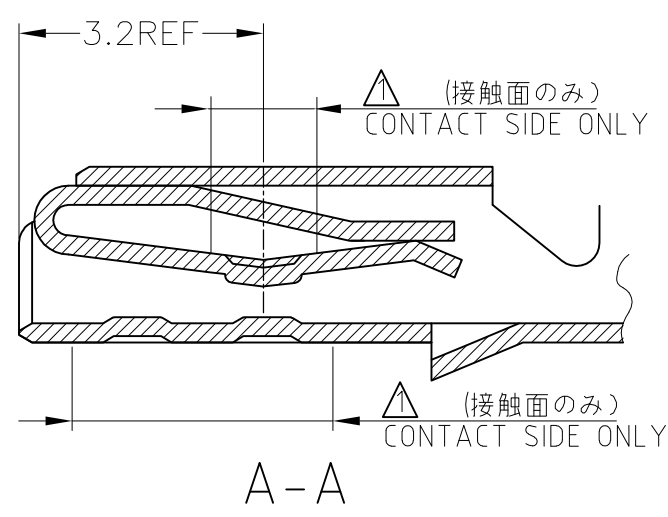

△ SELECTIVE GOLD  
 2. APPLICATION SPEC NO. 114-5111

△ 部分金めっき  
 2. 取付適用規格番号 114-5111

175061-2	SELECTIVE GOLD 部分金めっき	173716-2
175061-1	PRE-TINNED 錫めっき済	173716-1
LOOSE PIECE NO.	バラ状端子型番	PART NUMBER 製品型番
WIRE RANGE (抱合電線断面積) 0.3~0.5mm <sup>2</sup> (AWG#22~20)		INSULATION DIA. (被覆外径) 1.8~2 mmφ

TOLERANCES UNLESS OTHERWISE SPECIFIED:  
一般公差

10 ≥	±0.2
30 ≥	> 10 : ±0.25
100 ≥	> 30 : ±0.3
ANGLE	±3°

STE TE Connectivity

040 SERIES RECEPTACLE CONTACT

DWN	M.SUGAWARA	29NOV06
CHK	K.BETSUI	29NOV06
APVD	K.BETSUI	29NOV06
PRODUCT SPEC	製品規格	NAME 名称
APPLICATION SPEC	取付適用規格	SIZE
WEIGHT	—	CAGE CODE
CUSTOMER DRAWING		DRAWING NO
SCALE 尺度 10:1		番号
SHEET 1 OF 1		REV P