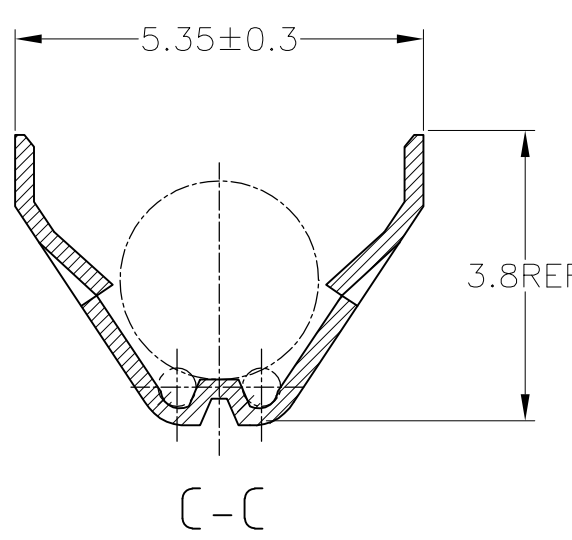

△ SELECTIVE GOLD  
 2. APPLICATION SPEC NO. 114-5111

△ 部分金めっき  
 2. 取付適用規格番号 114-5111

175061-2	SELECTIVE GOLD 部分金めっき	173716-2
175061-1	PRE-TINNED 錫めっき済	173716-1
LOOSE PIECE NO.	バラ状端子型番	PART NUMBER 製品型番
WIRE RANGE (抱合電線断面積) 0.3~0.5mm <sup>2</sup> (AWG#22~20)		INSULATION DIA. (被覆外径) 1.8~2 mmφ

THIS DRAWING IS A CONTROLLED DOCUMENT.

DIMENSIONS: 単位: 耗 mm	TOLERANCES UNLESS OTHERWISE SPECIFIED: 一般公差
0 PLC ±-	1 PLC ±-
2 PLC ±-	3 PLC ±-
4 PLC ±-	ANGLES ±-
MATERIAL 材料	FINISH 仕上
THICKNESS KLF-5 板厚0.25	SEE TABLE 表参照

TOLERANCES UNLESS OTHERWISE SPECIFIED:  
一般公差

10 ≥	±0.2
30 ≥	> 10 : ±0.25
100 ≥	> 30 : ±0.3
ANGLE	±3°

STE TE Connectivity

040 SERIES RECEPTACLE CONTACT

DWN	M.SUGAWARA	29NOV06
CHK	K.BETSUI	29NOV06
APVD	K.BETSUI	29NOV06
PRODUCT SPEC	製品規格	NAME 名称
APPLICATION SPEC	取付適用規格	SIZE
WEIGHT	—	CAGE CODE
CUSTOMER DRAWING		DRAWING NO
SCALE 尺度 10:1		番号
SHEET 1 OF 1		REV P