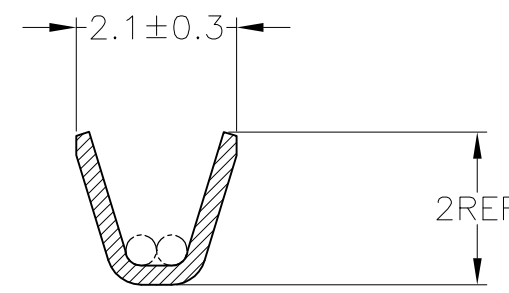

△ SELECTIVE GOLD  
 2. APPLICATION SPEC NO. 114-5111

△ 部分金めっき  
 2. 取付適用規格番号 114-5111

175061-2	SELECTIVE GOLD 部分金めっき	173716-2
175061-1	PRE-TINNED 錫めっき済	173716-1
LOOSE PIECE NO.	バラ状端子型番	PART NUMBER 製品型番
WIRE RANGE (抱合電線断面積) 0.3~0.5mm <sup>2</sup> (AWG#22~20)		INSULATION DIA. (被覆外径) 1.8~2 mmφ

TOLERANCES UNLESS OTHERWISE SPECIFIED:  
一般公差

10 ≥	±0.2
30 ≥	> 10 : ±0.25
100 ≥	> 30 : ±0.3
ANGLE	±3°

STE TE Connectivity

040 SERIES RECEPTACLE CONTACT

DWN	M.SUGAWARA	29NOV06
CHK	K.BETSUI	29NOV06
APVD	K.BETSUI	29NOV06
PRODUCT SPEC	製品規格	NAME 名称
APPLICATION SPEC	取付適用規格	SIZE
WEIGHT	—	CAGE CODE
CUSTOMER DRAWING		DRAWING NO
SCALE 尺度 10:1		番号
SHEET 1 OF 1		REV P