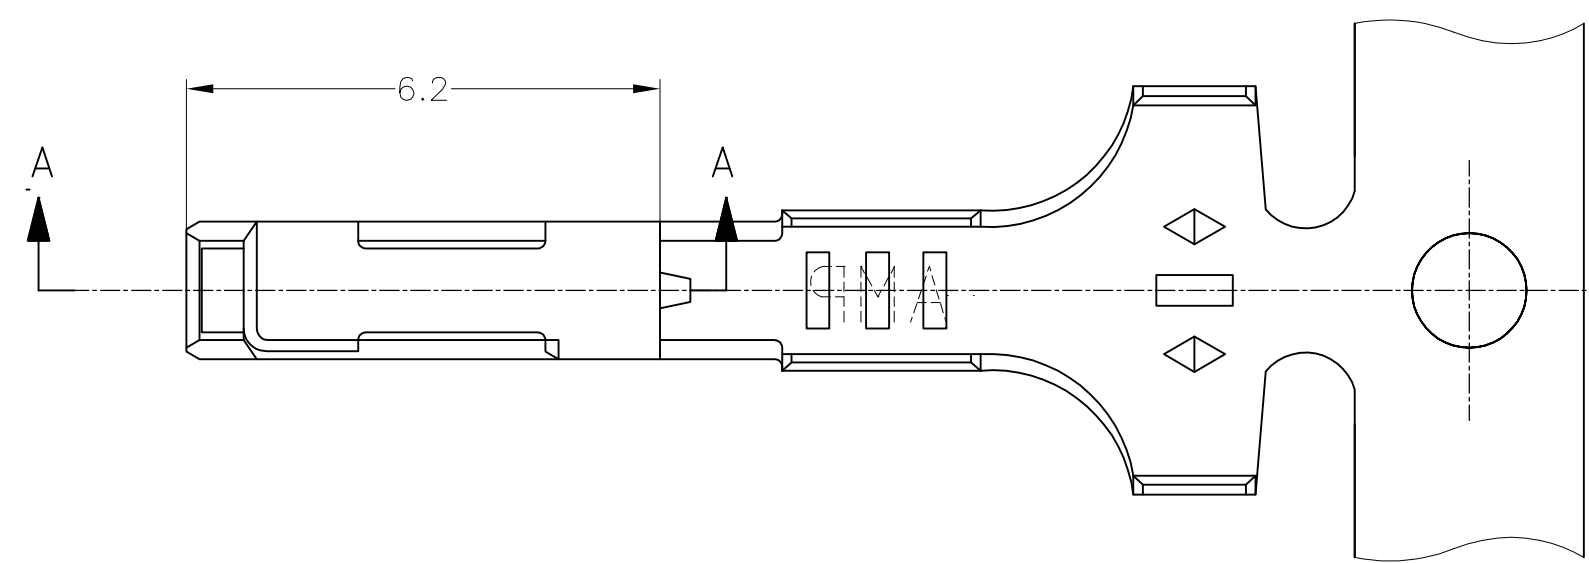

△ SELECTIVE GOLD  
 2. APPLICATION SPEC NO. 114-5111

△ 部分金めっき  
 2. 取付適用規格番号 114-5111

175061-2	SELECTIVE GOLD 部分金めっき	173716-2
175061-1	PRE-TINNED 錫めっき済	173716-1
LOOSE PIECE NO.	バラ状端子型番	PART NUMBER 製品型番
WIRE RANGE (抱合電線断面積) 0.3~0.5mm <sup>2</sup> (AWG#22~20)		INSULATION DIA. (被覆外径) 1.8~2 mmφ

THIS DRAWING IS A CONTROLLED DOCUMENT.

DIMENSIONS: 単位: 耗 mm	TOLERANCES UNLESS OTHERWISE SPECIFIED: 一般公差
0 PLC ±-	1 PLC ±-
2 PLC ±-	3 PLC ±-
4 PLC ±-	ANGLES ±-
MATERIAL 材料	FINISH 仕上
THICKNESS KLF-5 板厚0.25	SEE TABLE 表参照

TOLERANCES UNLESS OTHERWISE SPECIFIED:  
一般公差

10 ≥	±0.2
30 ≥	> 10 : ±0.25
100 ≥	> 30 : ±0.3
ANGLE	±3°

STE TE Connectivity

040 SERIES RECEPTACLE CONTACT

DWN	M.SUGAWARA	29NOV06
CHK	K.BETSUI	29NOV06
APVD	K.BETSUI	29NOV06
PRODUCT SPEC	製品規格	NAME 名称
APPLICATION SPEC	取付適用規格	SIZE
WEIGHT	—	CAGE CODE
CUSTOMER DRAWING		DRAWING NO
SCALE 尺度 10:1		番号
SHEET 1 OF 1		REV P