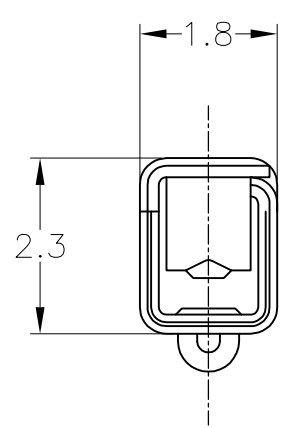

△ SELECTIVE GOLD  
 2. APPLICATION SPEC NO. 114-5111

△ 部分金めっき  
 2. 取付適用規格番号 114-5111

175061-2	SELECTIVE GOLD 部分金めっき	173716-2
175061-1	PRE-TINNED 錫めっき済	173716-1
LOOSE PIECE NO.	バラ状端子型番	PART NUMBER 製品型番
WIRE RANGE (抱合電線断面積) 0.3~0.5mm <sup>2</sup> (AWG#22~20)		INSULATION DIA. (被覆外径) 1.8~2 mmφ

THIS DRAWING IS A CONTROLLED DOCUMENT.

DIMENSIONS: 単位: 耗 mm	TOLERANCES UNLESS OTHERWISE SPECIFIED: 一般公差
0 PLC ±-	1 PLC ±-
2 PLC ±-	3 PLC ±-
4 PLC ±-	ANGLES ±-
MATERIAL 材料	FINISH 仕上
THICKNESS KLF-5 板厚0.25	SEE TABLE 表参照

TOLERANCES UNLESS OTHERWISE SPECIFIED:  
一般公差

10 ≥	±0.2
30 ≥	> 10 : ±0.25
100 ≥	> 30 : ±0.3
ANGLE	±3°

STE TE Connectivity

040 SERIES RECEPTACLE CONTACT

DWN	M.SUGAWARA	29NOV06
CHK	K.BETSUI	29NOV06
APVD	K.BETSUI	29NOV06
PRODUCT SPEC	製品規格	NAME 名称
APPLICATION SPEC	取付適用規格	SIZE
WEIGHT	—	CAGE CODE
CUSTOMER DRAWING		DRAWING NO
SCALE 尺度 10:1		番号
SHEET 1 OF 1		REV P