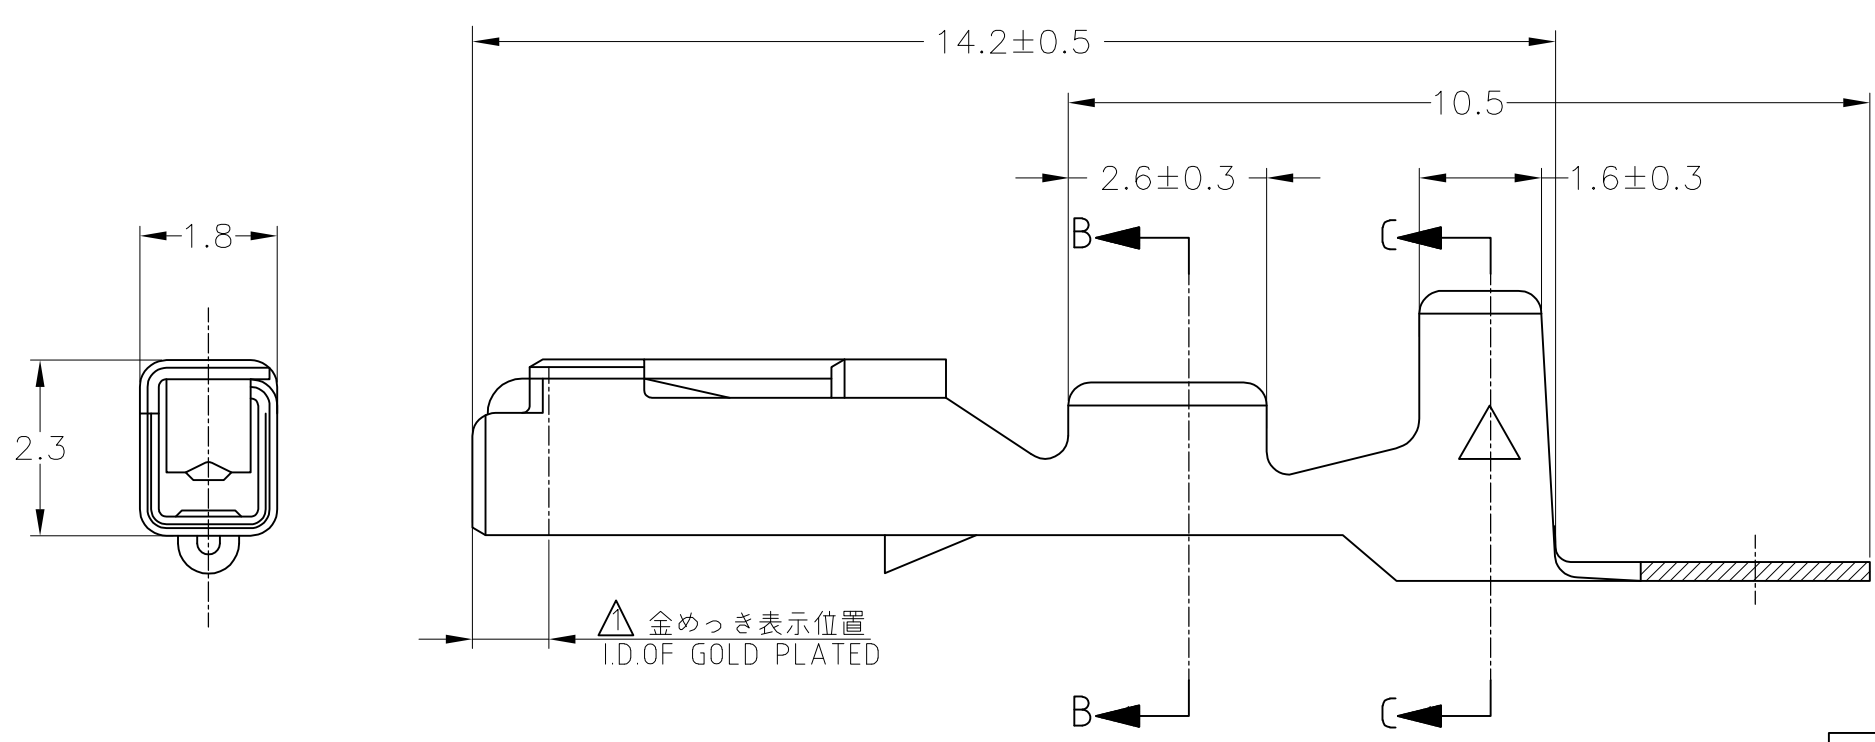

△ SELECTIVE GOLD  
 2. APPLICATION SPEC NO. 114-5111

△ 部分金めっき  
 2. 取付適用規格番号 114-5111

175061-2	SELECTIVE GOLD 部分金めっき	173716-2
175061-1	PRE-TINNED 錫めっき済	173716-1
LOOSE PIECE NO.	バラ状端子型番	PART NUMBER 製品型番
WIRE RANGE (抱合電線断面積) 0.3~0.5mm <sup>2</sup> (AWG#22~20)		INSULATION DIA. (被覆外径) 1.8~2 mmφ

THIS DRAWING IS A CONTROLLED DOCUMENT.

DIMENSIONS: 単位: 耗 mm	TOLERANCES UNLESS OTHERWISE SPECIFIED: 一般公差
0 PLC ±-	1 PLC ±-
2 PLC ±-	3 PLC ±-
4 PLC ±-	ANGLES ±-
MATERIAL 材料	FINISH 仕上
THICKNESS KLF-5 板厚0.25	SEE TABLE 表参照

TOLERANCES UNLESS OTHERWISE SPECIFIED:  
一般公差

10 ≥	±0.2
30 ≥	> 10 : ±0.25
100 ≥	> 30 : ±0.3
ANGLE	±3°

STE TE Connectivity

040 SERIES RECEPTACLE CONTACT

DWN	M.SUGAWARA	29NOV06
CHK	K.BETSUI	29NOV06
APVD	K.BETSUI	29NOV06
PRODUCT SPEC	製品規格	NAME 名称
APPLICATION SPEC	取付適用規格	SIZE
WEIGHT	—	CAGE CODE
CUSTOMER DRAWING		DRAWING NO
SCALE 尺度 10:1		番号
SHEET 1 OF 1		REV P