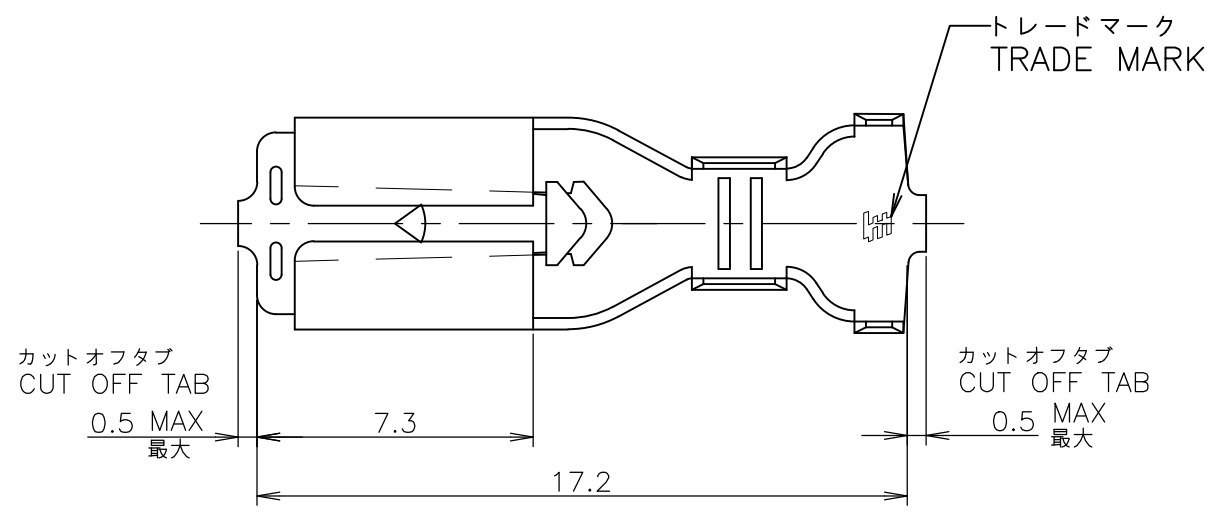

- 1, -5, -7; AS SHOWN
- 1 運用スリーブ型番: 174737
 - 2 取扱い説明書: 411-5391
 - 3 手動工具型番: 911588-1
 - 4 材料: 錫めっき済み黄銅 (0.3t)
 - 5 材料: 錫めっき済み磷青銅 (0.3t)
-
- 1 APPLICABLE SLEEVE P/N: 174737
 - 2 INSTRUCTION SHEET NO: 411-5391
 - 3 HAND TOOL NO.: 911588-1
 - 4 MATERIAL: PRE-TIN BRASS (0.3t)
 - 5 MATERIAL: PRE-TIN PHOS BRO (0.3t)
 - 6 ADD SEPERATED PACKAGING PAPER OUTSIDE OF THE REELING

AWG #16-#14	3.8	4.1	5.8	5.2	108-5236	4		10, INCH PAPER REEL	173724-2
AWG #20-#14	3.5	3.3	5.8	5.2	108-5236	4	173725-1	10, INCH PAPER REEL	2232976-1
AWG #20-#18	2.8	2.7	4.3	4.2	108-5236	4	173725-7	10, INCH PAPER REEL	173724-7
AWG #20-#14	3.5	3.3	5.8	4.2	108-5685	5		10, INCH PAPER REEL	173724-5
	3.5	3.3	5.8	5.2	108-5236	4	173725-1	10, INCH PAPER REEL	173724-1
WIRE RANGE	D	C	B	A	PRODUCT SPEC 製品規格	MATERIAL 材料	L.P.NO. ばら状端子型番	REEL SIZE	P/N 型番

STE TE Connectivity

187 SERIES POSITIVE LOCK-EX
 187 シリーズ ポジティブ ブロック-EX リセブタクル

SIZE	CAGE CODE	DRAWING NO 番号	RESTRICTED TO
A3	00779	C-173724	

CUSTOMER DRAWING SCALE 尺度 5:1 SHEET 1 OF 1 REV L5

X-ON Electronics