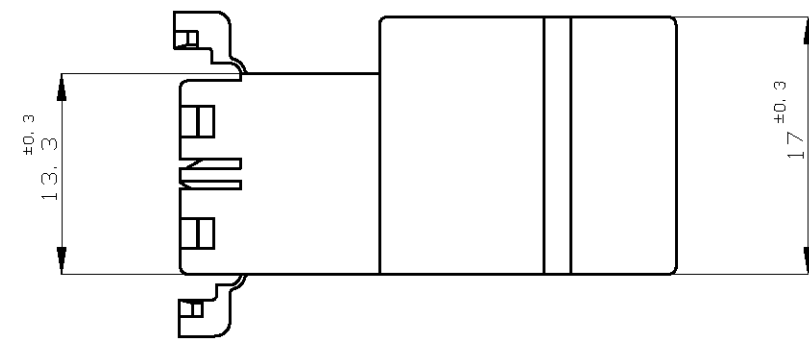

B-B

A-A

二重ロック時  
DOUBLE LOCKED

- 1. TO BE MEASURED WITHIN 2mm FROM -Z-
- 2. APPLICABLE TERMINAL NO. 173682
- 3. THE MATING PLUG HOUSING NUMBER: 174045

- 1. -Z- 面から2mmの範囲で測定
- 2. 適用端子型番: 173682
- 3. 嵌合相手ハウジング型番: 174045

DWN	M.SUGAWARA	04AUG06
CHK	K.BETSUI	04AUG06
APVD	K.BETSUI	04AUG06
PRODUCT SPEC	製品規格	108-5352
APPLICATION SPEC	取付適用規格	-

MATERIAL: PBT      FINISH: 仕上      SEE TABLE

WEIGHT: -      SIZE: A2      CAGE CODE: 00779      DRAWING NO: 174058