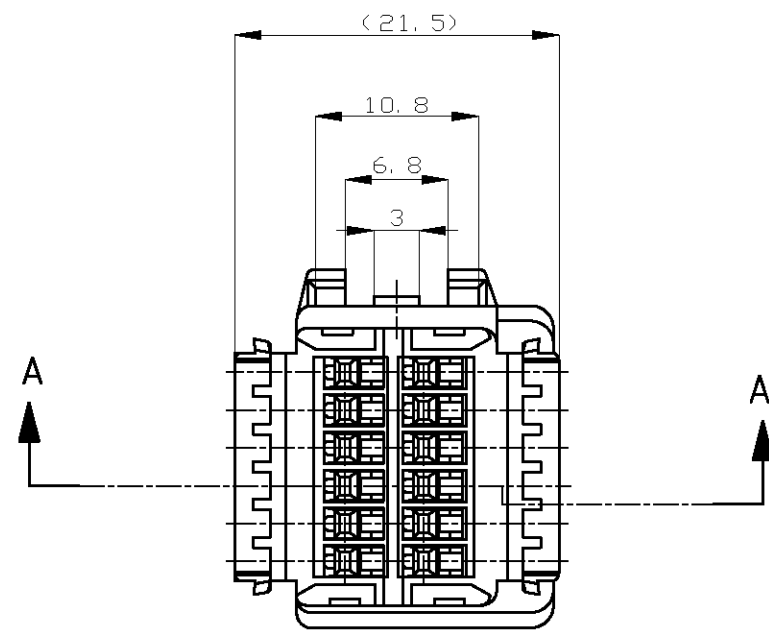

B-B

A-A

二重ロック時  
DOUBLE LOCKED

- 1. TO BE MEASURED WITHIN 2mm FROM -Z-
- 2. APPLICABLE TERMINAL NO. 173682
- 3. THE MATING PLUG HOUSING NUMBER: 174045

- 1. -Z- 面から2mmの範囲で測定
- 2. 適用端子型番: 173682
- 3. 嵌合相手ハウジング型番: 174045

DWN	M.SUGAWARA	04AUG06
CHK	K.BETSUI	04AUG06
APVD	K.BETSUI	04AUG06
PRODUCT SPEC	製品規格	108-5352
APPLICATION SPEC	取付適用規格	-

MATERIAL: PBT      FINISH: 仕上      SEE TABLE

WEIGHT: -      SIZE: A2      CAGE CODE: 00779      DRAWING NO: 174058