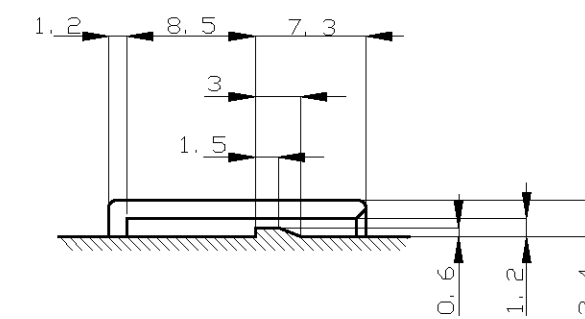

B-B

A-A

二重ロック時  
DOUBLE LOCKED

- 1. TO BE MEASURED WITHIN 2mm FROM -Z-
- 2. APPLICABLE TERMINAL NO. 173682
- 3. THE MATING PLUG HOUSING NUMBER: 174045

- 1. -Z- 面から2mmの範囲で測定
- 2. 適用端子型番: 173682
- 3. 嵌合相手ハウジング型番: 174045

DWN	M.SUGAWARA	04AUG06
CHK	K.BETSUI	04AUG06
APVD	K.BETSUI	04AUG06
PRODUCT SPEC	製品規格	108-5352
APPLICATION SPEC	取付適用規格	-

MATERIAL: PBT      FINISH: 仕上      SEE TABLE

WEIGHT: -      SIZE: A2      CAGE CODE: 00779      DRAWING NO: 174058