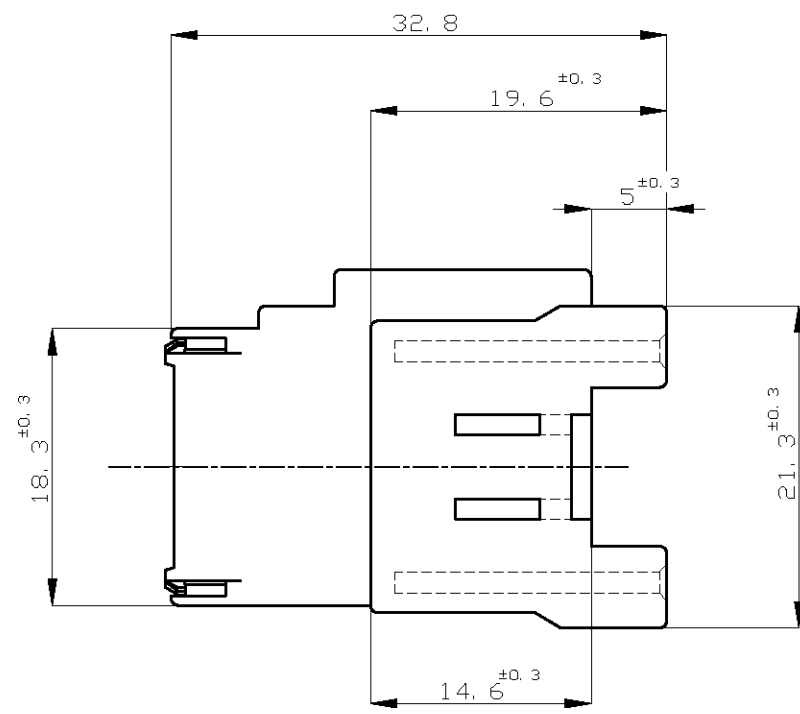

B-B

A-A

二重ロック時  
DOUBLE LOCKED

- 1. TO BE MEASURED WITHIN 2mm FROM -Z-
- 2. APPLICABLE TERMINAL NO. 173682
- 3. THE MATING PLUG HOUSING NUMBER: 174045

- 1. -Z- 面から2mmの範囲で測定
- 2. 適用端子型番: 173682
- 3. 嵌合相手ハウジング型番: 174045

DWN	M.SUGAWARA	04AUG06
CHK	K.BETSUI	04AUG06
APVD	K.BETSUI	04AUG06
PRODUCT SPEC	製品規格	108-5352
APPLICATION SPEC	取付適用規格	-

MATERIAL: PBT      FINISH: 仕上      SEE TABLE

WEIGHT: -      SIZE: A2      CAGE CODE: 00779      DRAWING NO: 174058